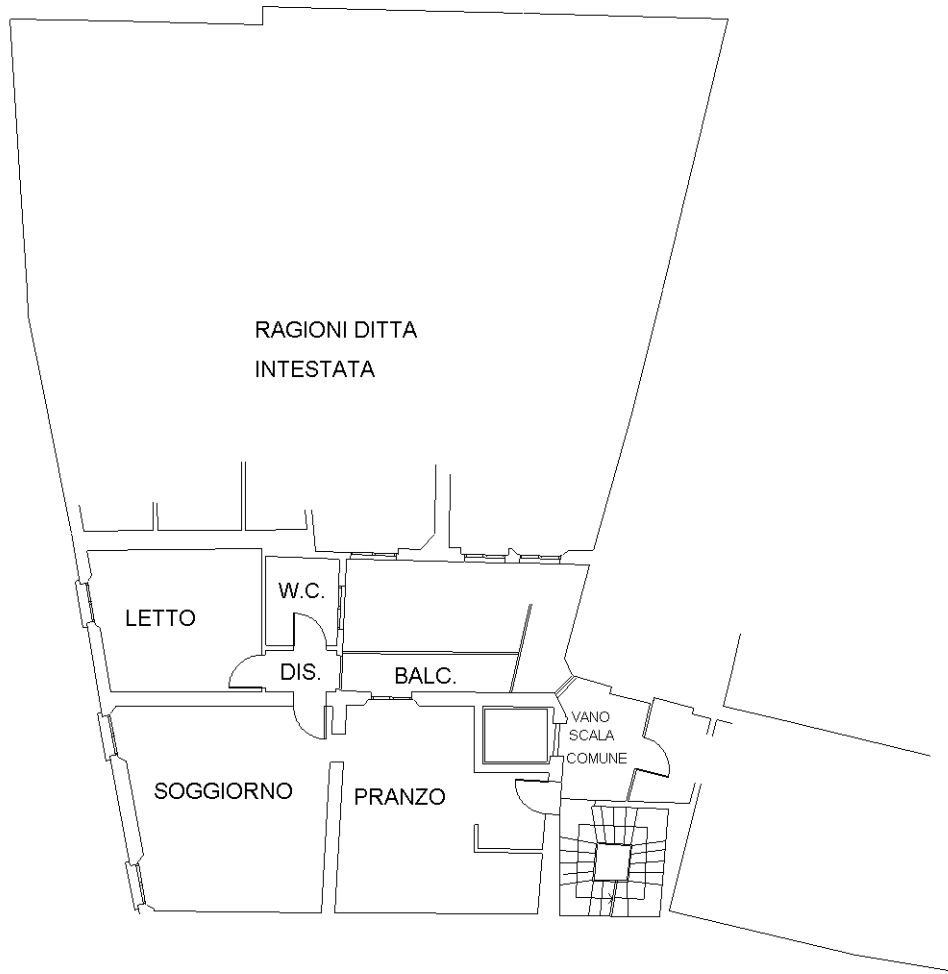

civ. 6

Identificativi Catastali:

Sezione:

Foglio: 133

Particella: 340

Subalterno: 23

Compilata da:
Bergianti Enea

Iscritto all'albo:
Geometri

Prov. Reggio Emilia

N. 885

Scheda n. 1

Scala 1:200

**PIANO PRIMO
H.ml 3.03**

NORD

Catasto dei Fabbricati - Situazione al 05/05/2022 - Comune di REGGIO NELL'EMILIA (H223) - < Foglio 133 - Particella 340 - Subalterno 23 >
VIA SAN PAOLO n. 6 Piano 1