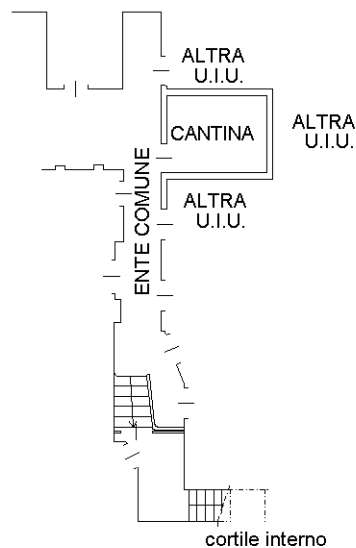

**Agenzia delle Entrate
CATASTO FABBRICATI
Ufficio Provinciale di
Milano**

Dichiarazione protocollo n. MI0703555 del 16/12/2016

Planimetria di u.i.u. in Comune di Milano

Via Gaetano Previati

civ. 11

Identificativi Catastali:

Sezione:
Foglio: 338
Particella: 287
Subalterno: 702

Compilata da:
Pirovano Christian
Iscritto all'albo:
Geometri

Prov. Milano

N. 9617

Scheda n. 1

Scala 1:200

PIANO SECONDO

H:3,30m

PIANO PRIMO SOTTOSTRADA

H:3,30m

Ultima planimetria in atti

Catasto dei Fabbricati - Situazione al 16/05/2020 - Comune di MILANO (F205) - < Foglio: 338 - Particella: 287 - Subalterno: 702 >
VIA GAETANO PREVIATI n. 11 piano: 2-SI;