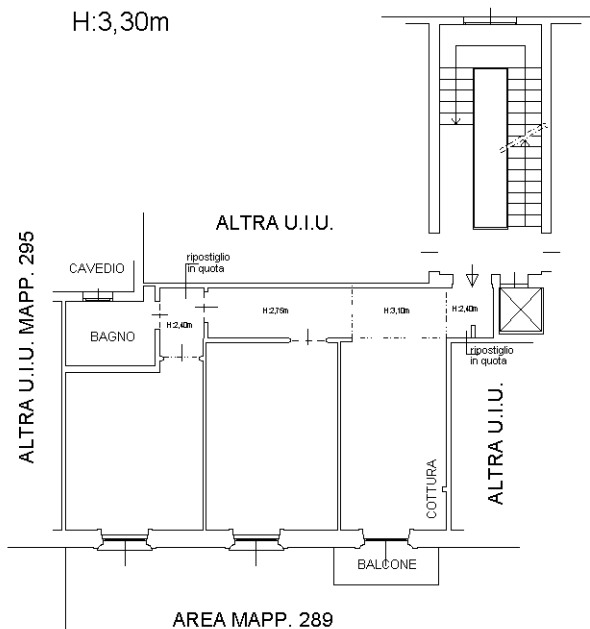

Sezione:
Foglio: 338
Particella: 287
Subalterno: 702

Compilata da:
Pirovano Christian
Iscritto all'albo:
Geometri

Prov. Milano

N. 9617

Scheda n. 1

Scala 1:200

PIANO SECONDO

H:3,30m

PIANO PRIMO SOTTOSTRADA

H:3,30m

Ultima planimetria in atti

Catasto dei Fabbricati - Situazione al 16/05/2020 - Comune di MILANO (F205) - < Foglio: 338 - Particella: 287 - Subalterno: 702 >
VIA GAETANO PREVIATI n. 11 piano: 2-SI;