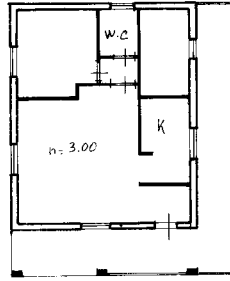

Contrada **L.da Piano Renda**

Località **MASSIMINO Foca PAOLA** u.e Palermo IL 17-4-62
PALERMO

Segnaletica di identificazione presentata all'Ufficio Tecnico Erariale n. 547

PIANO SEMINTERRATO

PIANO TERRA

STESSA DITTA

STESSA DITTA

STESSA DITTA

1200075

ORIENTAMENTO

SCALA DI 1:200

SPAZIO RISERVATO PER LE ANNOTAZIONI D'UFFICIO

DATA
PROF. S.

Compilato dal Arch. Riccardo Puglisi
(Titolo, nome e cognome del tecnico)