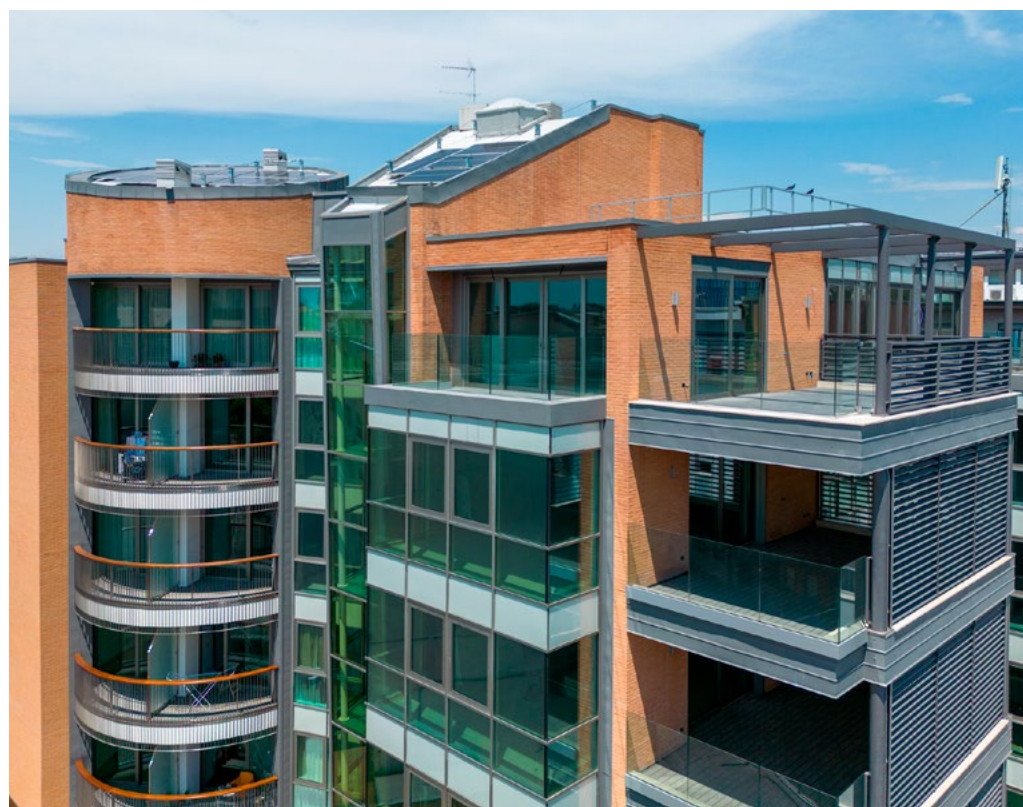

Immobiliare RO.MA. Real Estate srl
Via Porto di Cavergnago 69/3
30173 Mestre Venezia
Tel. 041/5351070 || Cel. +39 345 977 74 14
vendite@magellanotower.com || www.magellanotower.com

Iniziativa immobiliare dei gruppi: