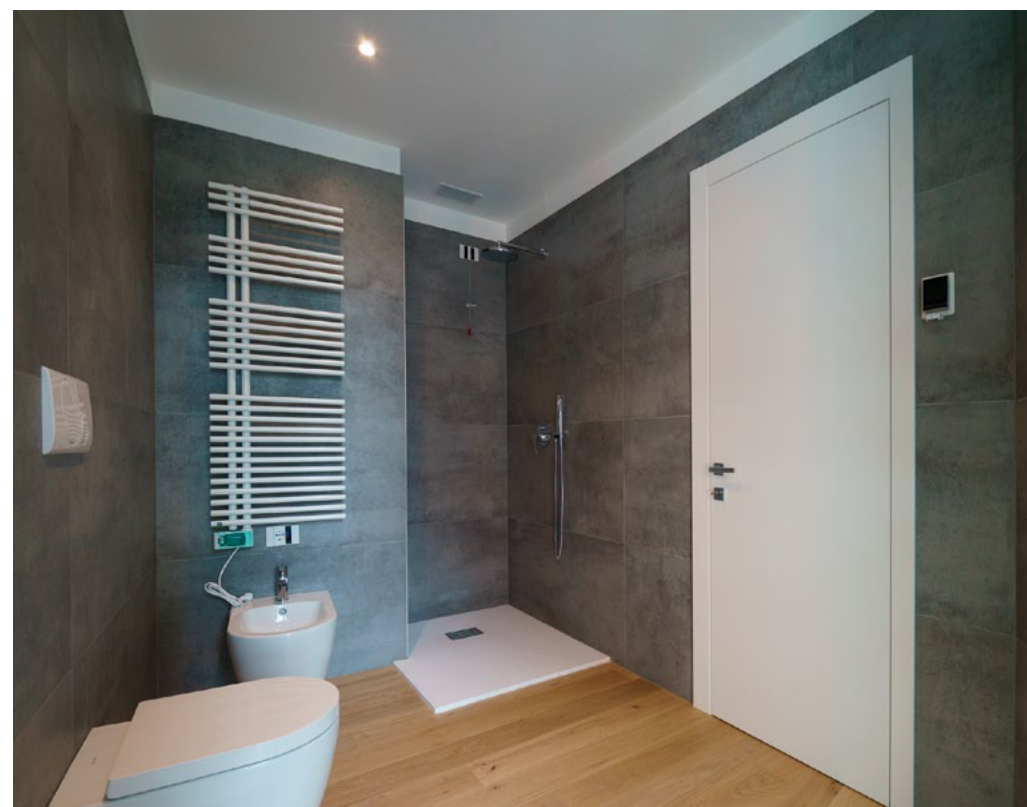

Immobiliare RO.MA. Real Estate srl
Via Porto di Cavergnago 69/3
30173 Mestre Venezia
Tel. 041/5351070 || Cel. +39 345 977 74 14
vendite@magellanotower.com || www.magellanotower.com

Iniziativa immobiliare dei gruppi: