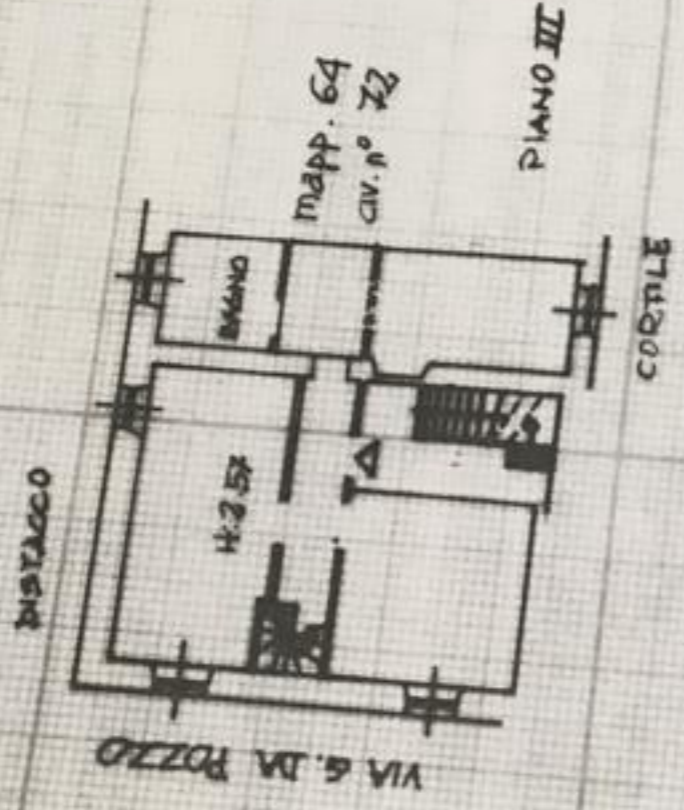

Comune di LA SPEZIA
PUBBLICO EDILIZIO URBANO (RDL 13-4-1939, n. 652)
via S. DA POZZO

MOD. BH
LIRE 200

civ. n. 72

ORIENTAMENTO

SCALA DI 1:200