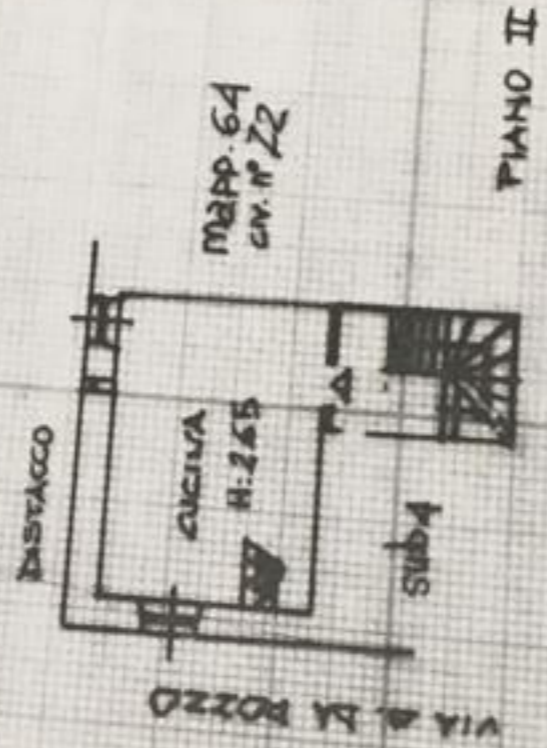

Comune di LA SPEZIA
PUBBLICO EDILIZIO URBANO (RDL 13-4-1939, n. 652)
via S. DA POZZO

MOD. BH
LIRE 200

civ. n. 72

ORIENTAMENTO

SCALA DI 1:200