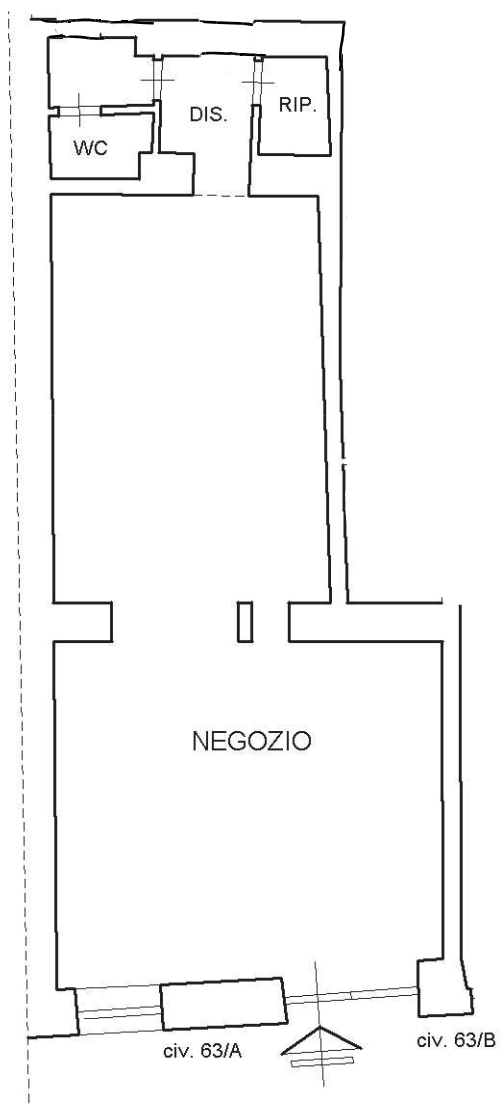

# NEGOZIO

PIANO TERRA

H= 3,20 ml

VIA DELLA VITE