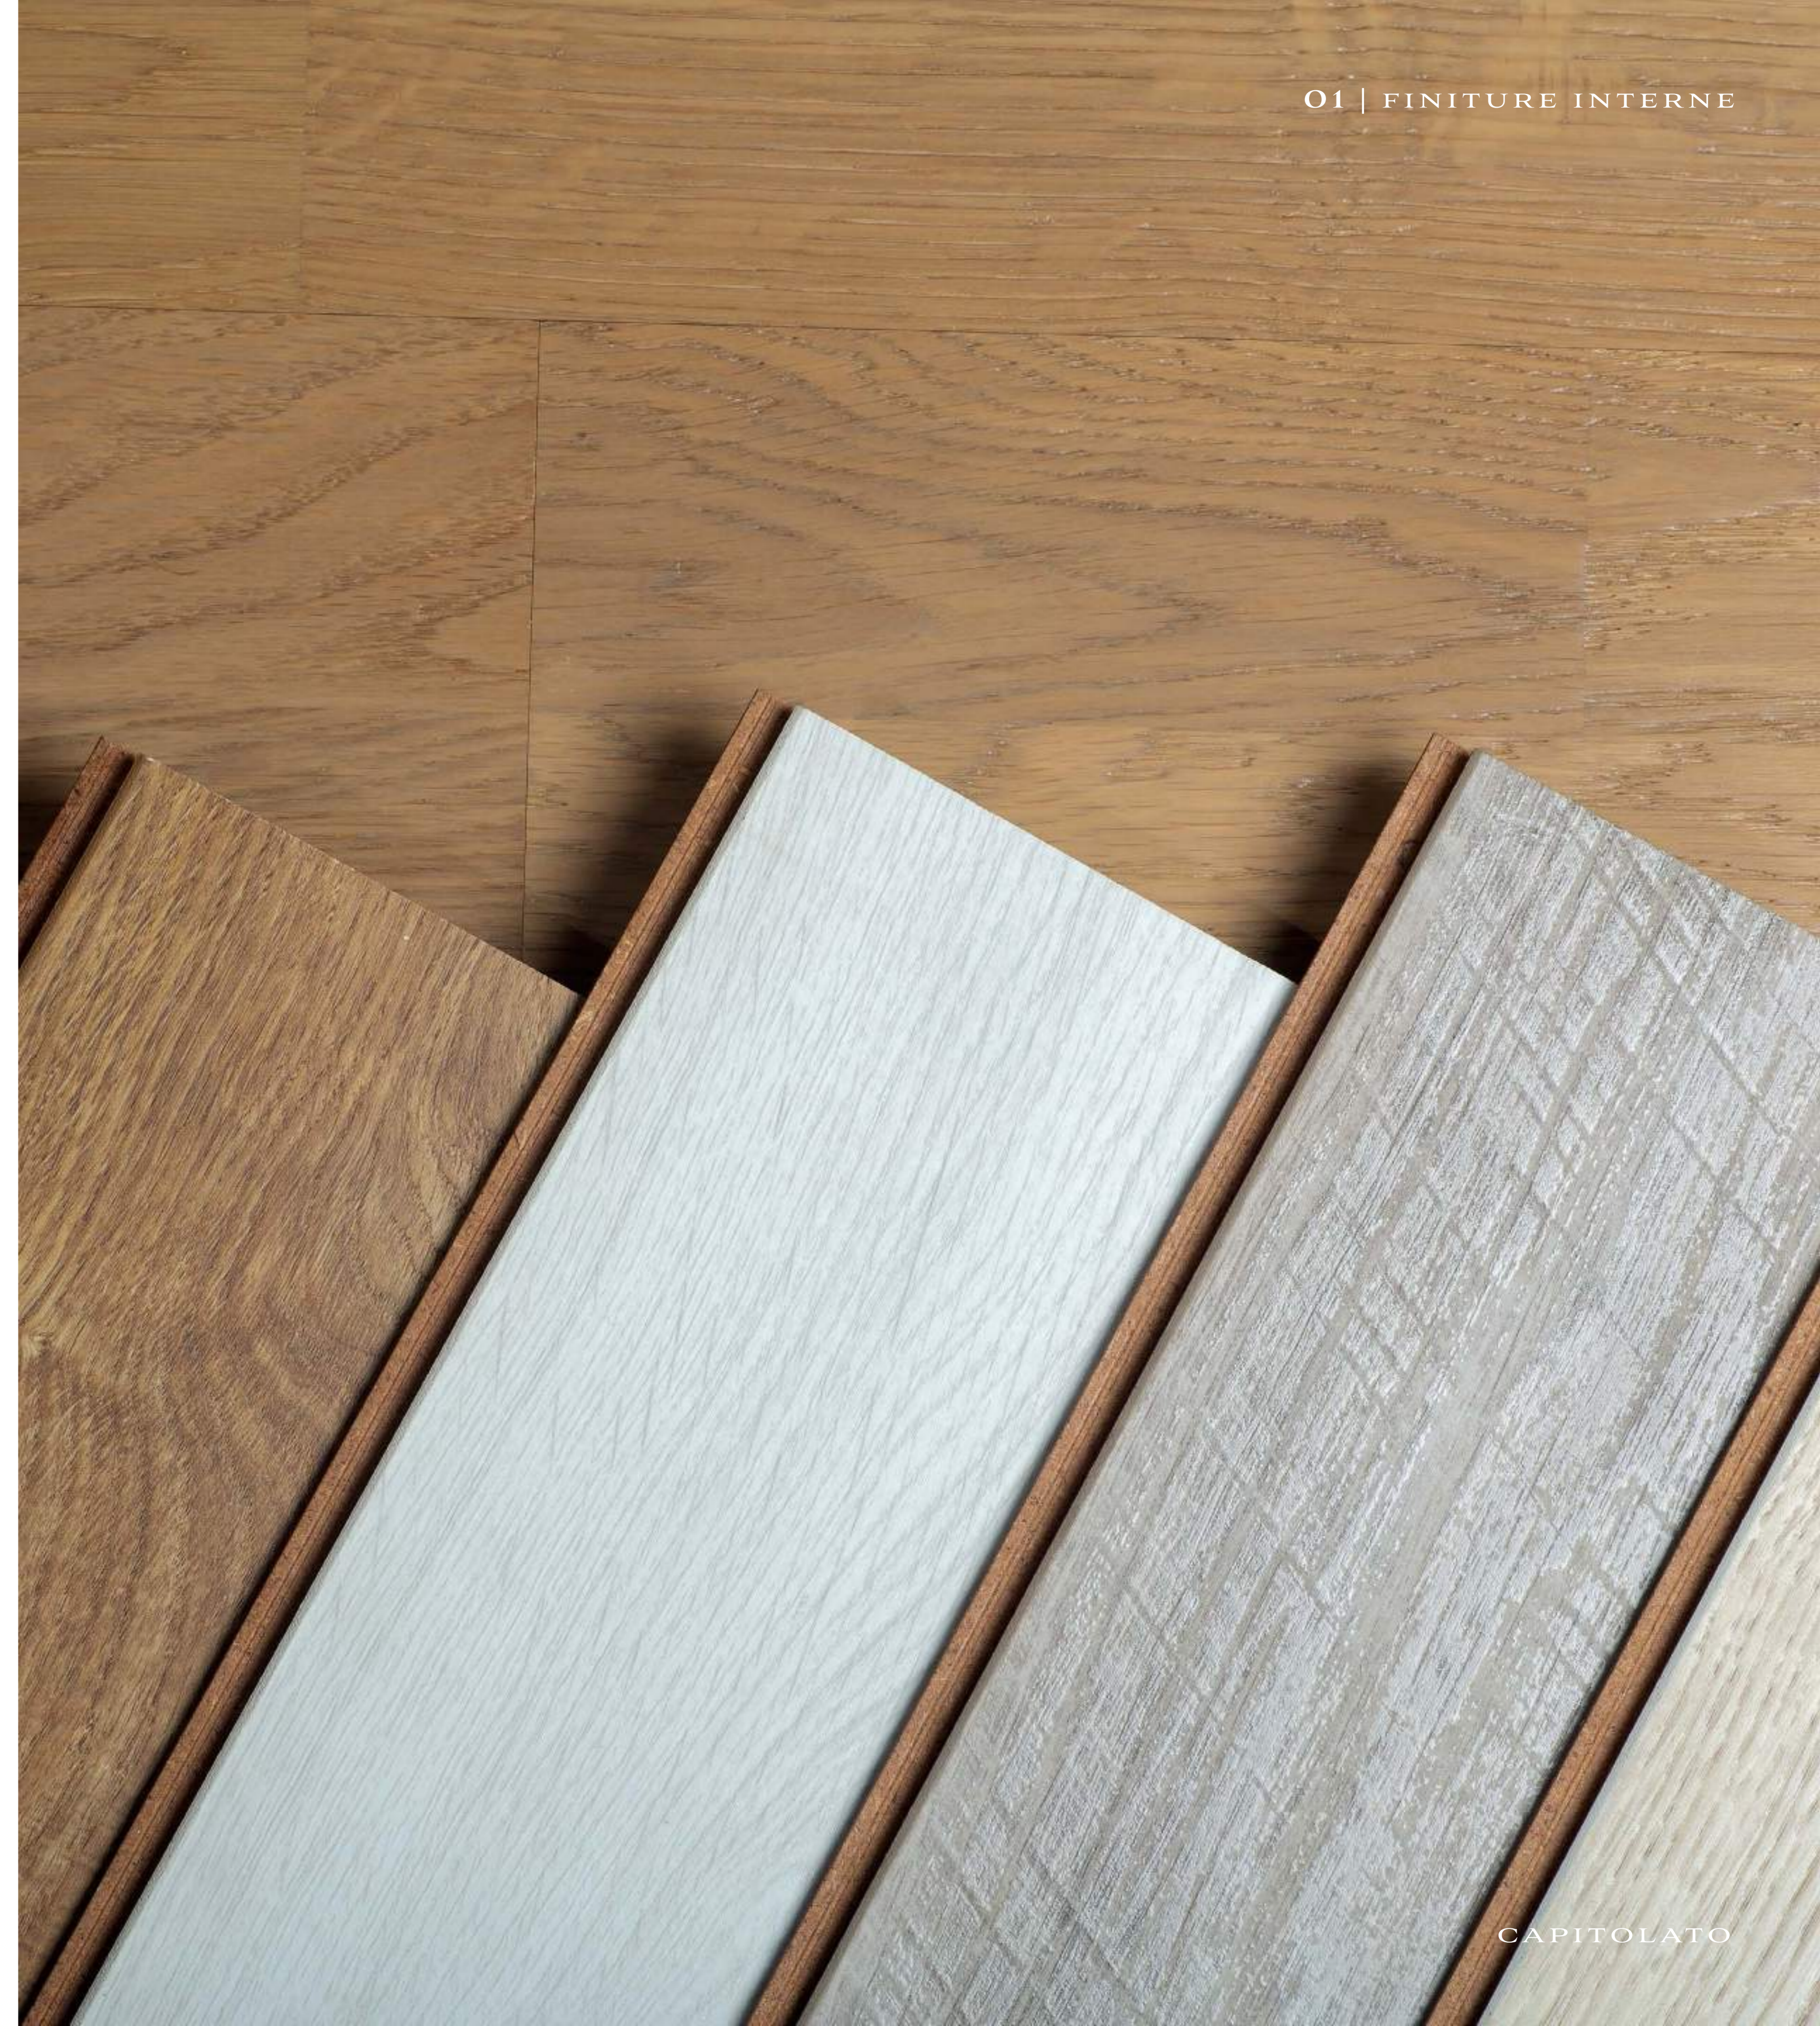

Fiemme Tremila nasce nel 1993 per offrire un prodotto unico, naturale, e assolutamente sano. Biocompatibile. Il benessere di un “abitare sano”: una scelta consapevole che guarda oltre la questione economica, per costruire un percorso solido e duraturo di salute e di qualità della vita. Da sempre promotori del benessere abitativo, frutto degli sforzi nella creazione di pavimenti unici e biocompatibili al 100%, come anche del rispetto verso l'ambiente. Salubrità, durata e, non ultima, bellezza: sono questi i tre pilastri che insieme racchiudono tutti i valori dell'azienda.