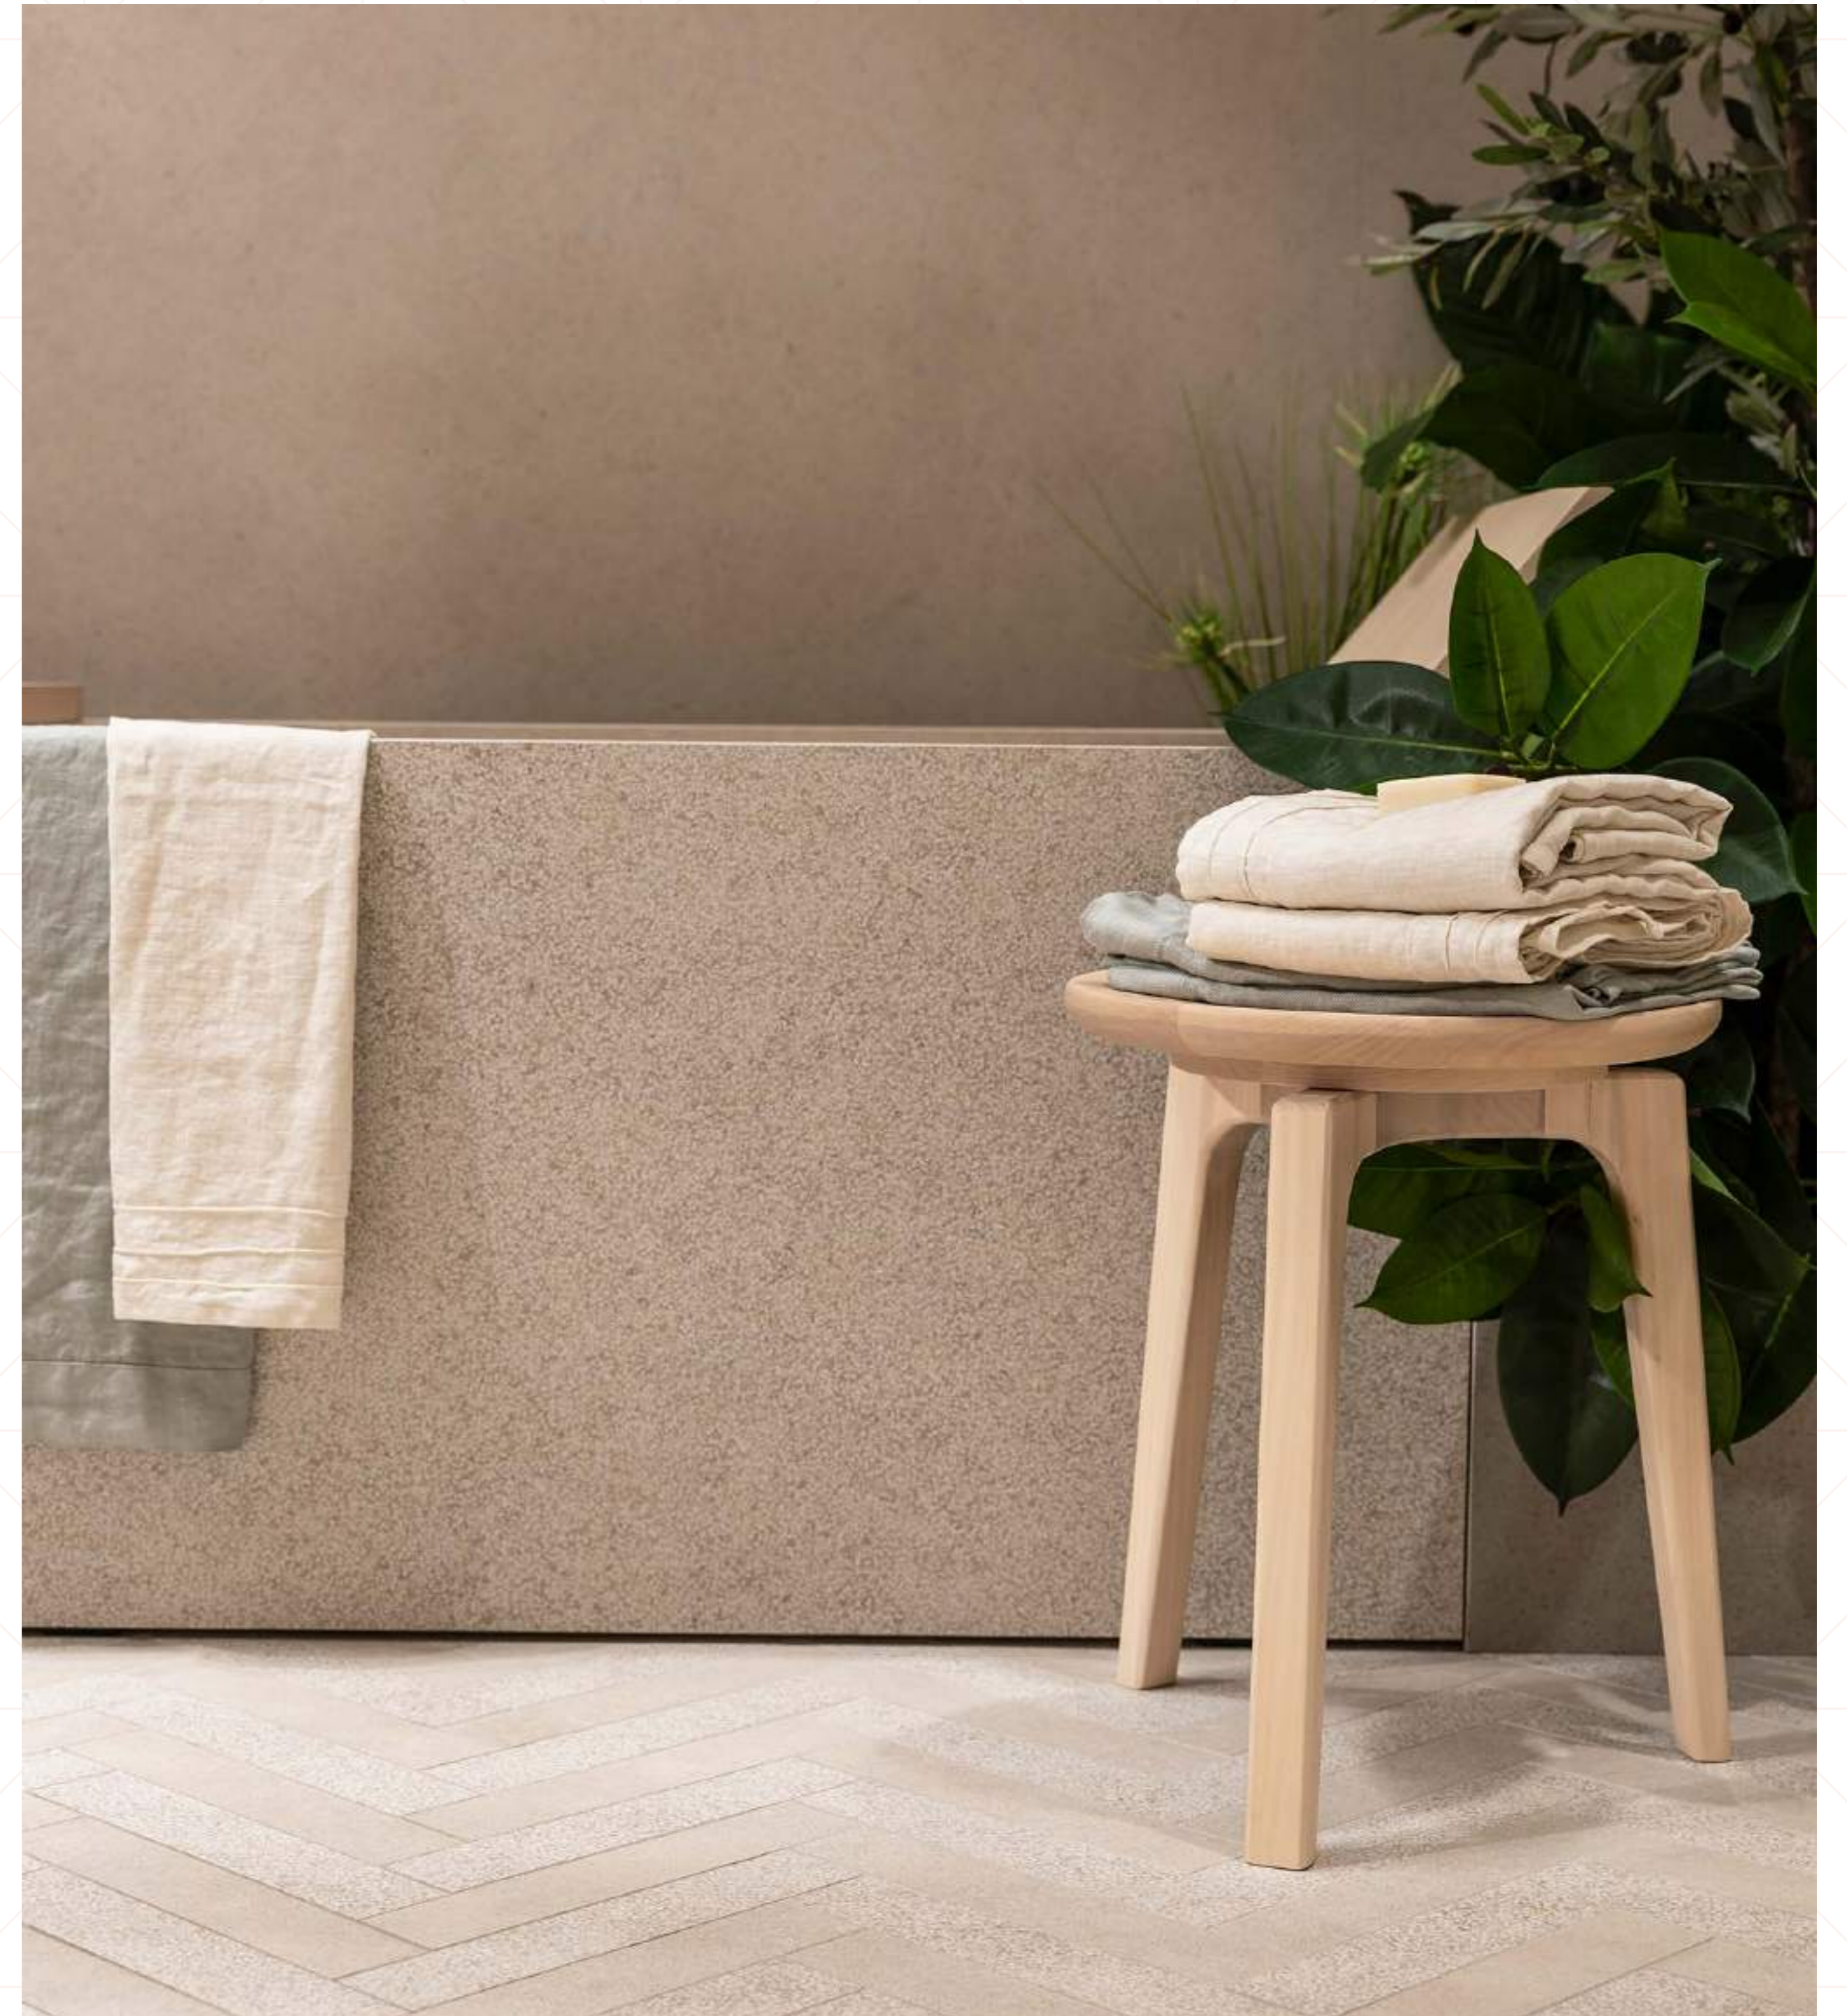

## RIVESTIMENTI BAGNI

■ COLLEZIONE: **SENSI**  
DIMENSIONE: **120x60 CM**

Colore:  
**WHITE**

Colore:  
**IVORY**

Colore:  
**TAUPE**

Colore:  
**GREY**

Colore:  
**BROWN**

La collezione sorprende il tatto e la vista con piacevoli toni neutri per ricreare spazi fluidi. Superficie e giochi di luce definiscono un concept decorativo ispirato al non colore e alla granulosità della terra. **Sensi** esprime la tattilità delle terre naturali, di leggere essenze minerali che si mischiano e si forgianno nel tempo, proponendo una matericità da toccare con gli occhi. Solida, vigorosa e concreta, la terra rimanda ad un sentire personale, alla forza della natura. La morbidezza dei colori naturali e la sensazione tattile delle sabbie richiamano uno stile di vita semplice, volto ad abbandonare il superfluo. L'intima e raffinata armonia della natura si rispecchia in spazi abitativi in cui godere di un comfort personale e di ritmi lenti, per ritrovare energia ed equilibrio.