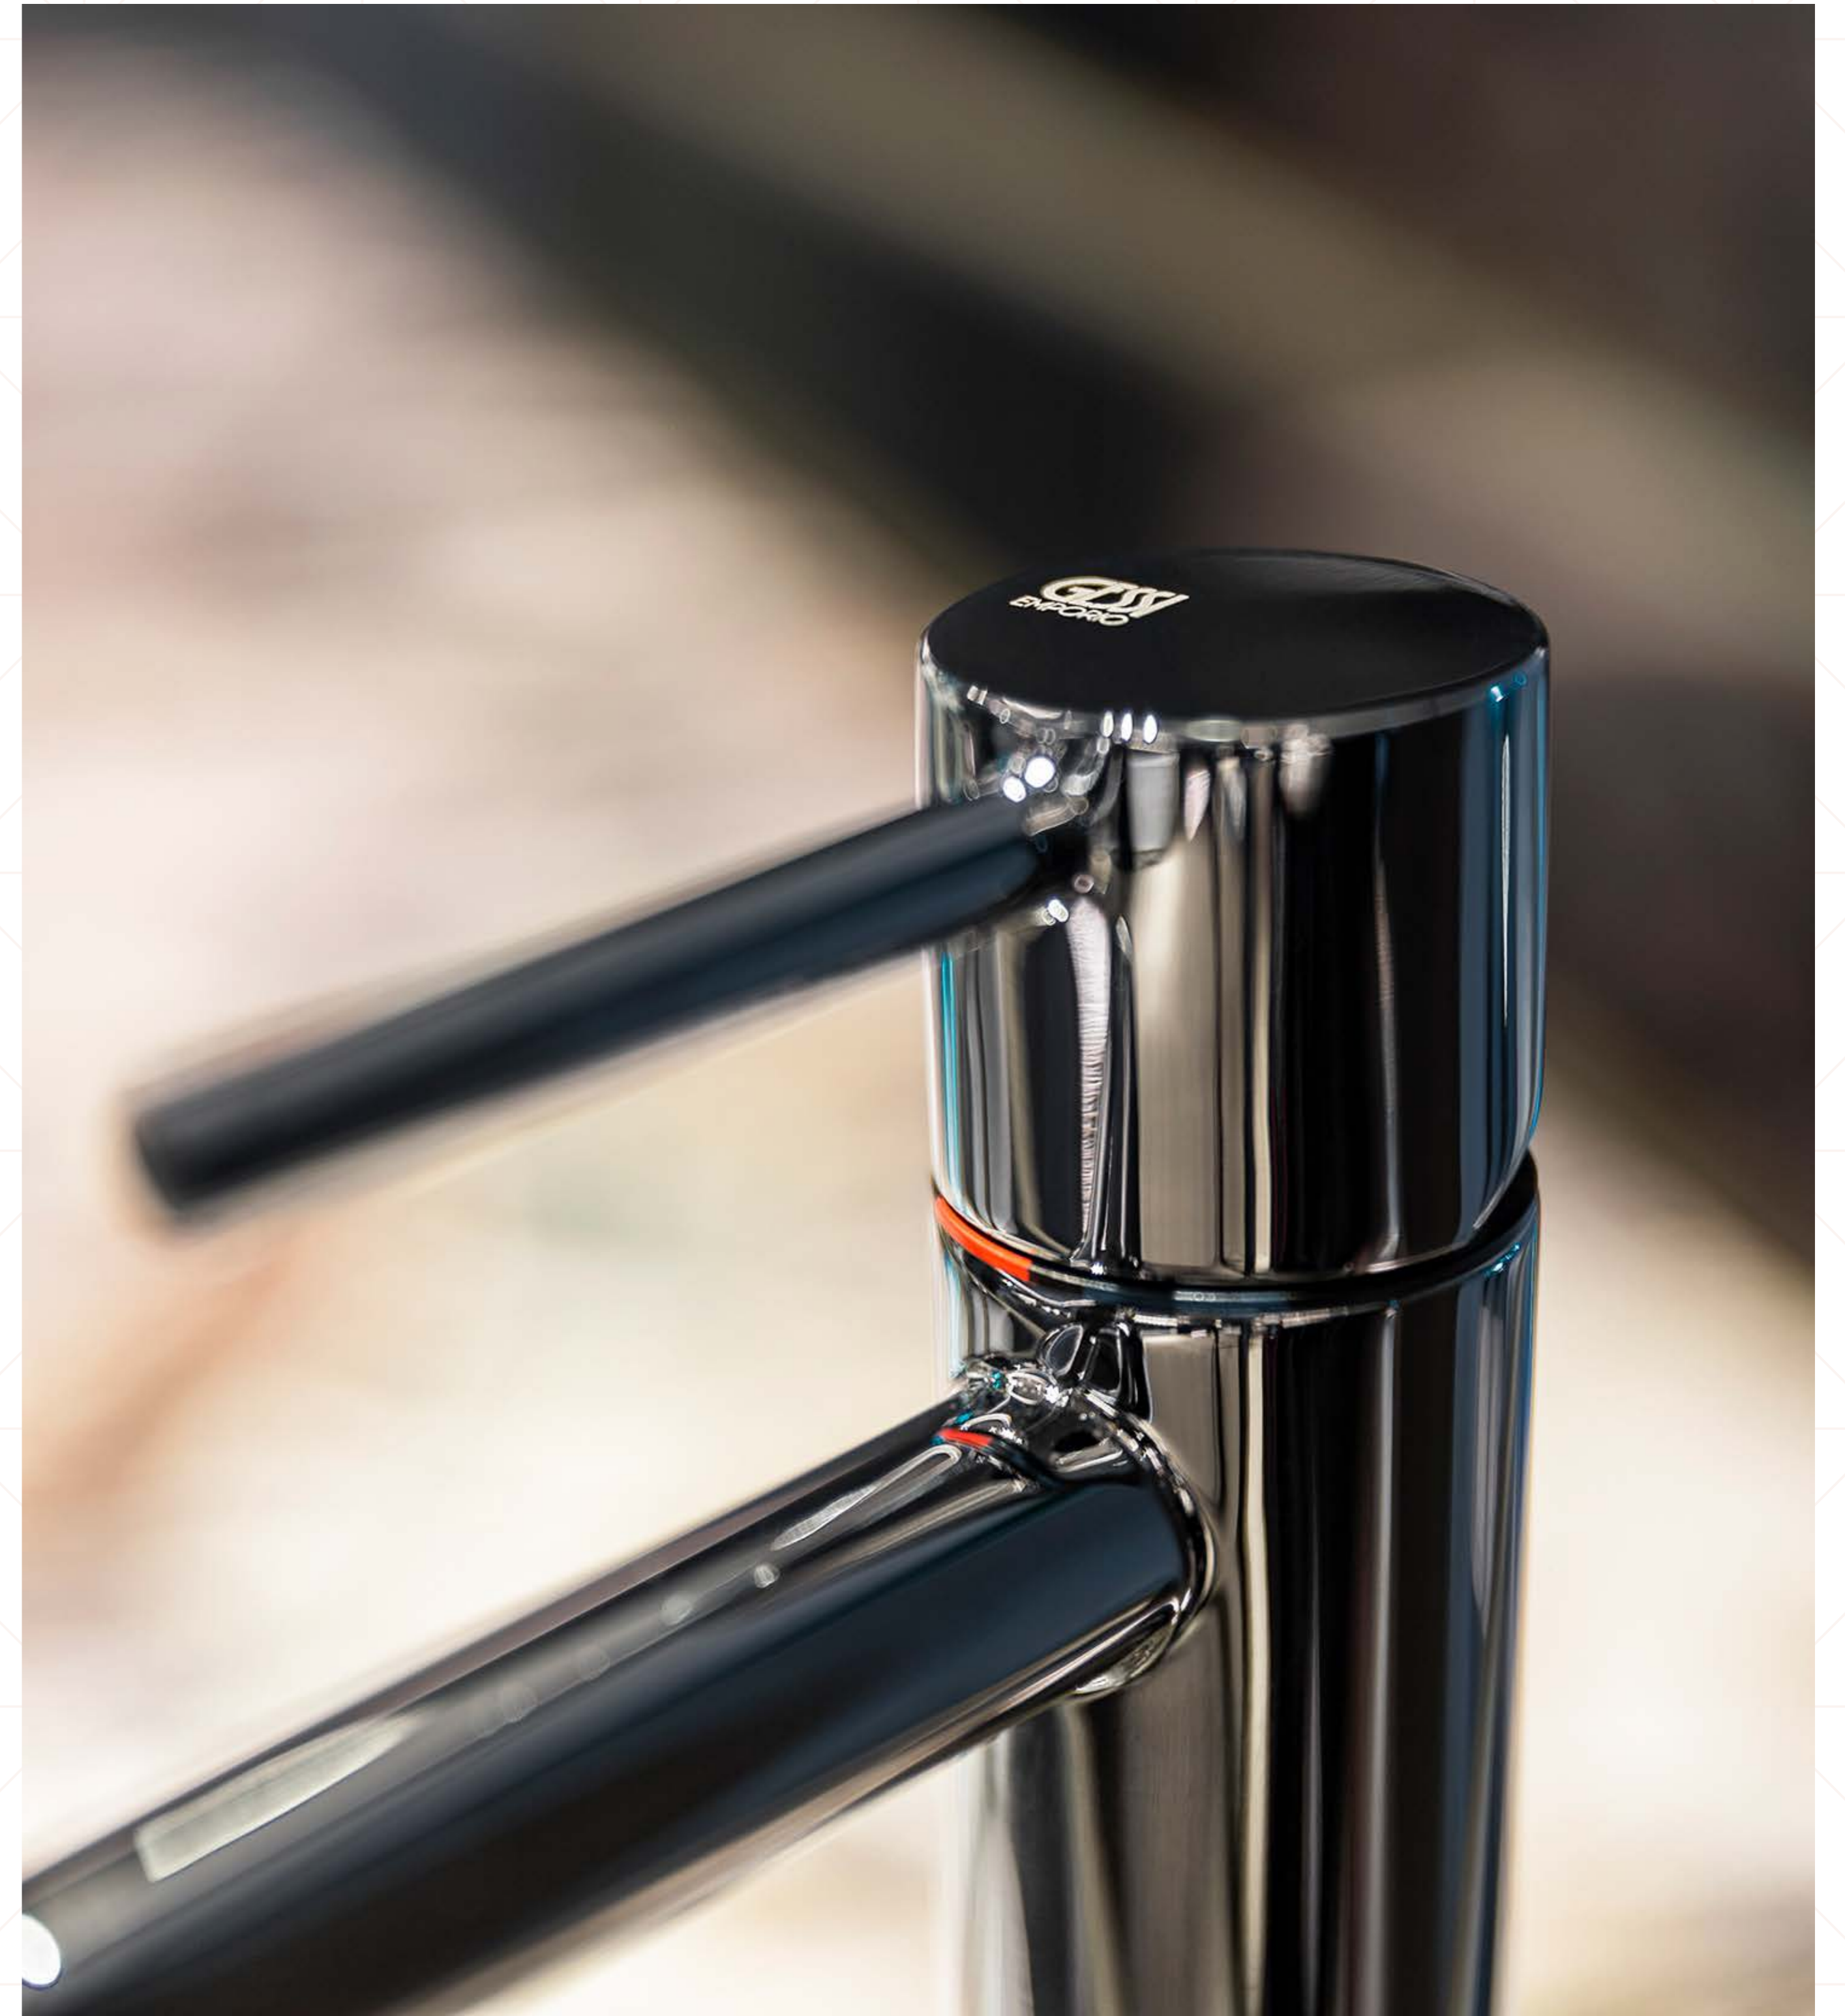

Tipologia:  
**MISCELATORE BIDET  
MONOCOMANDO**

■ FINITURA: **NERO**

Tipologia:  
**MISCELATORE LAVABO  
MONOCOMANDO**

Tipologia:  
**MISCELATORE BIDET  
MONOCOMANDO**

Questa serie, dal design ricercato e curato in ogni suo minimo dettaglio, rende partecipe al design della stanza da bagno. Infatti, il rubinetto si propone non solo come un normale rubinetto, ma come un vero e proprio complemento d'arredo.