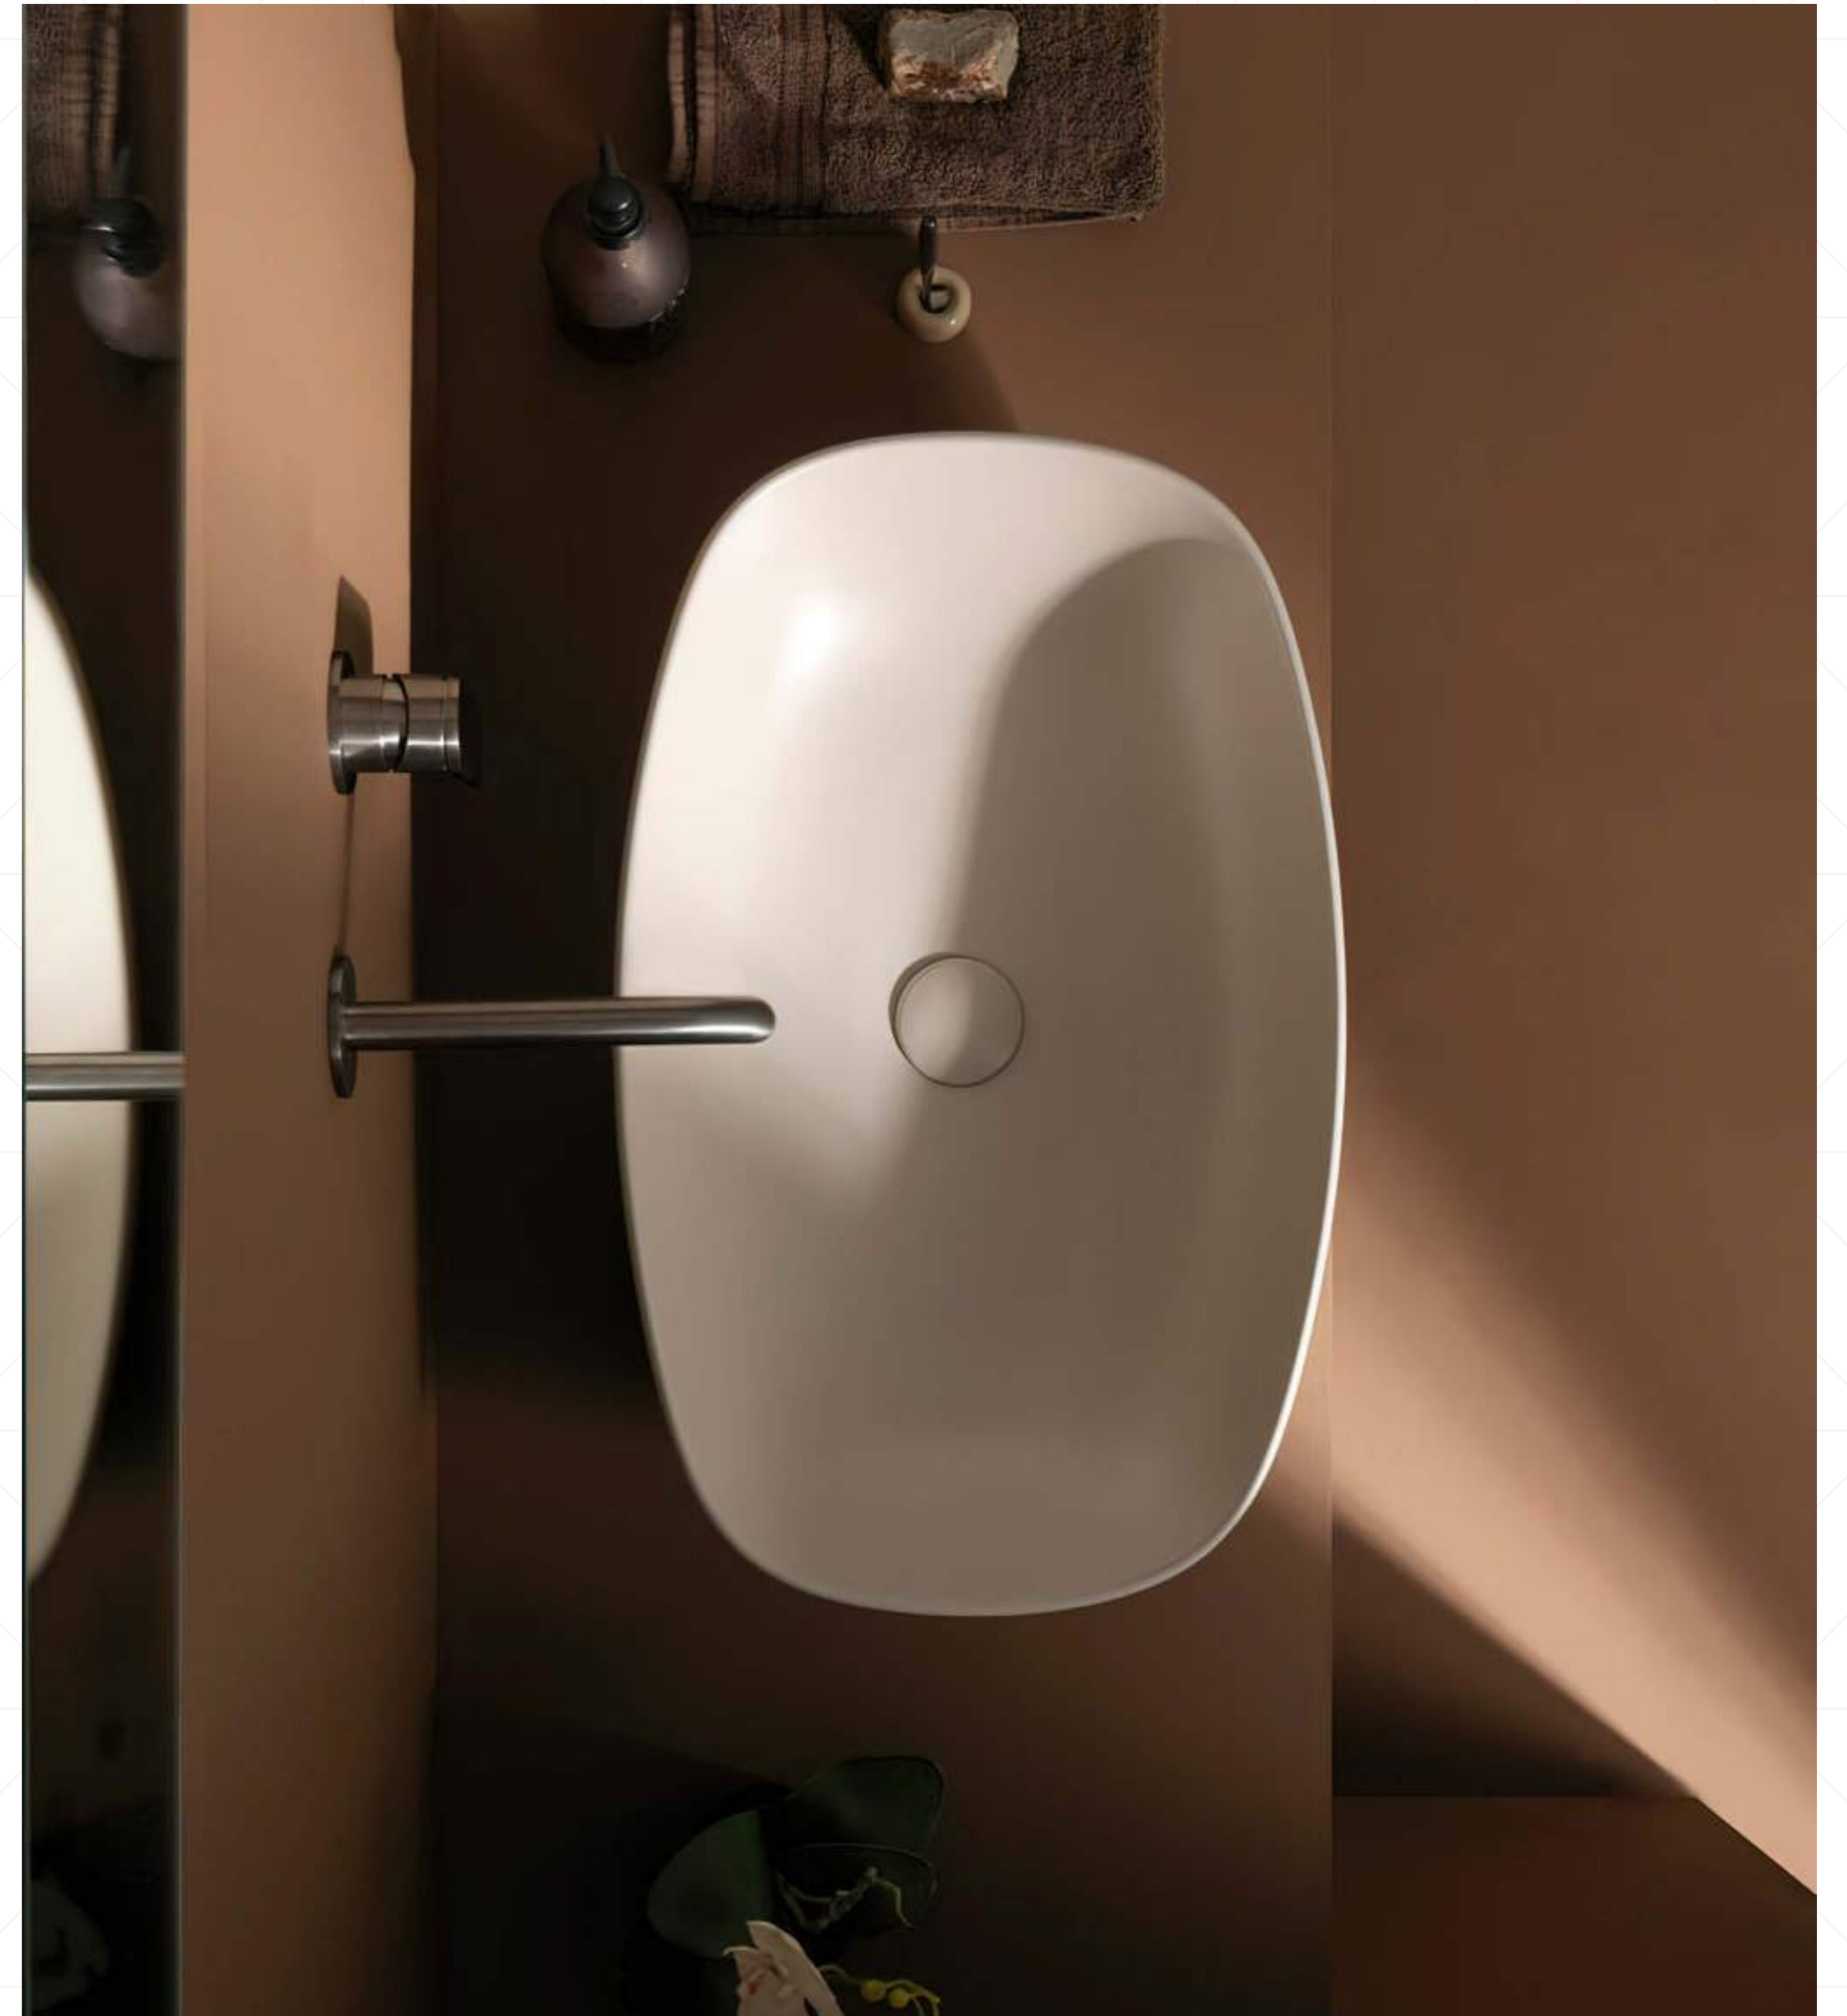

## SANITARI

■ COLLEZIONE: **APP**  
COLORE: **BIANCO**  
FINITURA: **LUCIDO**

Tipologia:  
**VASO SOSPESO**

Tipologia:  
**BIDET SOSPESO**

**App** è una collezione versatile, nata per rispondere a diverse esigenze, da quelle abitative al contract, senza però rinunciare all'eleganza del design e alla qualità manifatturiera tipica dei prodotti Flaminia. La grande famiglia App conta vasi, bidet, orinatoi e lavabi, dal tratto tondeggiante e dalle dimensioni accuratamente studiate, che reinterpretano i grandi classici dell'arredobagno. Gli elementi possono essere accostati a molte altre linee dell'azienda.

## LAVABO

- COLLEZIONE: **NUDASLIM 60**
- DIMENSIONE: **60x39 CM**
- COLORE: **BIANCO**
- FINITURA: **LUCIDO**

Tipologia:  
**LAVABO DA APPOGGIO**

Tipologia:  
**MENSOLA BAGNO**

Top lavabo Fiemme Tremila,  
realizzato in legno in abbinamento  
con il pavimento scelto. Misure in  
lunghezza da 80 a 140x60 sp. 7 cm

**Nuda** è una linea di lavabi la cui forma geometrica è pura, sensuale, coniugata al femminile. Con Nuda la ricerca si sposta verso linee più morbide e sinuose. Caratterizzati da ampi bacini e disponibili in varie misure, con piano rubinetteria o foro centrale, i lavabi Nuda possono essere ambientati in coppia, sospesi oppure in appoggio. Visto il grande consenso riscosso, successivamente questa linea di lavabi è stata arricchita con altri elementi: Nuda Slim, lavabi che richiamano i primi modelli ma con i bordi sottili e dalle consolle Nuda Flat.