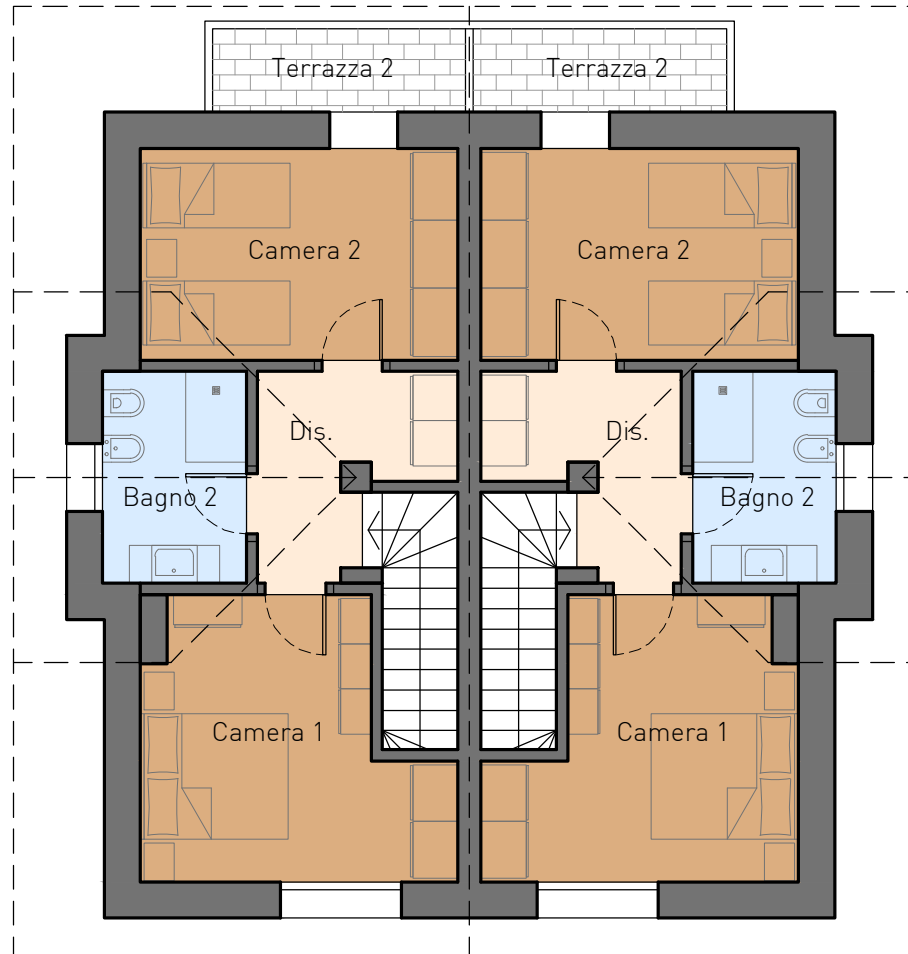

PERTINENZE: mq. 137.40

scoperto circa	mq.	113.00
garage	mq.	18.70
magazzino	mq.	5.70

Soggiorno	
Camere	
Bagni	
Altri vani	

arredamento solo a scopo illustrativo

Scala 1:100

ALLOGGIO: mq. 69.48

ingresso	mq.	2.50
soggiorno	mq.	25.05
bagno 1	mq.	4.03
ripostiglio	mq.	1.83
camera 1	mq.	13.11
camera 2	mq.	11.76
disimpegno	mq.	5.88
bagno 2	mq.	5.32

PERTINENZE: mq. 32.19

terrazza 1	mq.	4.50
terrazza 2	mq.	3.69
garage	mq.	18.40
magazzino	mq.	5.60

Soggiorno	
Camere	
Bagni	
Altri vani	

arredamento solo a scopo illustrativo

Scala 1:100

ALLOGGIO: mq. 69.46

ingresso	mq.	2.25
soggiorno	mq.	25.05
bagno 1	mq.	4.26
ripostiglio	mq.	1.83
camera 1	mq.	13.11
camera 2	mq.	11.76
disimpegno	mq.	5.88
bagno 2	mq.	5.32

PERTINENZE: mq. 32.19

terrazza 1	mq.	4.50
terrazza 2	mq.	3.69
garage	mq.	18.40
magazzino	mq.	5.60