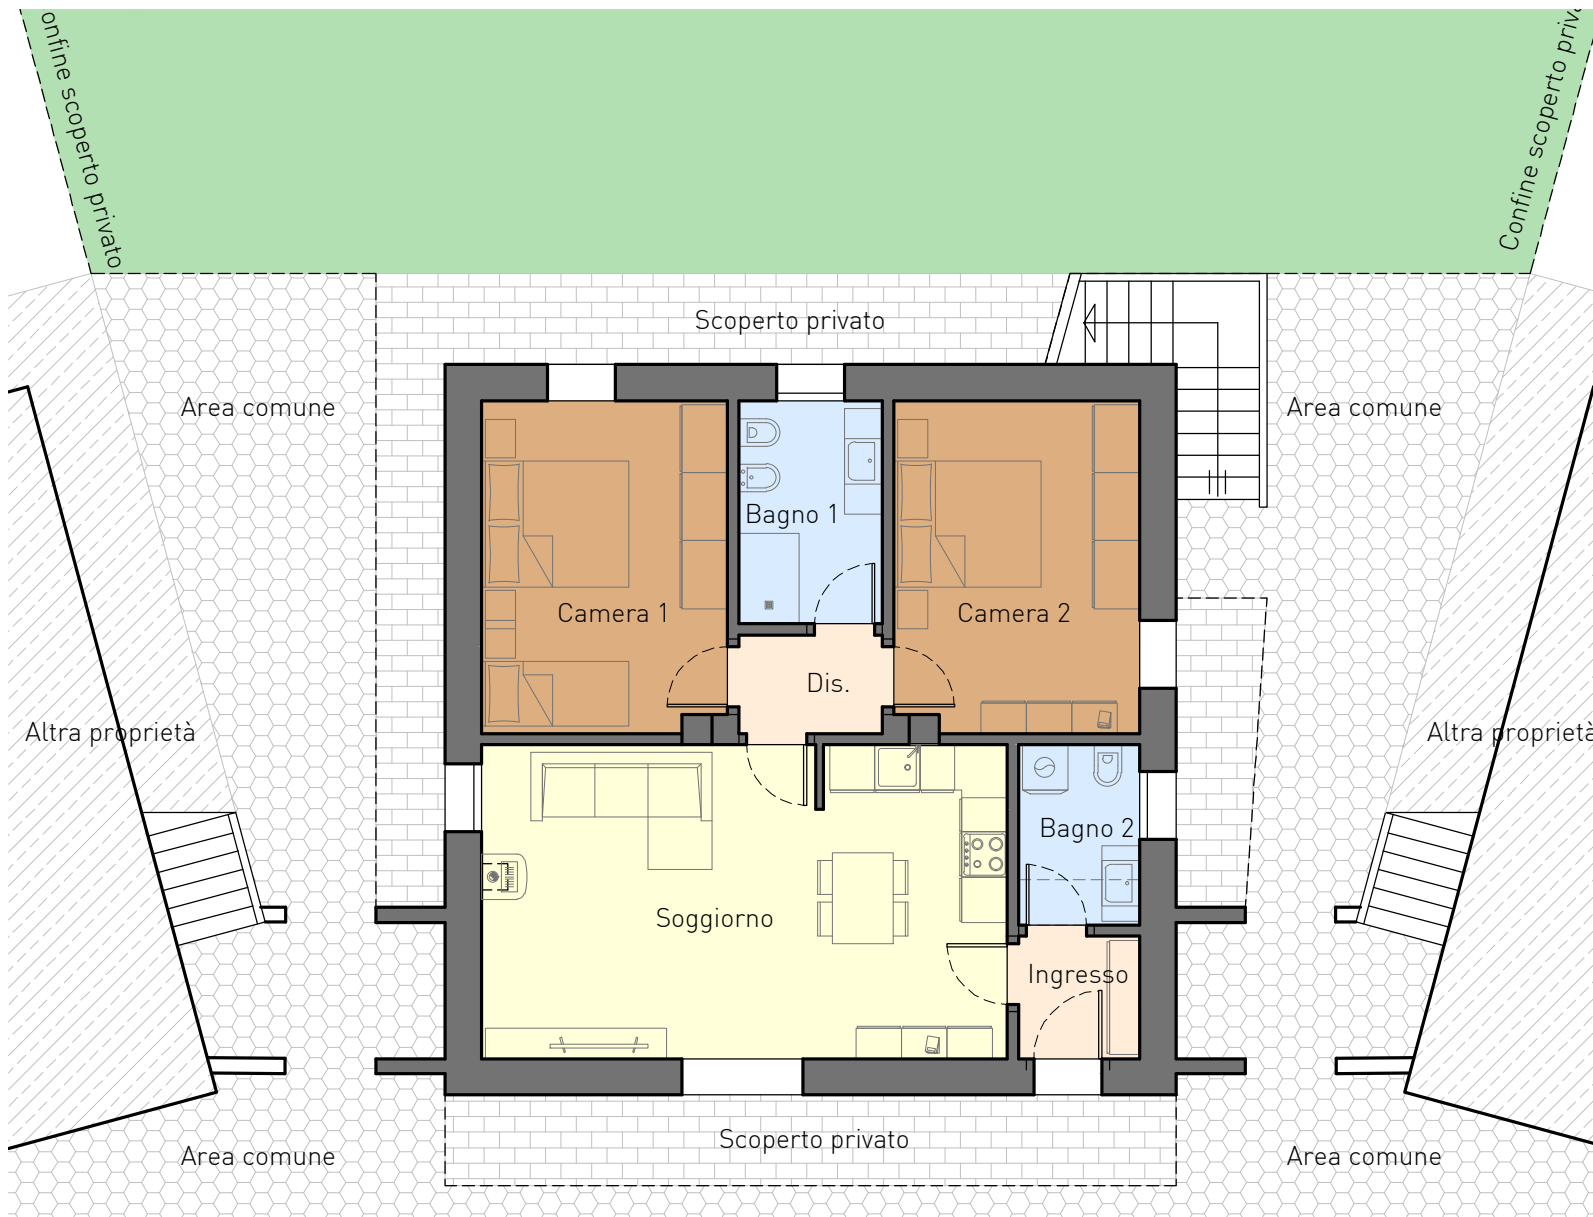

Cencenighe Agordino BL

RIGHETTO COSTRUZIONI

335 8303265 | 335 6914525 - grupporighetto@gmail.com - www.righettocostruzioni.com

Cencenighe Agordino BL

ALLOGGIO: mq. 72.24

ingresso	mq.	2.83
soggiorno	mq.	28.76
disimpegno	mq.	2.95
camera 1	mq.	14.15
camera 2	mq.	14.15
bagno 1	mq.	5.60
bagno 2	mq.	3.80

PERTINENZE: mq. 137.40

scoperto circa	mq.	113.00
garage	mq.	18.70
magazzino	mq.	5.70

Soggiorno	
Camere	
Bagni	
Altri vani	

arredamento solo a scopo illustrativo

Scala 1:100

ALLOGGIO: mq. 69.48

ingresso	mq.	2.50
soggiorno	mq.	25.05
bagno 1	mq.	4.03
ripostiglio	mq.	1.83
camera 1	mq.	13.11
camera 2	mq.	11.76
disimpegno	mq.	5.88
bagno 2	mq.	5.32

PERTINENZE: mq. 32.19

terrazza 1	mq.	4.50
terrazza 2	mq.	3.69
garage	mq.	18.40
magazzino	mq.	5.60

Soggiorno	
Camere	
Bagni	
Altri vani	

arredamento solo a scopo illustrativo

Scala 1:100

ALLOGGIO: mq. 69.46

ingresso	mq.	2.25
soggiorno	mq.	25.05
bagno 1	mq.	4.26
ripostiglio	mq.	1.83
camera 1	mq.	13.11
camera 2	mq.	11.76
disimpegno	mq.	5.88
bagno 2	mq.	5.32

PERTINENZE: mq. 32.19

terrazza 1	mq.	4.50
terrazza 2	mq.	3.69
garage	mq.	18.40
magazzino	mq.	5.60