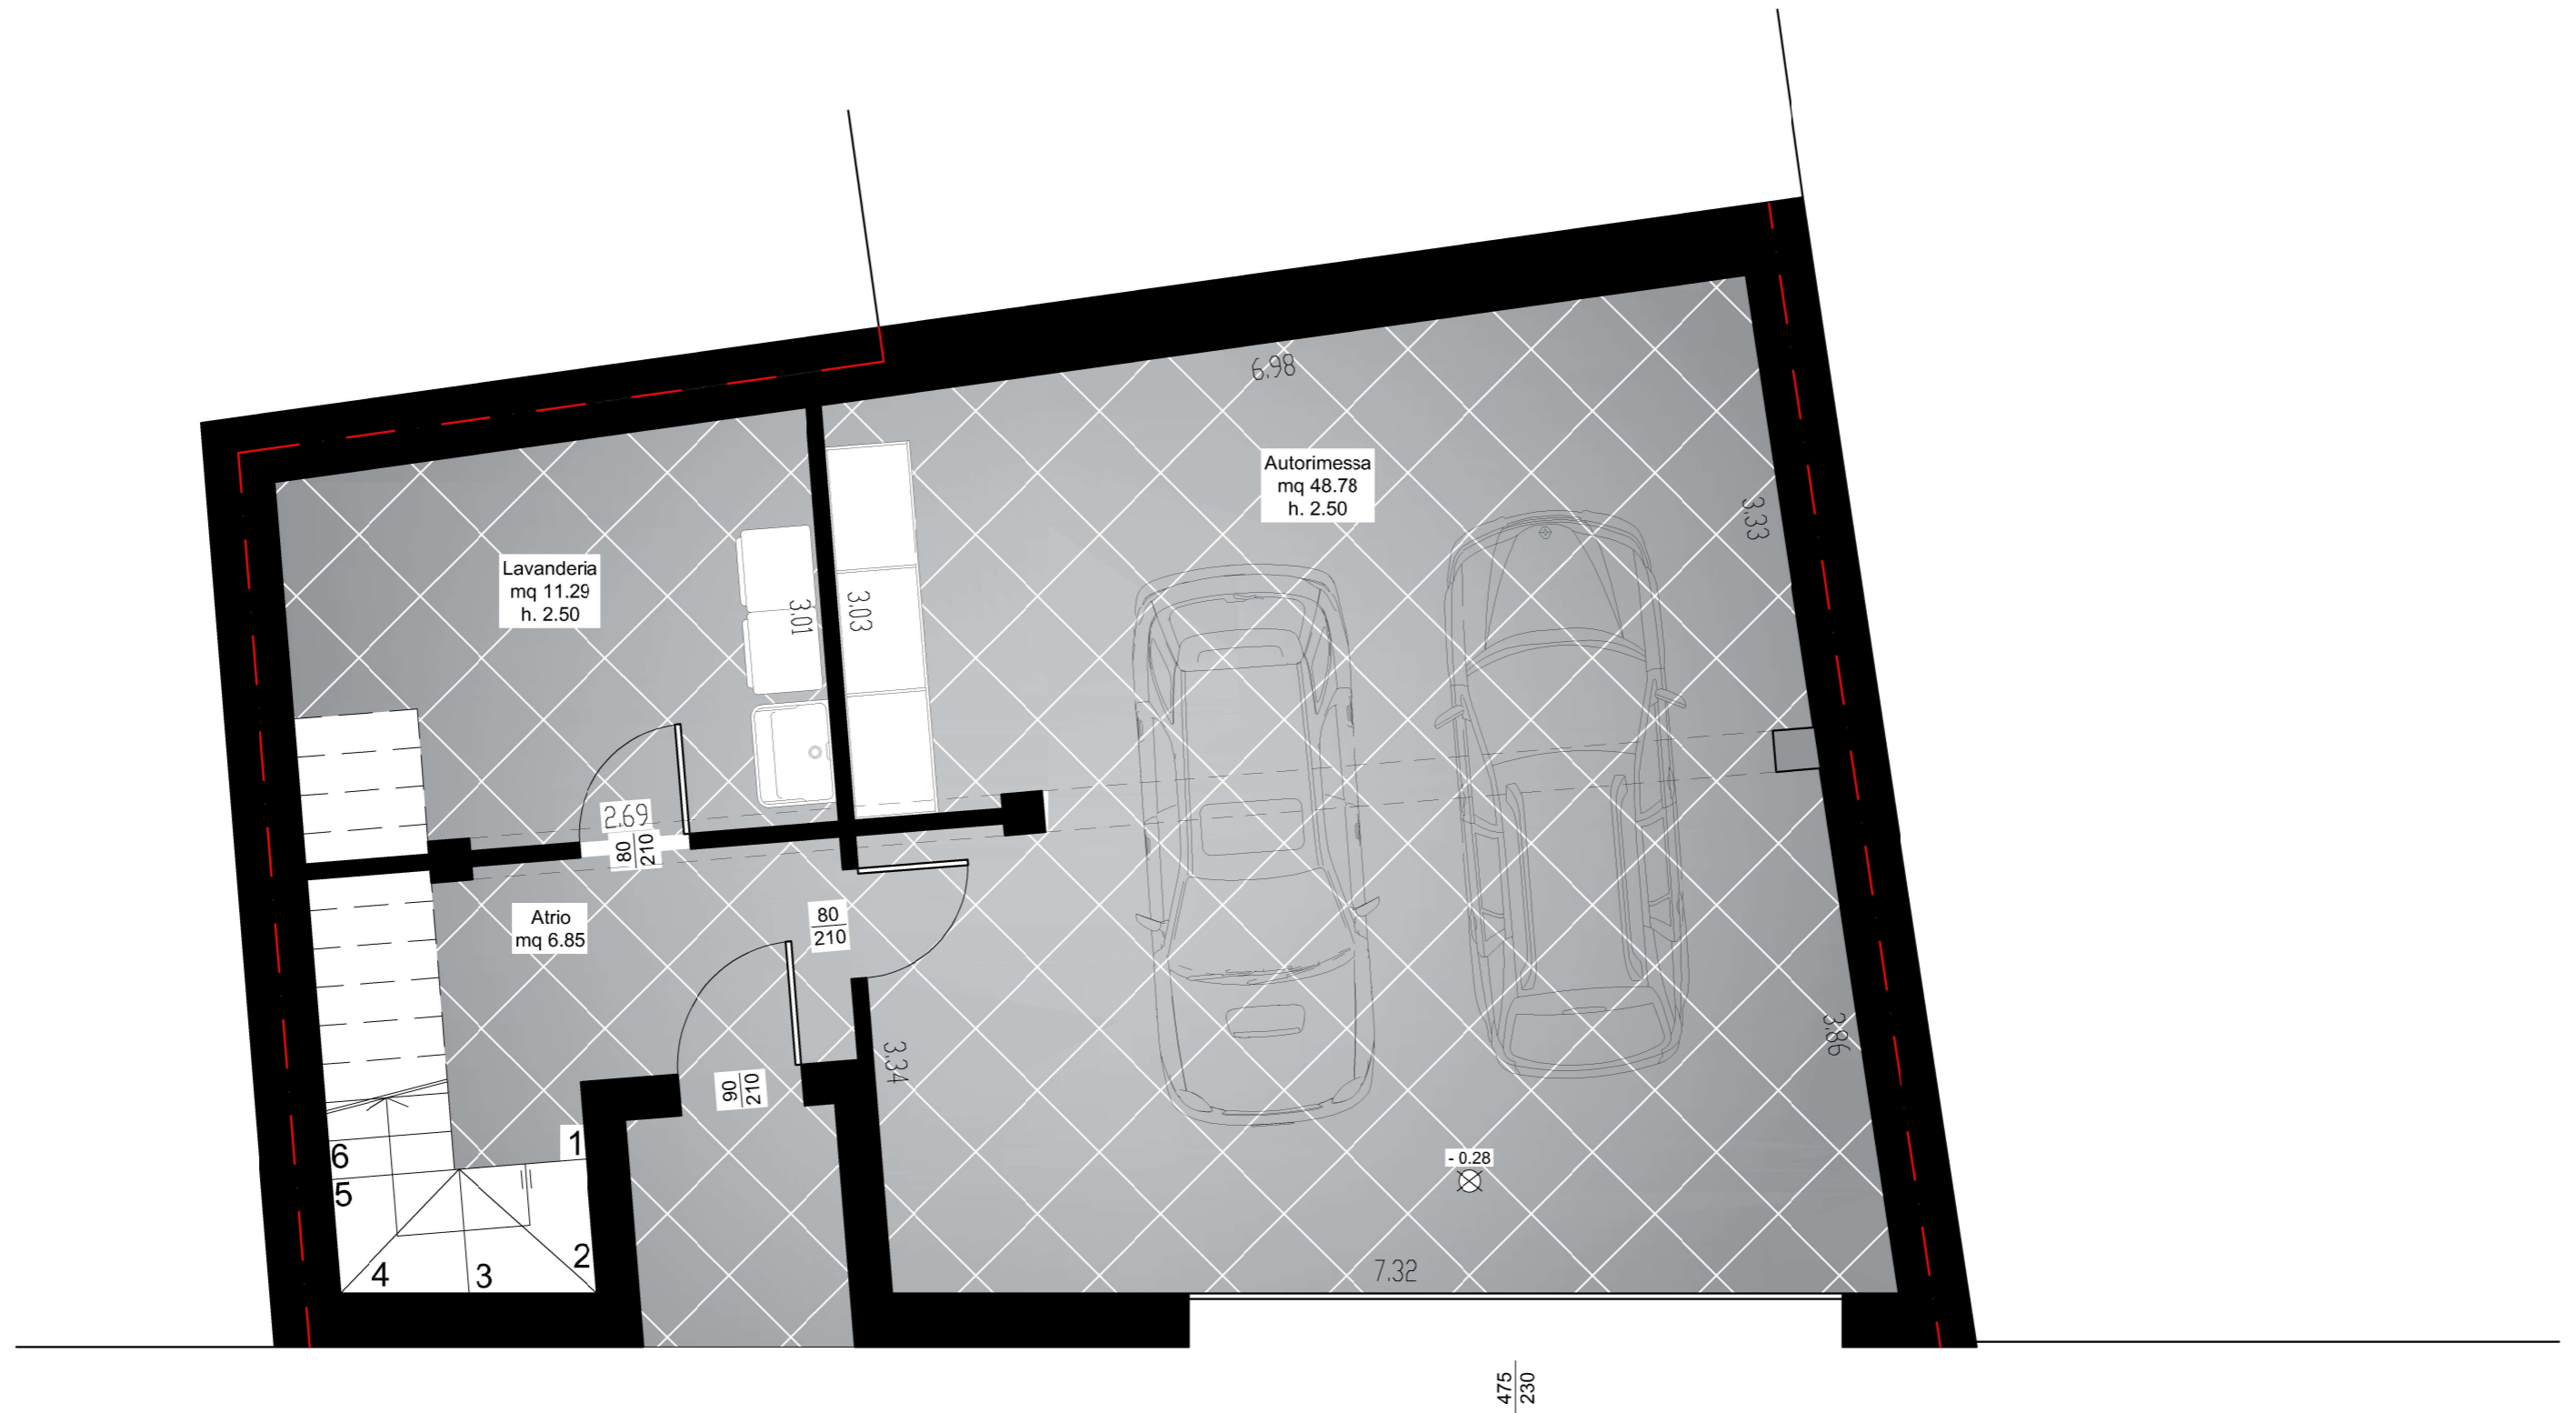

# PIANTA PIANO TERRA DI PROGETTO

SCALA 1:100

PISTA CICLABILE

VIA CESARE SCALUGGIA

- 0.28  
⊗