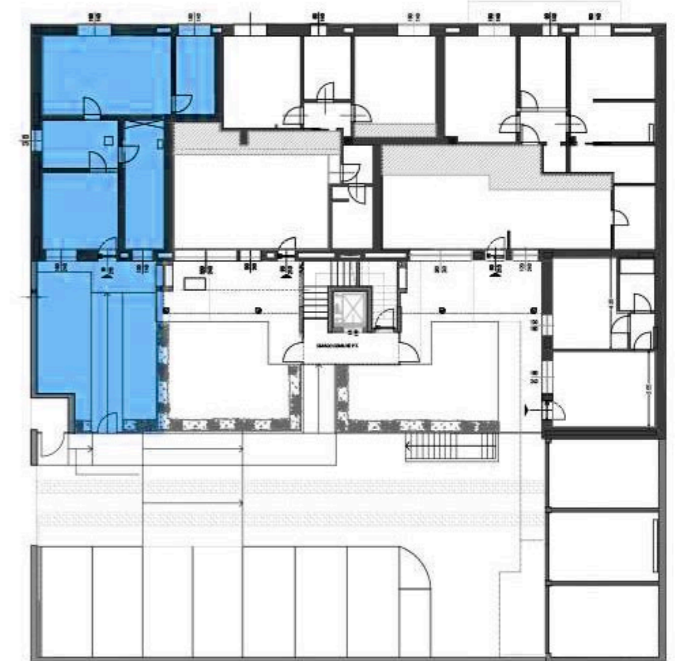

SCALA 1:100

La presente planimetria è puramente indicativa e non costituisce elemento contrattuale e di misura. Arredi e altri elementi riportati nella seguente planimetria sono da considerarsi a solo scopo illustrativo.

VALUE
REAL ESTATE MANAGEMENT

UGOLINI₂₀
MONZA

UNITÀ U1
PIANO TERRA

--

1

MQ. COMMERCIALI: 96