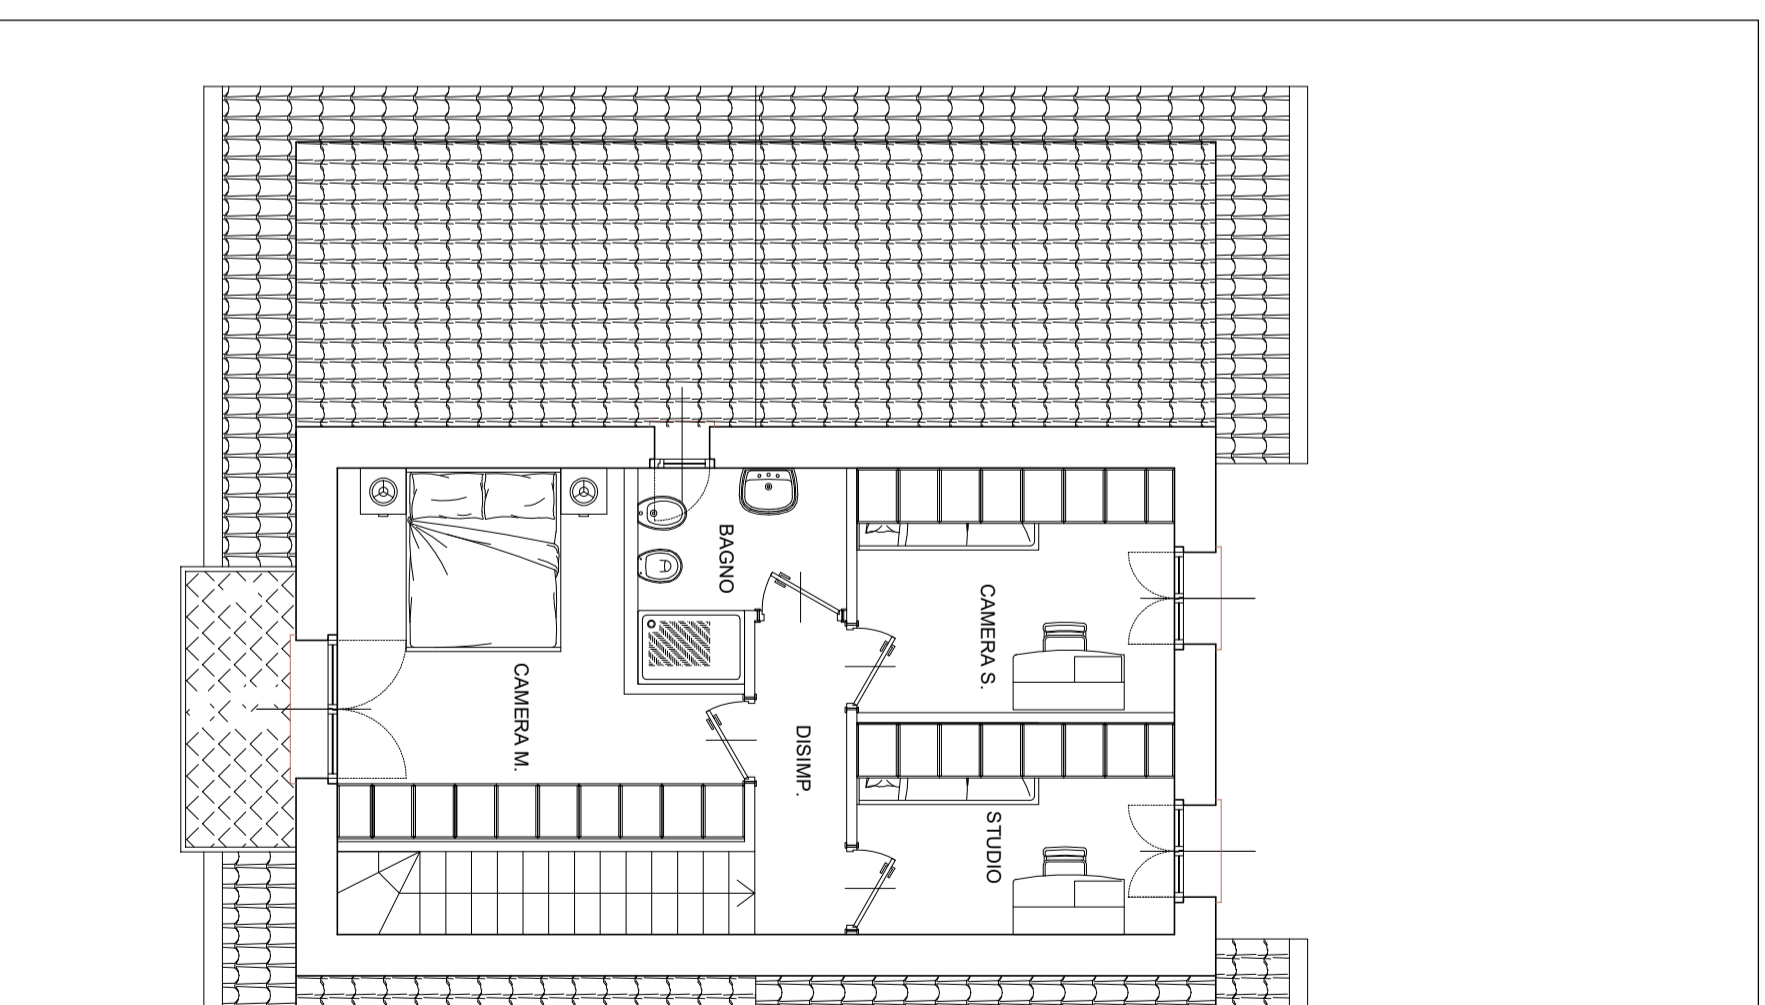

PIANO TERRA-ZONA GIORNO

PIANO PRIMO-ZONA NOTTE

VILLA A-1 / 112 MQ + 100 MQ GIARDINO / BOX DOPPIO
€-405.000