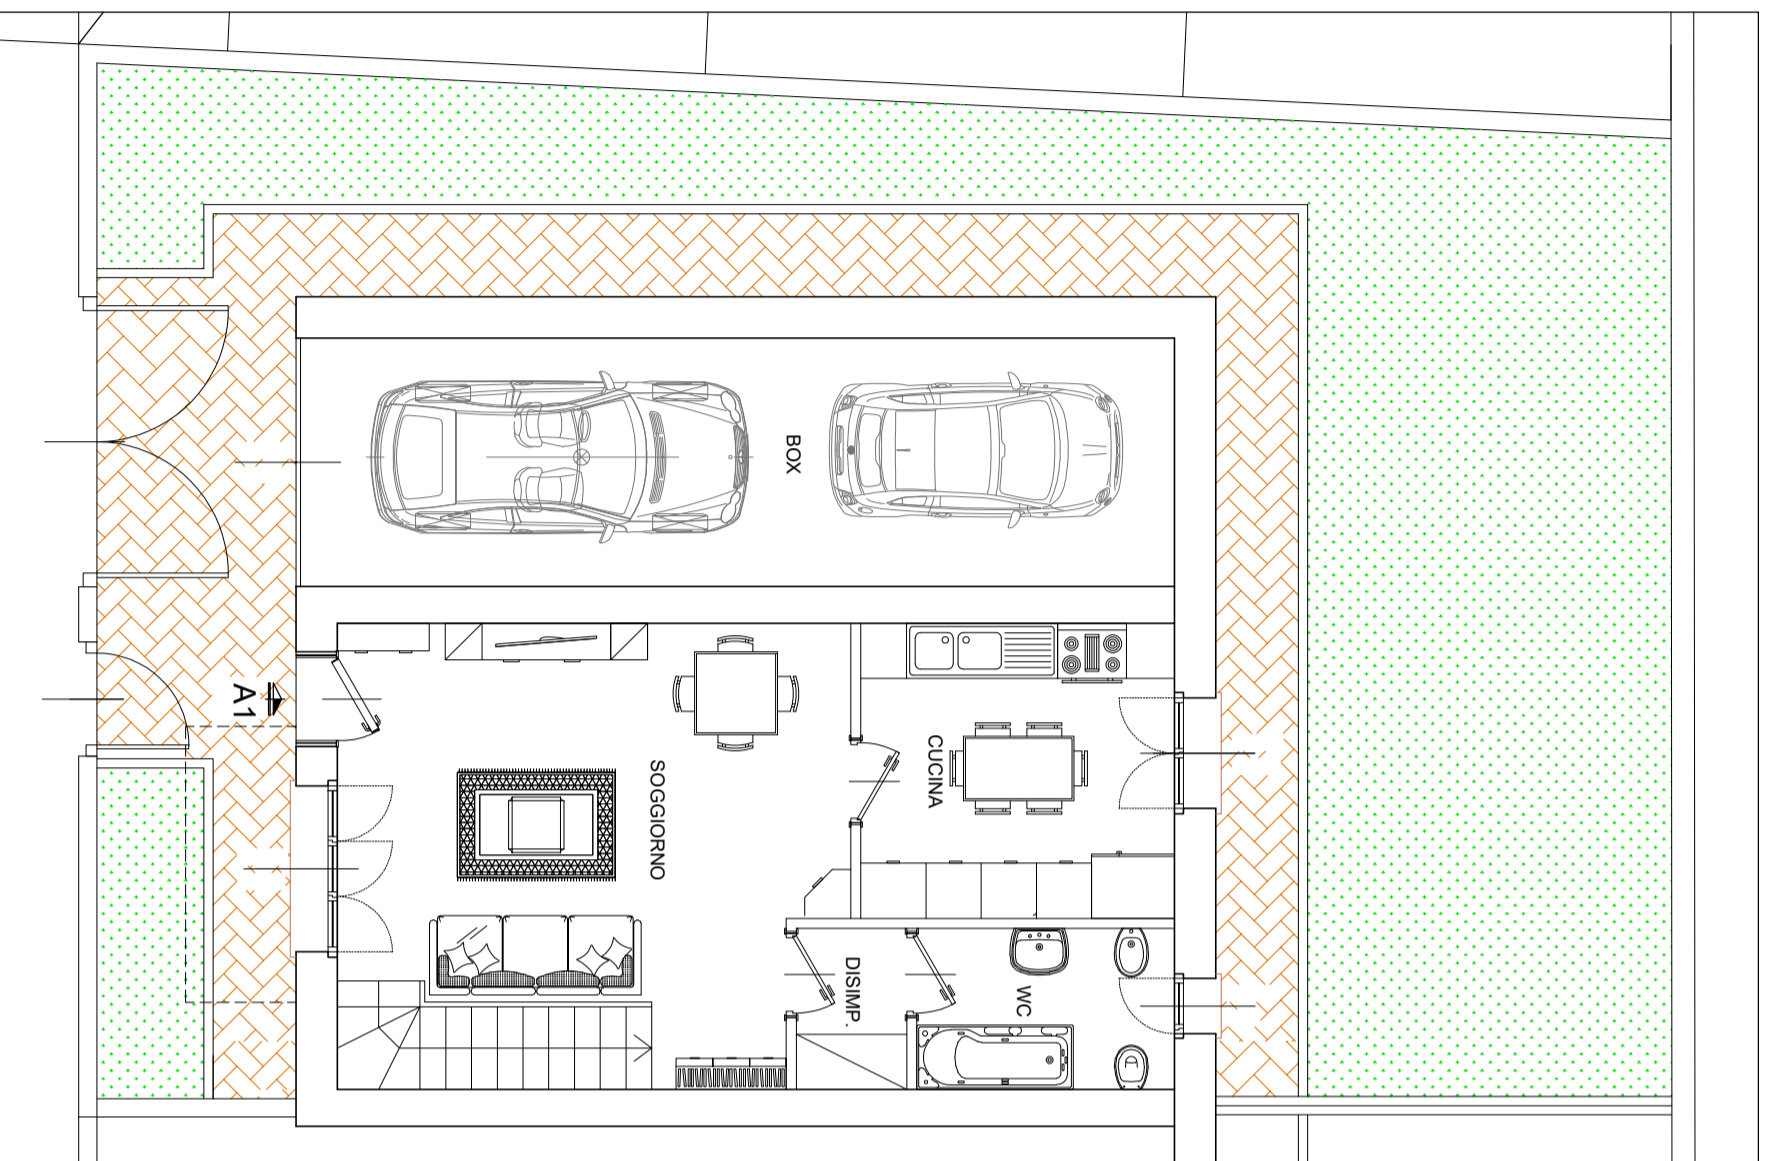

PIANO TERRA-ZONA GIORNO

PIANO PRIMO-ZONA NOTTE

VILLA A-1 / 112 MQ + 100 MQ GIARDINO / BOX DOPPIO
€-405.000