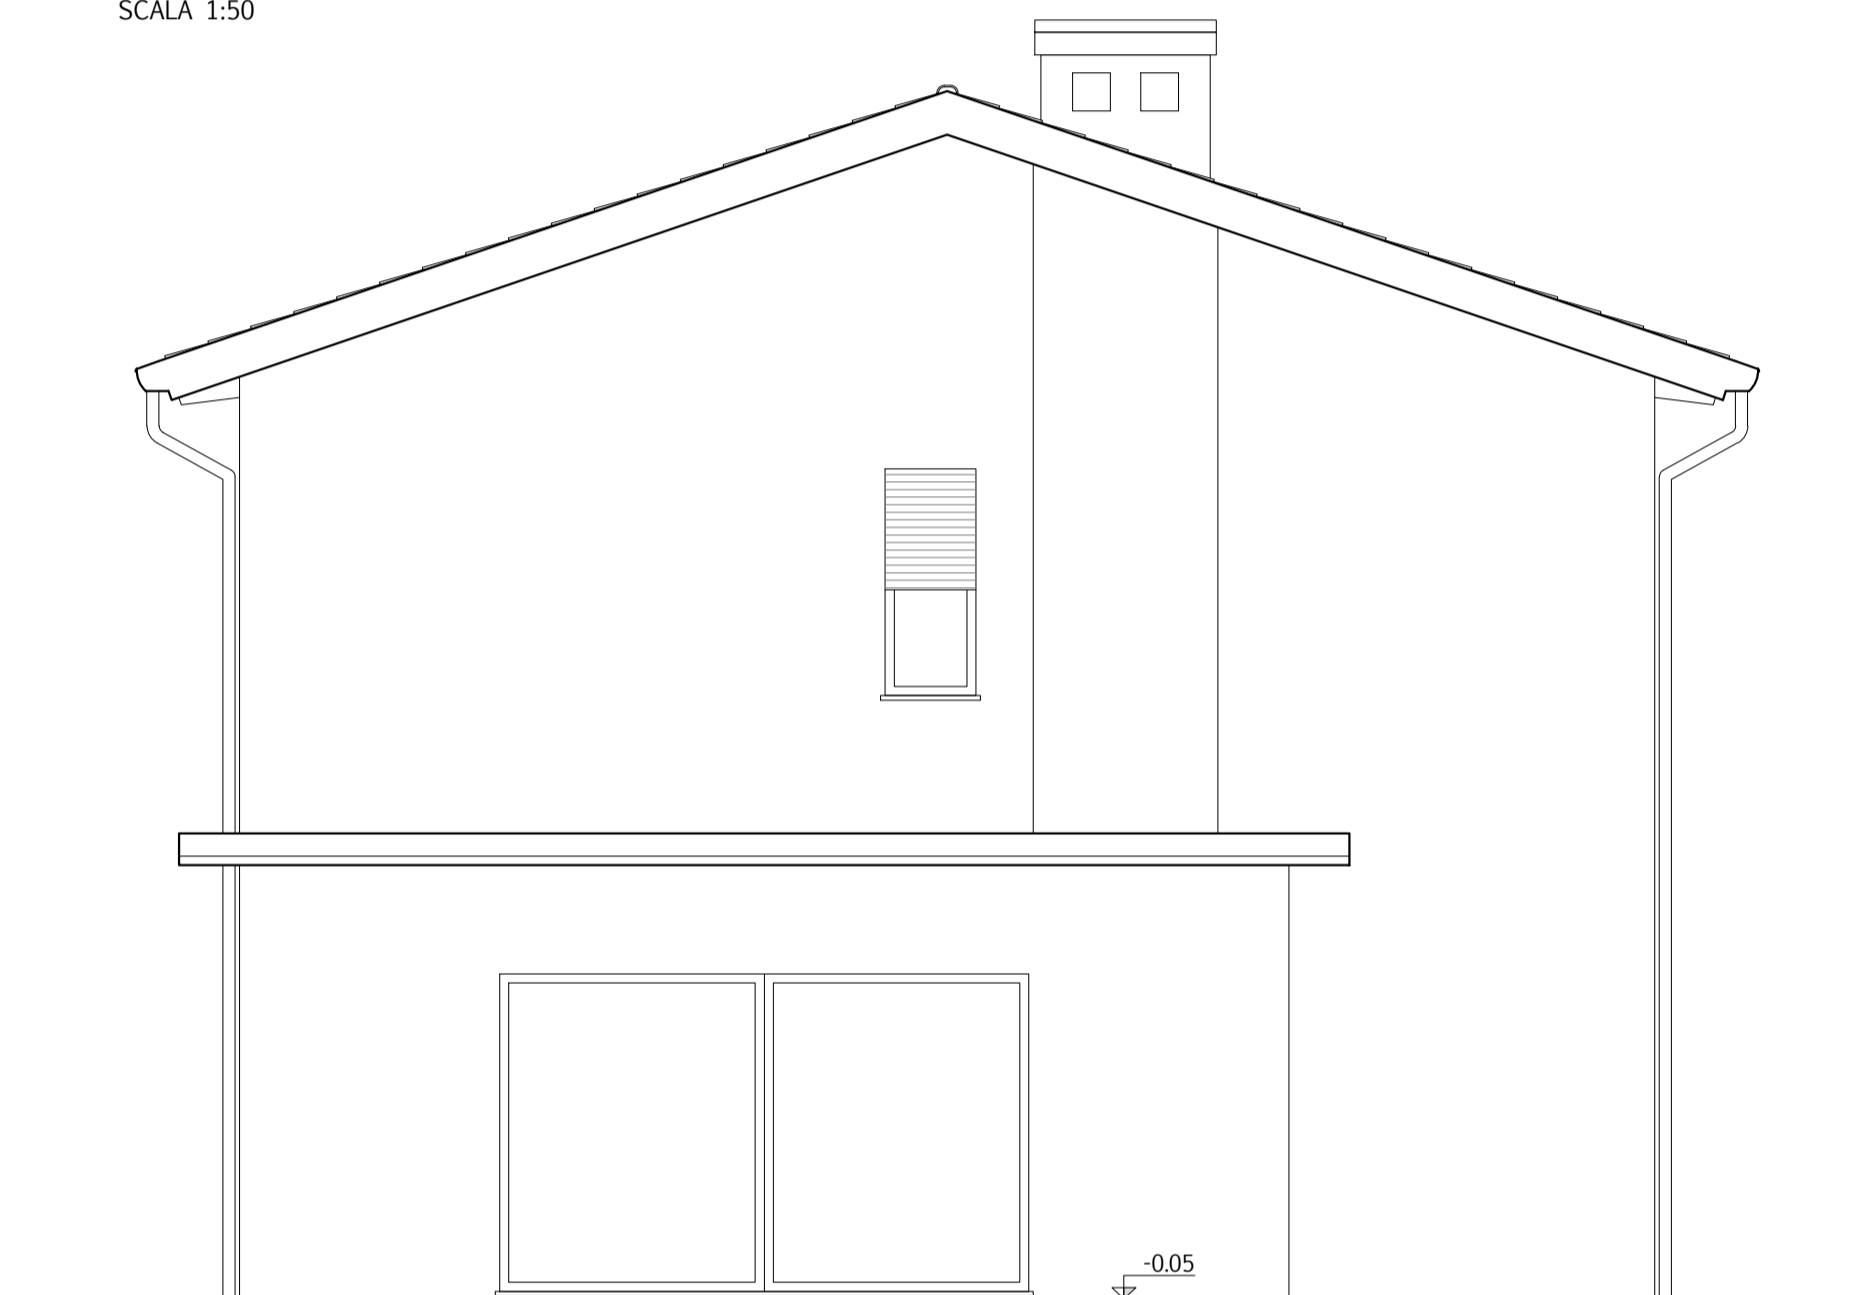

LOTTO DI PROPRIETA'  
PLANIMETRIA GENERALE  
SCALA 1:200

COPERTURA  
PIANTA  
SCALA 1:50

AUTORMESSA  
PIANTA  
SCALA 1:50

AUTORMESSA  
PROSPETTO EST  
SCALA 1:50

AUTORMESSA  
PROSPETTO SUD  
SCALA 1:50

PIANO TERRA  
PIANTA  
SCALA 1:50

PIANO PRIMO  
PIANTA  
SCALA 1:50

SEZIONE A-A  
SCALA 1:50

SEZIONE B-B  
SCALA 1:50

PROSPETTO SUD  
SCALA 1:50

PROSPETTO OVEST  
SCALA 1:50

PROSPETTO NORD  
SCALA 1:50

PROSPETTO EST  
SCALA 1:50