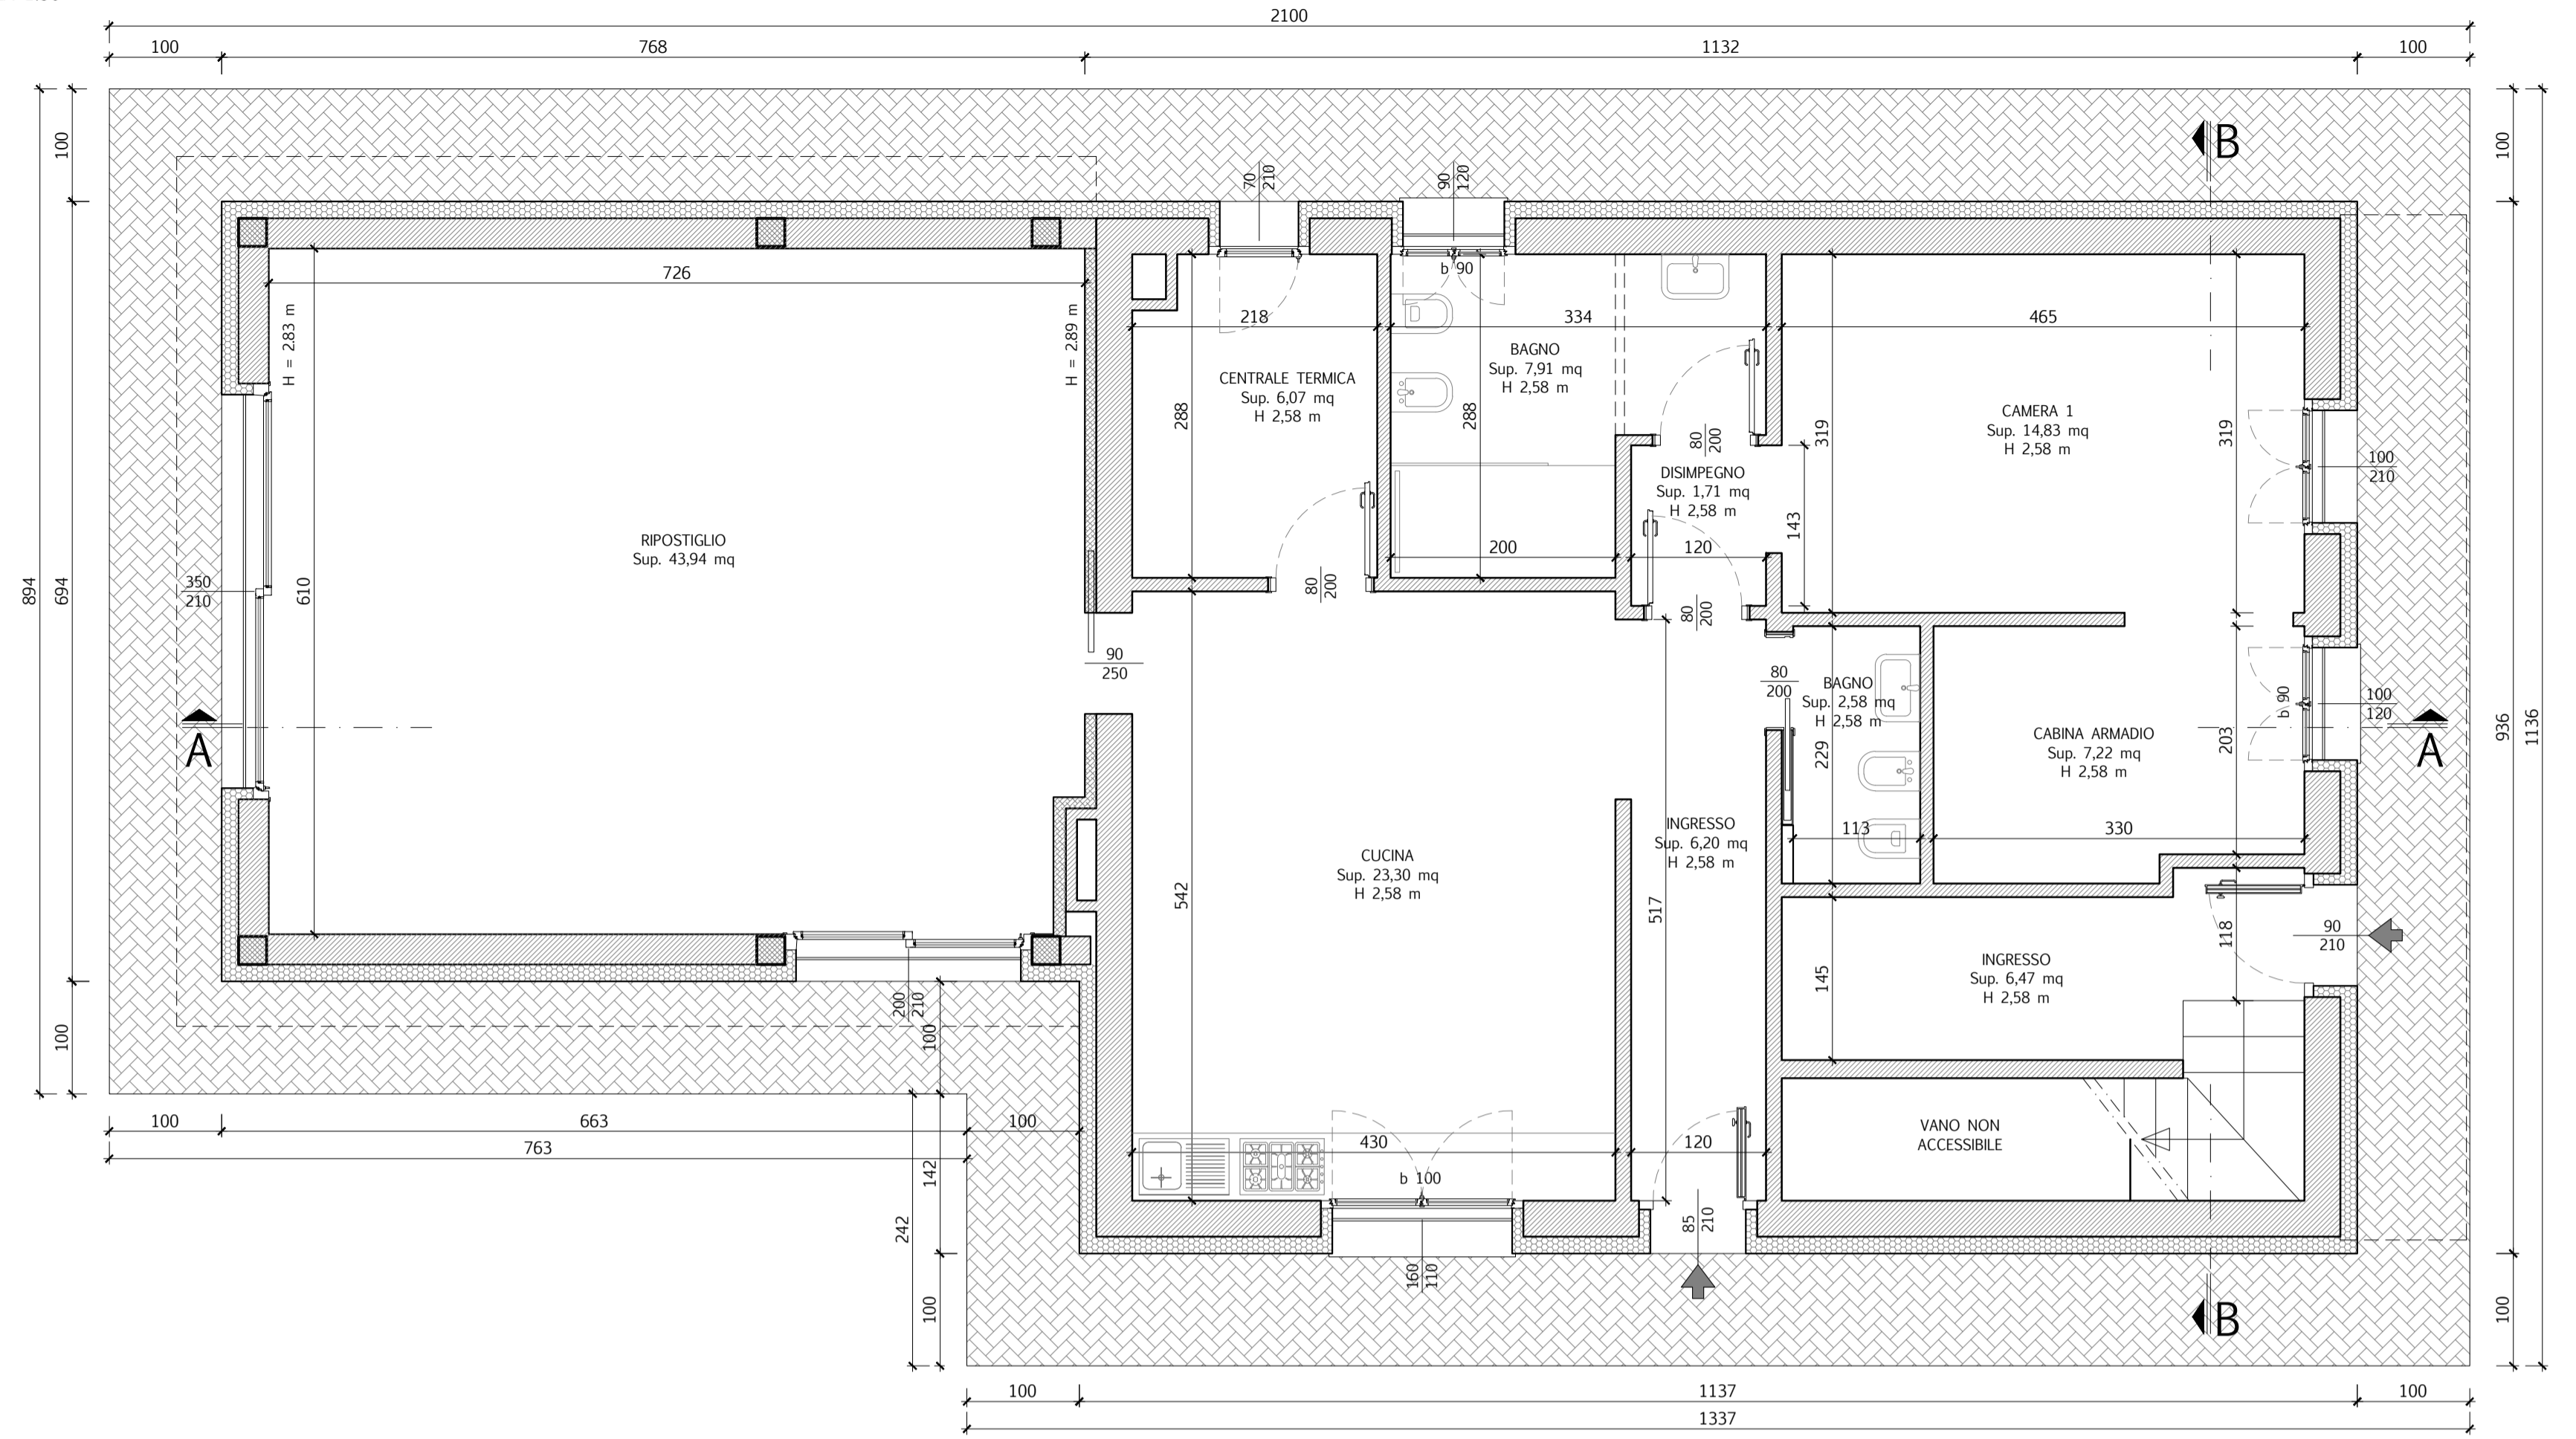

LOTTO DI PROPRIETA'  
PLANIMETRIA GENERALE  
SCALA 1:200

COPERTURA  
PIANTA  
SCALA 1:50

AUTORMESSA  
PIANTA  
SCALA 1:50

AUTORMESSA  
PROSPETTO EST  
SCALA 1:50

AUTORMESSA  
PROSPETTO SUD  
SCALA 1:50

PIANO TERRA  
PIANTA  
SCALA 1:50

PIANO PRIMO  
PIANTA  
SCALA 1:50

SEZIONE A-A  
SCALA 1:50

SEZIONE B-B  
SCALA 1:50

PROSPETTO SUD  
SCALA 1:50

PROSPETTO OVEST  
SCALA 1:50

PROSPETTO NORD  
SCALA 1:50

PROSPETTO EST  
SCALA 1:50