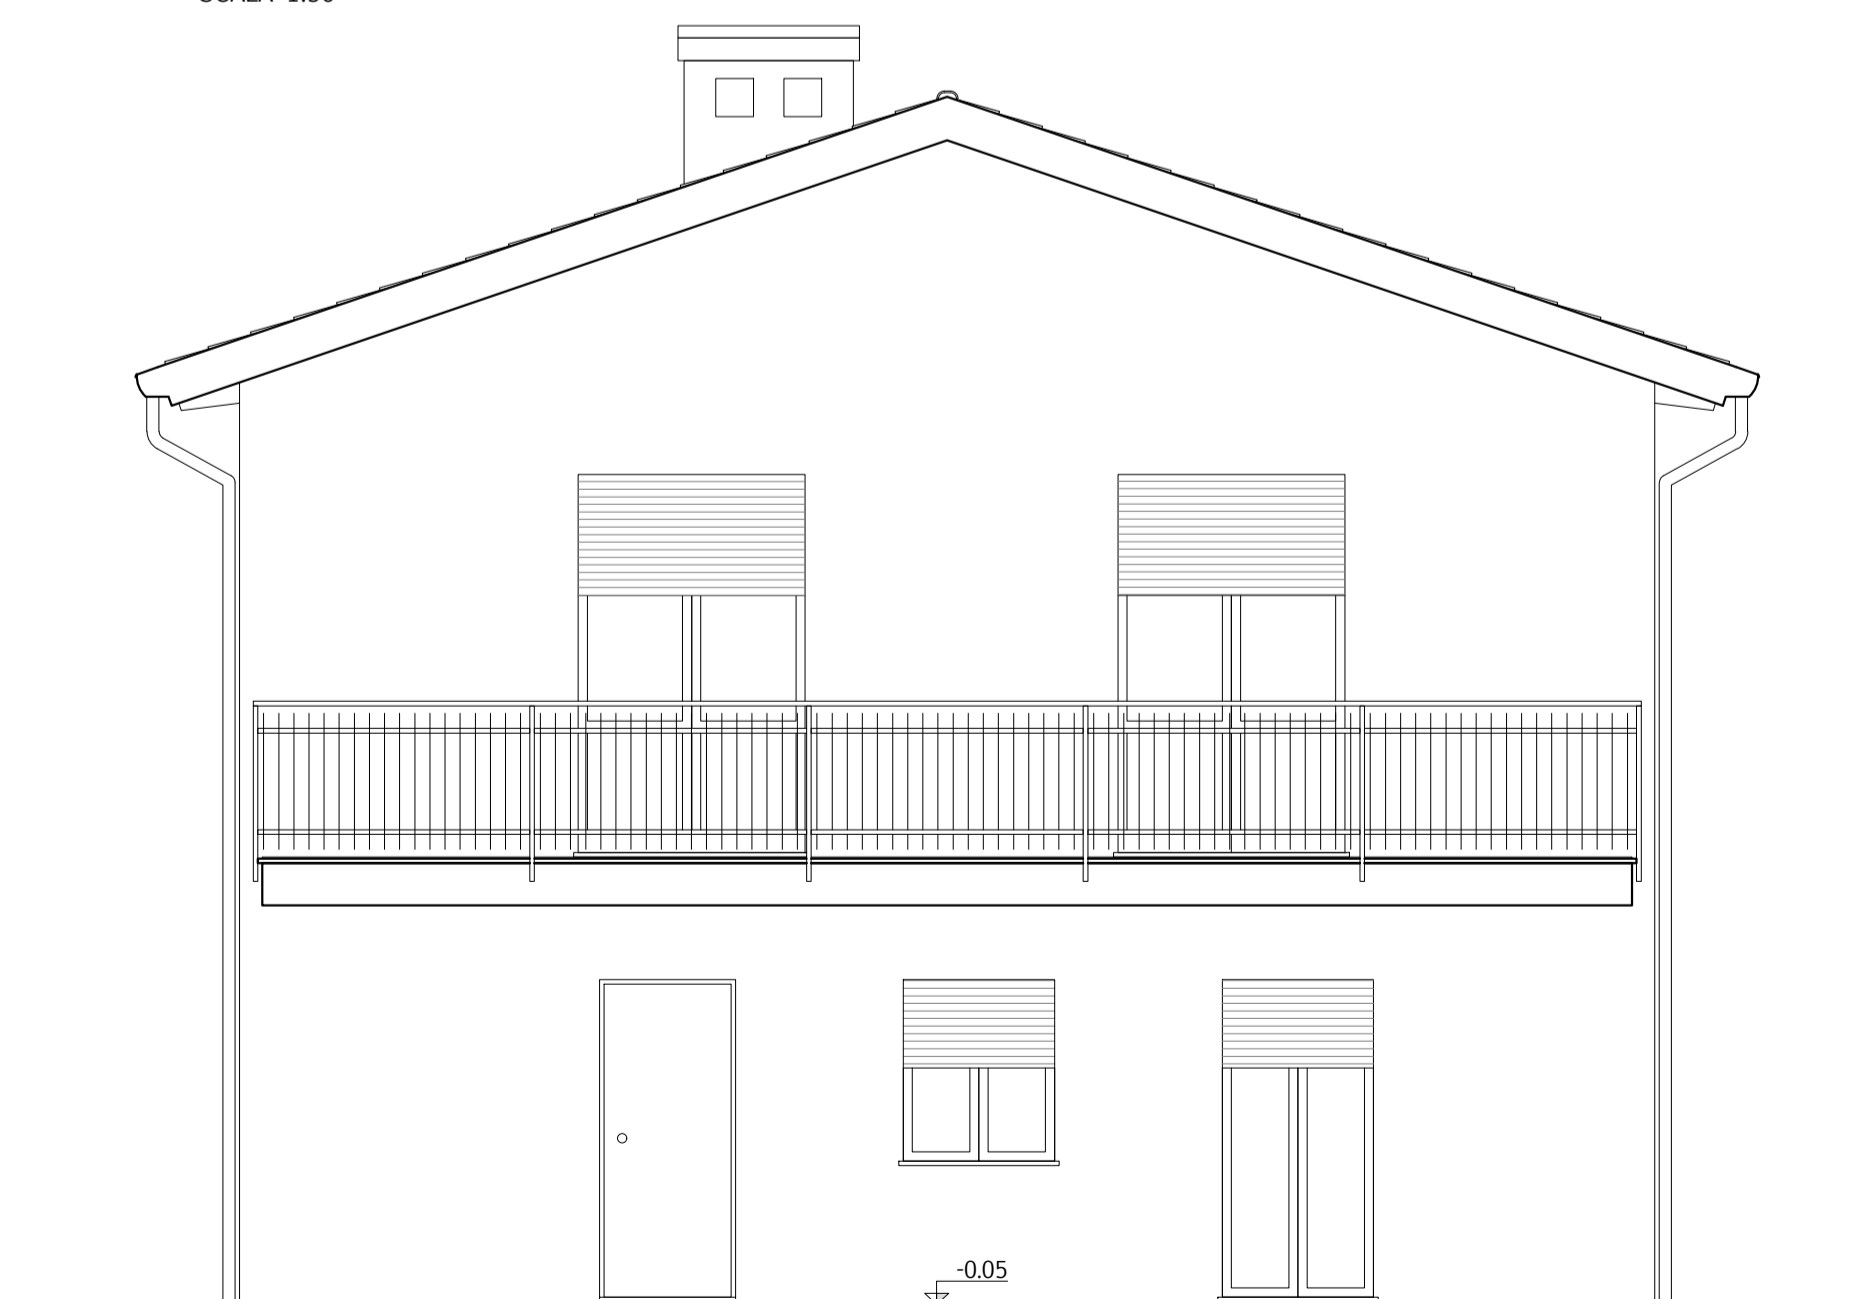

LOTTO DI PROPRIETA'  
PLANIMETRIA GENERALE  
SCALA 1:200

COPERTURA  
PIANTA  
SCALA 1:50

AUTORMESSA  
PIANTA  
SCALA 1:50

AUTORMESSA  
PROSPETTO EST  
SCALA 1:50

AUTORMESSA  
PROSPETTO SUD  
SCALA 1:50

PIANO TERRA  
PIANTA  
SCALA 1:50

PIANO PRIMO  
PIANTA  
SCALA 1:50

SEZIONE A-A  
SCALA 1:50

SEZIONE B-B  
SCALA 1:50

PROSPETTO SUD  
SCALA 1:50

PROSPETTO OVEST  
SCALA 1:50

PROSPETTO NORD  
SCALA 1:50

PROSPETTO EST  
SCALA 1:50