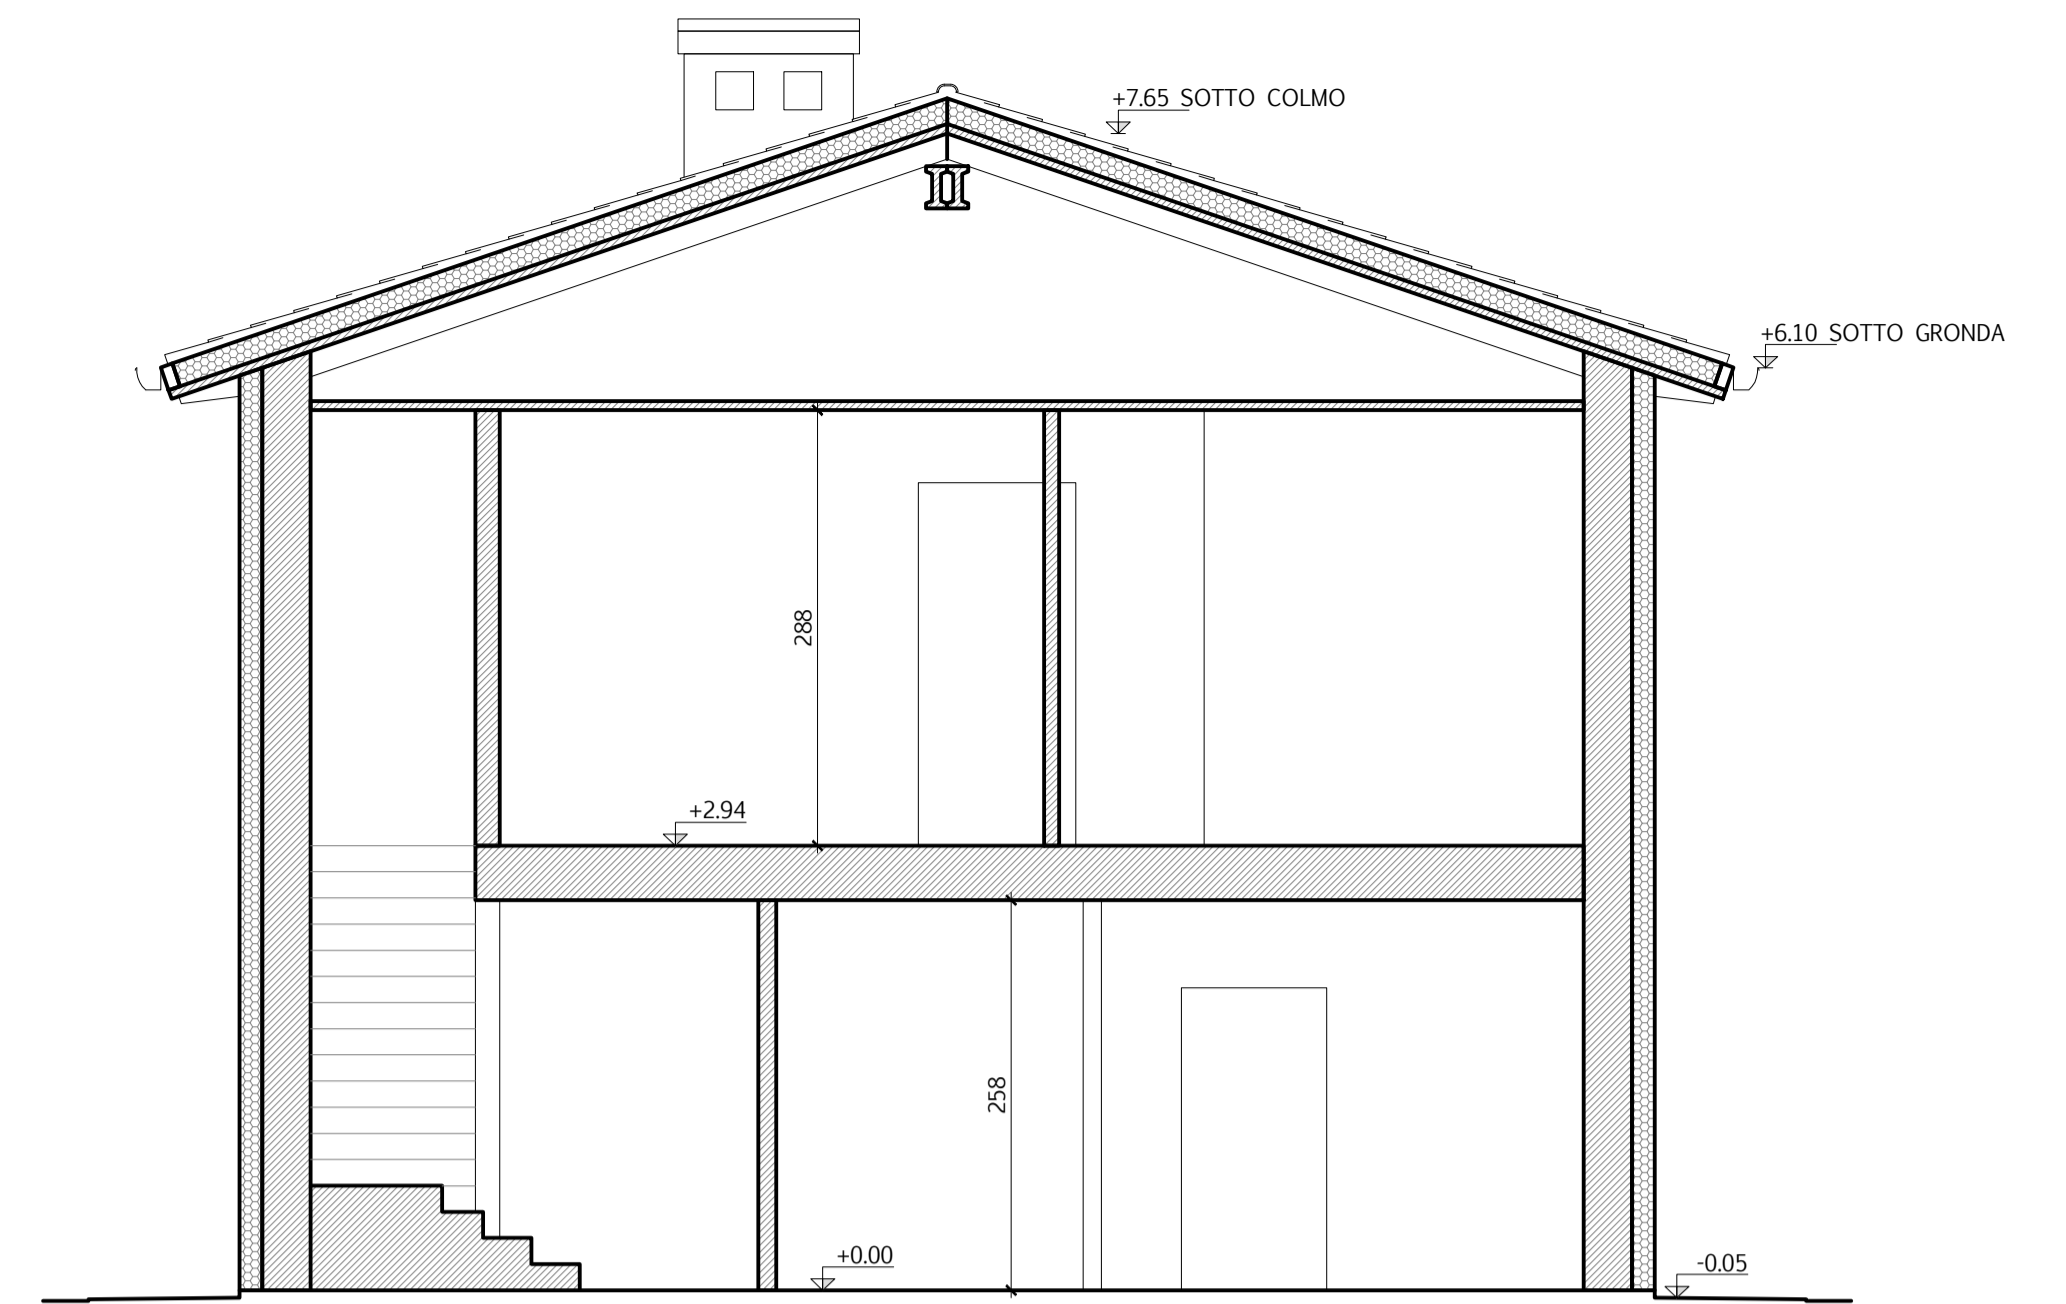

LOTTO DI PROPRIETA'  
PLANIMETRIA GENERALE  
SCALA 1:200

COPERTURA  
PIANTA  
SCALA 1:50

AUTORMESSA  
PIANTA  
SCALA 1:50

AUTORMESSA  
PROSPETTO EST  
SCALA 1:50

AUTORMESSA  
PROSPETTO SUD  
SCALA 1:50

PIANO TERRA  
PIANTA  
SCALA 1:50

PIANO PRIMO  
PIANTA  
SCALA 1:50

SEZIONE A-A  
SCALA 1:50

SEZIONE B-B  
SCALA 1:50

PROSPETTO SUD  
SCALA 1:50

PROSPETTO OVEST  
SCALA 1:50

PROSPETTO NORD  
SCALA 1:50

PROSPETTO EST  
SCALA 1:50