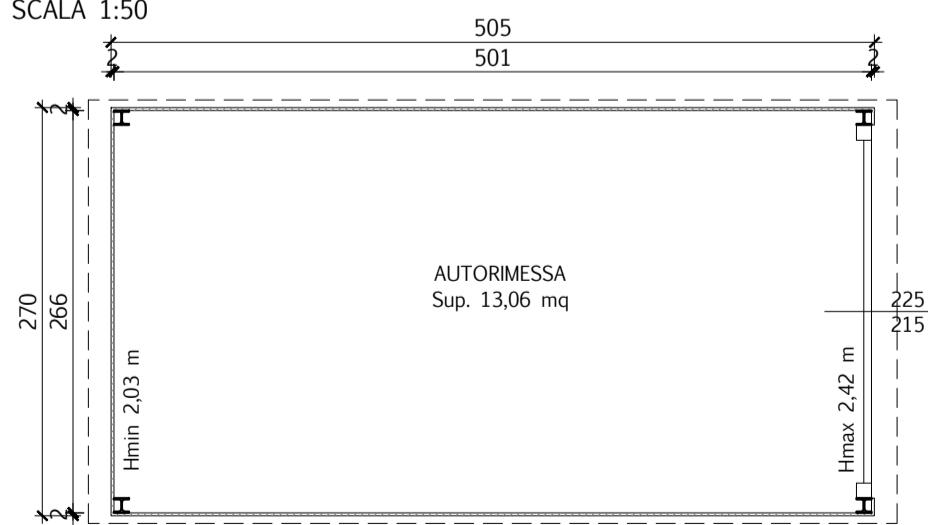

LOTTO DI PROPRIETA'  
PLANIMETRIA GENERALE  
SCALA 1:200

COPERTURA  
PIANTA  
SCALA 1:50

AUTORMESSA  
PIANTA  
SCALA 1:50

AUTORMESSA  
PROSPETTO EST  
SCALA 1:50

AUTORMESSA  
PROSPETTO SUD  
SCALA 1:50

PIANO TERRA  
PIANTA  
SCALA 1:50

PIANO PRIMO  
PIANTA  
SCALA 1:50

SEZIONE A-A  
SCALA 1:50

SEZIONE B-B  
SCALA 1:50

PROSPETTO SUD  
SCALA 1:50

PROSPETTO OVEST  
SCALA 1:50

PROSPETTO NORD  
SCALA 1:50

PROSPETTO EST  
SCALA 1:50