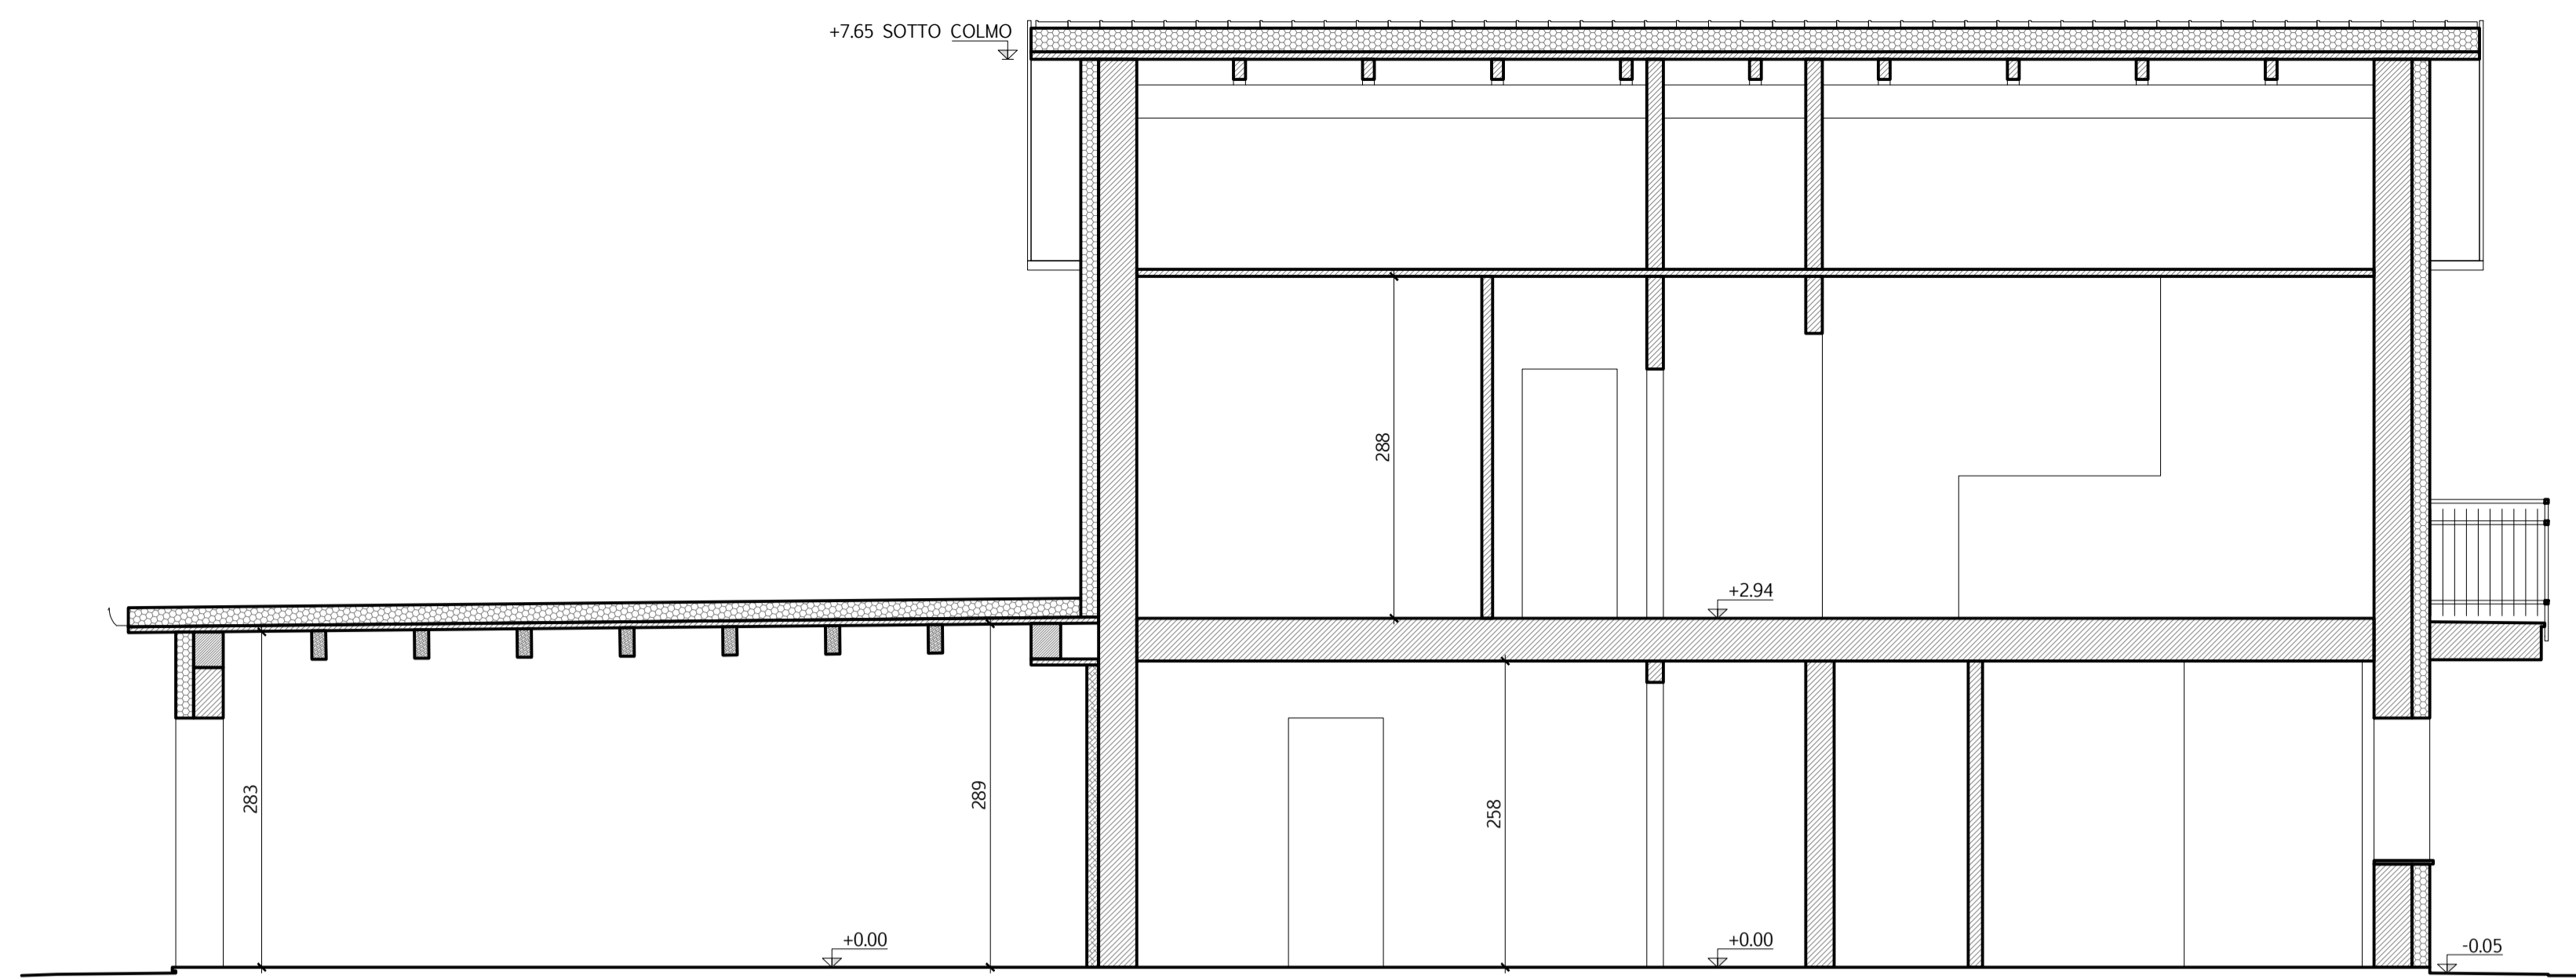

LOTTO DI PROPRIETA'  
PLANIMETRIA GENERALE  
SCALA 1:200

COPERTURA  
PIANTA  
SCALA 1:50

AUTORMESSA  
PIANTA  
SCALA 1:50

AUTORMESSA  
PROSPETTO EST  
SCALA 1:50

AUTORMESSA  
PROSPETTO SUD  
SCALA 1:50

PIANO TERRA  
PIANTA  
SCALA 1:50

PIANO PRIMO  
PIANTA  
SCALA 1:50

SEZIONE A-A  
SCALA 1:50

SEZIONE B-B  
SCALA 1:50

PROSPETTO SUD  
SCALA 1:50

PROSPETTO OVEST  
SCALA 1:50

PROSPETTO NORD  
SCALA 1:50

PROSPETTO EST  
SCALA 1:50