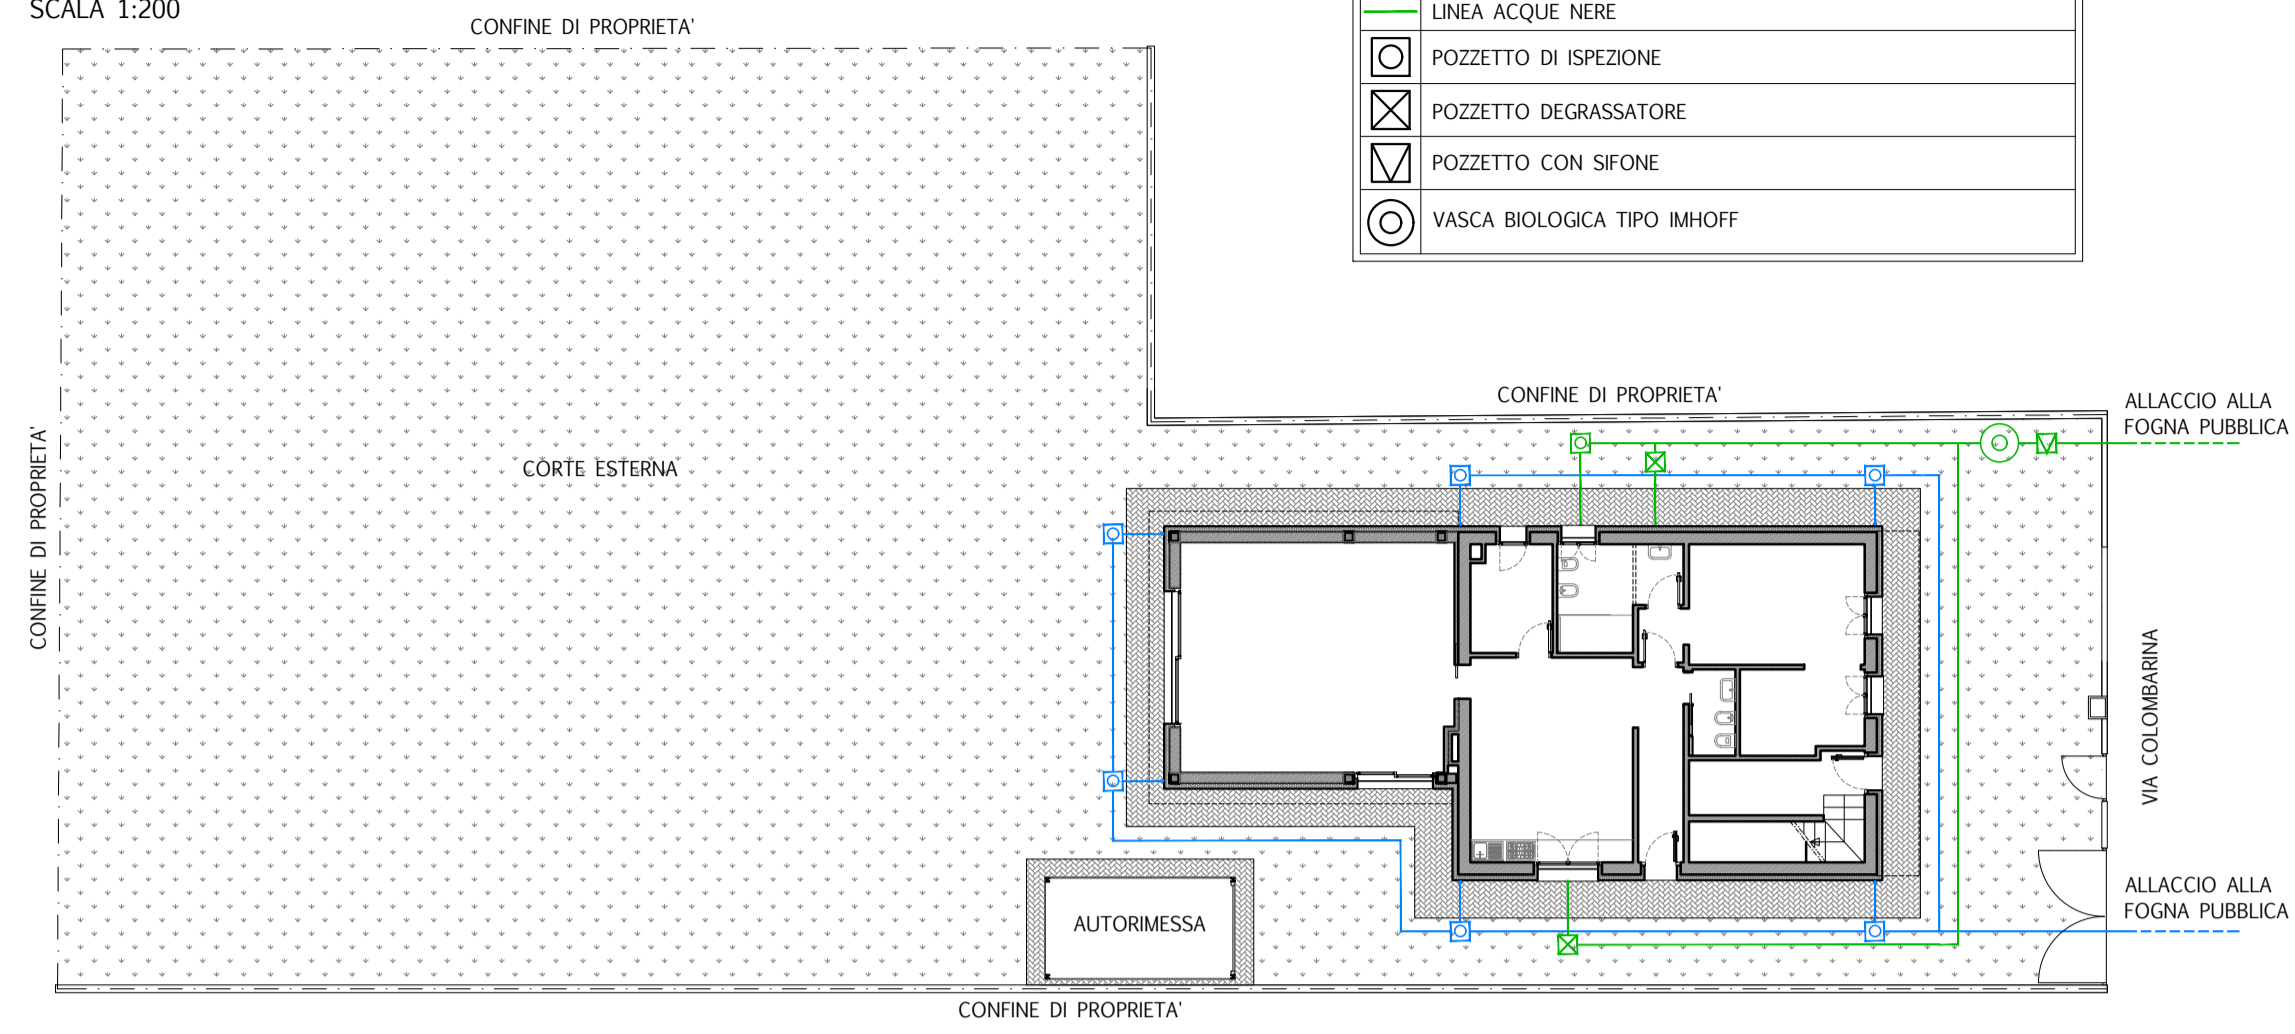

LOTTO DI PROPRIETA'  
PLANIMETRIA GENERALE  
SCALA 1:200

COPERTURA  
PIANTA  
SCALA 1:50

AUTORMESSA  
PIANTA  
SCALA 1:50

AUTORMESSA  
PROSPETTO EST  
SCALA 1:50

AUTORMESSA  
PROSPETTO SUD  
SCALA 1:50

PIANO TERRA  
PIANTA  
SCALA 1:50

PIANO PRIMO  
PIANTA  
SCALA 1:50

SEZIONE A-A  
SCALA 1:50

SEZIONE B-B  
SCALA 1:50

PROSPETTO SUD  
SCALA 1:50

PROSPETTO OVEST  
SCALA 1:50

PROSPETTO NORD  
SCALA 1:50

PROSPETTO EST  
SCALA 1:50