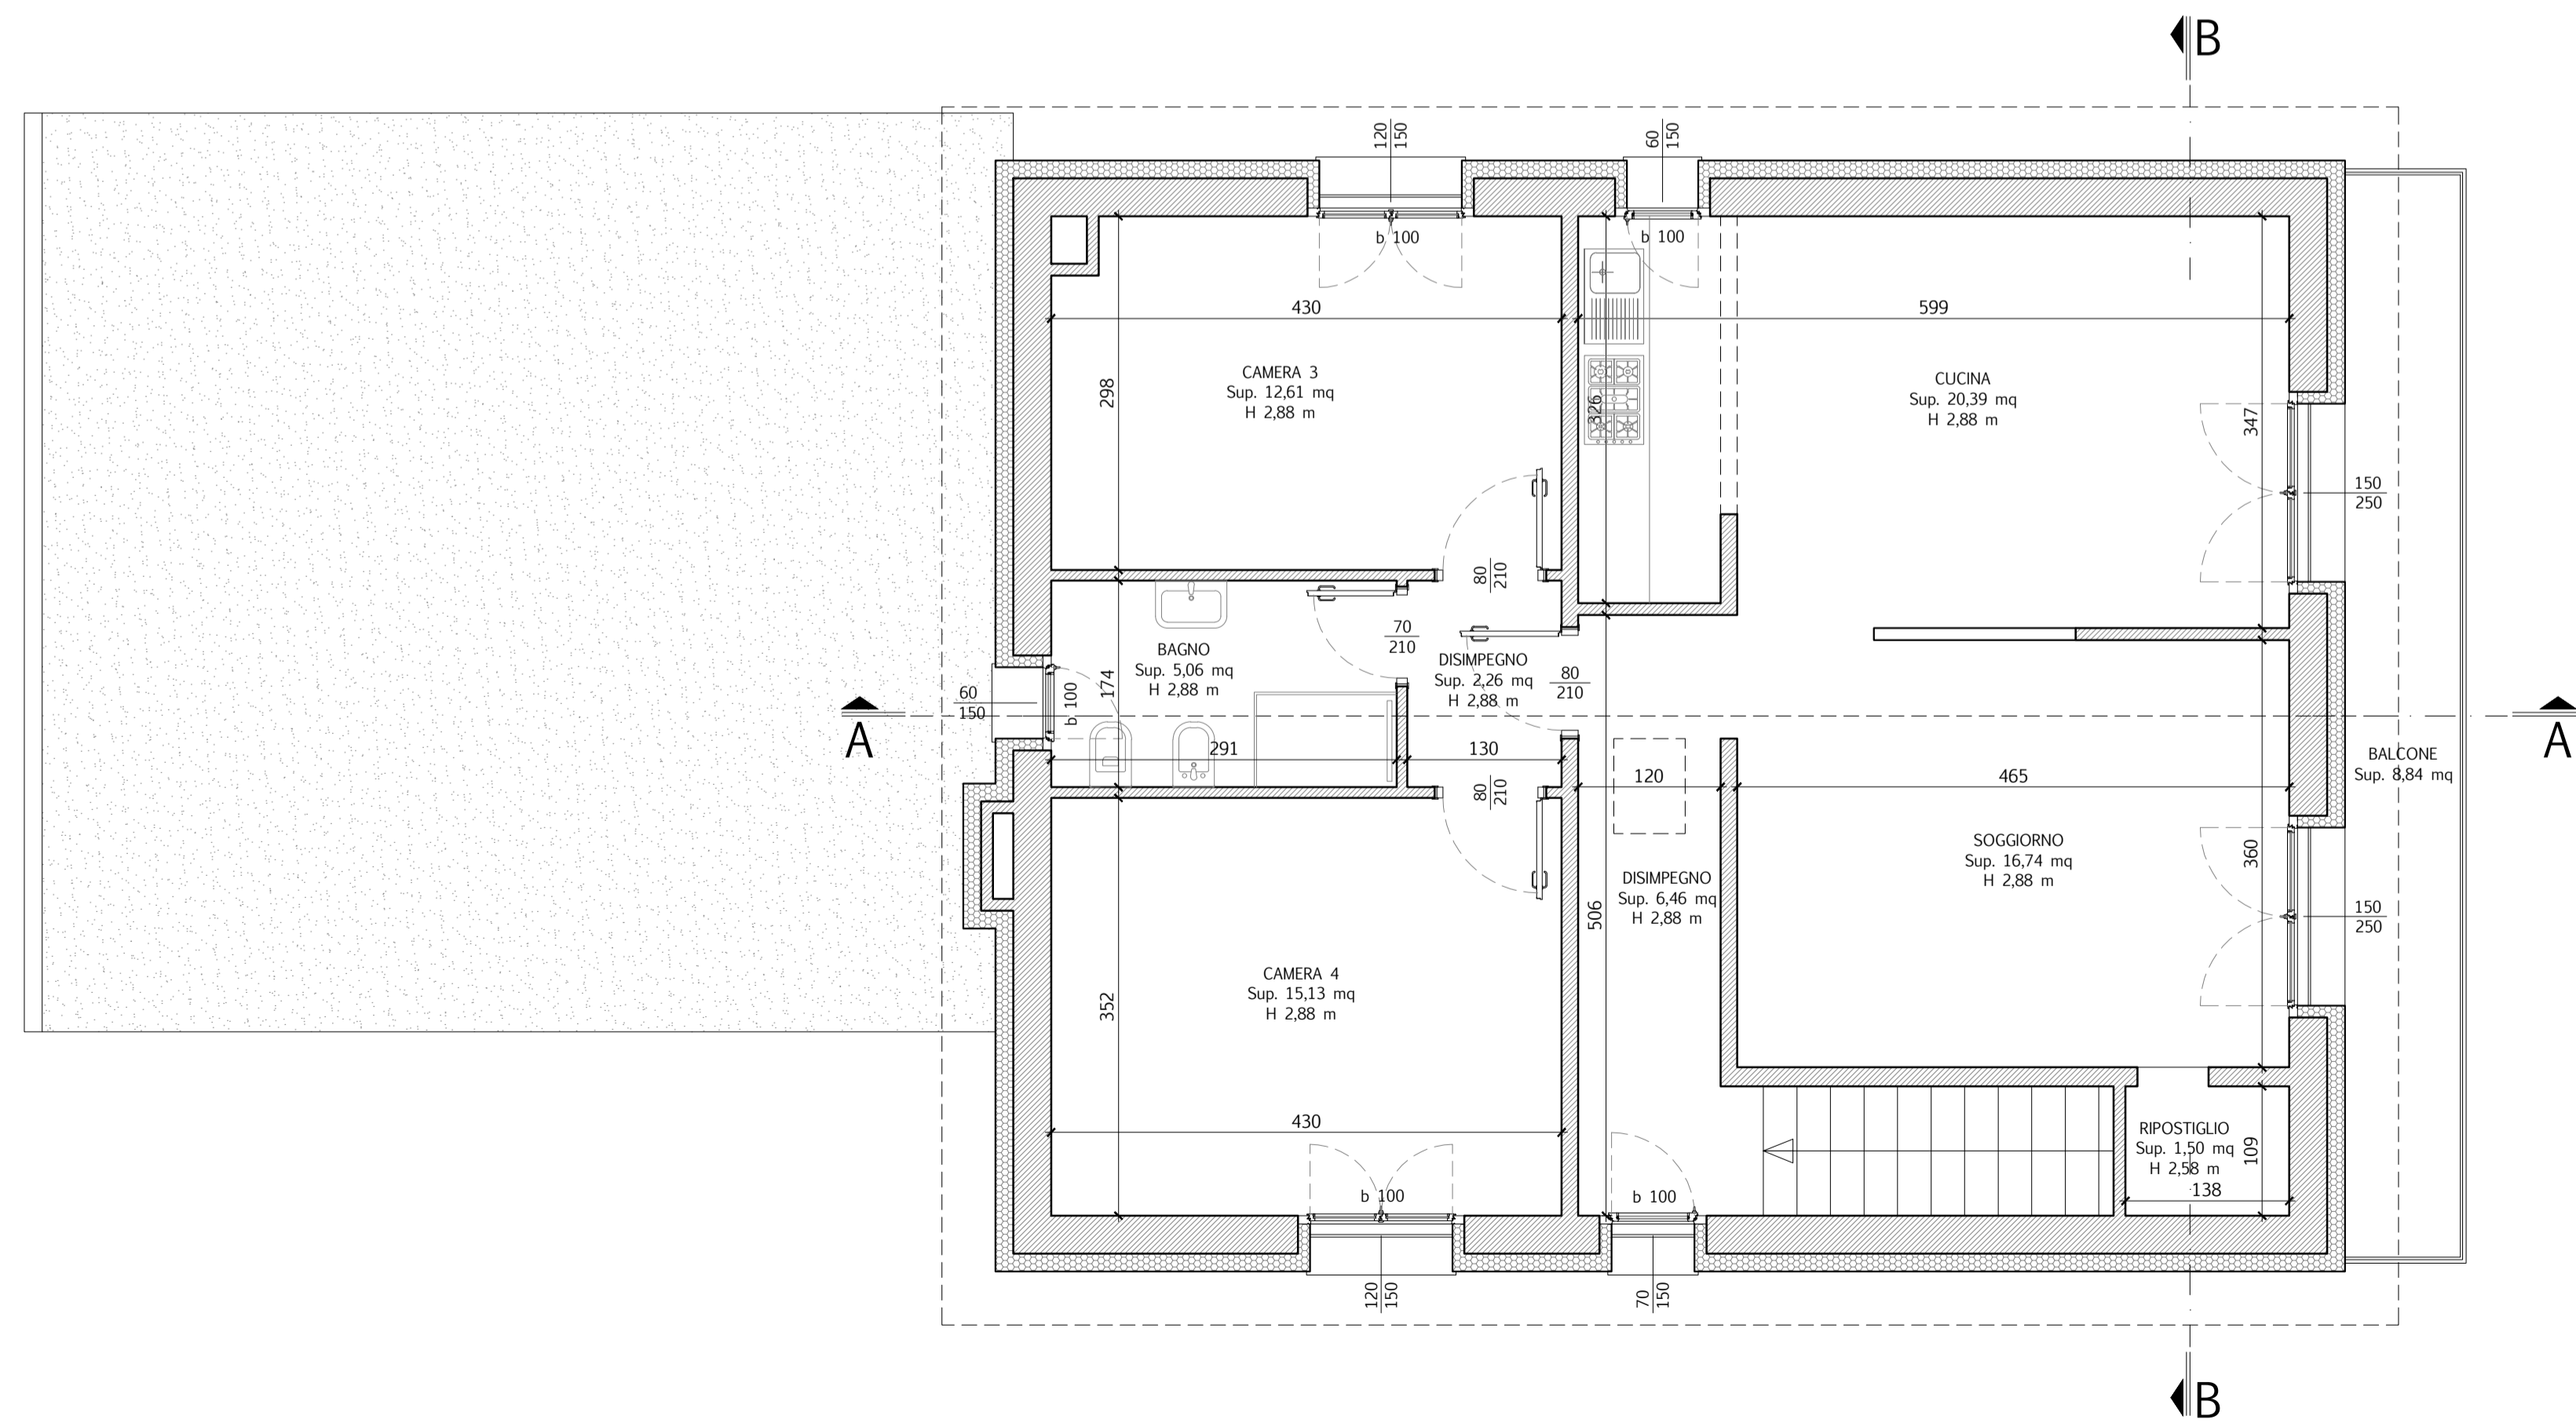

LOTTO DI PROPRIETA'  
PLANIMETRIA GENERALE  
SCALA 1:200

COPERTURA  
PIANTA  
SCALA 1:50

AUTORMESSA  
PIANTA  
SCALA 1:50

AUTORMESSA  
PROSPETTO EST  
SCALA 1:50

AUTORMESSA  
PROSPETTO SUD  
SCALA 1:50

PIANO TERRA  
PIANTA  
SCALA 1:50

PIANO PRIMO  
PIANTA  
SCALA 1:50

SEZIONE A-A  
SCALA 1:50

SEZIONE B-B  
SCALA 1:50

PROSPETTO SUD  
SCALA 1:50

PROSPETTO OVEST  
SCALA 1:50

PROSPETTO NORD  
SCALA 1:50

PROSPETTO EST  
SCALA 1:50