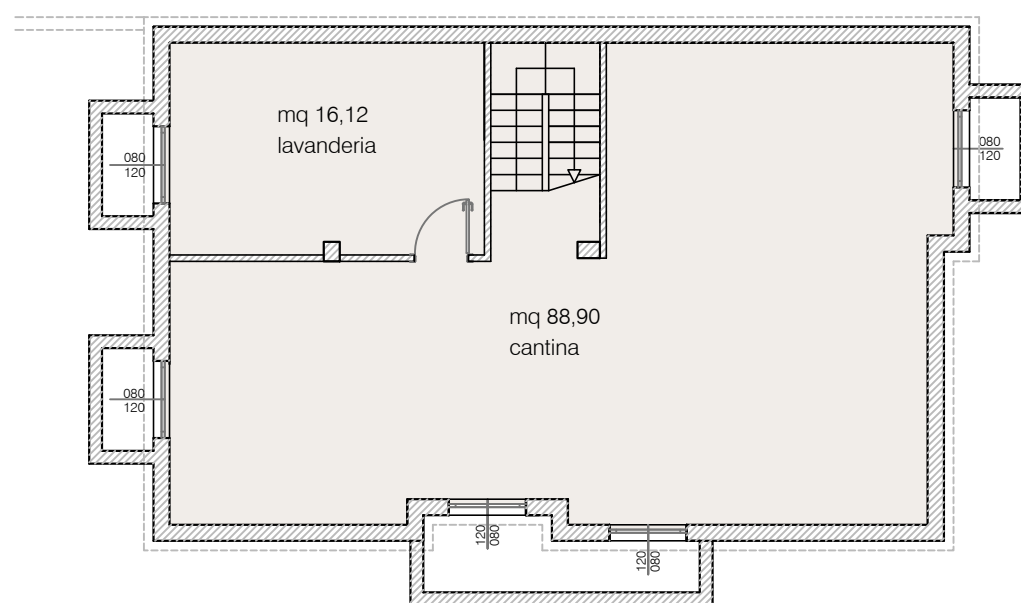

PIANTA PIANO TERRA scala 1:100

Piano terra	mq 105,00
Box	mq 33,15
Locale tecnico	mq 6,60
Marciapiedi + portico	mq 46,00
Giardino privato	mq 222,00

Euro 458.000,00

frazionamento, accatastamento ed allacciamenti 1,20%

Villa 4- Via Brianza Cozziate MB - OPZIONE 1  
 Residenza "Le ville nel parco 2"

PIANTA PIANO TERRA

PIANTA PIANO INTERRATO

Piano interrato	mq 105,00
Piano terra	mq 105,00
Box	mq 33,15
Locale tecnico	mq 6,60
Marciapiedi + portico	mq 46,00
Giardino privato	mq 222,00