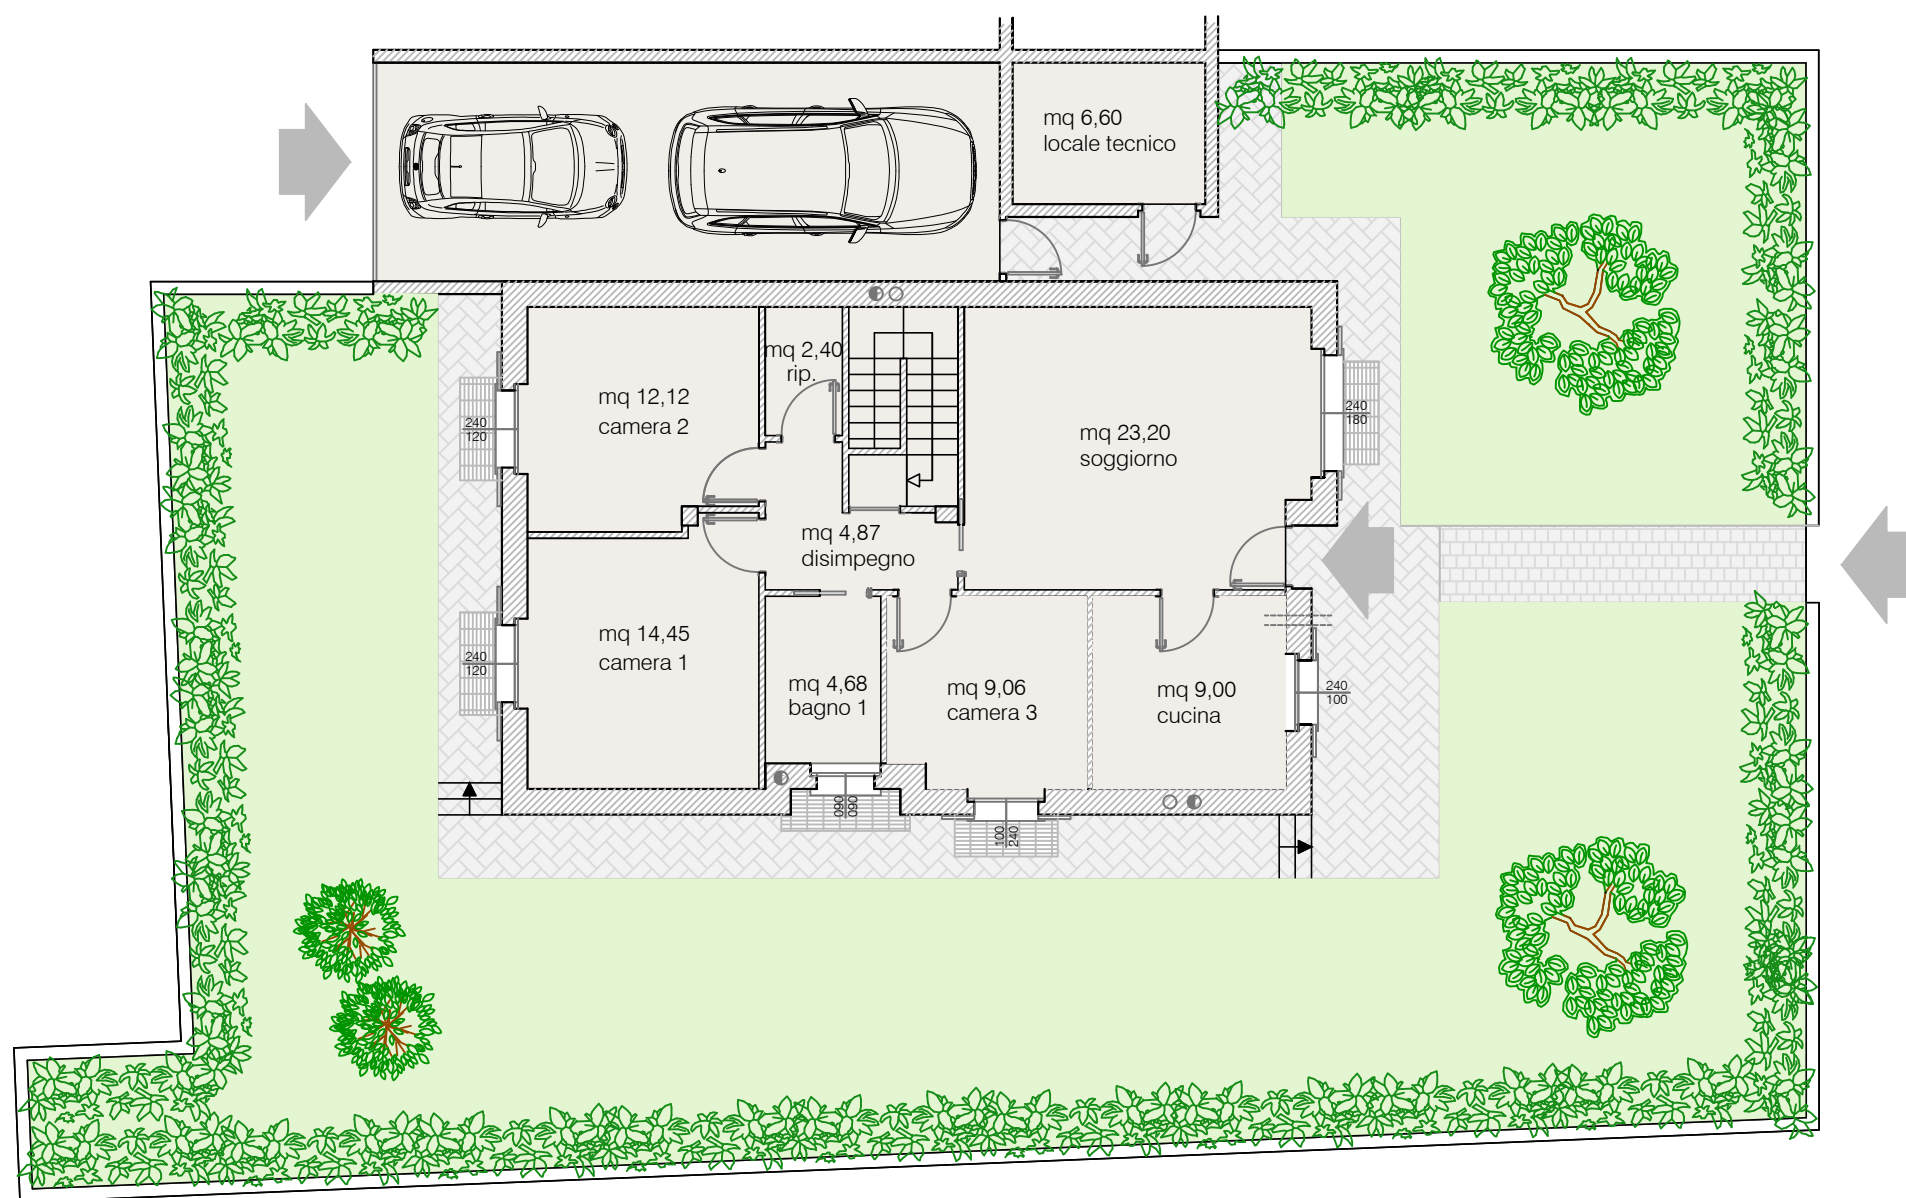

PIANTA PIANO TERRA scala 1:100

Piano terra	mq 105,00
Box	mq 33,15
Locale tecnico	mq 6,60
Marciapiedi + portico	mq 46,00
Giardino privato	mq 222,00

Euro 458.000,00

frazionamento, accatastamento ed allacciamenti 1,20%

Villa 4- Via Brianza Cozziate MB - OPZIONE 1  
 Residenza "Le ville nel parco 2"

PIANTA PIANO TERRA

PIANTA PIANO INTERRATO

Piano interrato	mq 105,00
Piano terra	mq 105,00
Box	mq 33,15
Locale tecnico	mq 6,60
Marciapiedi + portico	mq 46,00
Giardino privato	mq 222,00

Euro 482.000,00

frazionamento, accatastamento ed allacciamenti 1,20%

OPZIONE 2  
Villa 4- Via Brianza Coaliare MB -  
Residenza "Le ville nel parco 2"