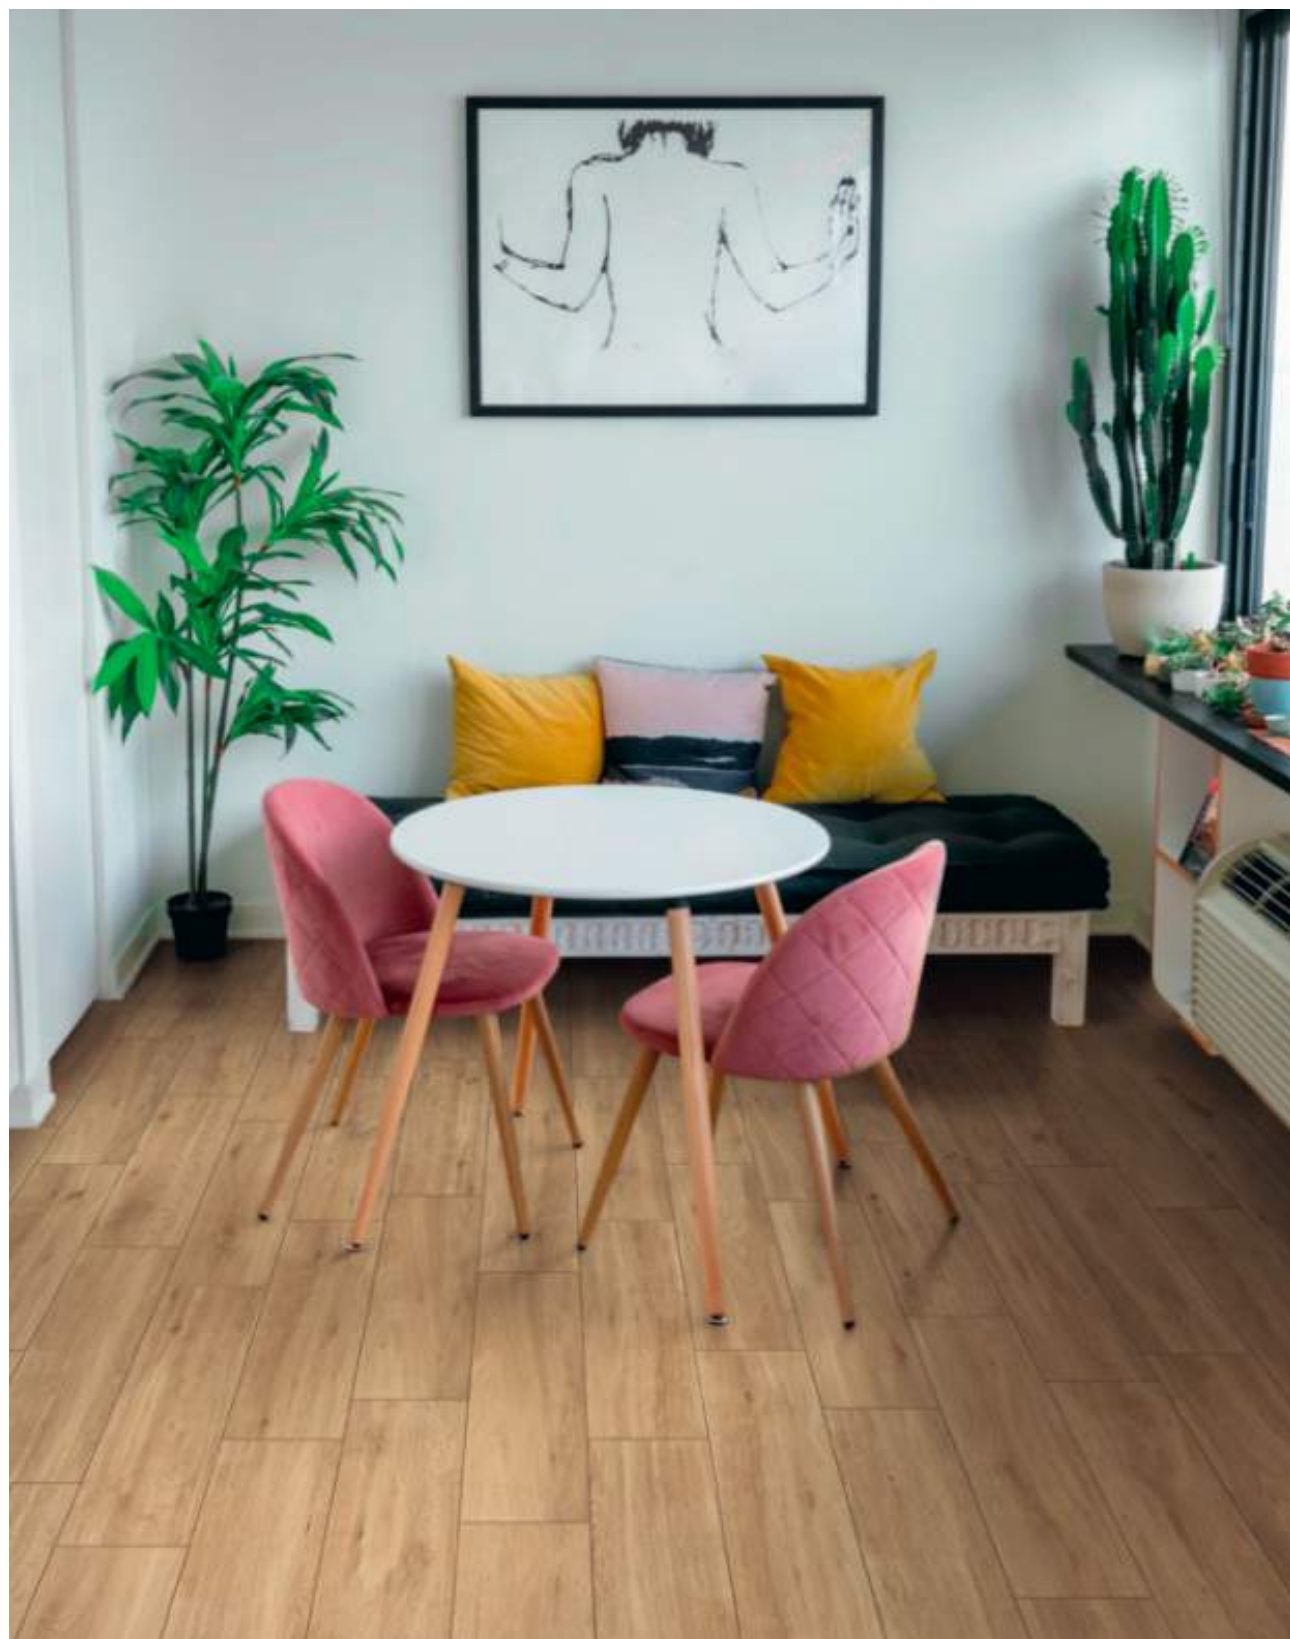

TAUPE

80X80

60X120

80X80

BIANCO AVORIO POLVERE NERO NIGHT

60X120

SAI 15x60

WHITE