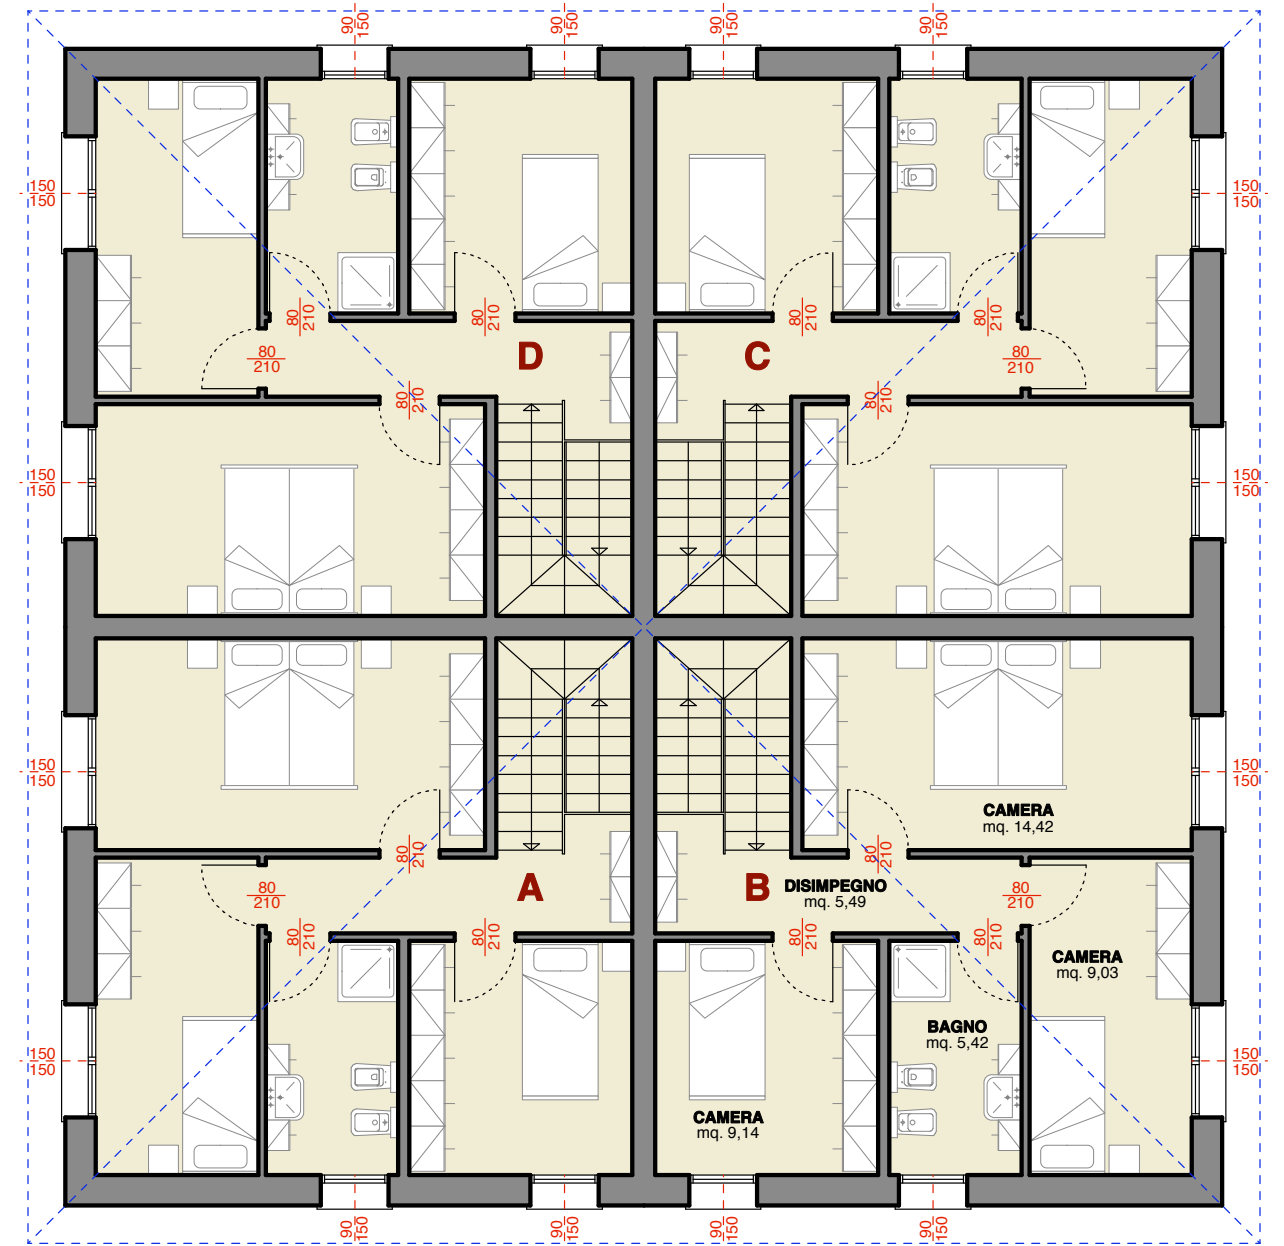

**NUOVA COSTRUZIONE DI 4 UNITA' RESIDENZIALI INDIPENDENTI
CON AUTORIMESSA E GIARDINO PRIVATO**
Via XX Settembre n. 74
POGGIO RENATICO

PIANTA PIANO TERRA
Scala 1 : 100

PIANTA PIANO PRIMO
Scala 1 : 100