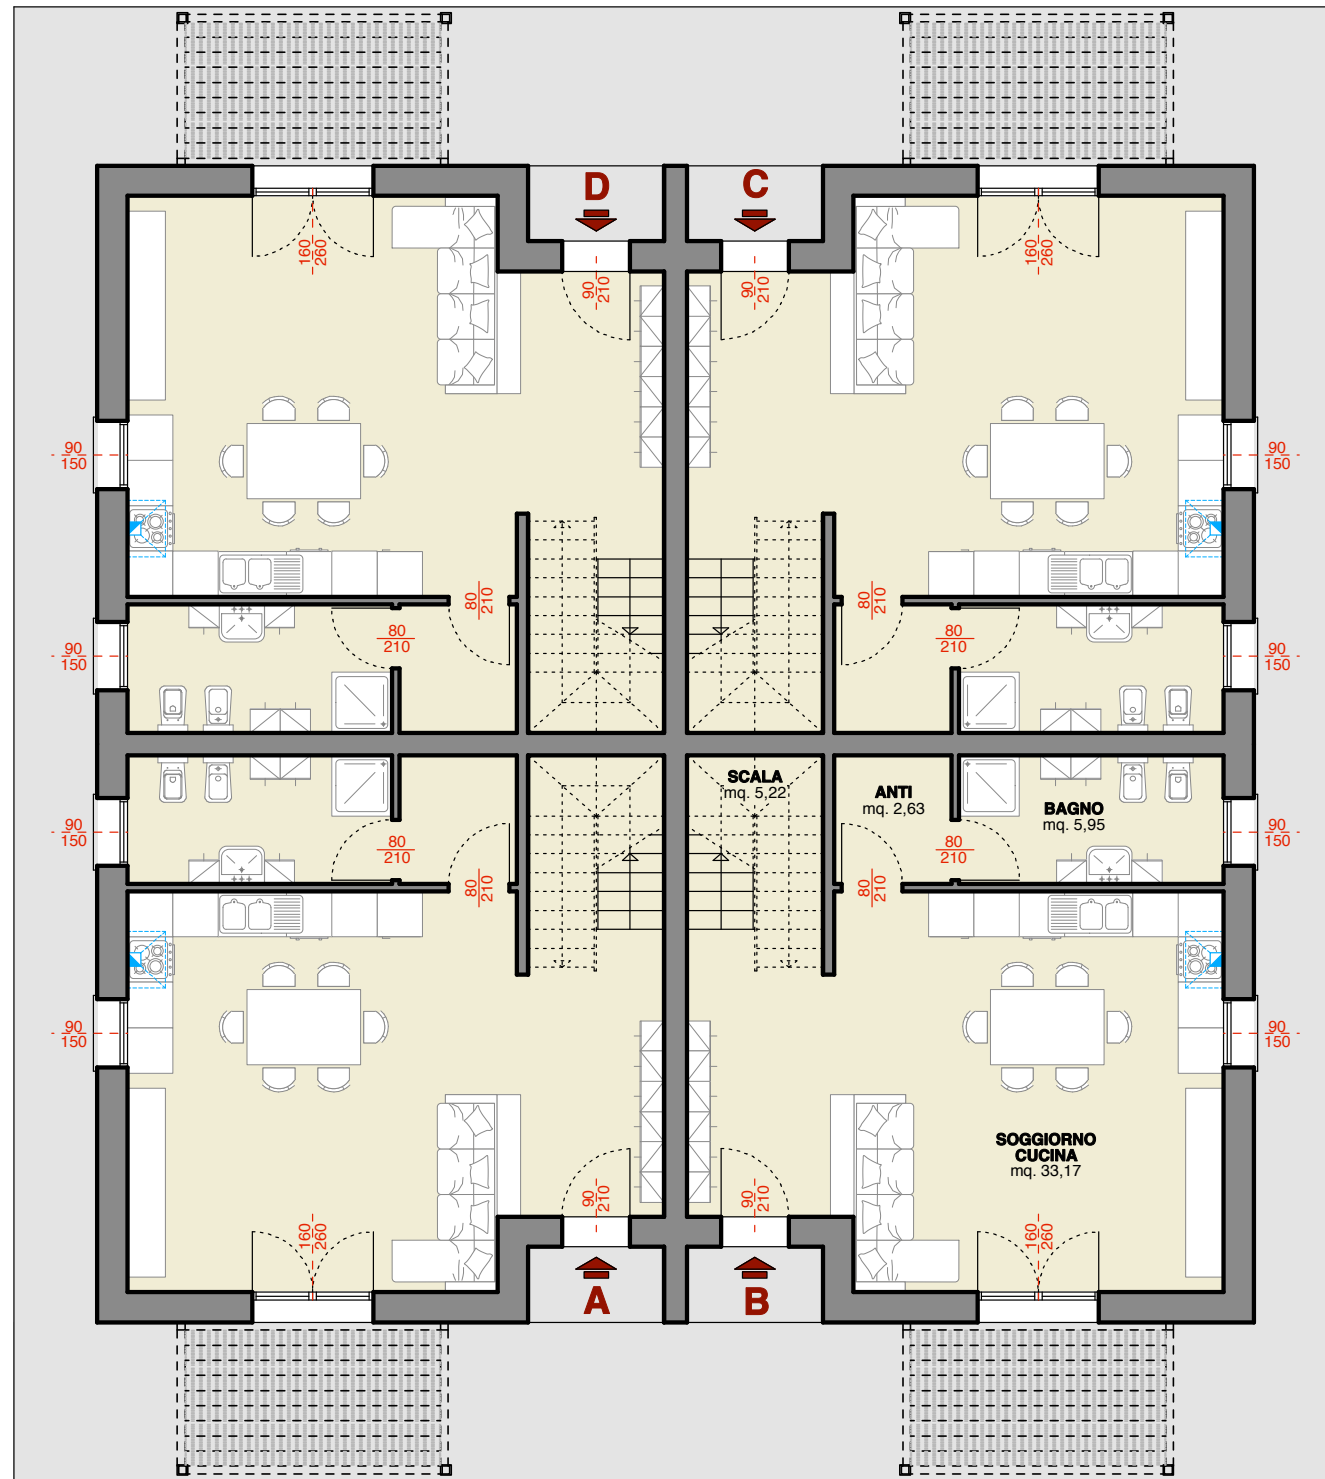

**NUOVA COSTRUZIONE DI 4 UNITA' RESIDENZIALI INDIPENDENTI
CON AUTORIMESSA E GIARDINO PRIVATO**
Via XX Settembre n. 74
POGGIO RENATICO

PIANTA PIANO TERRA
Scala 1 : 100

PIANTA PIANO PRIMO
Scala 1 : 100