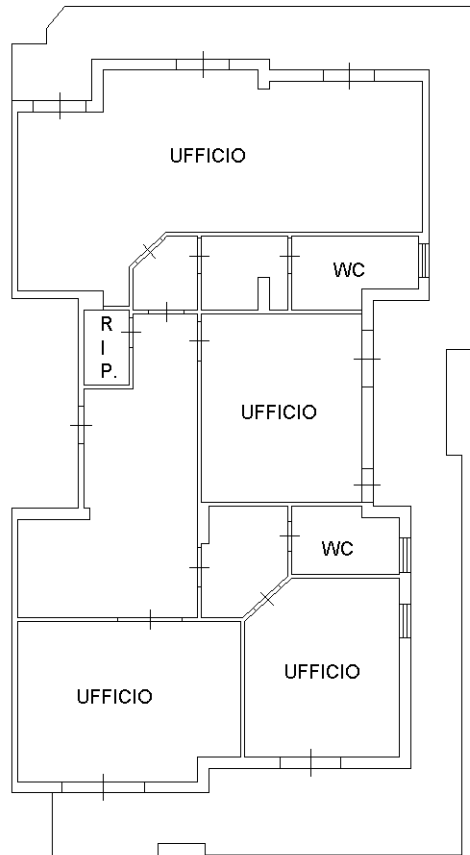

Agenzia del Territorio
CATASTO FABBRICATI
Ufficio Provinciale di
Catania

Viale Don Giovanni Minzoni

civ. SN

N. 2821

Scheda n. 1

Scala 1:200

PIANO PRIMO

h 2.80m

Nord

10 metri