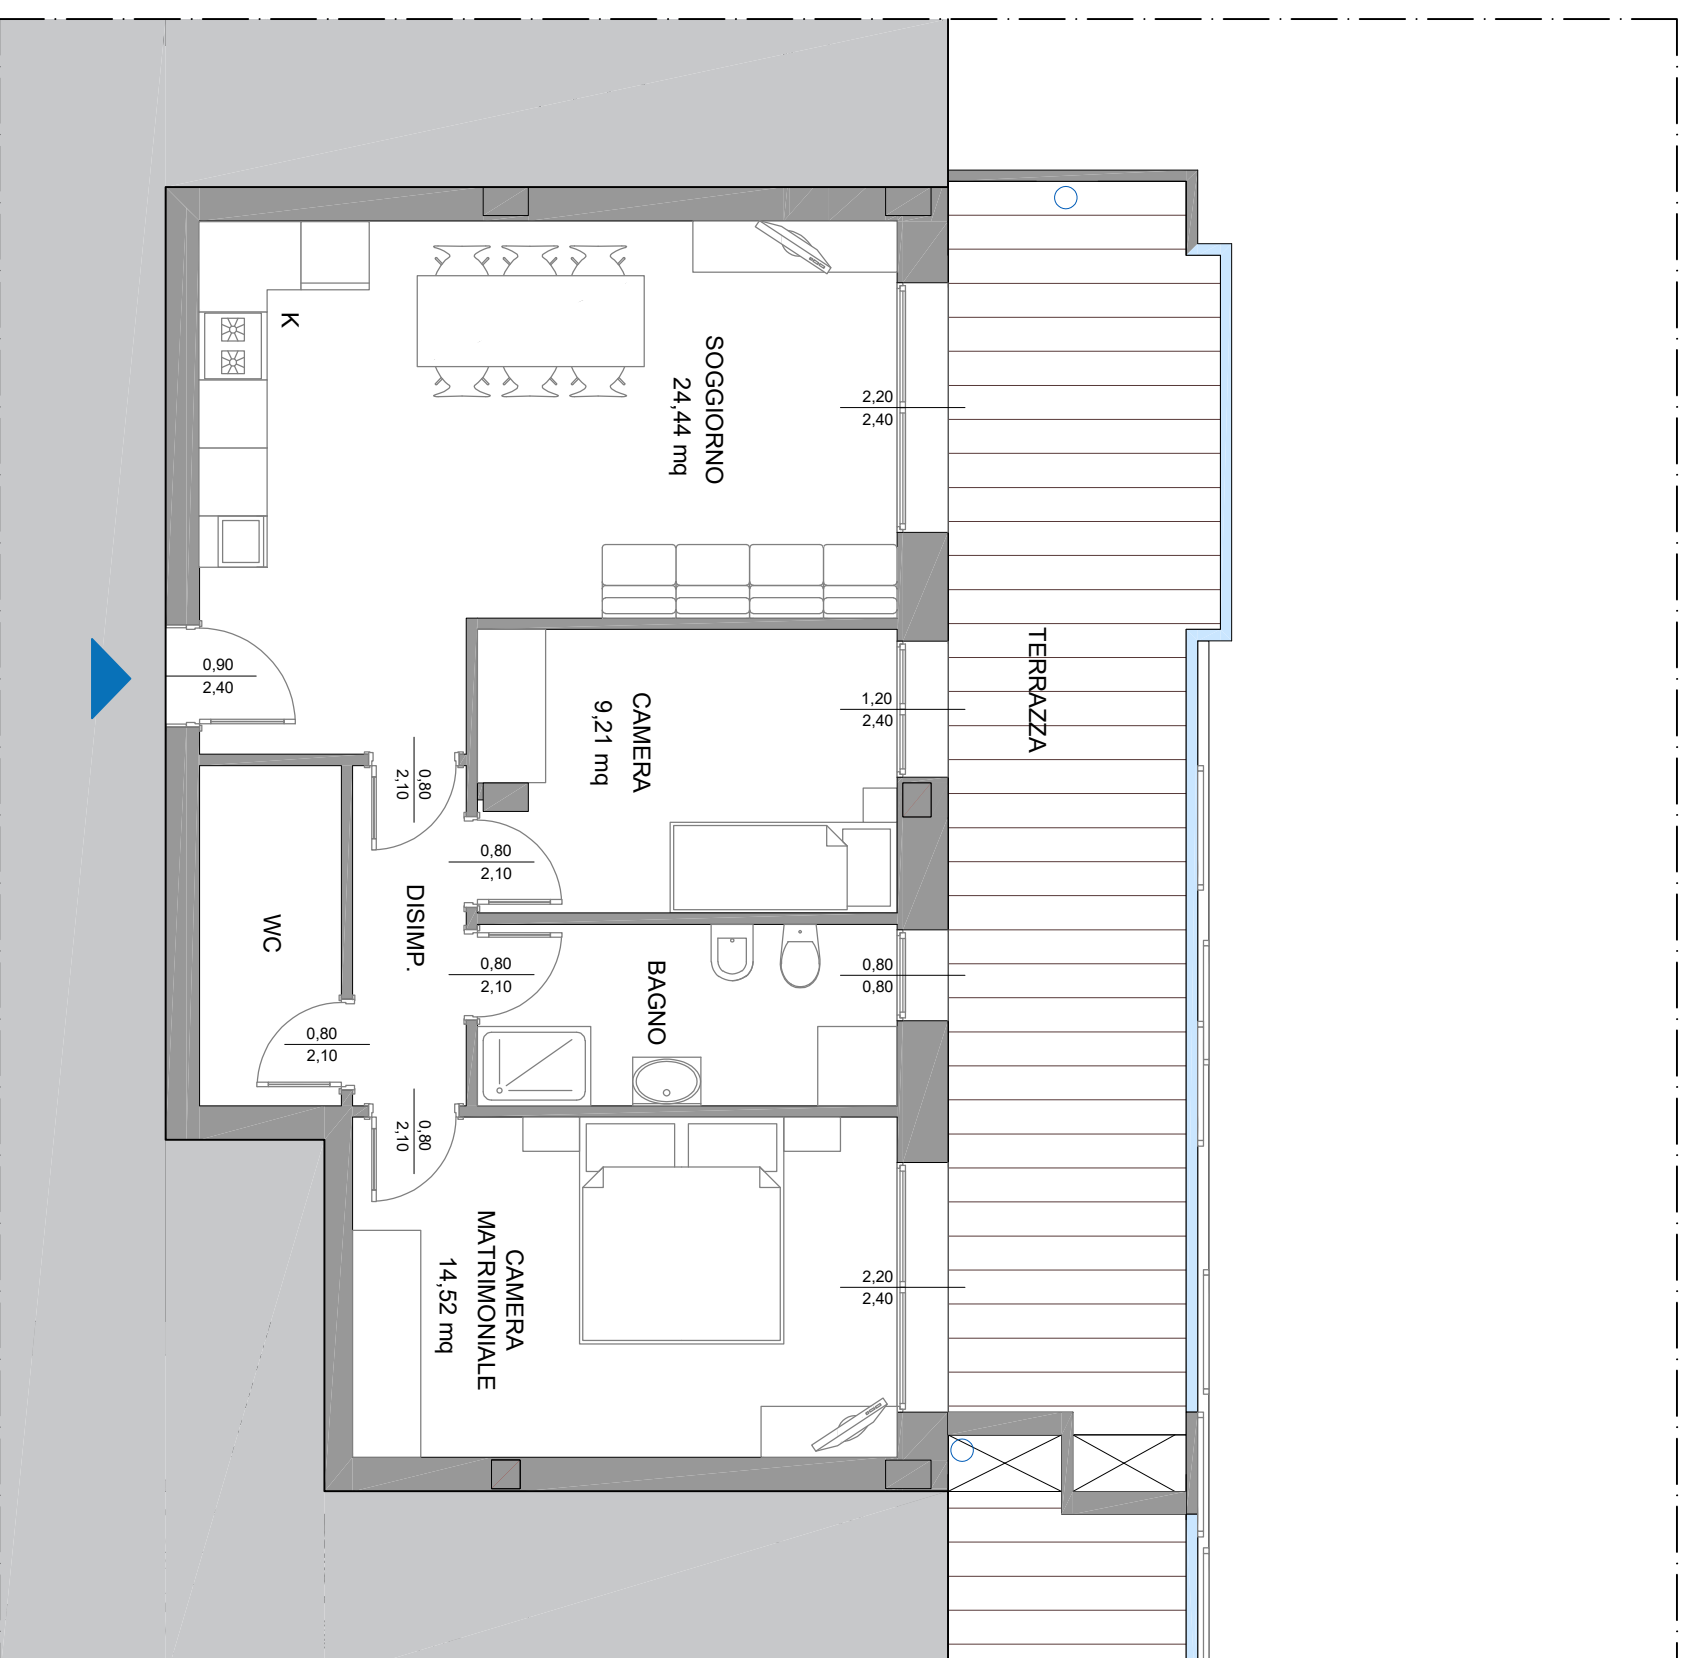

JL BLUE RESORT

JESOLO LIVING

EDIFICIO 1 UNITA' A23 PIANO TERZO

A23		SUP. LORDA	
ABITAZIONE	73,85		mq
TERRAZZA	24,87		mq
SUP. COMMERCIALE	85,83		mq

VIALE ORIENTE

EDIFICIO 3

EDIFICIO 2

EDIFICIO 1