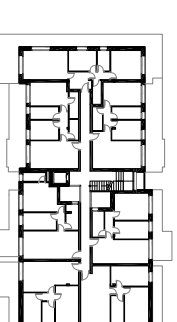

JL BLUE RESORT

JESOLO LIVING

EDIFICIO 1 UNITA' A23 PIANO TERZO

A23		SUP. LORDA	
ABITAZIONE	73,85		mq
TERRAZZA	24,87		mq
SUP. COMMERCIALE	85,83		mq

VIALE ORIENTE

EDIFICIO 3

EDIFICIO 2

EDIFICIO 1