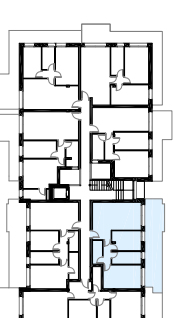

JL BLUE RESORT

JESOLO LIVING

EDIFICIO 1 UNITA' A23 PIANO TERZO

A23		SUP. LORDA	
ABITAZIONE	73,85		mq
TERRAZZA	24,87		mq
SUP. COMMERCIALE	85,83		mq

VIALE ORIENTE

EDIFICIO 3

EDIFICIO 2

EDIFICIO 1