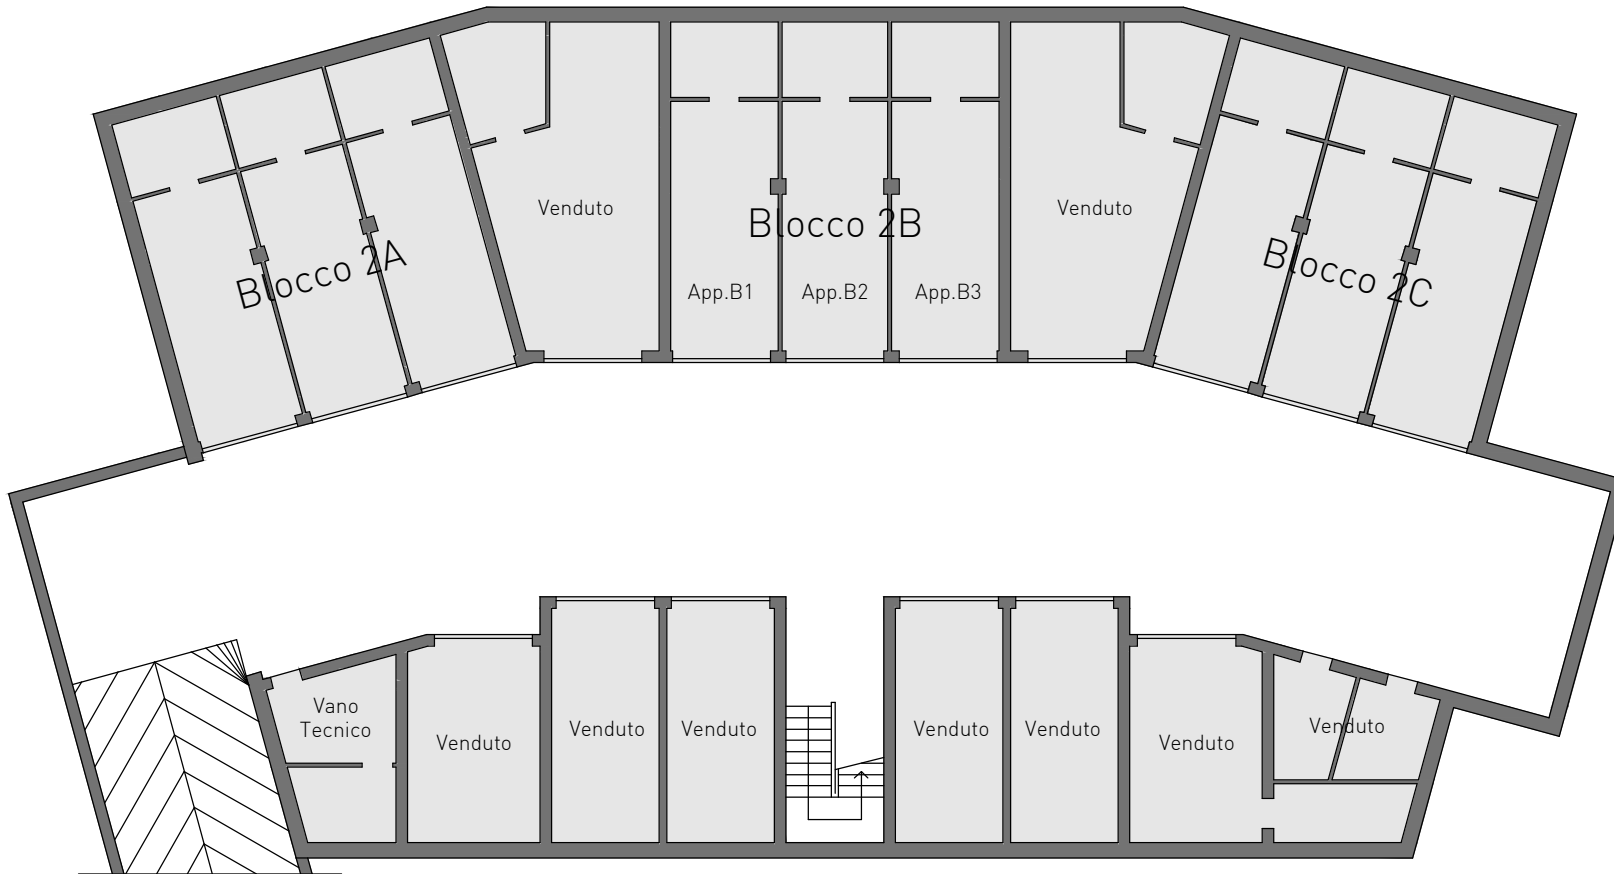

**PERTINENZE: mq. 137.40**

scoperto circa	mq.	113.00
garage	mq.	18.70
magazzino	mq.	5.70

- Soggiorno
- Camere
- Bagni
- Altri vani

arredamento solo a scopo illustrativo

Scala 1:100

**ALLOGGIO: mq. 69.87**

ingresso	mq.	2.50
soggiorno	mq.	27.27
bagno 1	mq.	4.03
camera 1	mq.	13.11
camera 2	mq.	11.76
disimpegno	mq.	5.88
bagno 2	mq.	5.32

**PERTINENZE: mq. 32.19**

terrazza 1	mq.	4.50
terrazza 2	mq.	3.69
garage	mq.	18.40
magazzino	mq.	5.60

Soggiorno	
Camere	
Bagni	
Altri vani	

arredamento solo a scopo illustrativo

Scala 1:100

**ALLOGGIO: mq. 69.87**

ingresso	mq.	2.50
soggiorno	mq.	27.27
bagno 1	mq.	4.03
camera 1	mq.	13.11
camera 2	mq.	11.76
disimpegno	mq.	5.88
bagno 2	mq.	5.32

**PERTINENZE: mq. 32.19**

terrazza 1	mq.	4.50
terrazza 2	mq.	3.69
garage	mq.	18.40
magazzino	mq.	5.60

Soggiorno	
Camere	
Bagni	
Altri vani	

arredamento solo a scopo illustrativo

Scala 1:100