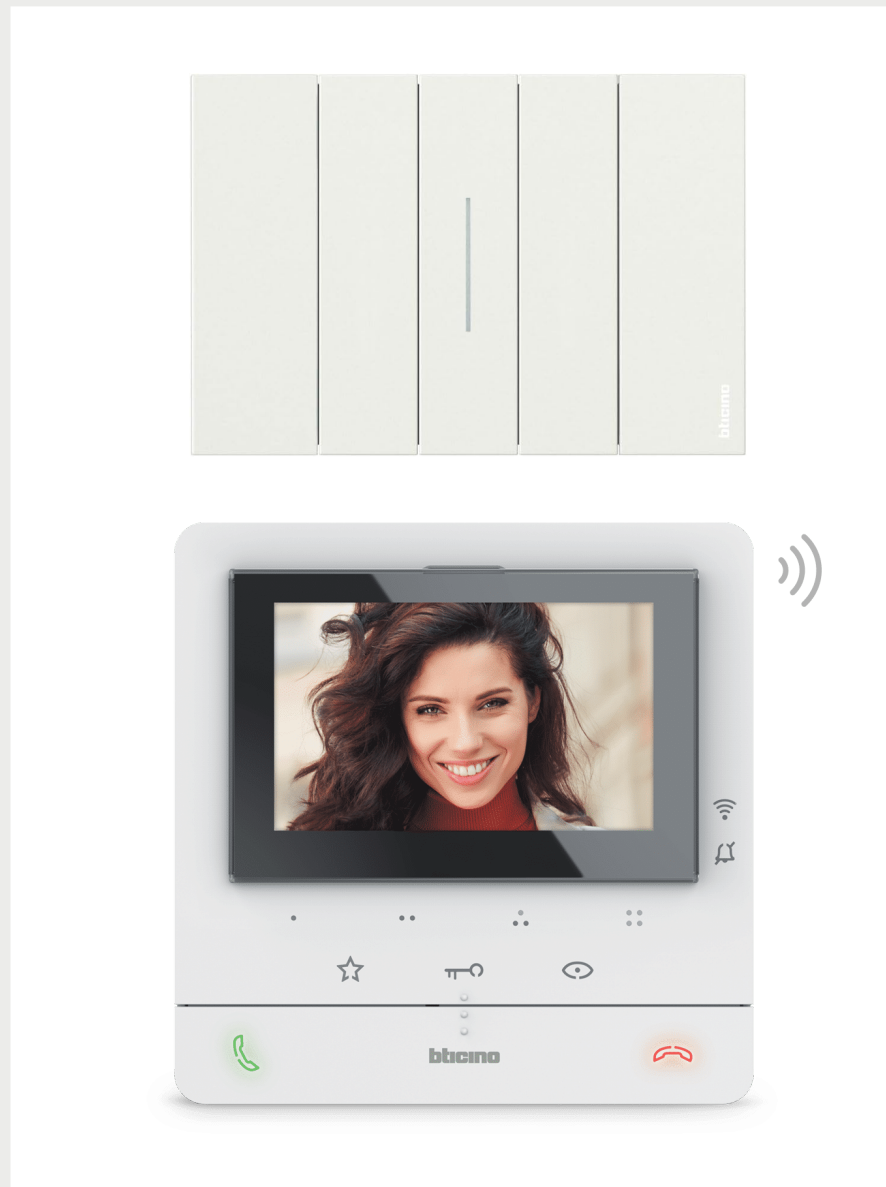

IMPIANTO SMART

05

MODELLO: SMART

Brand | Bticino

Placche in termopolimero