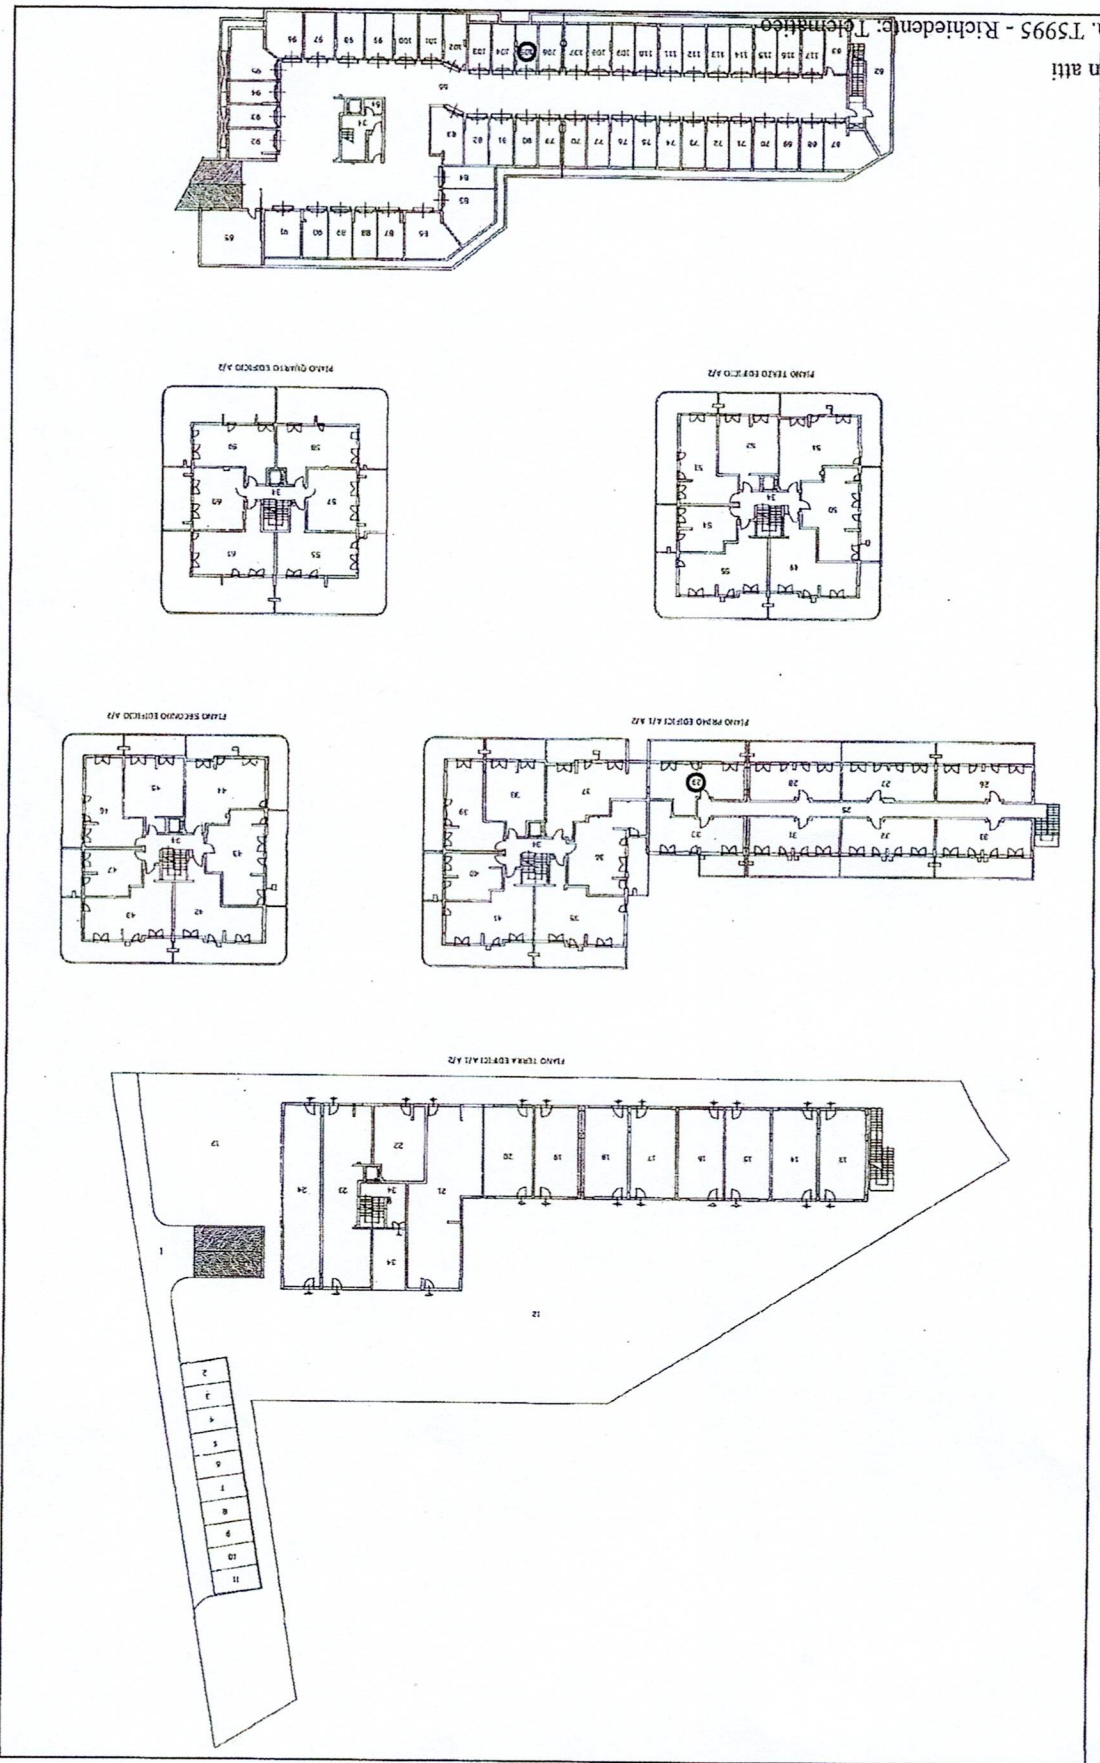

LOTTO n.1

Comune di Roma, Via A. Capetti nn.1-27, Ponte di Nona, Roma Est

NCEU: fg.668, p.IIa 1093 sub.29 - abitazione int.4

fg.668, p.IIa 1093 sub.105 - garage int.39

Piano Primo - h.2,90

Piano Sottotrada - garage

scala 1:200

n atti

TS995 - Richiedente: Telenatico