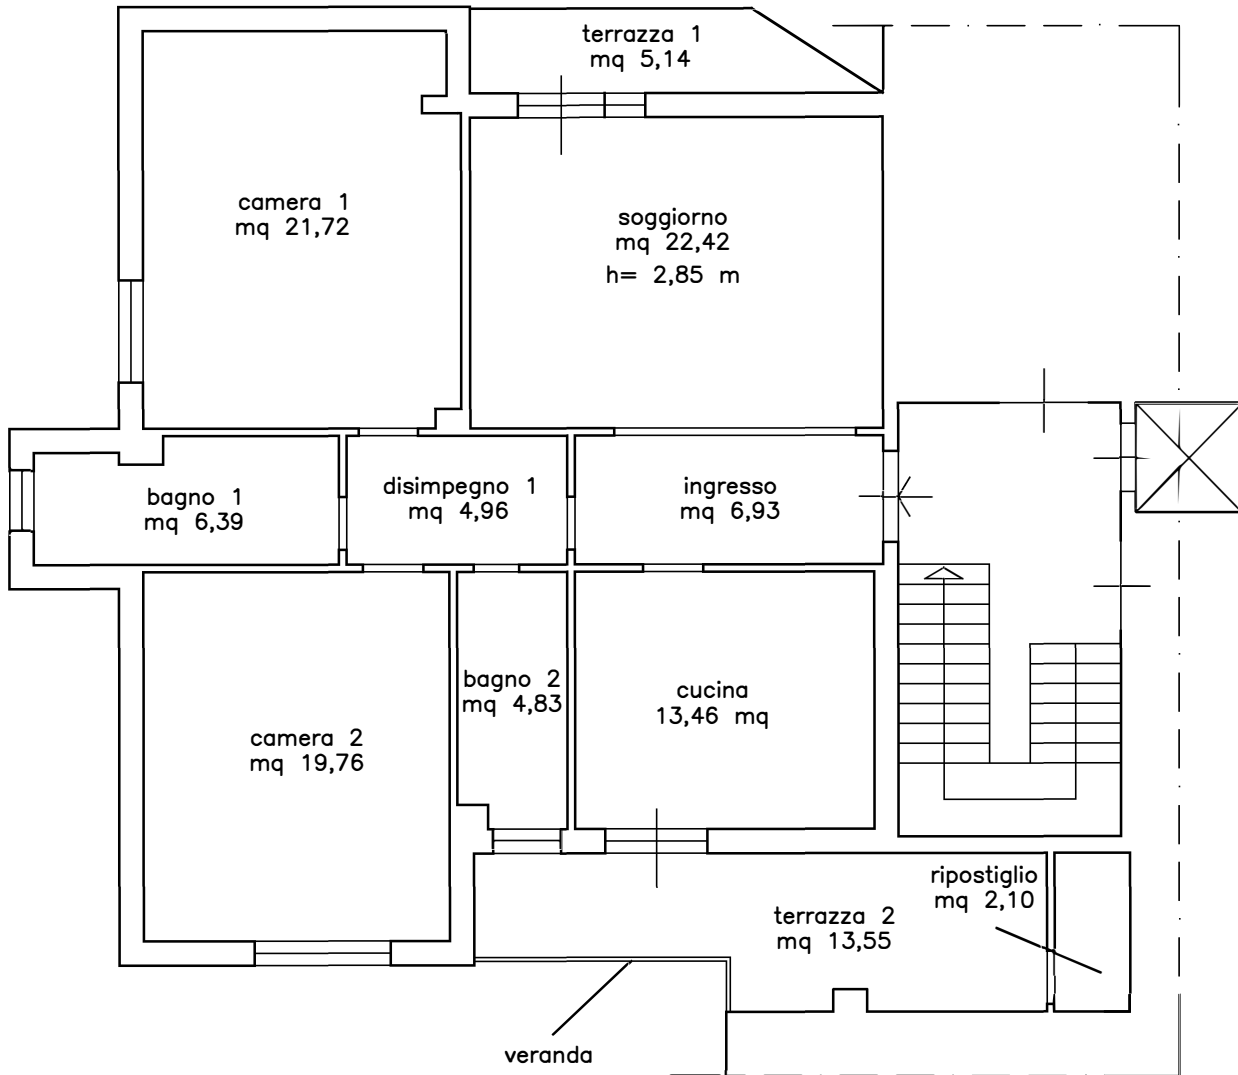

superficie comm.  
totale mq 117,89

VIA ADA NEGRI

PIANO SECONDO