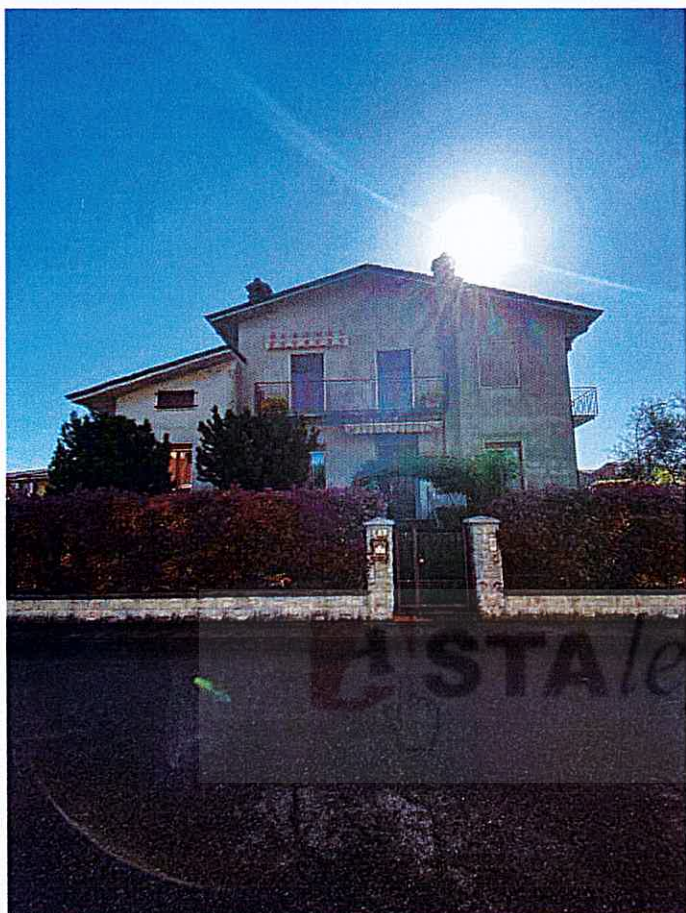

CORPO A

Appartamento sito al piano rialzato - seminterrato sito in via Giotto, 2 a Castel San Giovanni (PC)

Foto 01 e 02: vista da via Giotto

egale.net

Foto 03 - 04: scale di ingresso da via Giotto

Foto 05: ingresso

Foto 06: sala da pranzo

Foto 07: cucina

Foto 08: soggiorno

Foto 09: bagno

egale.net

Foto 10: vista della camera matrimoniale

CORPO B

Autorimessa al piano seminterrato sita in via Giotto, 2 a Castel San Giovanni (PC)

Foto 03: ingresso carraio da via Giotto

Foto 04: Ingresso esterno autorimessa – vista della terrazza dell'appartamento Corpo A

Foto 05: Autorimessa, vista interna

ASTA legale.net