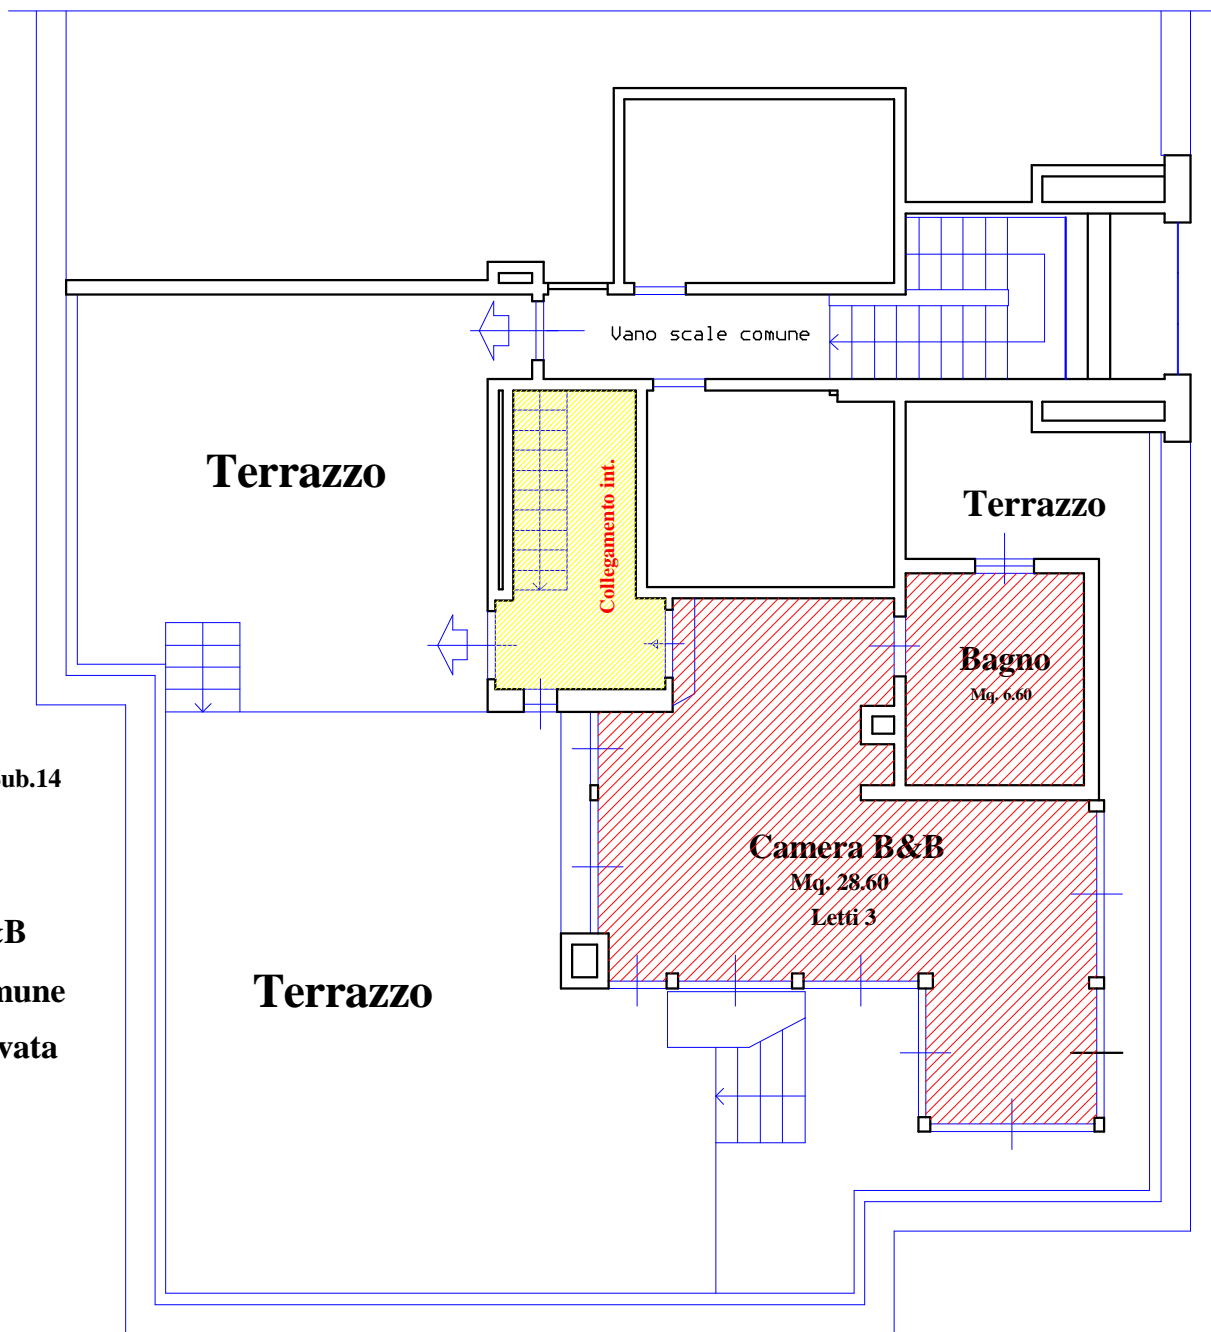

# Bed and Breakfast La Stella di Mari

Via Giuseppe Ripamonti n.213 - Milano

## PIANO SESTO

Foglio 608 - Part. 187 - Sub.14

H. 2.70 Tutti i locali

-  Zona B&B
-  Zona comune
-  Zona privata

La struttura è conforme alle normativa urbanistica, edilizia, sicurezza degli impianti e igienico sanitaria Il Tecnico