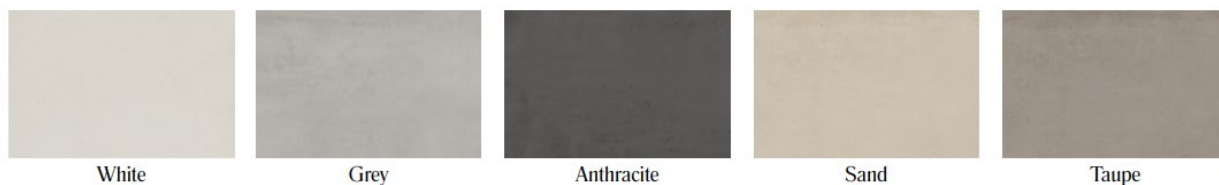

ARCORE VIA MONTELLO 23

CASCINA SANTA MARIA

PAVIMENTI IN CERAMICA

Gres porcellanato Marazzi serie Appeal (5colori) e serie Stream (5colori)

APPEAL [Marazzi Appeal Cat 2021.pdf](#)

Colori · Colours

STREAM [Marazzi Stream Cat 2021.pdf](#)

Colori · Colours

Pavimenti Gres effetto legno Serie Norway

[Elios_catalogo_Norway.pdf \(eliosceramica.com\)](#)

SILK

GOLD

CHERRY

GREIGE

GREY