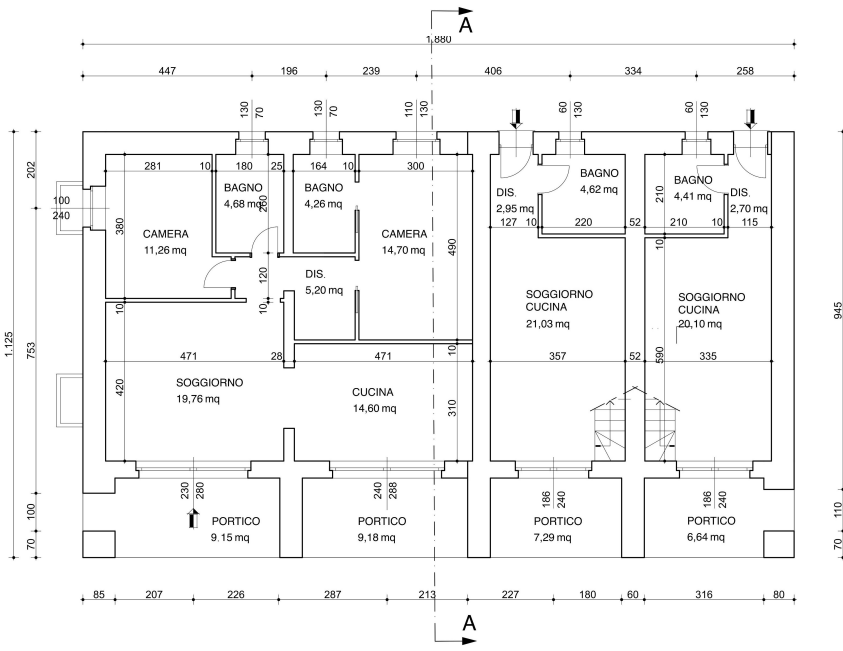

PIANO PRIMO

PIANO TERRA

PIANO INTERRATO

COMUNE DI GRAVEDONA ED UNITI
PROVINCIA DI COMO

**VARIANTE IN CORSO D'OPERA
PALAZZINA RESIDENZIALE**

PROGETTO

**DISEGNI DI PROGETTO
PIANTE**

OGGETTO

SETTEMBRE 2024
DATA

1:100
SCALA