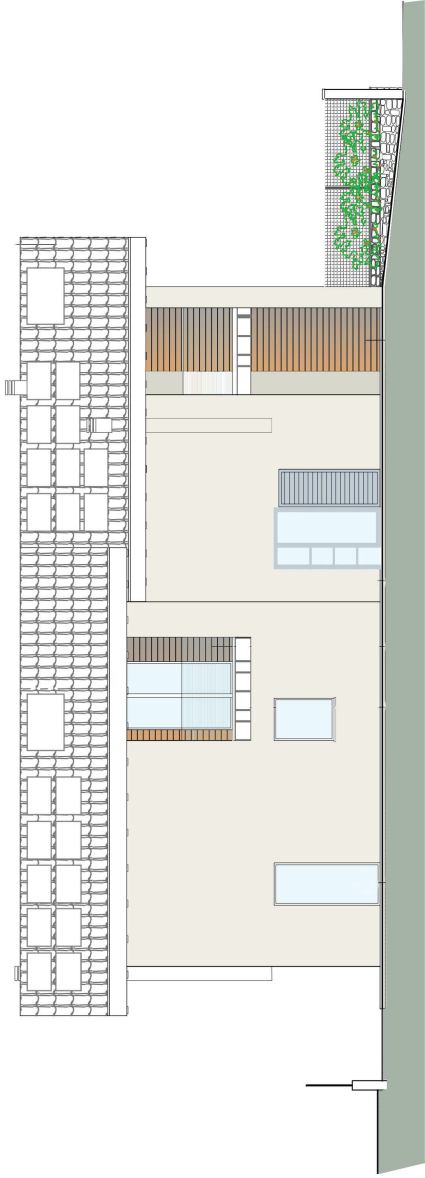

PROSPETTO SUD