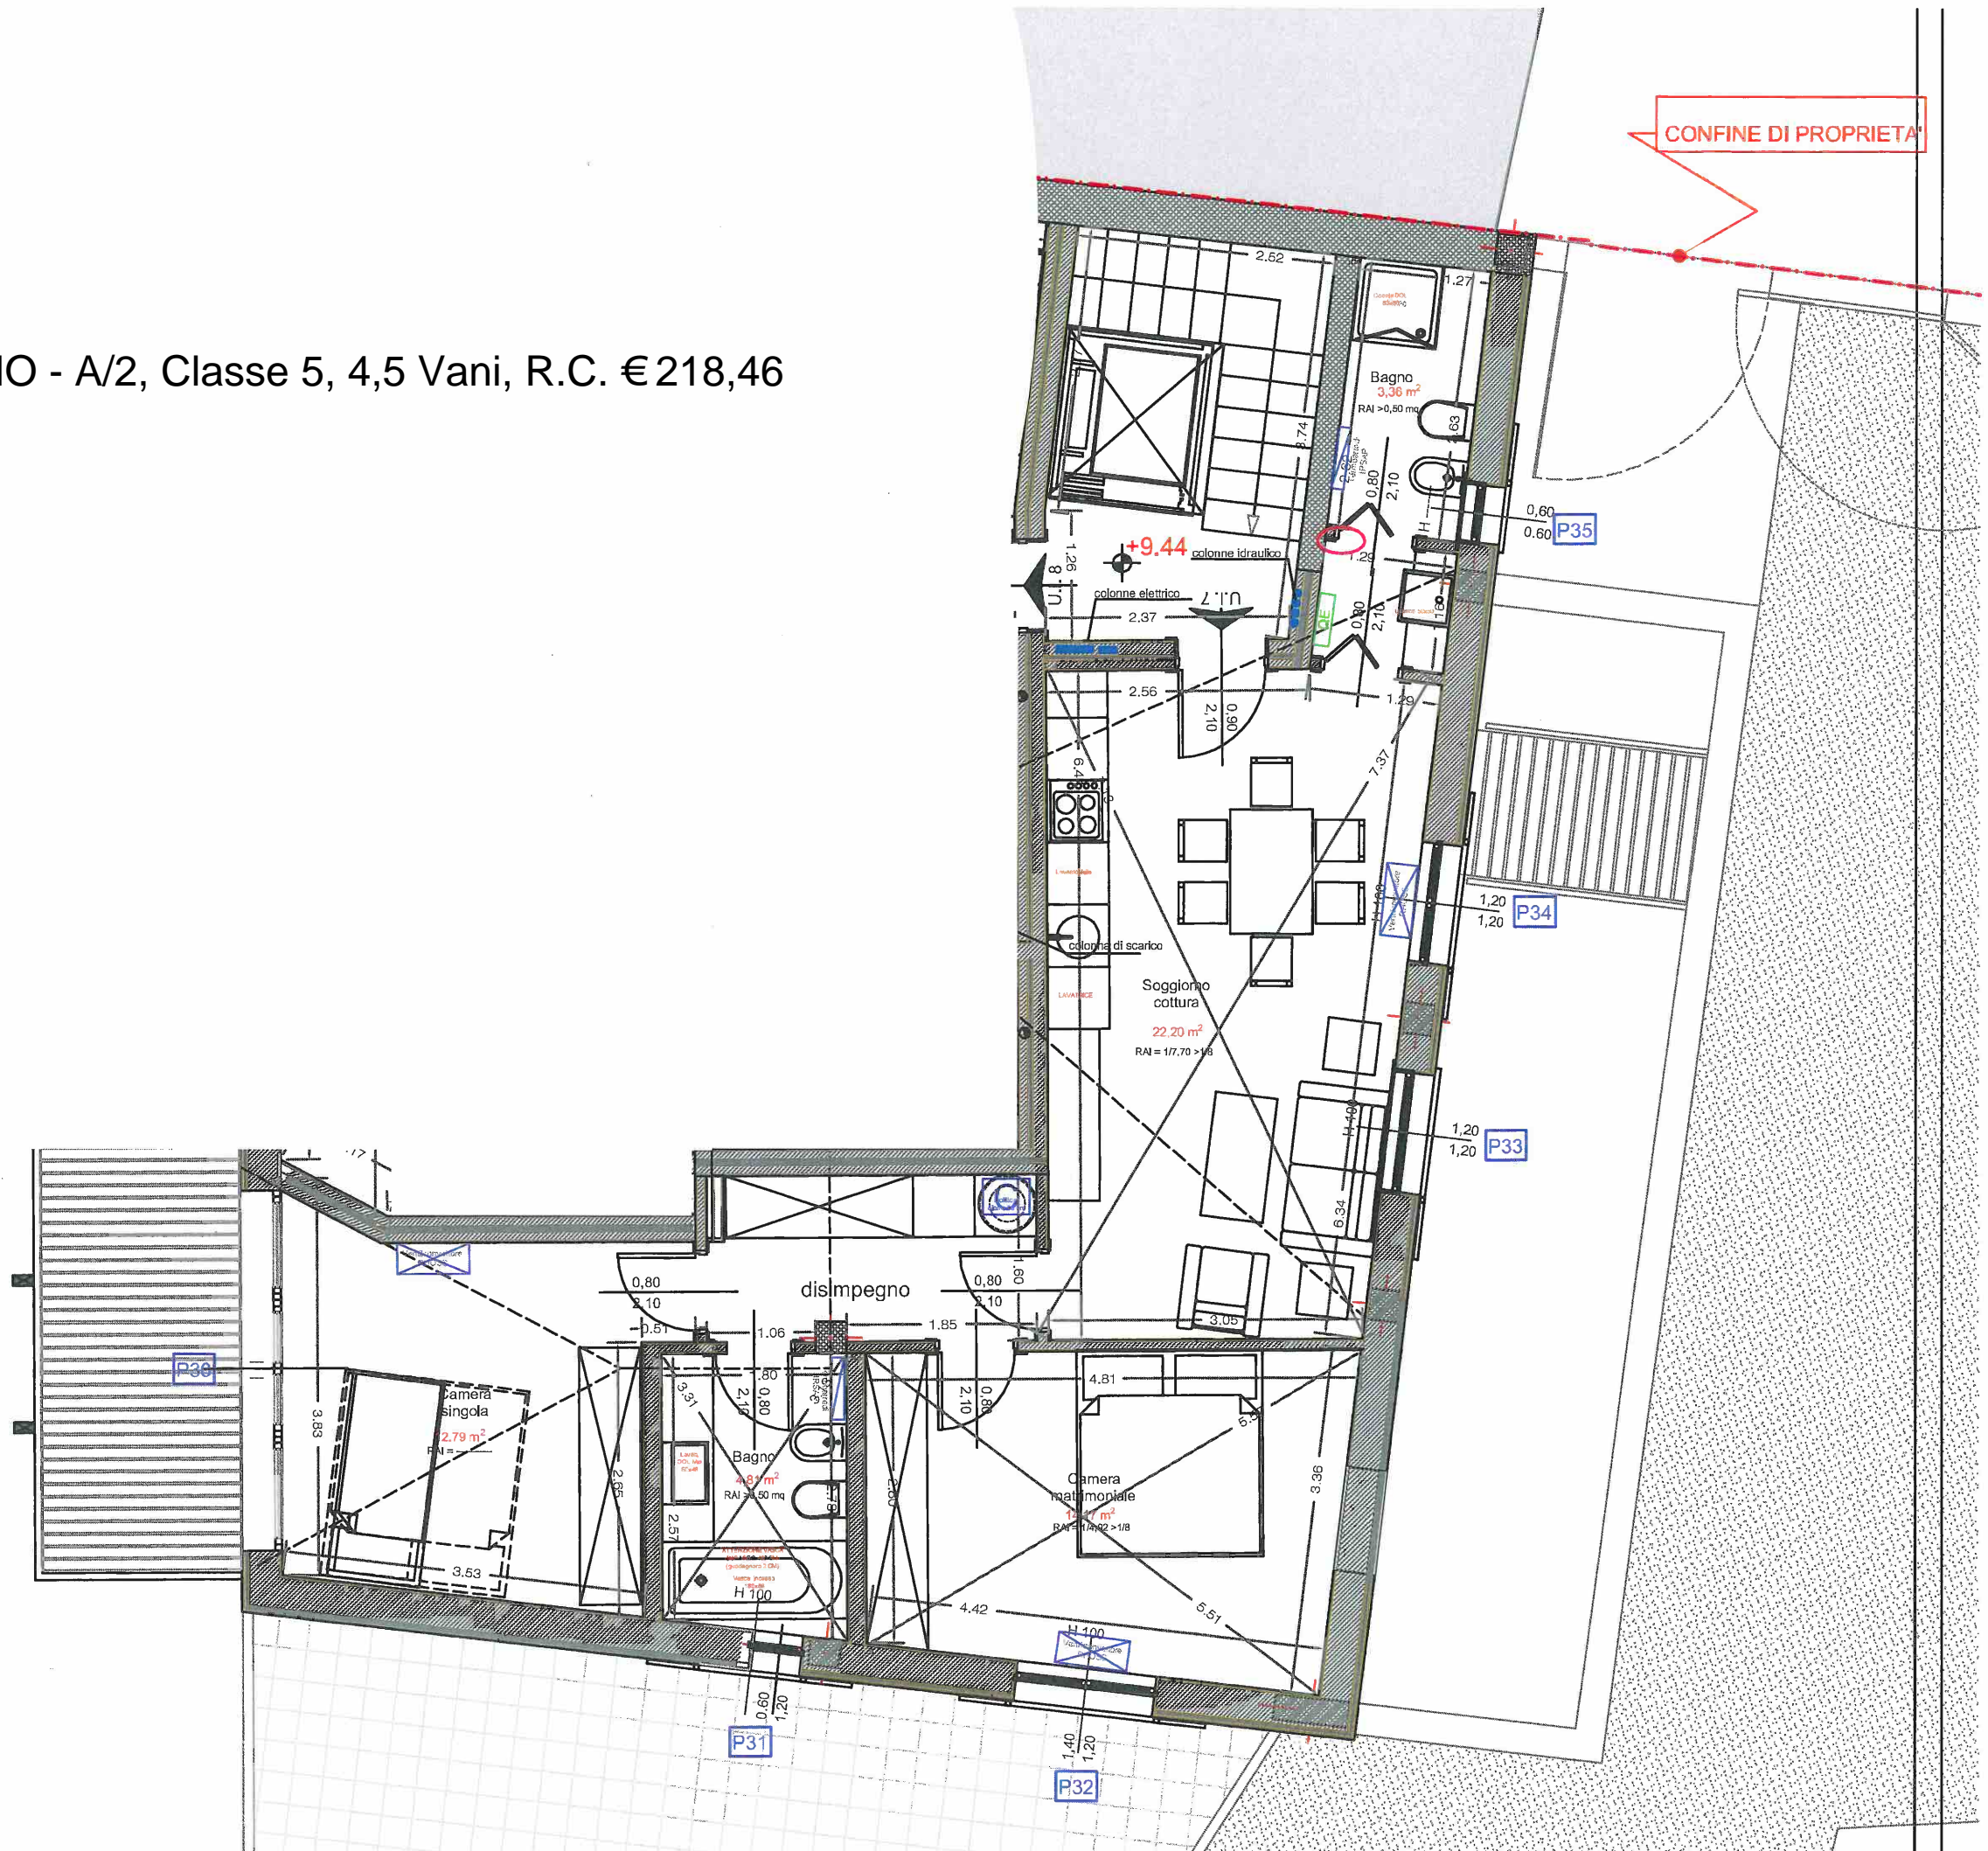

3° PIANO - A/2, Classe 5, 4,5 Vani, R.C. €218,46

Agenzia delle Entrate
CATASTO FABBRICATI
Ufficio Provinciale di
Brescia

Comune di Vezza D'oglio

Via Sierra Chica

Identificativi Catastali:

Sezione: NCT

Foglio: 31

Particella: 21

Subalterno: 13

Planimetria

Scheda n. 1

Scala 1:200

Piano Terra - C6, classe 2, Rendita Catastale 32,23

PIANO TERRA

Fig. 22 - P.la n. 432