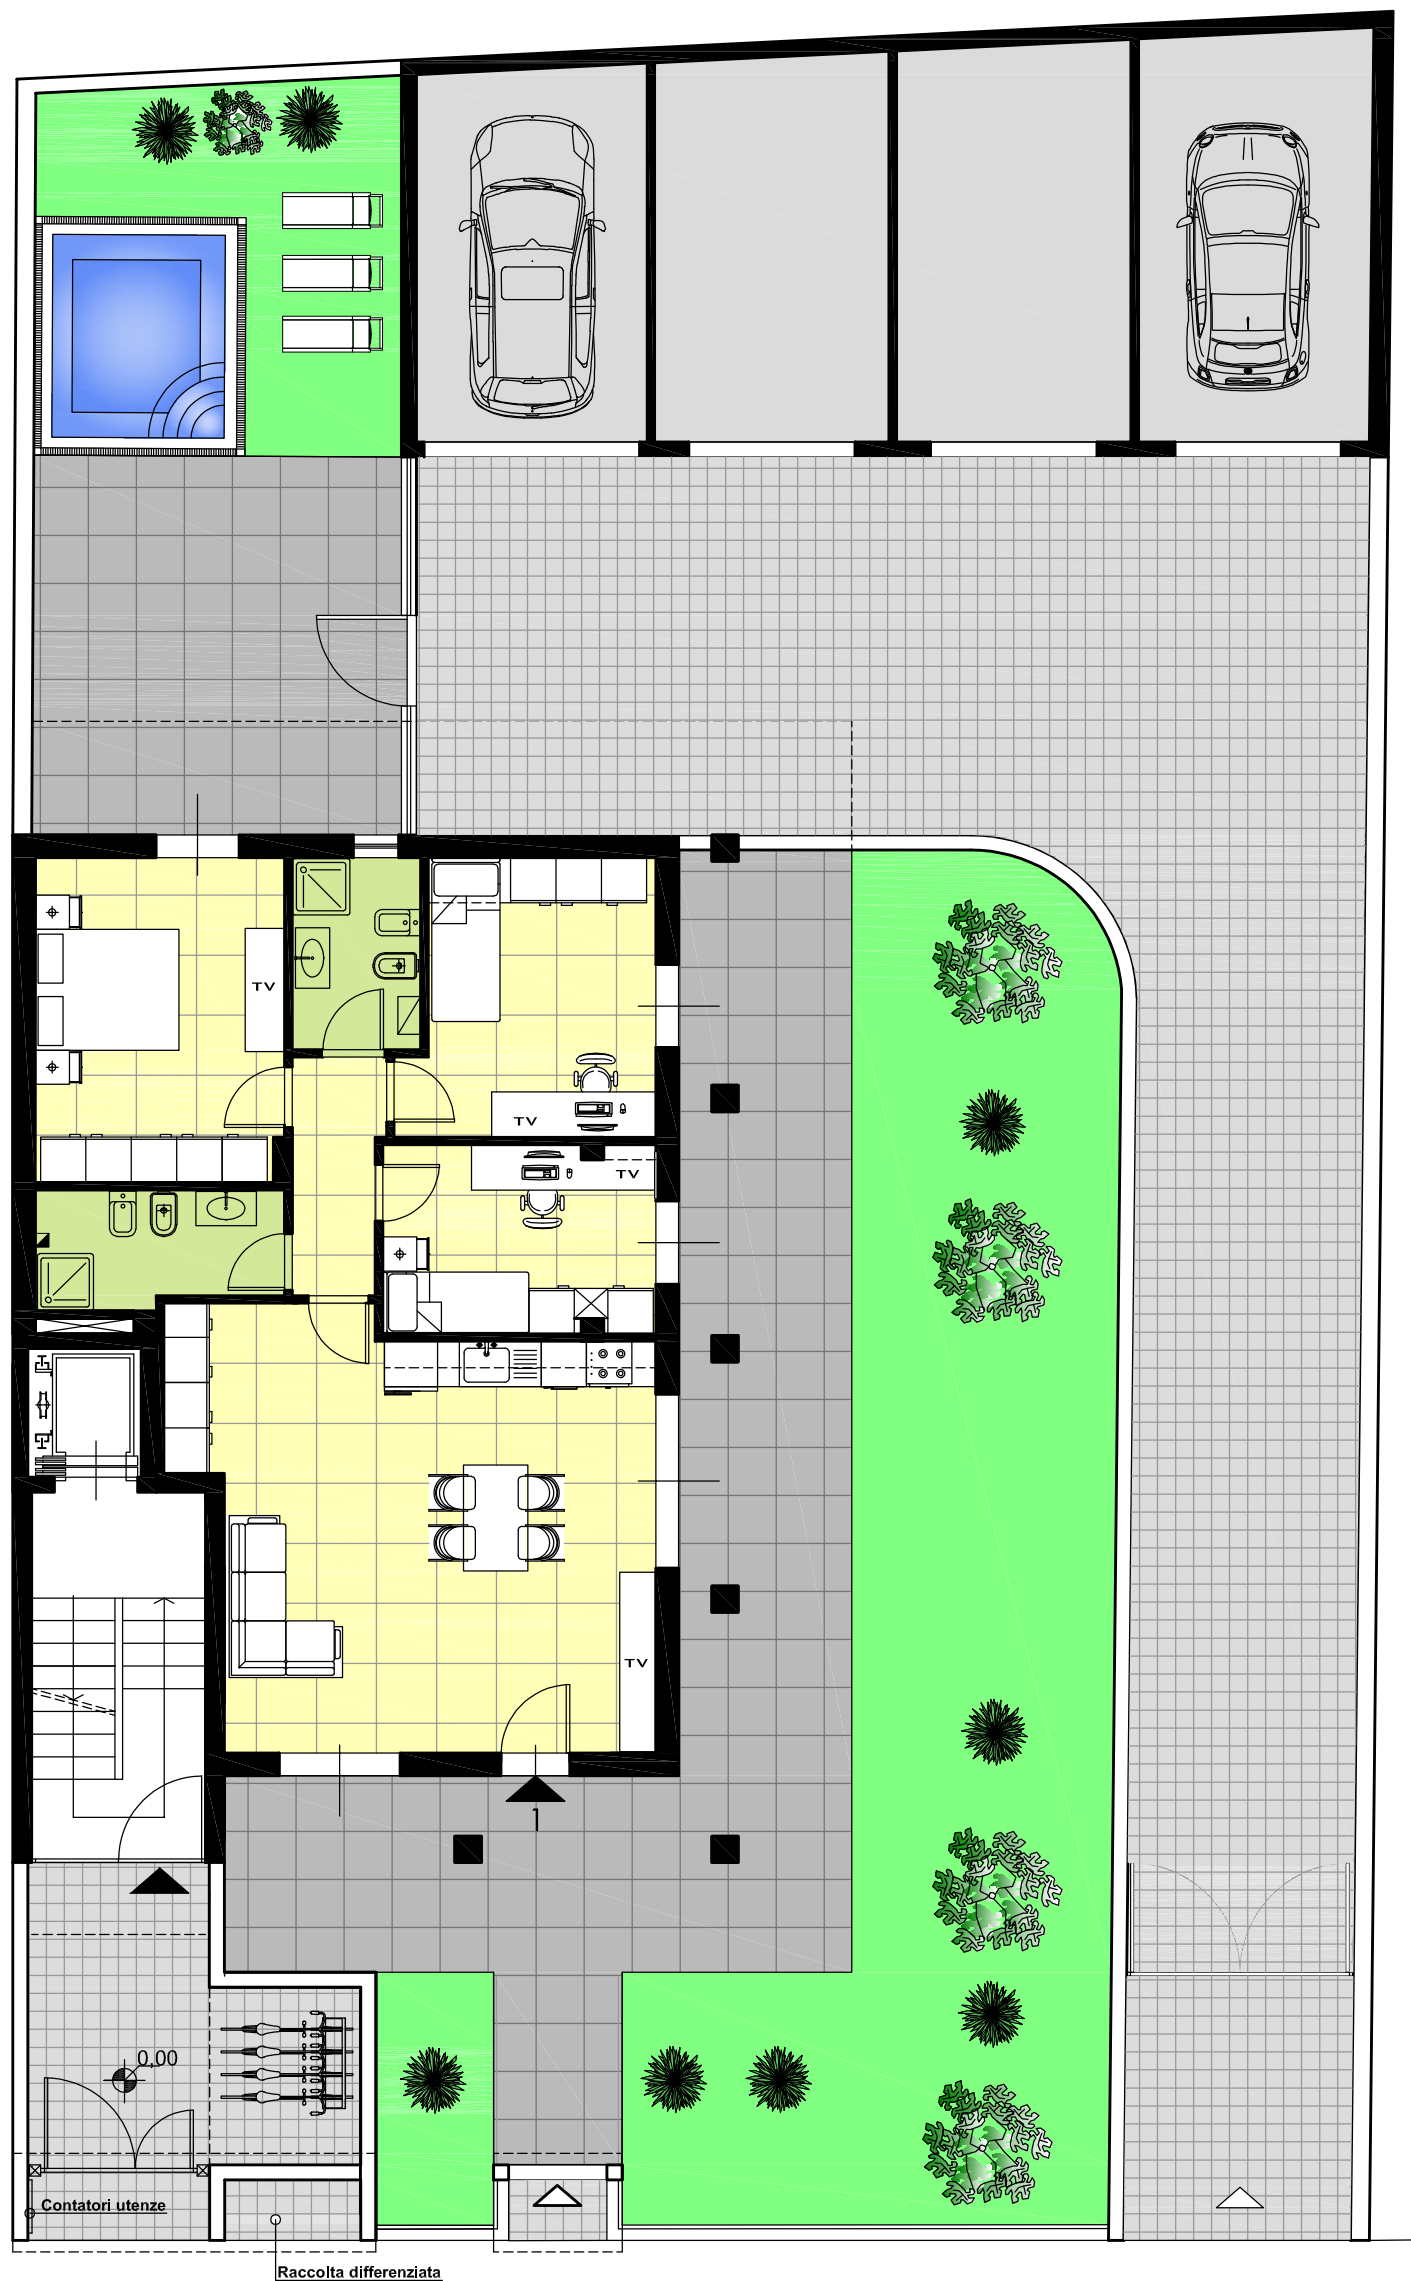

Cantiere Via dei Bianchi Pittori, 7 - Lecce

P.T. - APPARTAMENTO A	superficie	coeff. Di ragguaglio	sup. ragguagliata	totale
VERANDA	94,54	1,00	94,54	94,54
giardino	78,00	0,50	39	39,00
atrio comune ingr. vano scala	106,00	0,25	26,5	26,50
vano scala pt	4,18	0,35	1,46125	1,46
area manovra box	18,55	0,30	5,565	5,57
area solare	30,16	0,15	4,52325	4,52
volume tecnico	27,93	0,10	2,7925	2,79
	2,18	0,50	1,0875	1,09
A1 - TOTALE MQ COMMERCIALI				175,47
PREZZO APPARTAMENTO A				350.939.00 €