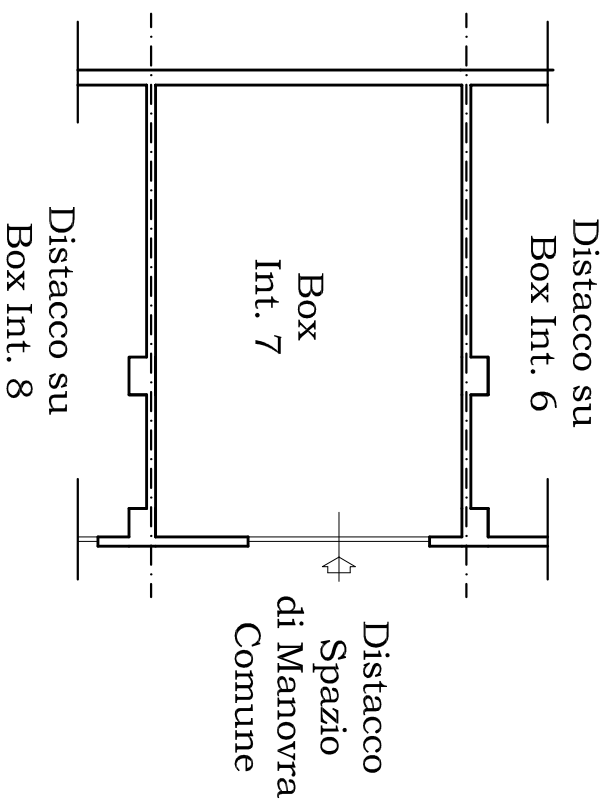

PALAZZINA B: BOX Int. 7

Piano Interrato - scala 1:100

Superfici p. interrato	mq	%	mq
Superficie lorda	26,25	100	26,25
Parti comuni autorimessa	562,38	4,61	25,90
SUP. COMMERCIALE	mq. 52,15		