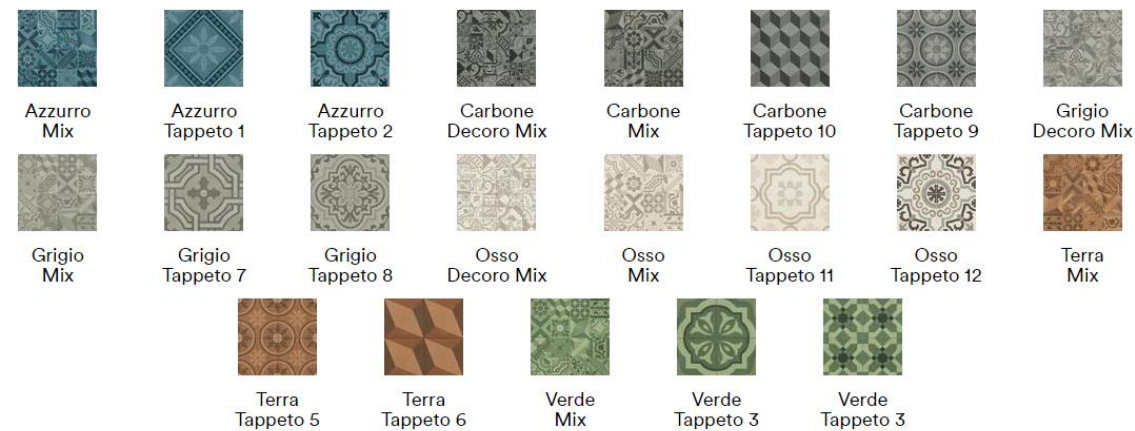

Azzurro Carbone Grigio Osso Terra Verde

DECORI RIVESTIMENTI *