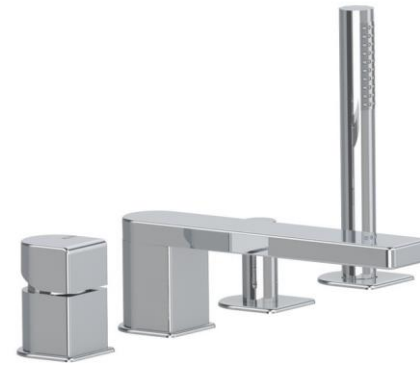

SOFFIONE
Ø 30

BRACCIO A PARETE

BRACCIO A SOFFITTO

MISCELATORI AD INCASSO

RUBINETTERIA

Rubinetteria Vasca
Serie Micheli / Like

COLORE DA CAPITOLATO: CROMATO

MISCELATORE BORDO
VASCA QUADRATO

MISCELATORE VASCA
ESTERNO TONDO

Portoncini blindati

italporte.
èkasa group

PORTONCINO BLINDATO
Serie SKUDO
Modello TEKNO T1

italporte.
ekasa group

COLORI DA CAPITOLATO
ESTERNO: Graniglia / Grigio
INTERNO: Bianco