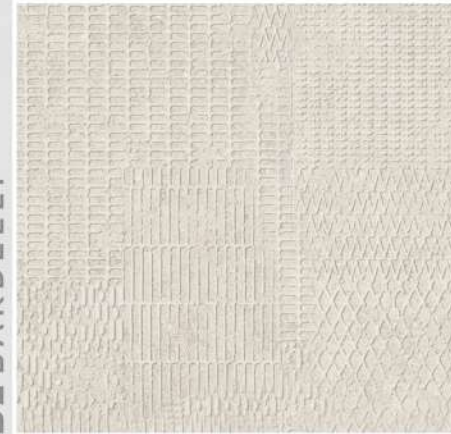

● CLIMATIZZAZIONE:

DAIKIN POMPA DI CALORE CON UNITÀ A PAVIMENTO CALDO FREDDO
BOILER DA 90/120 LITRI

CERAMICA BARDELLI
TRAME AVORIO

GRUPPO
BARDELLI