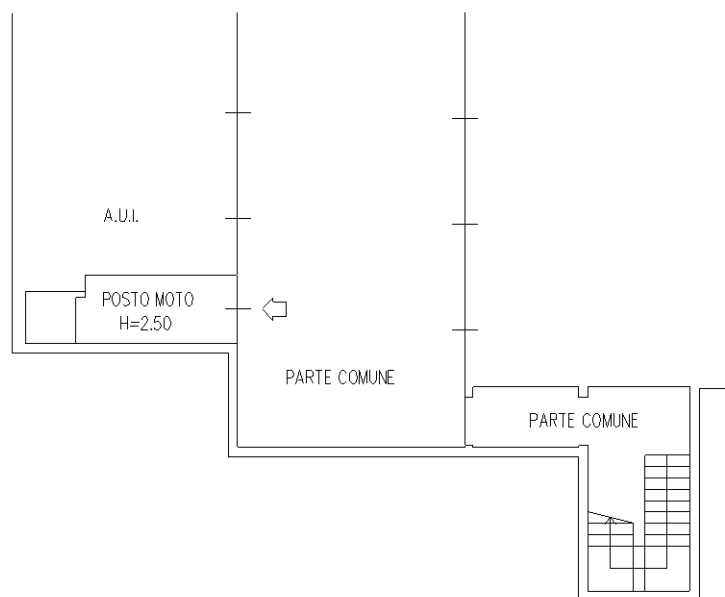

Sezione:

Foglio: 17

Particella: 361

Subalterno: 273

Compilata da:

Gilardi Alberto

Iscritto all'albo:

Geometri

Prov. Lecco

N. 417

Scheda n. 1

Scala 1:200

PIANTA PIANO SECONDO SOTTOSTRADA

Ultima planimetria in atti

Catasto dei Fabbricati - Situazione al 08/05/2023 - Comune di MILANO(F205) - < Foglio 17 - Particella 361 - Subalterno 273 >
VIA PRIVATA SENIGALLIA n. 9 Piano S2