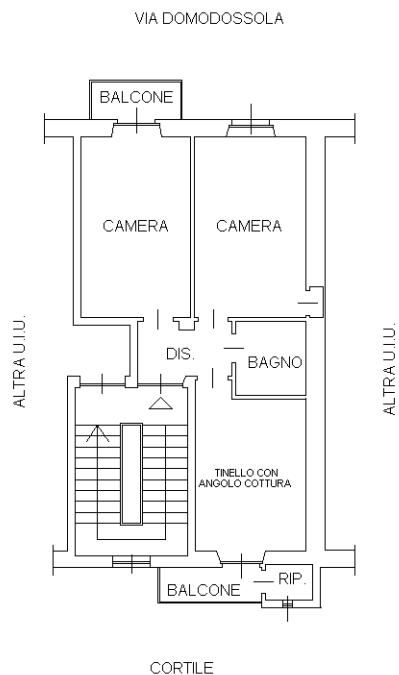

**Agenzia delle Entrate
CATASTO FABBRICATI
Ufficio Provinciale di
Torino**

Dichiarazione protocollo n. TO0235135 del 30/10/2019

Comune di Torino

Via Domodossola

civ. 62

Identificativi Catastali:

Sezione:

Foglio: 1173

Particella: 130

Subalterno: 5

Compilata da:

Marseglia Giuseppe

Iscritto all'albo:

Geometri

Prov. Torino

N. 9262

Planimetria

Scheda n. 1

Scala 1:200

PIANTA PIANO SECONDO H. 3,00 M

PIANTA PIANO PRIMO INTERRATO H. 2.30 M

Ultima planimetria in atti