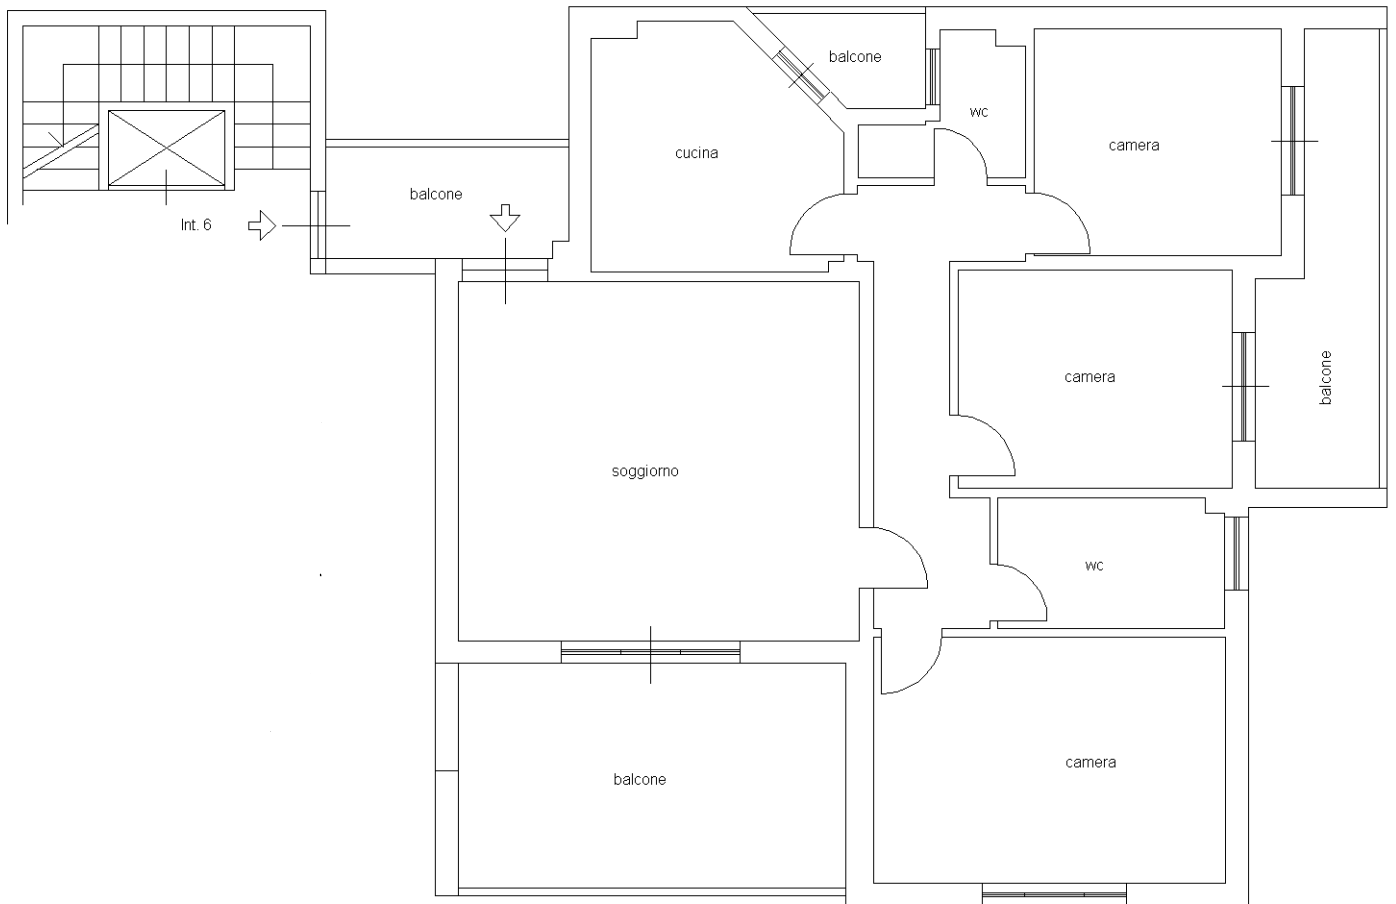

Planimetria

Scheda n. 1

Scala 1:100

ABITAZIONE

PIANO 2,

H media = 2.70 mt

Distacco tra fabbricati

10 metri