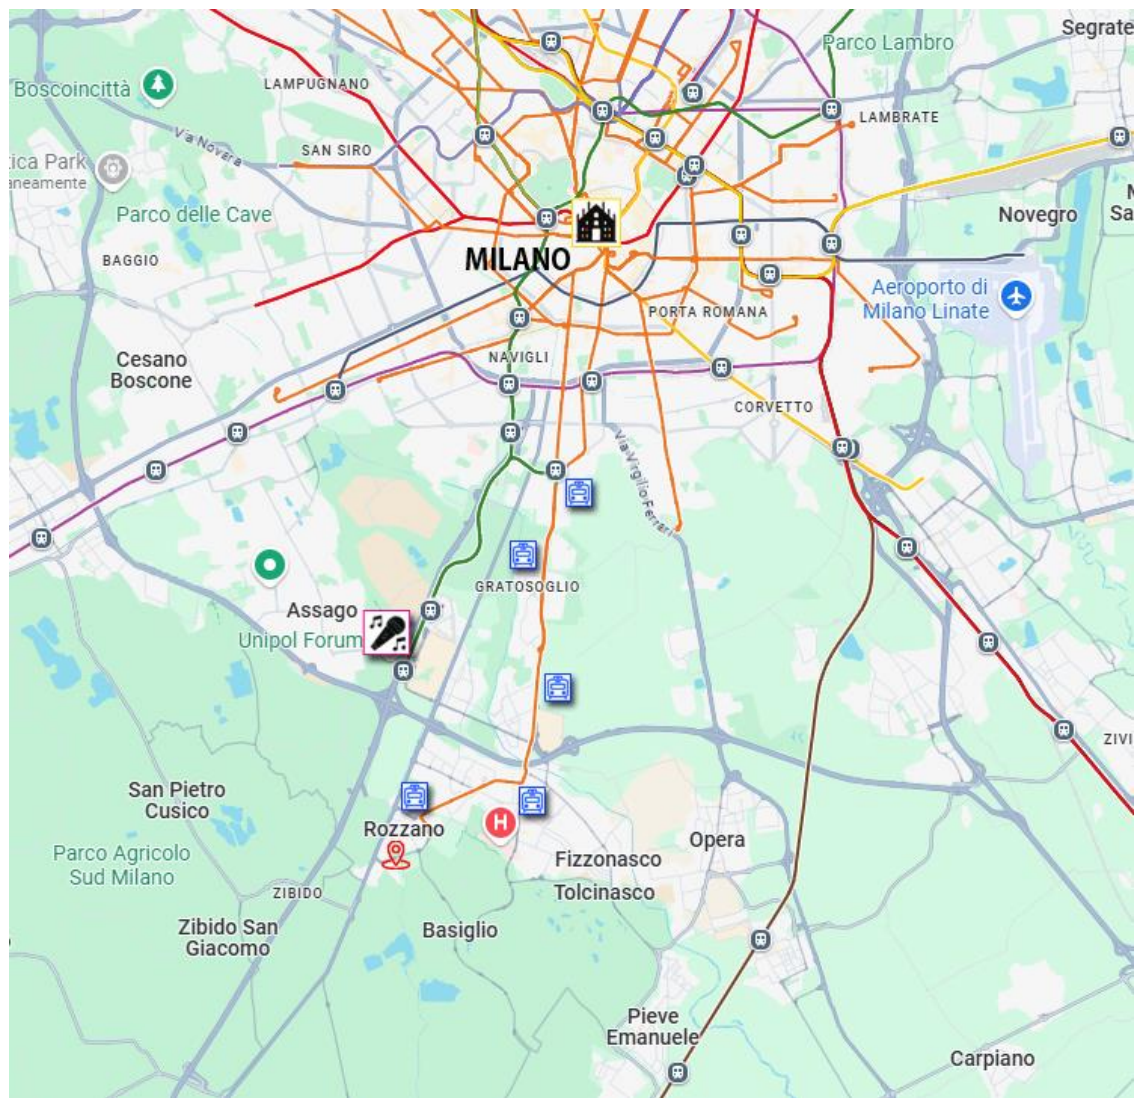

PARK MI

-  Tram – linea di collegamento con Milano città e altri snodi della linea metropolitana
-  Fermate Linea metropolitana

## AD UN PASSO DA MILANO

A soli 10 minuti a piedi è possibile raggiungere la fermata del tram che è un collegamento diretto con Milano città e con gli altri mezzi di trasporto quali bus e metropolitana che permettono di spostarsi velocemente e comodamente in tutte le zone centrali e periferiche. Altro luogo d'interesse è il Forum di Assago, ormai diventato un luogo icona per tutti gli importanti eventi Milanesi.