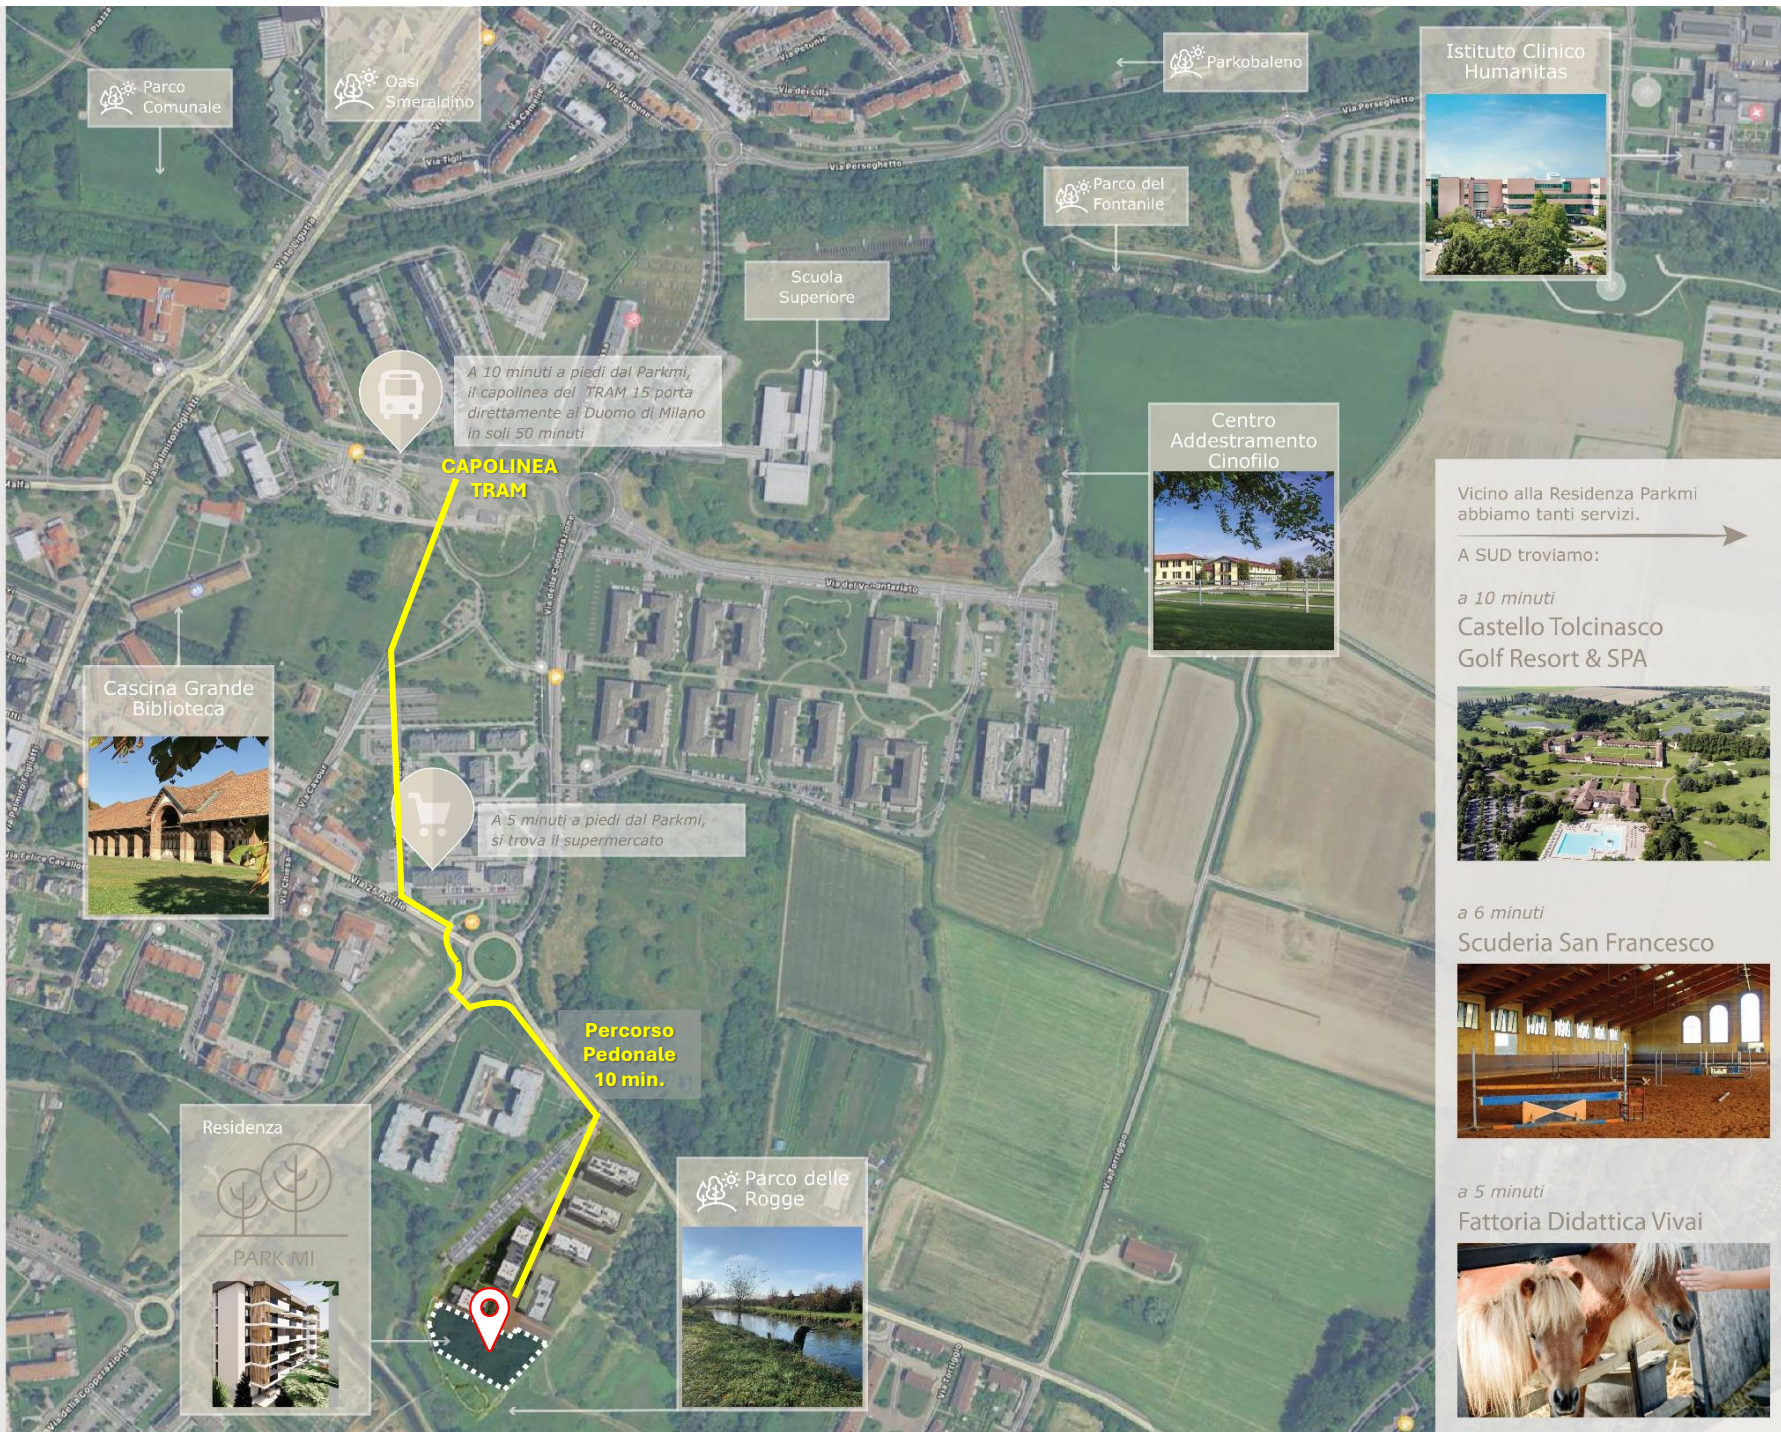

Il Parco Agricolo di Milano Sud ti permette di evadere dalla città e ritagliarti momenti di relax, per il benessere psicofisico; i campi agricoli circostanti ti offrono lo scenario ideale per rilassare la mente.

ROZZANO PARCO DELLE ROGGE

Tel. 039.24.97.961

Un grande centro commerciale e direzionale a pochi minuti dalla Residenza Parkmi

A NORD troviamo:  
a 8 minuti  
**Centro Commerciale  
Fiordaliso**

a 9 minuti  
**Cinema Multisala  
The Space**

a 12 minuti  
**Centro Commerciale  
Milanofiori**

a 12 minuti  
**Mediolanum Forum  
di Assago**

Vicino alla Residenza Parkmi abbiamo tanti servizi.

A SUD troviamo:  
a 10 minuti  
**Castello Tolcinasco  
Golf Resort & SPA**

a 6 minuti  
**Scuderia San Francesco**

a 5 minuti  
**Fattoria Didattica Vivai**

PARK MI