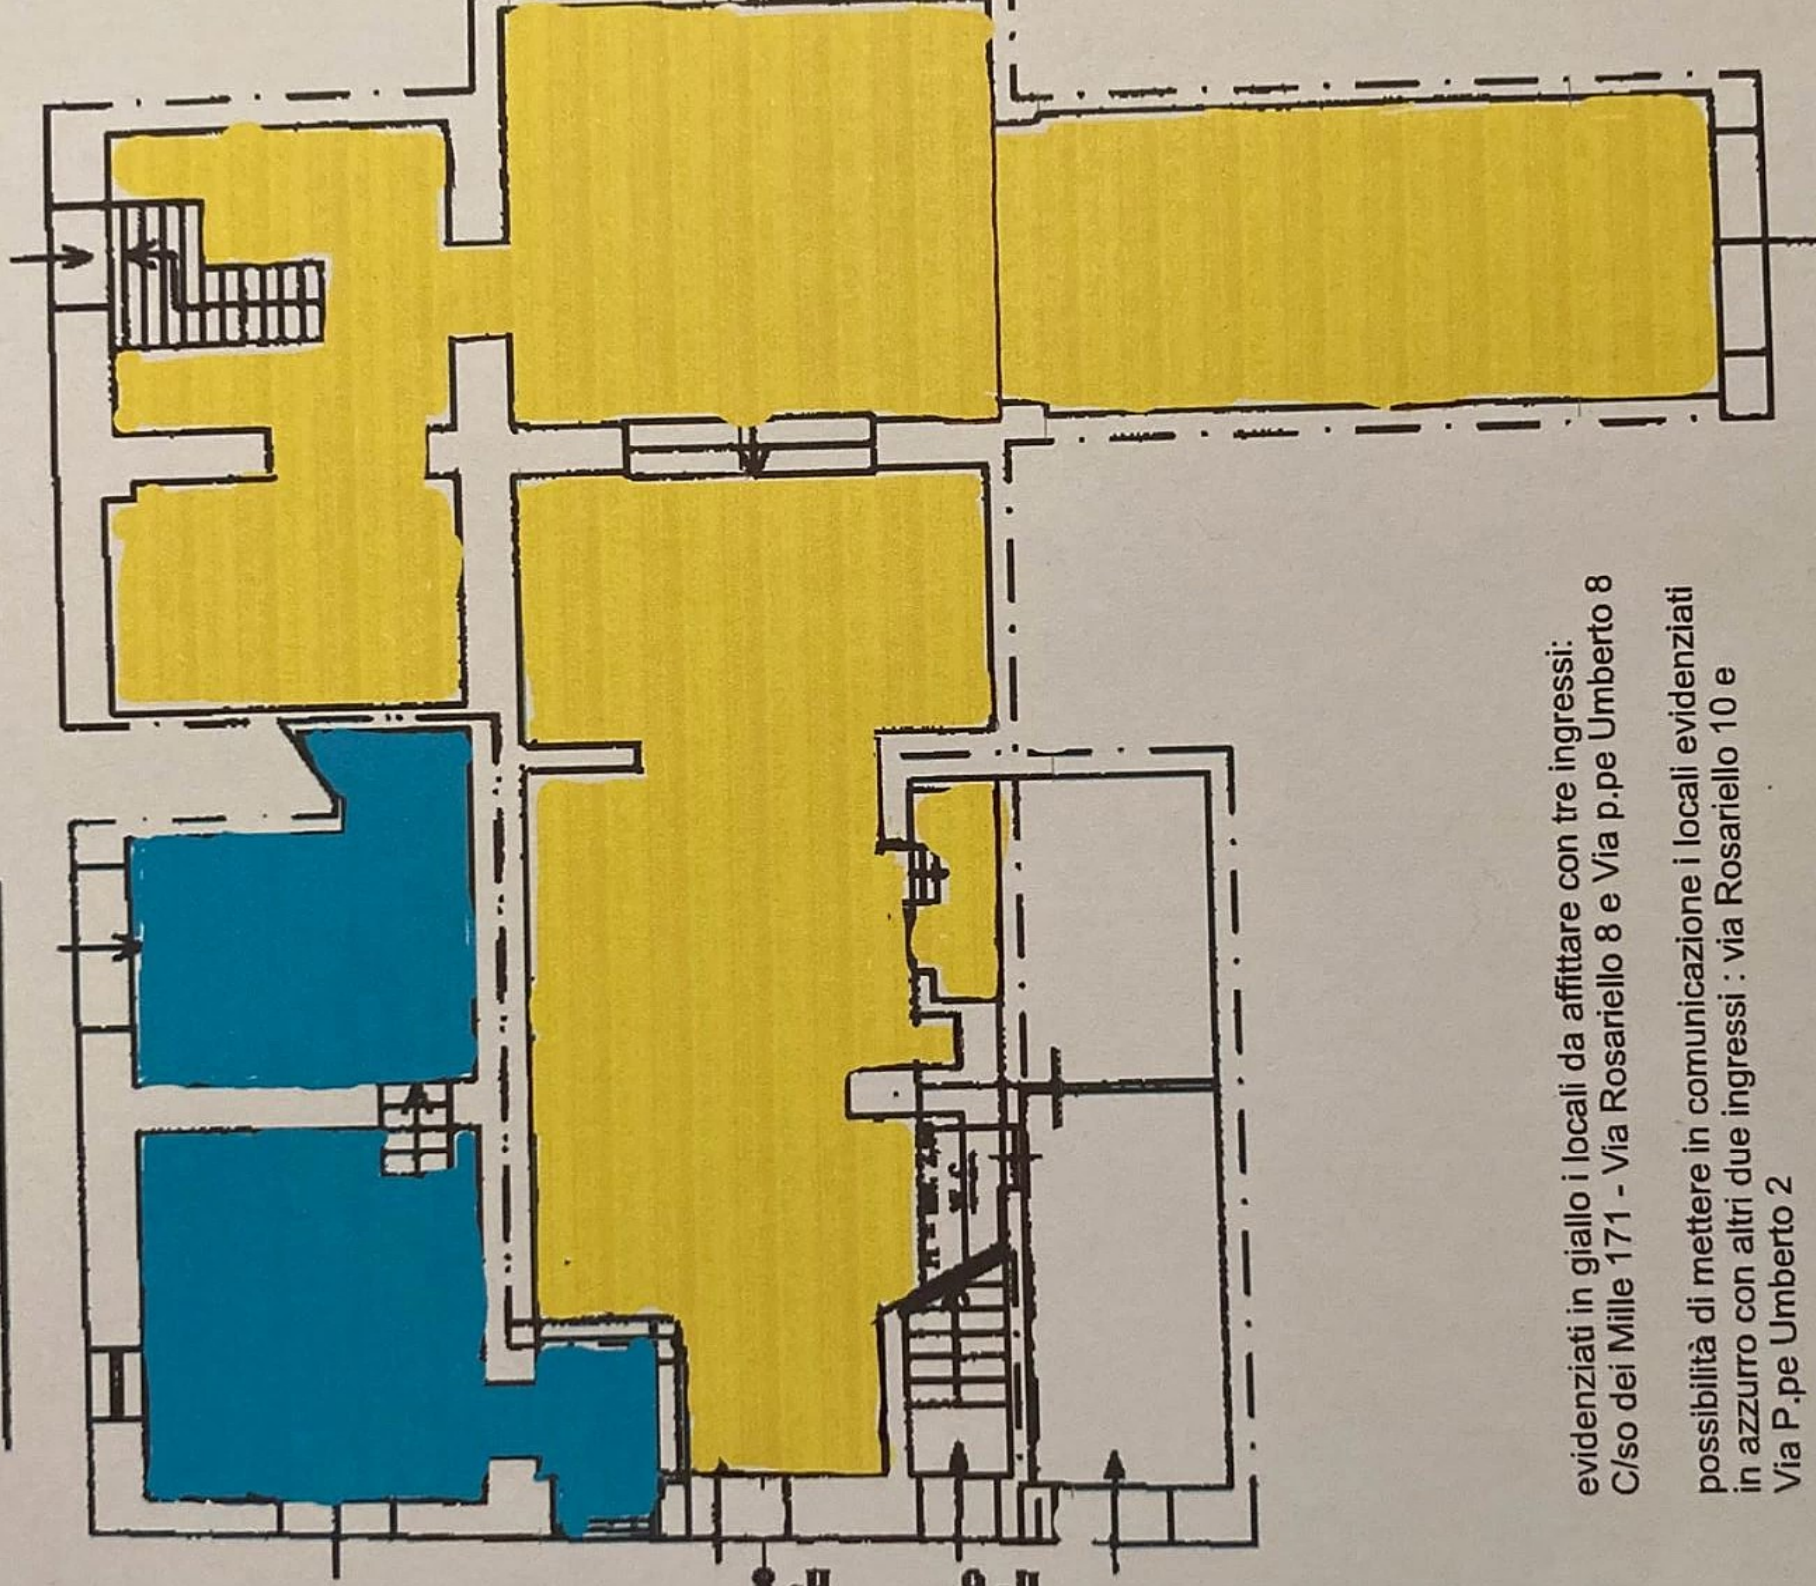

Via P.pe Umberto n° 2

Via P.pe Umberto n° 8

evidenziati in giallo i locali da affittare con tre ingressi:  
C/so dei Mille 171 - Via Rosariello 8 e Via p.pe Umberto 8

possibilità di mettere in comunicazione i locali evidenziati  
in azzurro con altri due ingressi : via Rosariello 10 e  
Via P.pe Umberto 2