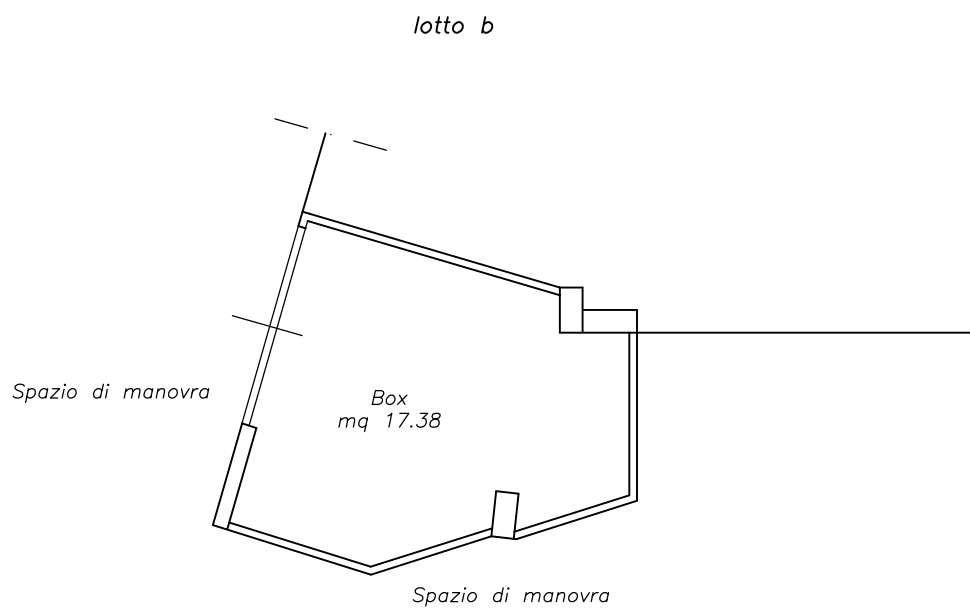

lotto b

PIANTA VANO BOX

Piano Interrato

UBICAZIONE SU GOOGLE

Data: 28/06/2024 - n. T303512 - Richiedente: FLCBGI67D17C927M

**Agenzia del Territorio  
CATASTO FABBRICATI  
Ufficio Provinciale di  
Ragusa**

Dichiarazione protocollo n. RG0105204 del 29/09/2005

lotto a

PIANTA PIANO PRIMO

# PLANIMETRIA RILEVATA DELL'IMMOBILE

ALLEGATO n. 2

lotto a

PIANTA PIANO PRIMO (lotto a)

PIANTA VANO BOX

*Piano Interrato*

Data: 28/06/2024 - n. T303514 - Richiedente: FLCBGI67D17C927M

**Agenzia del Territorio  
CATASTO FABBRICATI  
Ufficio Provinciale di  
Ragusa**

Compilata da:  
Iacono Roberto

Iscritto all'albo:  
Geometri

Prov. Ragusa

N. 777

Scheda n. 1

Scala 1:200

PIANO SEMINTERRATO H=3.00

Ultima planimetria in atti