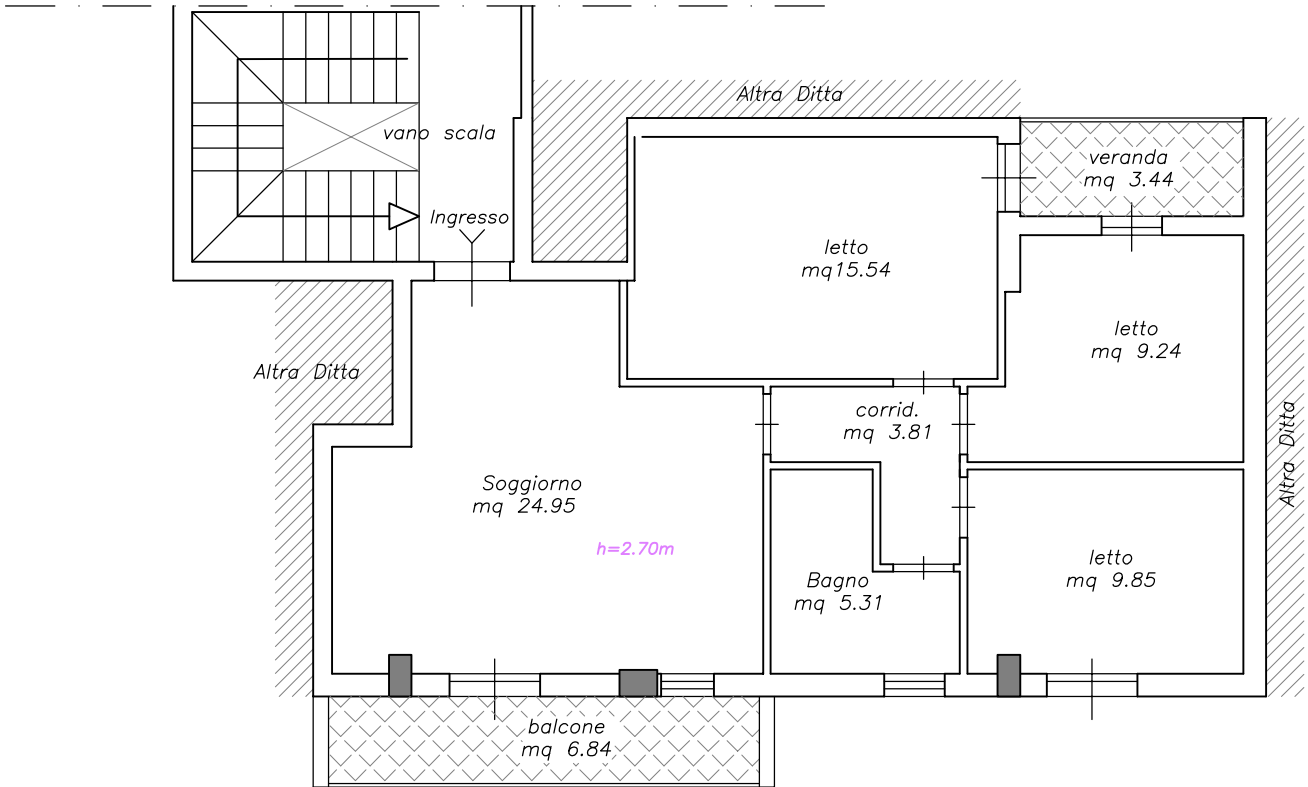

lotto b

PIANTA VANO BOX

Piano Interrato

UBICAZIONE SU GOOGLE

Data: 28/06/2024 - n. T303512 - Richiedente: FLCBGI67D17C927M

**Agenzia del Territorio  
CATASTO FABBRICATI  
Ufficio Provinciale di  
Ragusa**

Dichiarazione protocollo n. RG0105204 del 29/09/2005

Compilata da:  
Iacono Roberto

Iscritto all'albo:  
Geometri

Prov. Ragusa

N. 777

Scheda n. 1

Scala 1:200

PIANO PRIMO H=2.70

Ultima planimetria in atti

lotto a

PIANTA PIANO PRIMO

# PLANIMETRIA RILEVATA DELL'IMMOBILE

ALLEGATO n. 2

lotto a

PIANTA PIANO PRIMO (lotto a)

PIANTA VANO BOX

*Piano Interrato*

Data: 28/06/2024 - n. T303514 - Richiedente: FLCBGI67D17C927M

**Agenzia del Territorio  
CATASTO FABBRICATI  
Ufficio Provinciale di  
Ragusa**