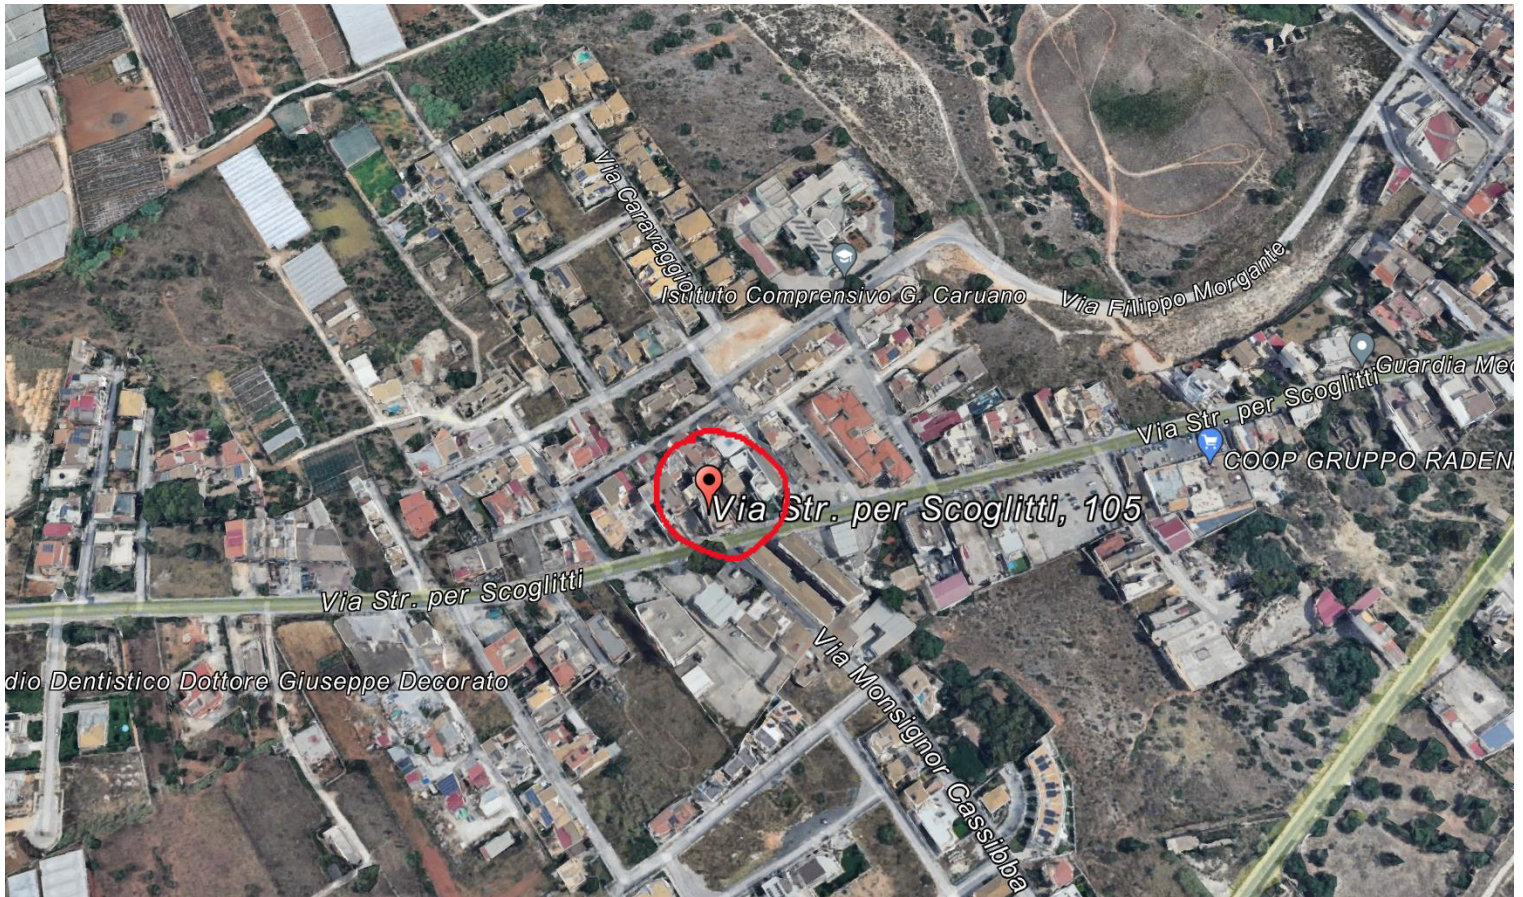

lotto b

PIANTA VANO BOX

Piano Interrato

UBICAZIONE SU GOOGLE

Data: 28/06/2024 - n. T303512 - Richiedente: FLCBGI67D17C927M

**Agenzia del Territorio  
CATASTO FABBRICATI  
Ufficio Provinciale di  
Ragusa**

Dichiarazione protocollo n. RG0105204 del 29/09/2005

Planimetria di u.i.u. in Comune di Vittoria

Strada Provinciale Vittoria Scoglitti

civ. SN

Identificativi Catastali:

Sezione:

Foglio: 120

Particella: 1597

Subalterno: 31