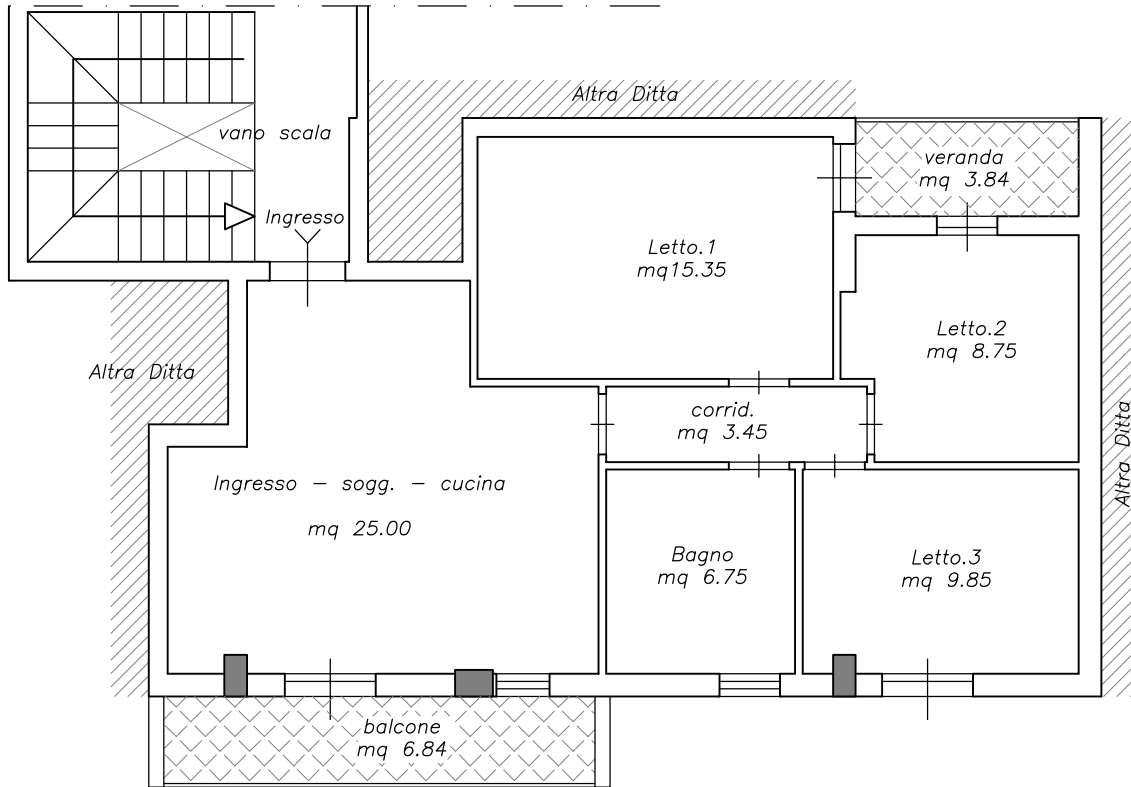

Compilata da:  
Iacono Roberto

Iscritto all'albo:  
Geometri

Prov. Ragusa

N. 777

Scheda n. 1

Scala 1:200

PIANO PRIMO H=2.70

Ultima planimetria in atti

lotto a

PIANTA PIANO PRIMO

# PLANIMETRIA RILEVATA DELL'IMMOBILE

ALLEGATO n. 2

lotto a

PIANTA PIANO PRIMO (lotto a)

PIANTA VANO BOX

*Piano Interrato*

Data: 28/06/2024 - n. T303514 - Richiedente: FLCBGI67D17C927M

**Agenzia del Territorio  
CATASTO FABBRICATI  
Ufficio Provinciale di  
Ragusa**

Compilata da:  
Iacono Roberto

Iscritto all'albo:  
Geometri

Prov. Ragusa

N. 777

Scheda n. 1

Scala 1:200

PIANO SEMINTERRATO H=3.00

Ultima planimetria in atti