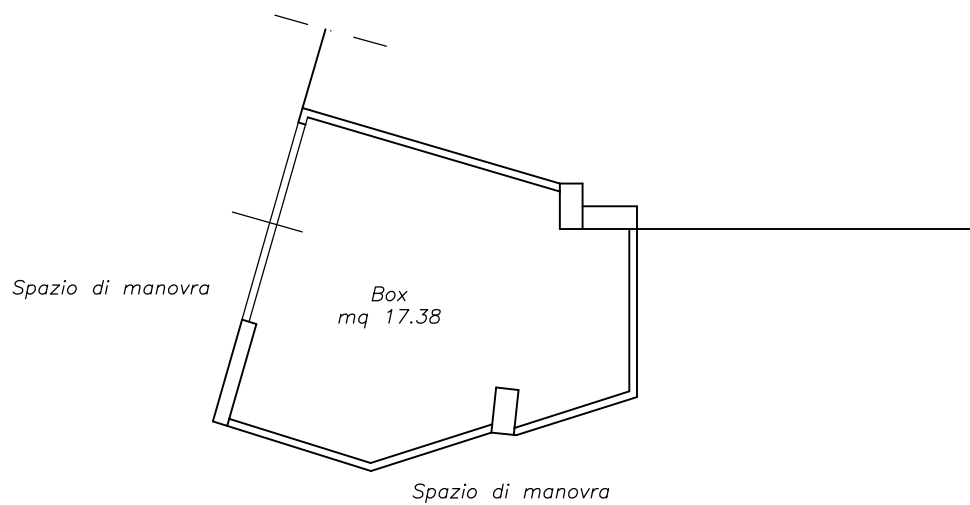

lotto b

PIANTA VANO BOX

Piano Interrato

UBICAZIONE SU GOOGLE

Data: 28/06/2024 - n. T303512 - Richiedente: FLCBGI67D17C927M

**Agenzia del Territorio  
CATASTO FABBRICATI  
Ufficio Provinciale di  
Ragusa**

Dichiarazione protocollo n. RG0105204 del 29/09/2005

Planimetria di u.i.u. in Comune di Vittoria

Strada Provinciale Vittoria Scoglitti

civ. SN

Identificativi Catastali:

Sezione:

Foglio: 120

Particella: 1597

Subalterno: 31

Compilata da:  
Iacono Roberto

Iscritto all'albo:  
Geometri

Prov. Ragusa

N. 777

Scheda n. 1

Scala 1:200

PIANO PRIMO H=2.70

Ultima planimetria in atti

lotto a

PIANTA PIANO PRIMO