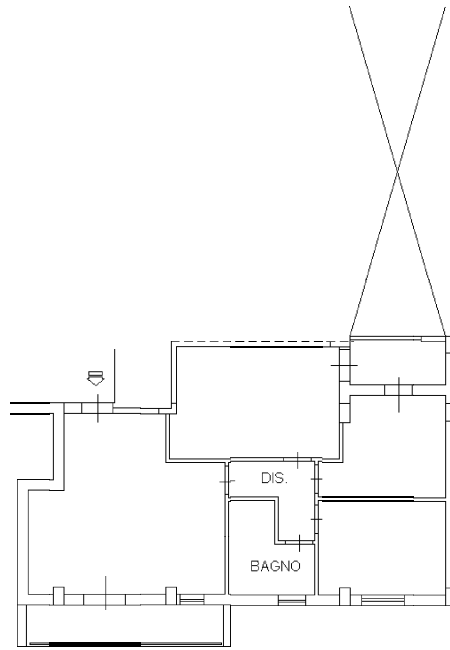

lotto b

PIANTA VANO BOX

Piano Interrato

UBICAZIONE SU GOOGLE

Data: 28/06/2024 - n. T303512 - Richiedente: FLCBGI67D17C927M

**Agenzia del Territorio  
CATASTO FABBRICATI  
Ufficio Provinciale di  
Ragusa**

Dichiarazione protocollo n. RG0105204 del 29/09/2005

Compilata da:  
Iacono Roberto

Iscritto all'albo:  
Geometri

Prov. Ragusa

N. 777

Scheda n. 1

Scala 1:200

PIANO PRIMO H=2.70

Ultima planimetria in atti

Data: 28/06/2024 - n. T303512 - Richiedente: FLCBGI67D17C927M

Totale schede: 1 - Formato di acquisizione: A4(210x297) - Formato stampa richiesto: A4(210x297)

Catasto dei Fabbricati - Situazione al 28/06/2024 - Comune di VITTORIA(M088) - < Foglio 120 - Particella 1597 - Subalterno 31 >  
STRADA VITTORIA SCOGLITTI n. SN Scala B Interno 4 Piano 1

lotto a

PIANTA PIANO PRIMO