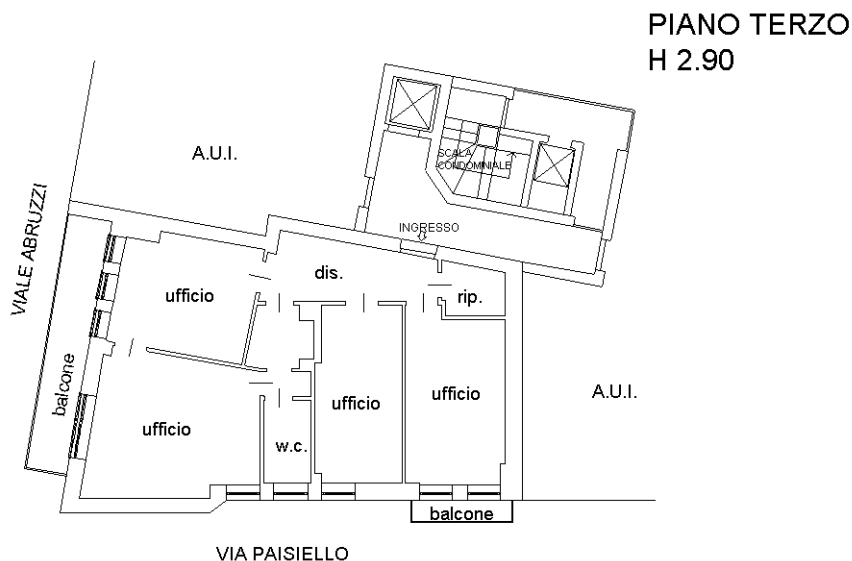

**Agenzia del Territorio
CATASTO FABBRICATI
Ufficio Provinciale di
Milano**

Dichiarazione protocollo n. MI0591460 del 01/07/2011

Planimetria di u.i.u. in Comune di Milano

Via Giovanni Paisiello

civ. 1

Identificativi Catastali:

Sezione:
Foglio: 273
Particella: 427
Subalterno: 101

Compilata da:
Vinciguerra Walter
Iscritto all'albo:
Geometri

Prov. Milano

N. 10304

Scheda n. 1 Scala 1:200

Catasto dei Fabbricati - Situazione al 23/06/2021 - Comune di MILANO (F205) - < Foglio: 273 - Particella: 427 - Subalterno: 101 >
VIA GIOVANNI PAISIELLO n. 1 piano: 3-S2;