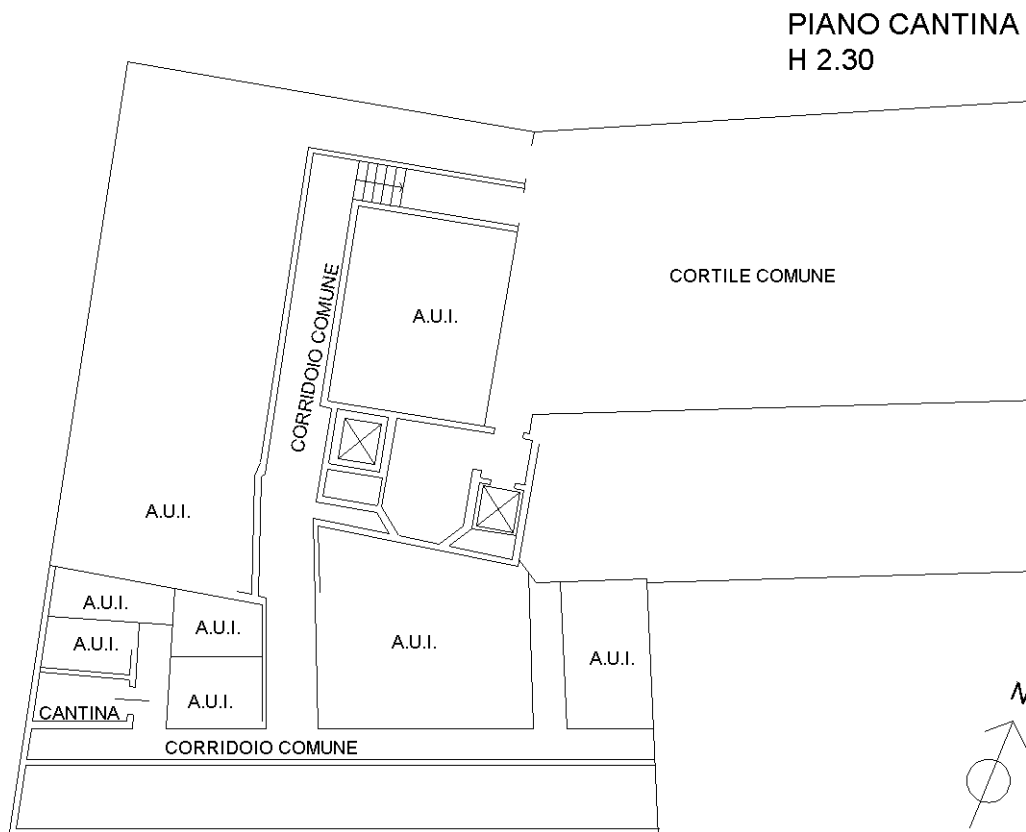

**Agenzia del Territorio
CATASTO FABBRICATI
Ufficio Provinciale di
Milano**

Dichiarazione protocollo n. MI0591460 del 01/07/2011

Planimetria di u.i.u. in Comune di Milano

Via Giovanni Paisiello

civ. 1

Identificativi Catastali:

Sezione:
Foglio: 273
Particella: 427
Subalterno: 101

Compilata da:
Vinciguerra Walter
Iscritto all'albo:
Geometri

Prov. Milano

N. 10304

Scheda n. 1 Scala 1:200

Catasto dei Fabbricati - Situazione al 23/06/2021 - Comune di MILANO (F205) - < Foglio: 273 - Particella: 427 - Subalterno: 101 >
VIA GIOVANNI PAISIELLO n. 1 piano: 3-S2;

Ultima planimetria in atti