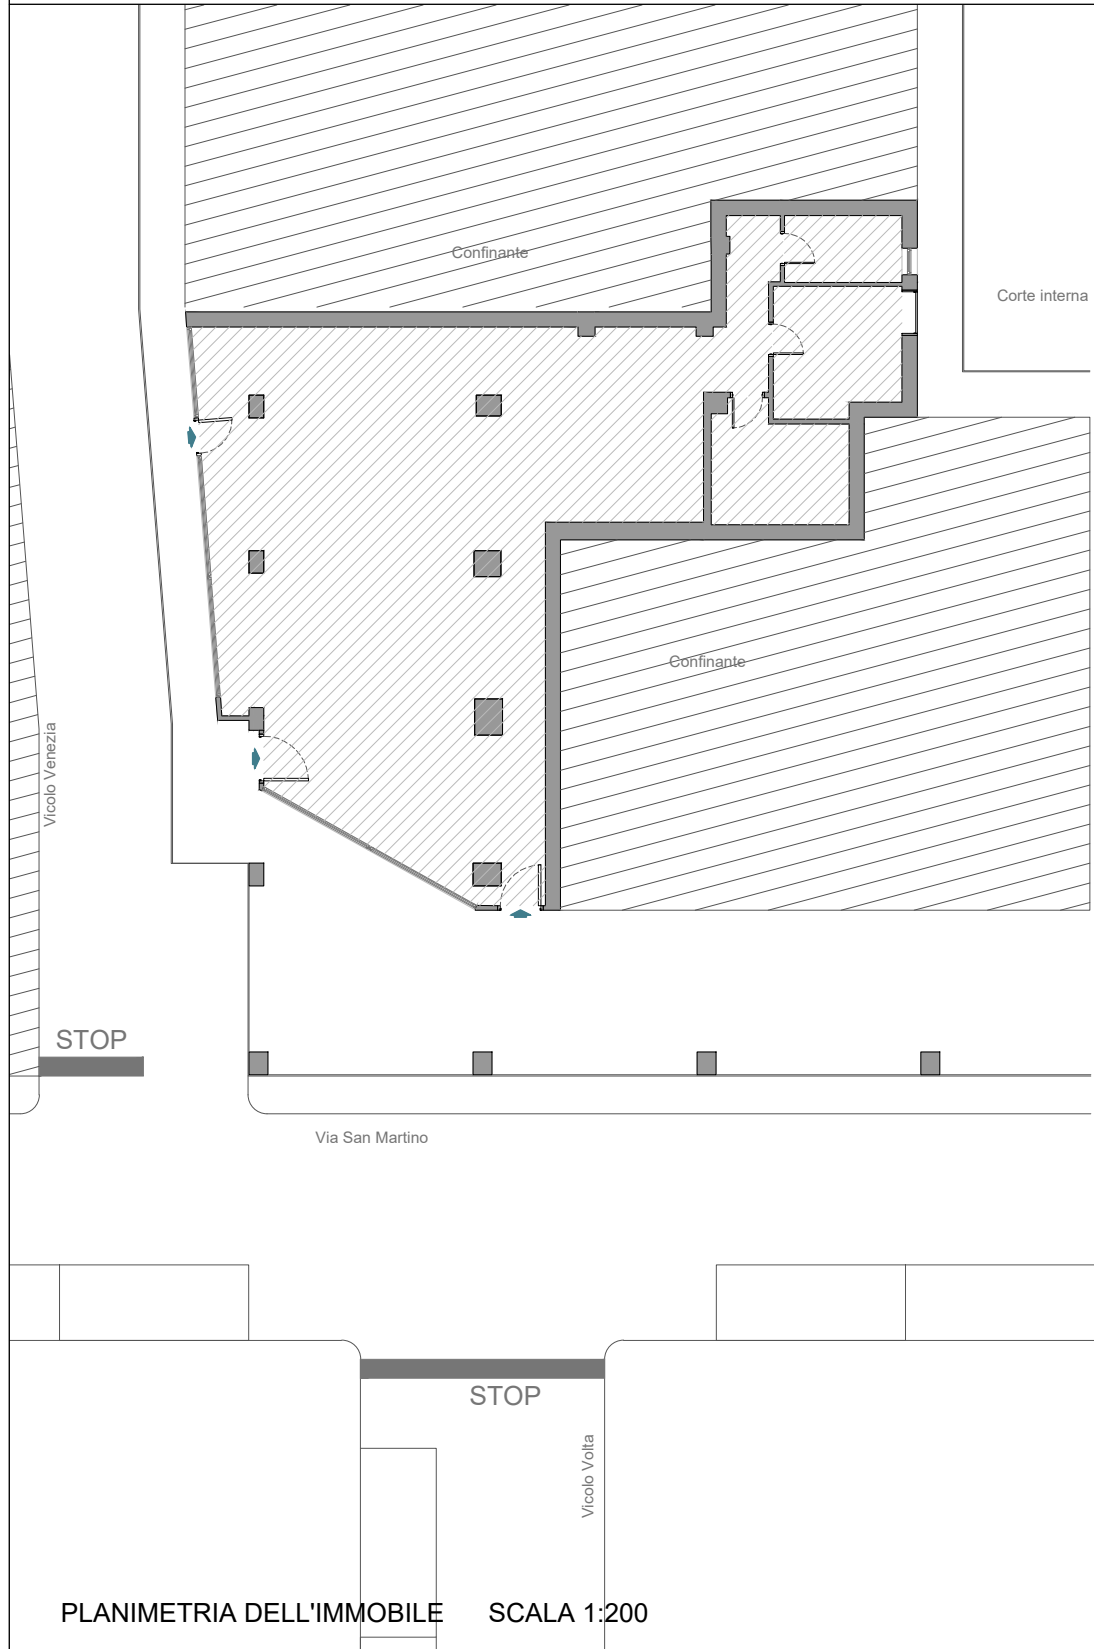

TABELLA DELLE SUPERFICI

Superfici nette	
Nome	Superficie
Bagno	5.51mq
Sgabuzzino	10.59mq
Ufficio	11.36mq
Open Space	148.88mq

Superfici lorde	
Nome	Superficie
Superficie lorda complessiva	192.53mq

PLANIMETRIA DELL'IMMOBILE SCALA 1:200

Via San Martino

PLANIMETRIA DELL'IMMOBILE SCALA 1:100