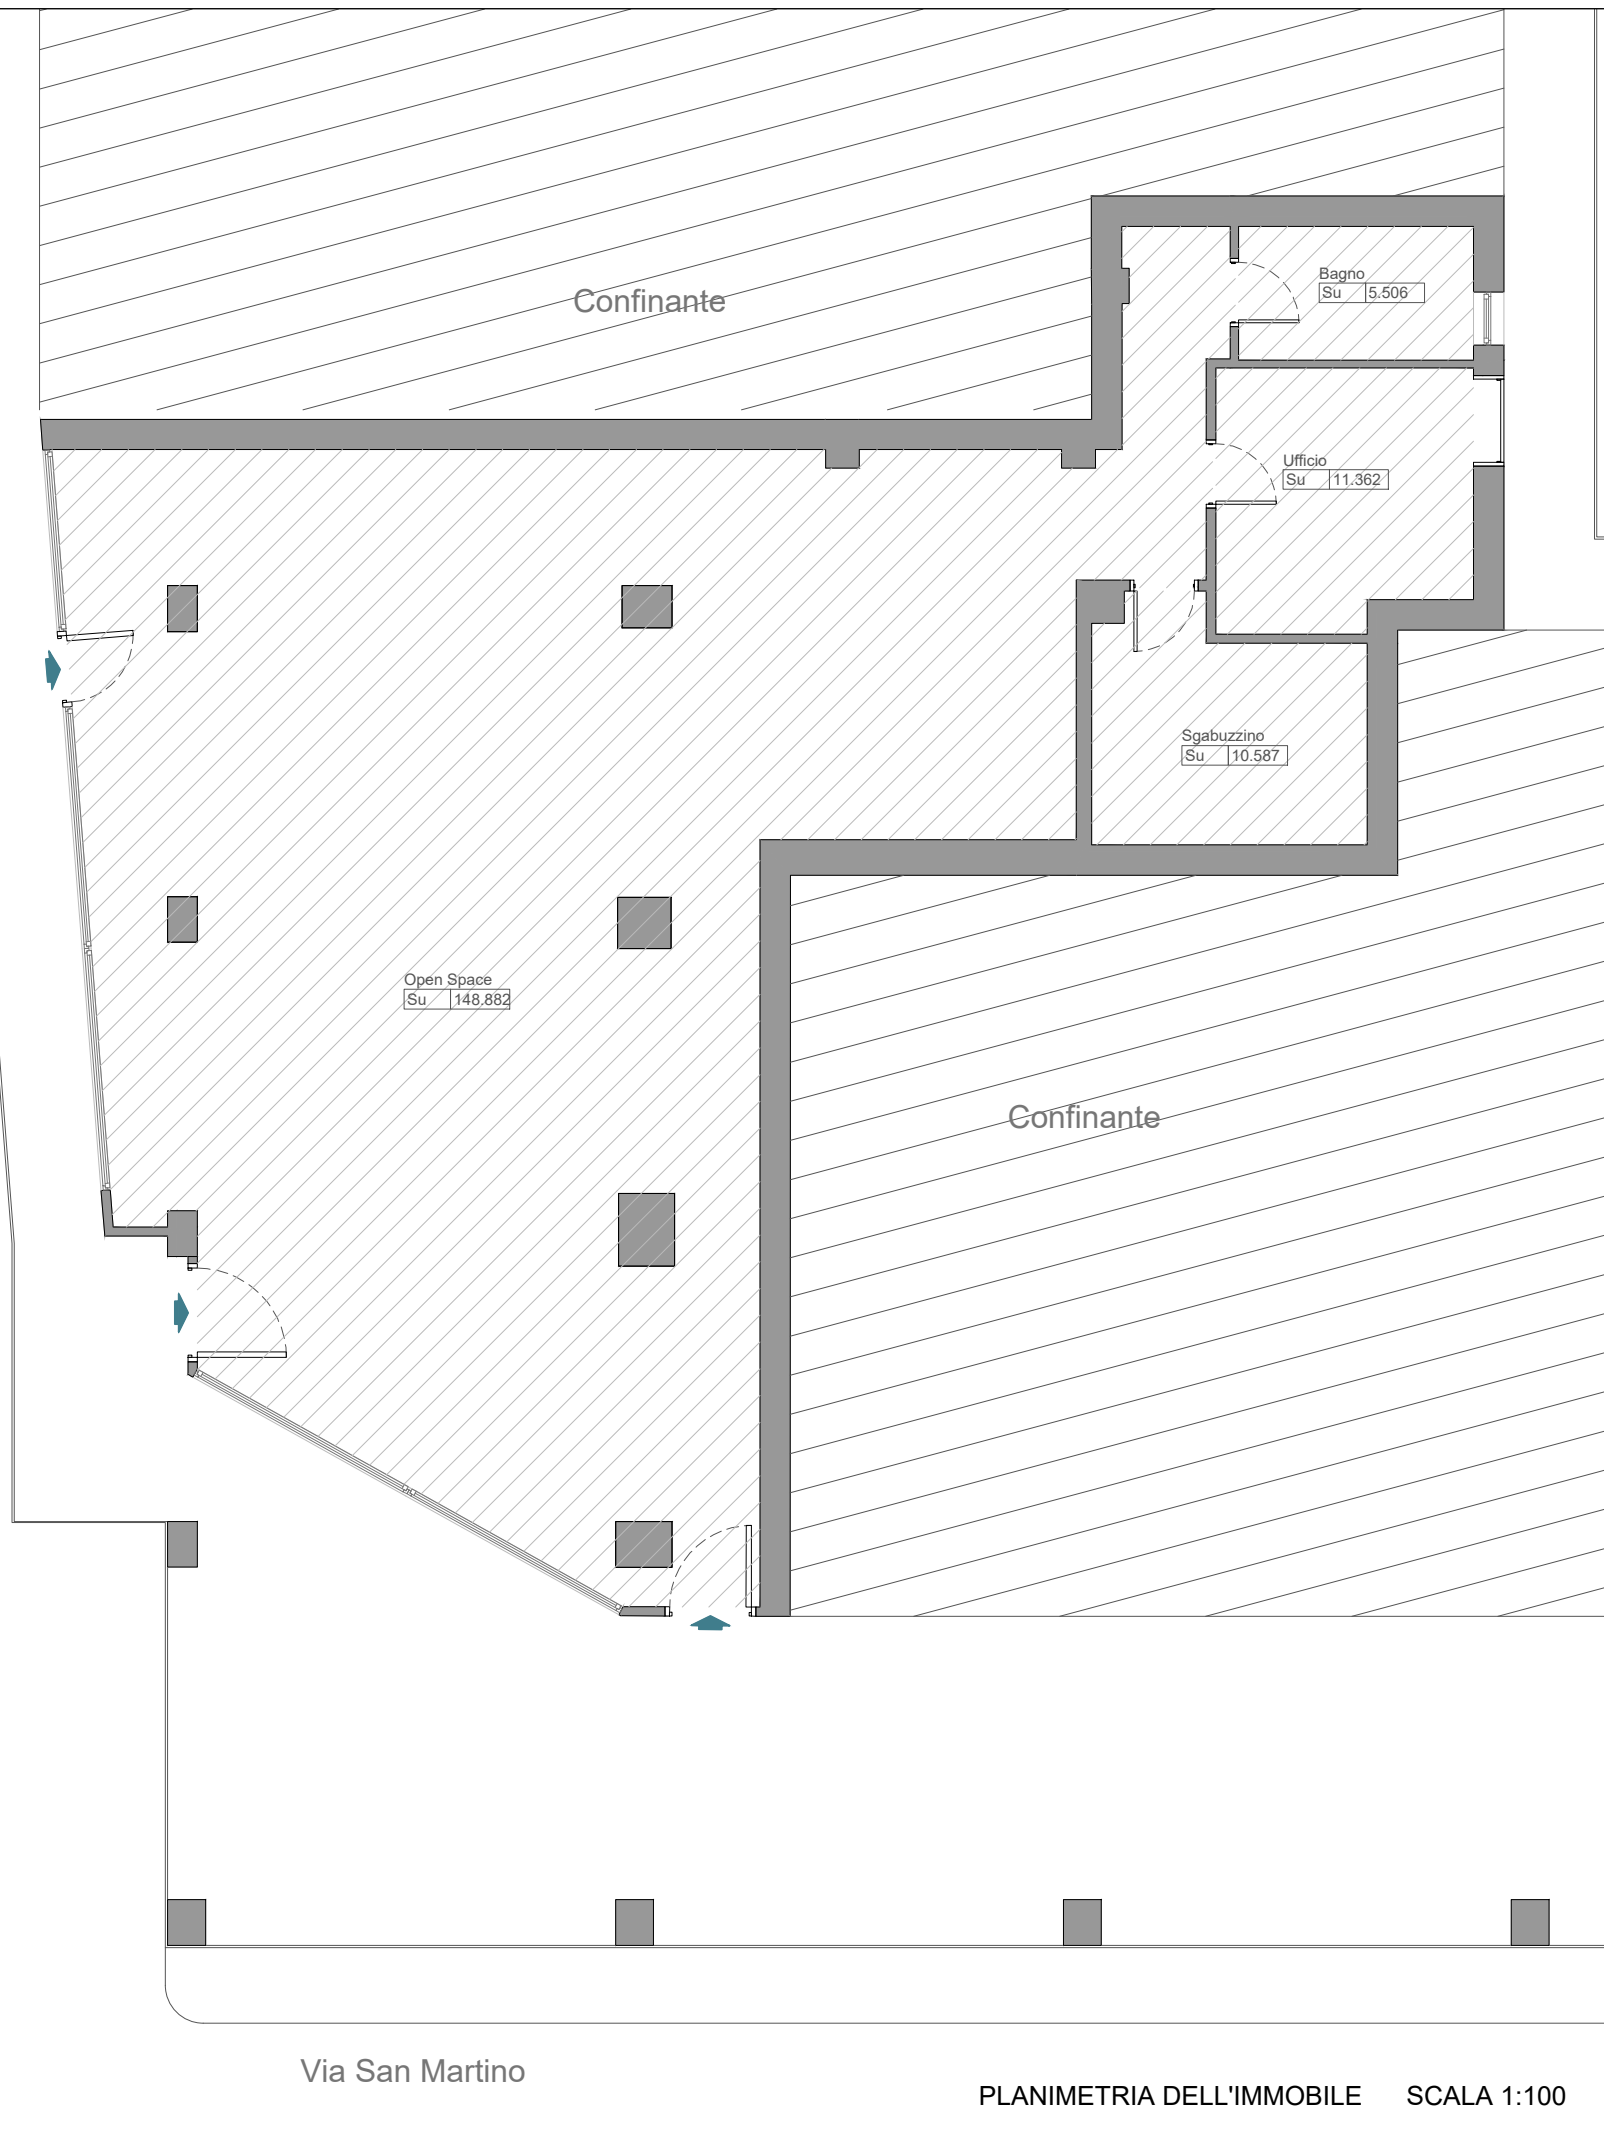

TABELLA DELLE SUPERFICI

Superfici nette	
Nome	Superficie
Bagno	5.51mq
Sgabuzzino	10.59mq
Ufficio	11.36mq
Open Space	148.88mq

Superfici lorde	
Nome	Superficie
Superficie lorda complessiva	192.53mq

PLANIMETRIA DELL'IMMOBILE SCALA 1:200

Via San Martino

PLANIMETRIA DELL'IMMOBILE SCALA 1:100