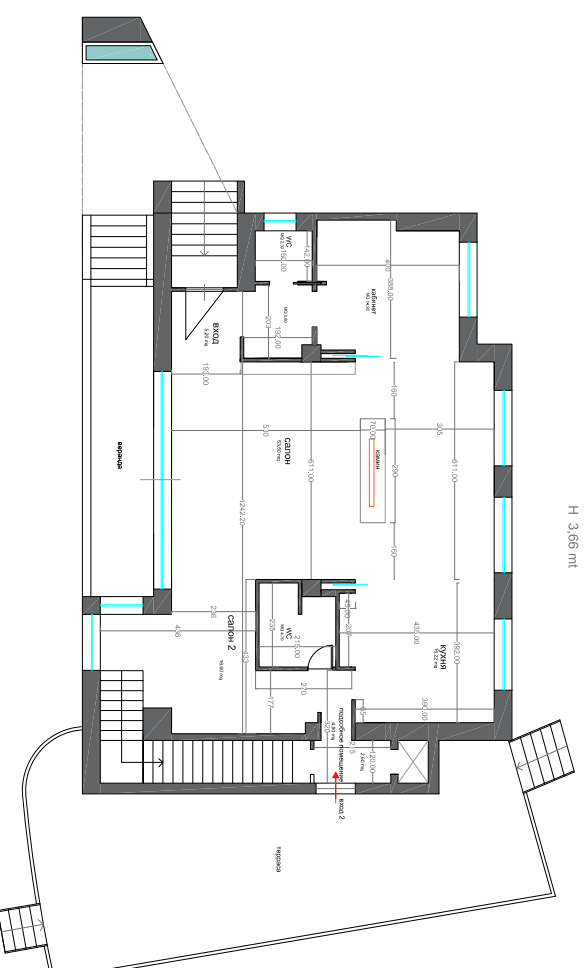

PIANO SEMINTERRATO
STATO DI PROGETTO
H 3,00 mt

scala 1:50

ARCH. FABIANA FUSCO

PIANO TERRA
STATO DI PROGETTO
H 3,66 mt

scala 1:50

ARCH. FABIANA FUSCO

PIANO PRIMO
STATO DI PROGETTO
H 3,25 mt

scala 1:50