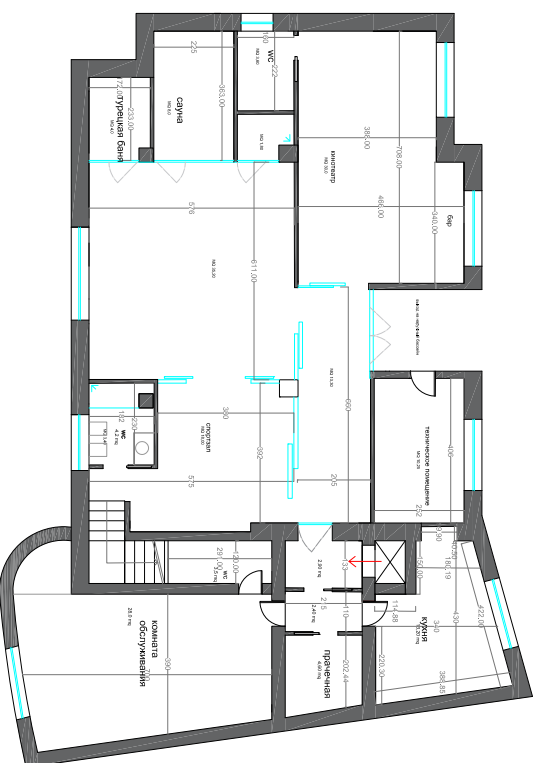

PIANO SEMINTERRATO
STATO DI PROGETTO
H 3,00 mt

scala 1:50

ARCH. FABIANA FUSCO

PIANO TERRA
STATO DI PROGETTO
H 3,66 mt

scala 1:50

ARCH. FABIANA FUSCO

PIANO PRIMO
STATO DI PROGETTO
H 3,25 mt

scala 1:50