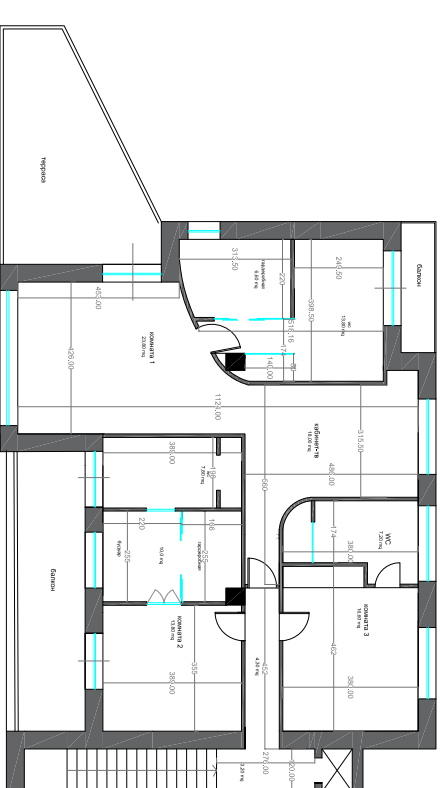

PIANO SEMINTERRATO
STATO DI PROGETTO
H 3,00 mt

scala 1:50

ARCH. FABIANA FUSCO

PIANO TERRA
STATO DI PROGETTO
H 3,66 mt

scala 1:50

ARCH. FABIANA FUSCO

PIANO PRIMO
STATO DI PROGETTO
H 3,25 mt

scala 1:50