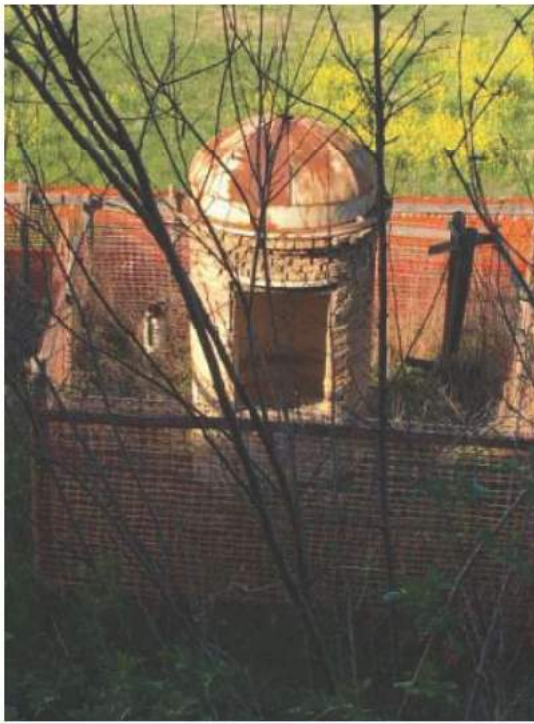

FOTO 125
Vista Esterno
Cortile a Nord

FOTO 126
Vista Esterno
Cortile a Nord-Ovest

SPALLANZANI geom. Francesco - Via N. Belojannis, 34 - 42123 - Reggio Emilia
telefono 0522/322958 fax 0522/430603 - cell. 347/2619890 e-mail : spallanzanifrancesco@gmail.com
pec : Francesco.Spallanzani@geopec.it