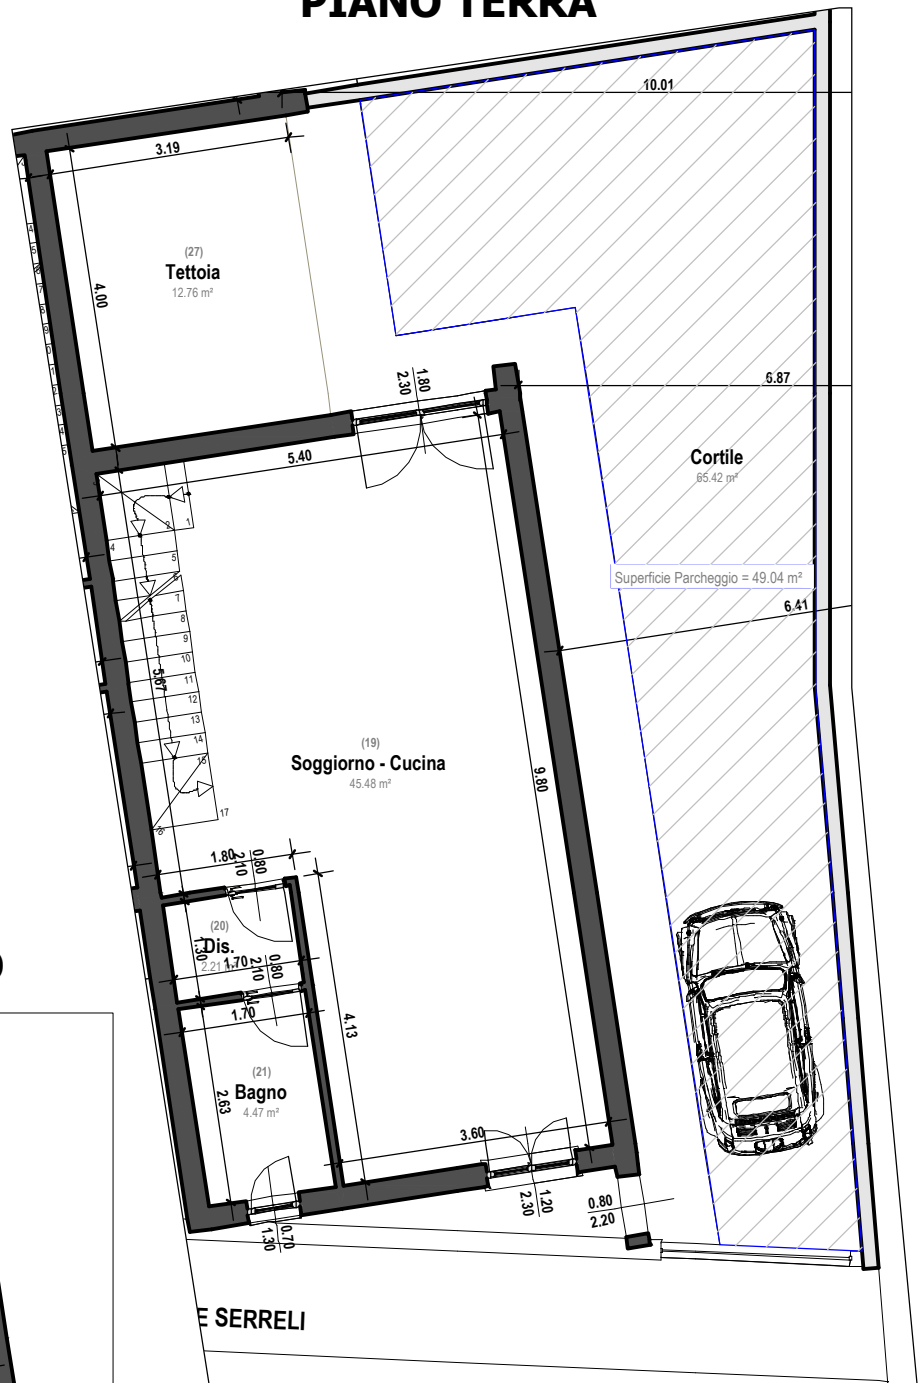

PIANO TERRA

**Legenda: ZONE L1
(SUPERFICIE UTILE
ABITABILE)**

Colore	ZONA	Superficie
		[m ²]
	Unità 3	98.68

**Legenda: ZONE L2
(Superficie non
residenziale)**

Colore	ZONA	Superficie
		[m ²]
	Unità 3	12.76

PIANO PRIMO