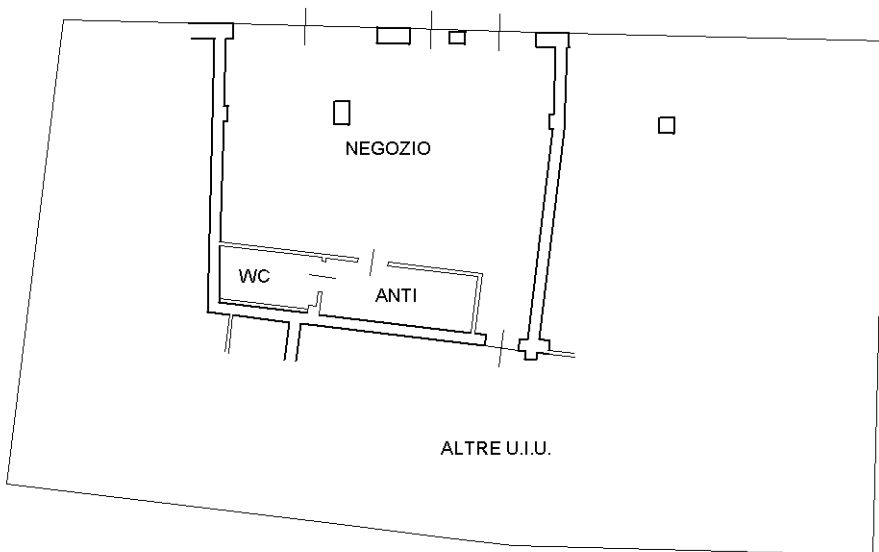

**Agenzia delle Entrate
CATASTO FABBRICATI
Ufficio Provinciale di
Vicenza**

Dichiarazione protocollo n. VI0005717 del 22/01/2016

Planimetria di u.i.u. in Comune di Chiampo

Piazzale Mariano Rumor

civ.

Identificativi Catastali:

Sezione:

Foglio: 9

Particella: 2211

Subalterno: 206

Compilata da:

Iscritto all'albo:
Geometri

Prov. Vicenza

Scheda n. 1

Scala 1:200

PIANO TERRA

h.3.00

Catasto dei Fabbricati - Situazione al 16/07/2024 - Comune di CHIAMPO(C605) - < Foglio 9 - Particella 2211 - Subalterno 206 >
PIAZZALE MARIANO RUMOR Piano T

Ultima planimetria in atti