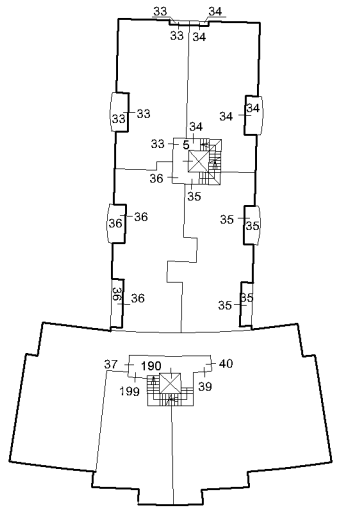

Sezione:

Foglio: 9

Particella: 2211

Subalterno: 206

Compilata da:

Iscritto all'albo:
Geometri

Prov. Vicenza

Scheda n. 1

Scala 1:200

PIANO TERRA

h.3.00

Catasto dei Fabbricati - Situazione al 16/07/2024 - Comune di CHIAMPO(C605) - < Foglio 9 - Particella 2211 - Subalterno 206 >
PIAZZALE MARIANO RUMOR Piano T

Ultima planimetria in atti

ELABORATO PLANIMETRICO		Compilato da: [REDACTED]	Iscritto all'albo: Architetti	Prov. Vicenza
Comune di Chiampo		Sezione:	Foglio: 9	Particella: 2211
Dimostrazione grafica dei subalterni		Tipo Mappale n. del		Scala 1 : 500

CATASTO FABBRICATI

Ultima planimetria allegata alla pratica n. T171705 - Richiedente: Telematico
Data: 03/03/2025 - n. T171705 - Richiedente: Telematico
Totale schede: 2 - Formato di acquisizione: A3(297x420) - Formato stampa richiesto: A4(210x297) - Fattore di scala richiesto: 1/500