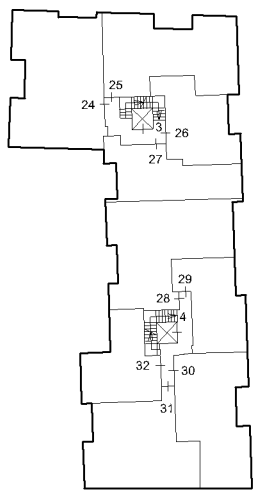

Sezione:

Foglio: 9

Particella: 2211

Subalterno: 206

Compilata da:

Iscritto all'albo:
Geometri

Prov. Vicenza

Scheda n. 1

Scala 1:200

PIANO TERRA

h.3.00

Catasto dei Fabbricati - Situazione al 16/07/2024 - Comune di CHIAMPO(C605) - < Foglio 9 - Particella 2211 - Subalterno 206 >
PIAZZALE MARIANO RUMOR Piano T

Ultima planimetria in atti

ELABORATO PLANIMETRICO		Compilato da: [REDACTED]	Iscritto all'albo: Architetti	Prov. Vicenza
Comune di Chiampo		Sezione:	Foglio: 9	Particella: 2211
Dimostrazione grafica dei subalterni		Tipo Mappale n. del		Scala 1 : 500

CATASTO FABBRICATI

Ultima planimetria allegata alla pratica n. T171705 - Richiedente: Telematico
Data: 03/03/2025 - n. T171705 - Richiedente: Telematico
Totale schede: 2 - Formato di acquisizione: A3(297x420) - Formato stampa richiesto: A4(210x297) - Fattore di scala richiesto: 1/500