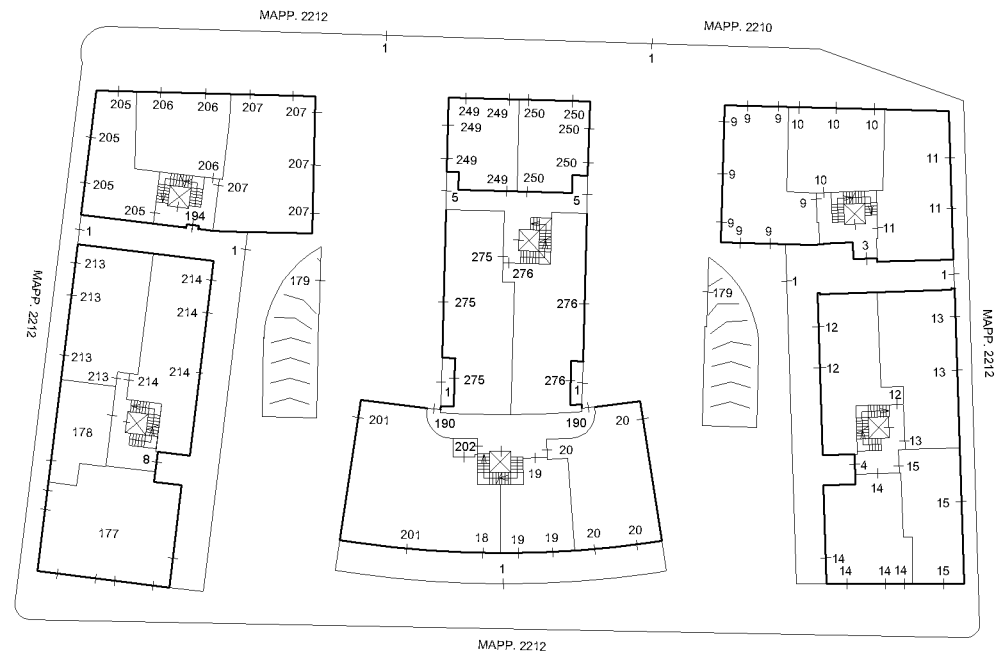

PIANO TERRA