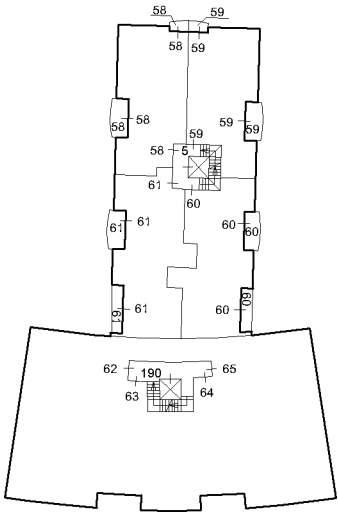

PIANO SECONDO