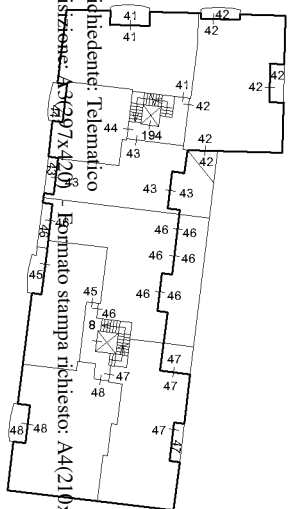

Sezione:

Foglio: 9

Particella: 2211

Subalterno: 206

Compilata da:

Iscritto all'albo:
Geometri

Prov. Vicenza

Scheda n. 1

Scala 1:200

PIANO TERRA

h.3.00

Catasto dei Fabbricati - Situazione al 16/07/2024 - Comune di CHIAMPO(C605) - < Foglio 9 - Particella 2211 - Subalterno 206 >
PIAZZALE MARIANO RUMOR Piano T

Ultima planimetria in atti

ELABORATO PLANIMETRICO		Compilato da: [REDACTED]	Iscritto all'albo: Architetti	Prov. Vicenza
Comune di Chiampo		Sezione:	Foglio: 9	Particella: 2211
Dimostrazione grafica dei subalterni		Tipo Mappale n. del		Scala 1 : 500

CATASTO FABBRICATI

Ultima planimetria allegata alla pratica n. T171705 - Richiedente: Telematico
Data: 03/03/2025 - n. T171705 - Richiedente: Telematico
Totale schede: 2 - Formato di acquisizione: A3(297x420) - Formato stampa richiesto: A4(210x297) - Fattore di scala richiesto: 1/500