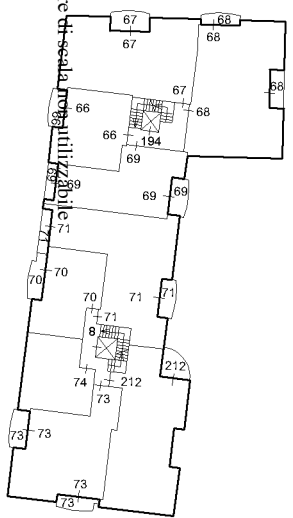

PIANO SECONDO