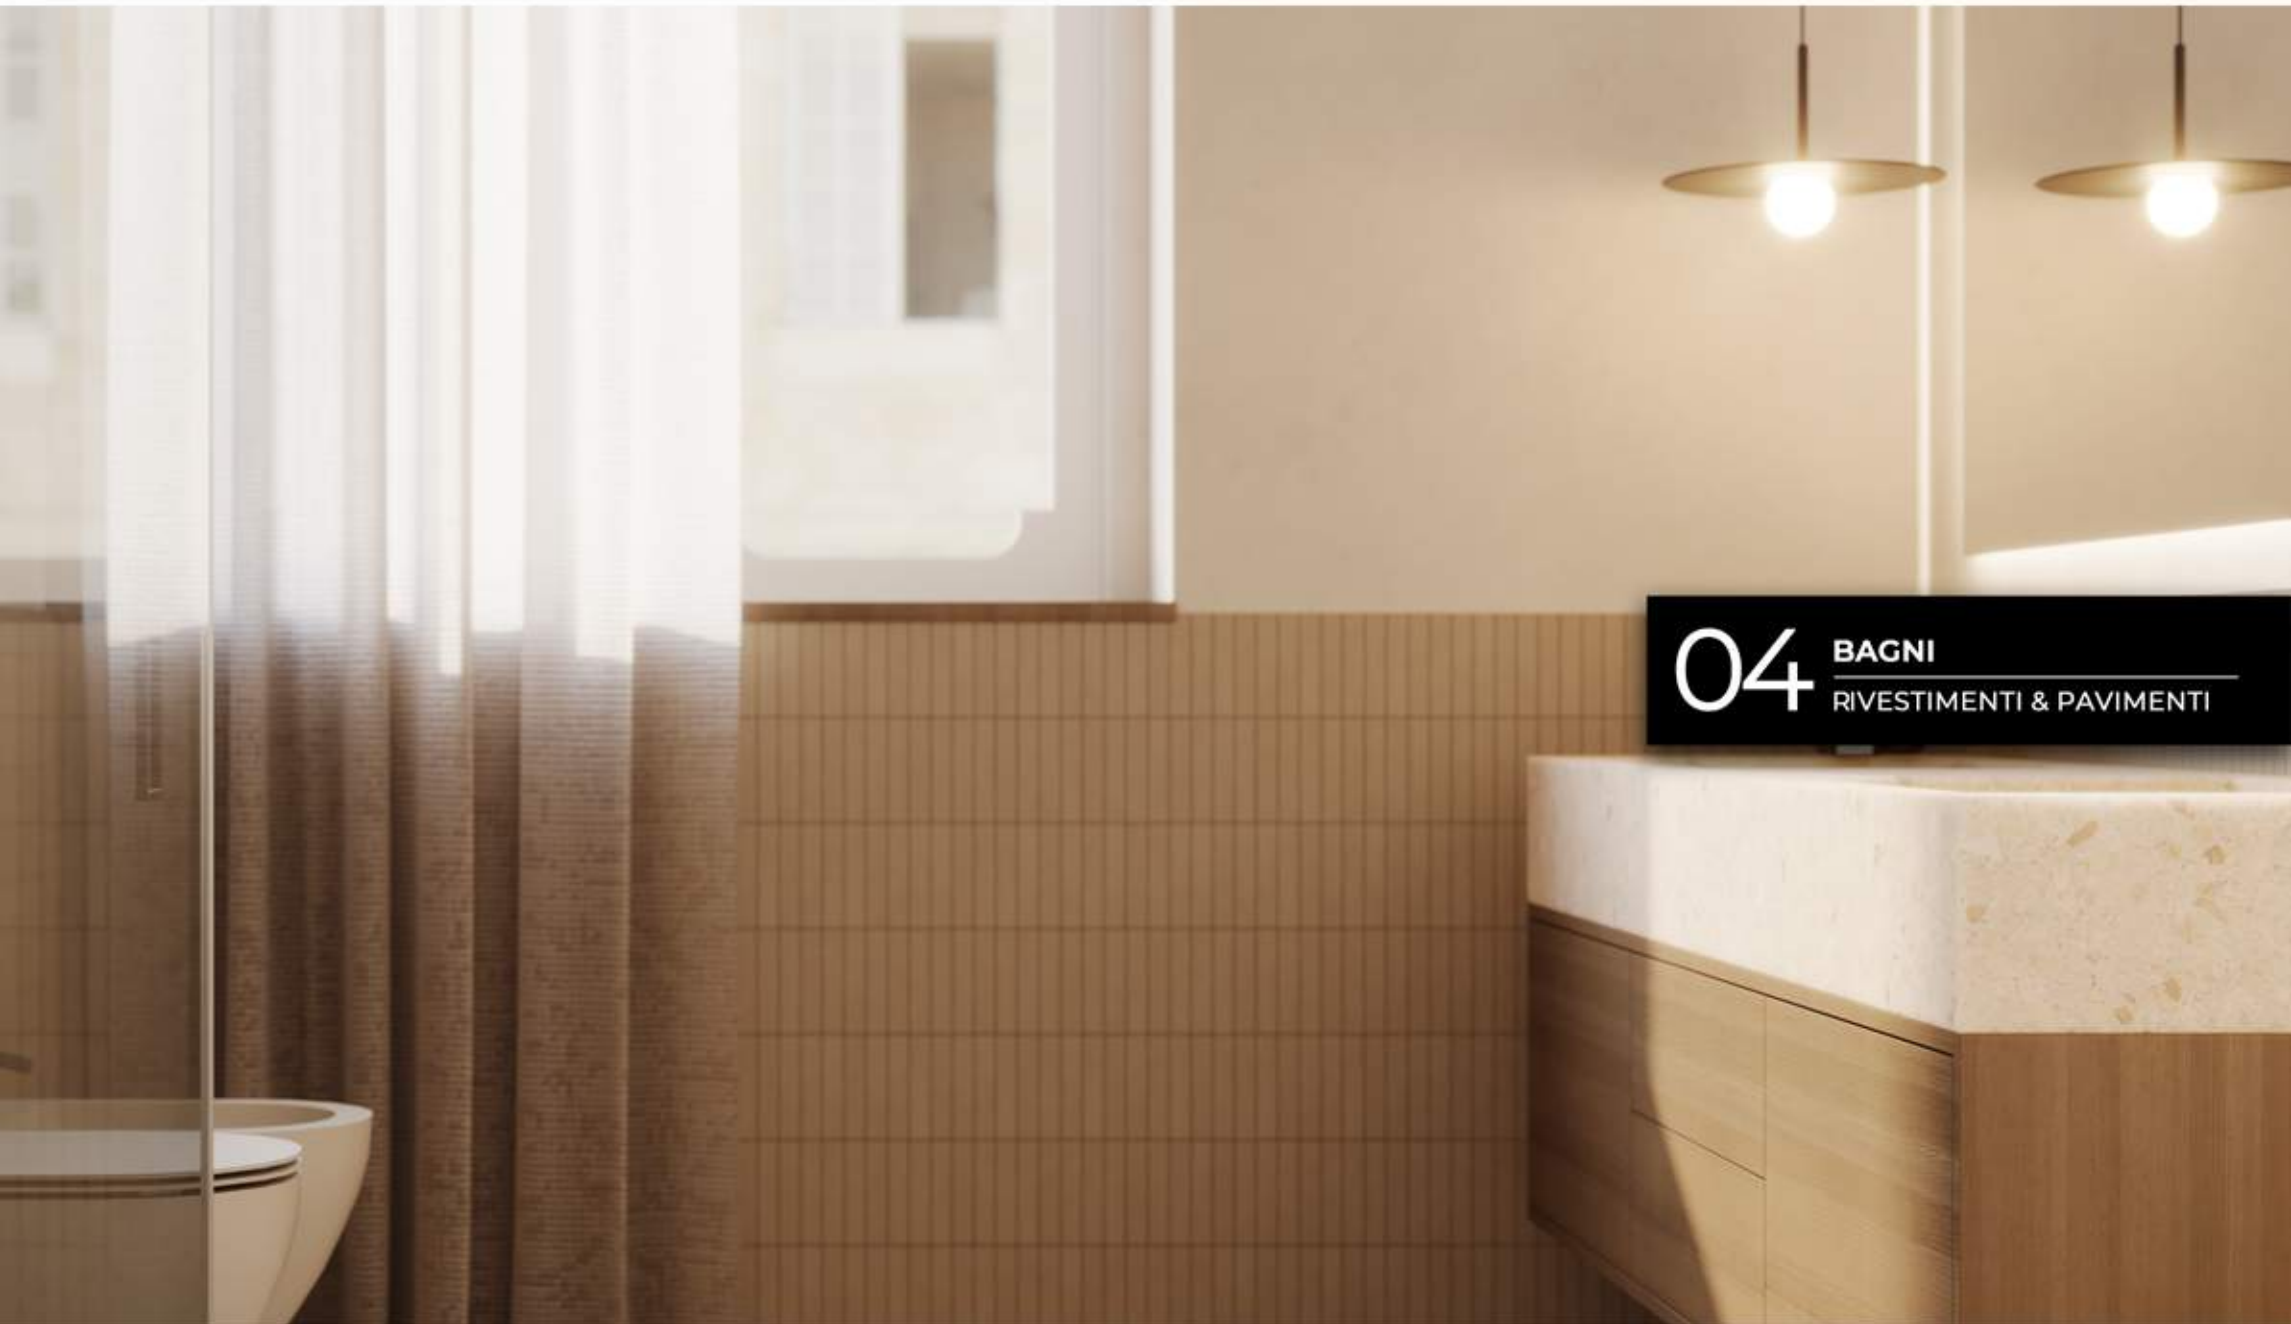

**PLACCHE / PLANA TOTAL LOOK**

**Bianco**

**Canapa**

**Nero**

**04** BAGNI  
RIVESTIMENTI & PAVIMENTI

**F**ORIM

ESSENTIAL MOOD

REVE