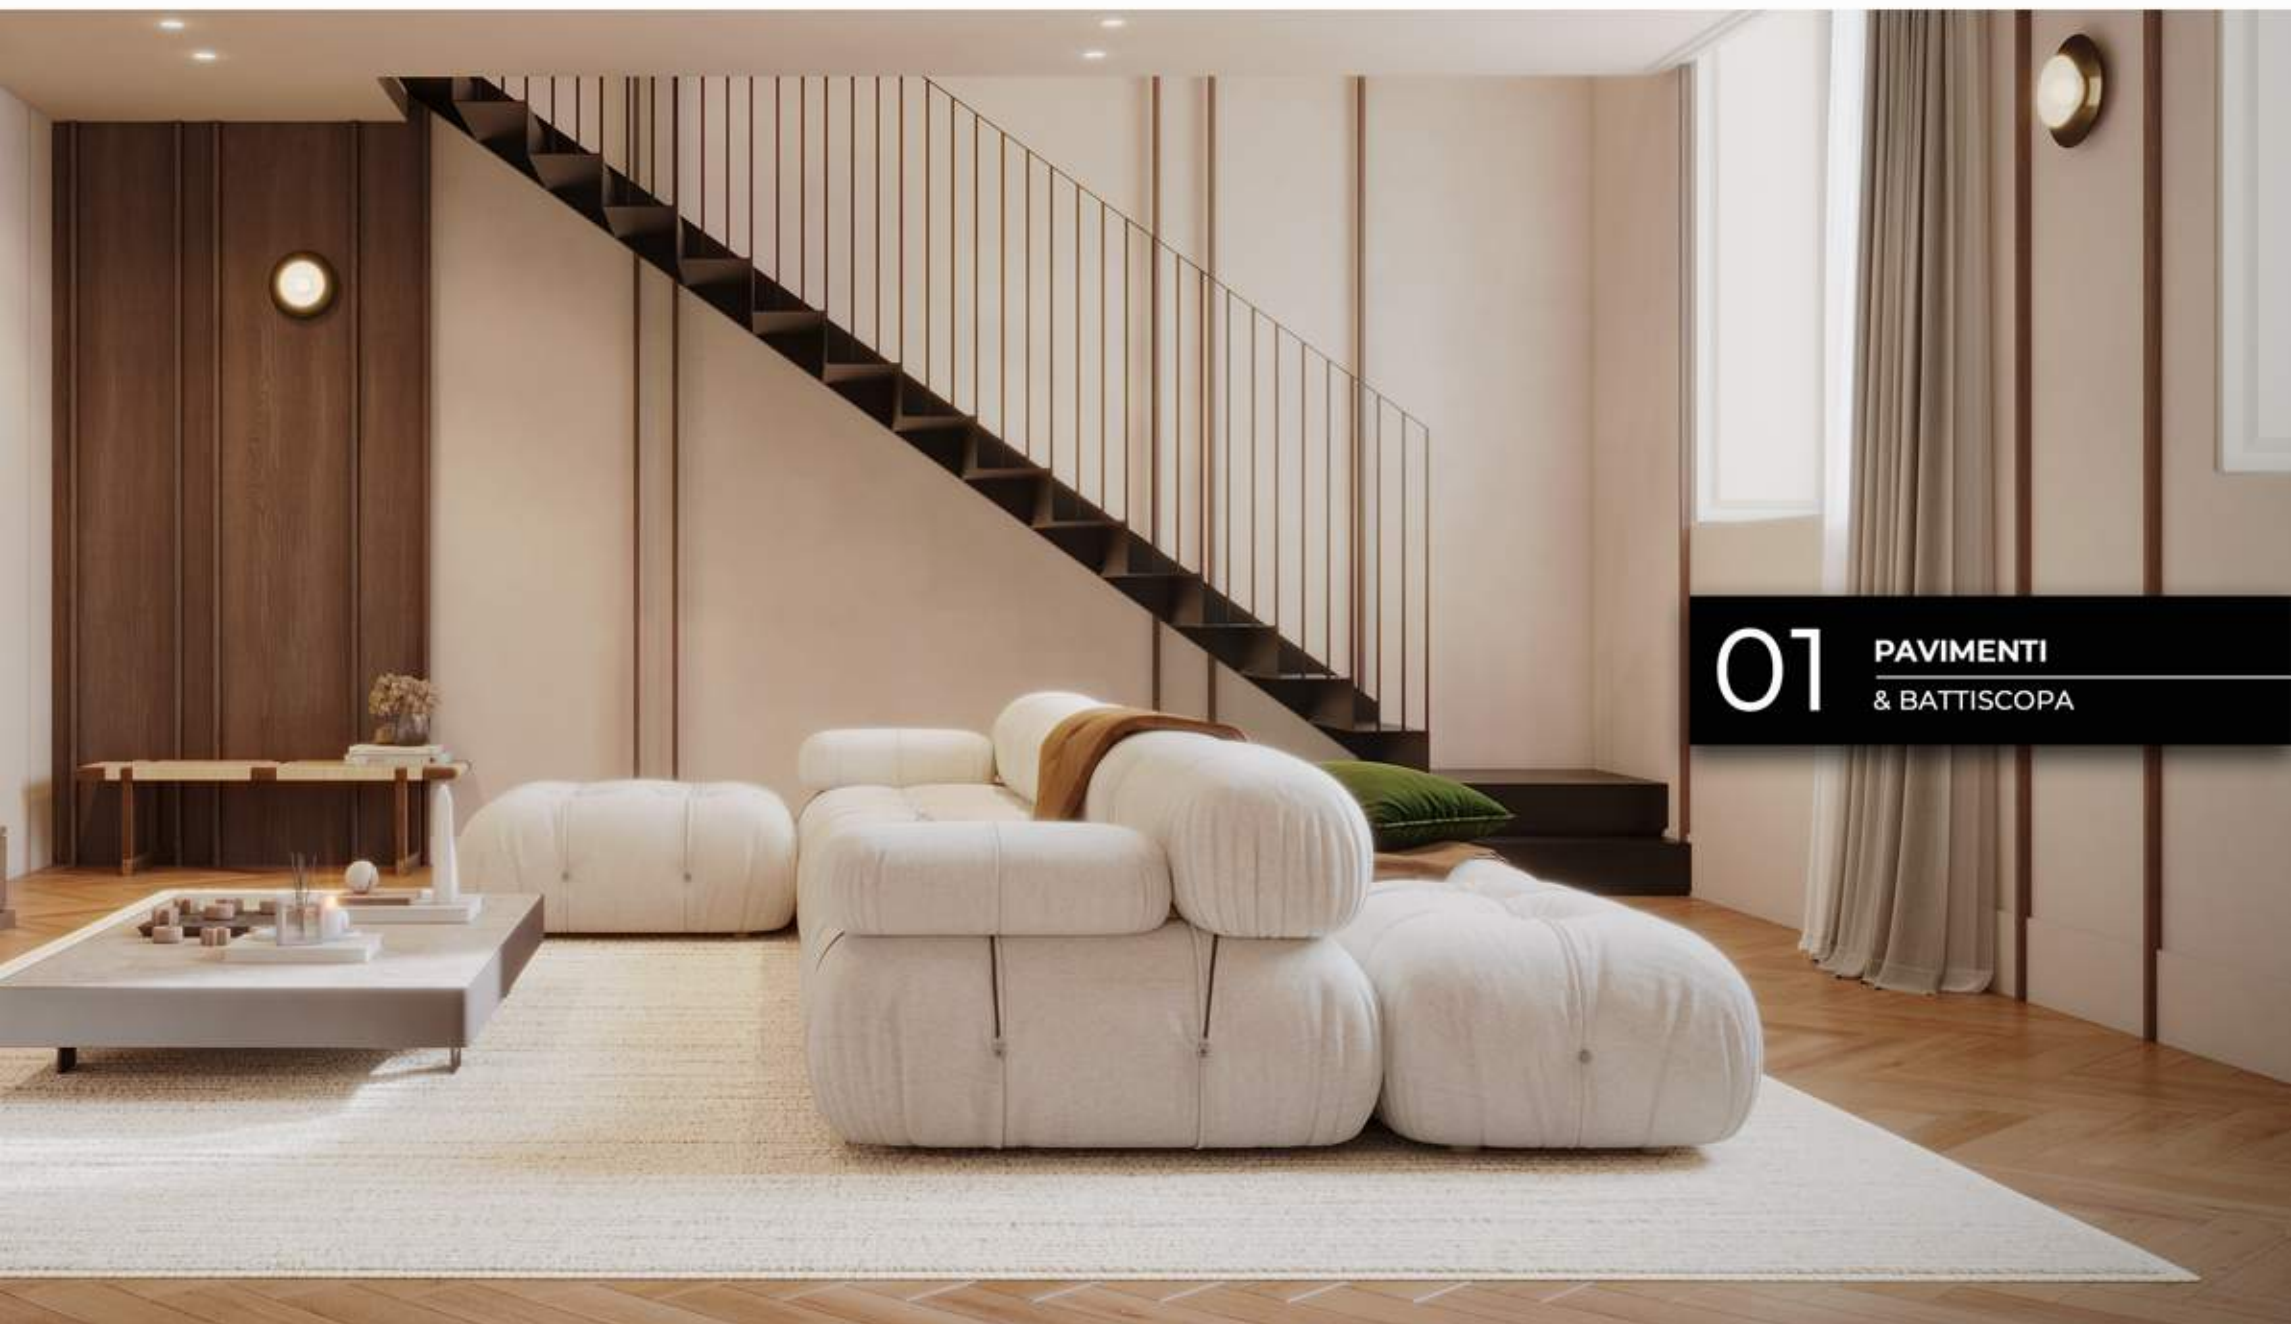

01 PAVIMENTI
& BATTISCOPIA