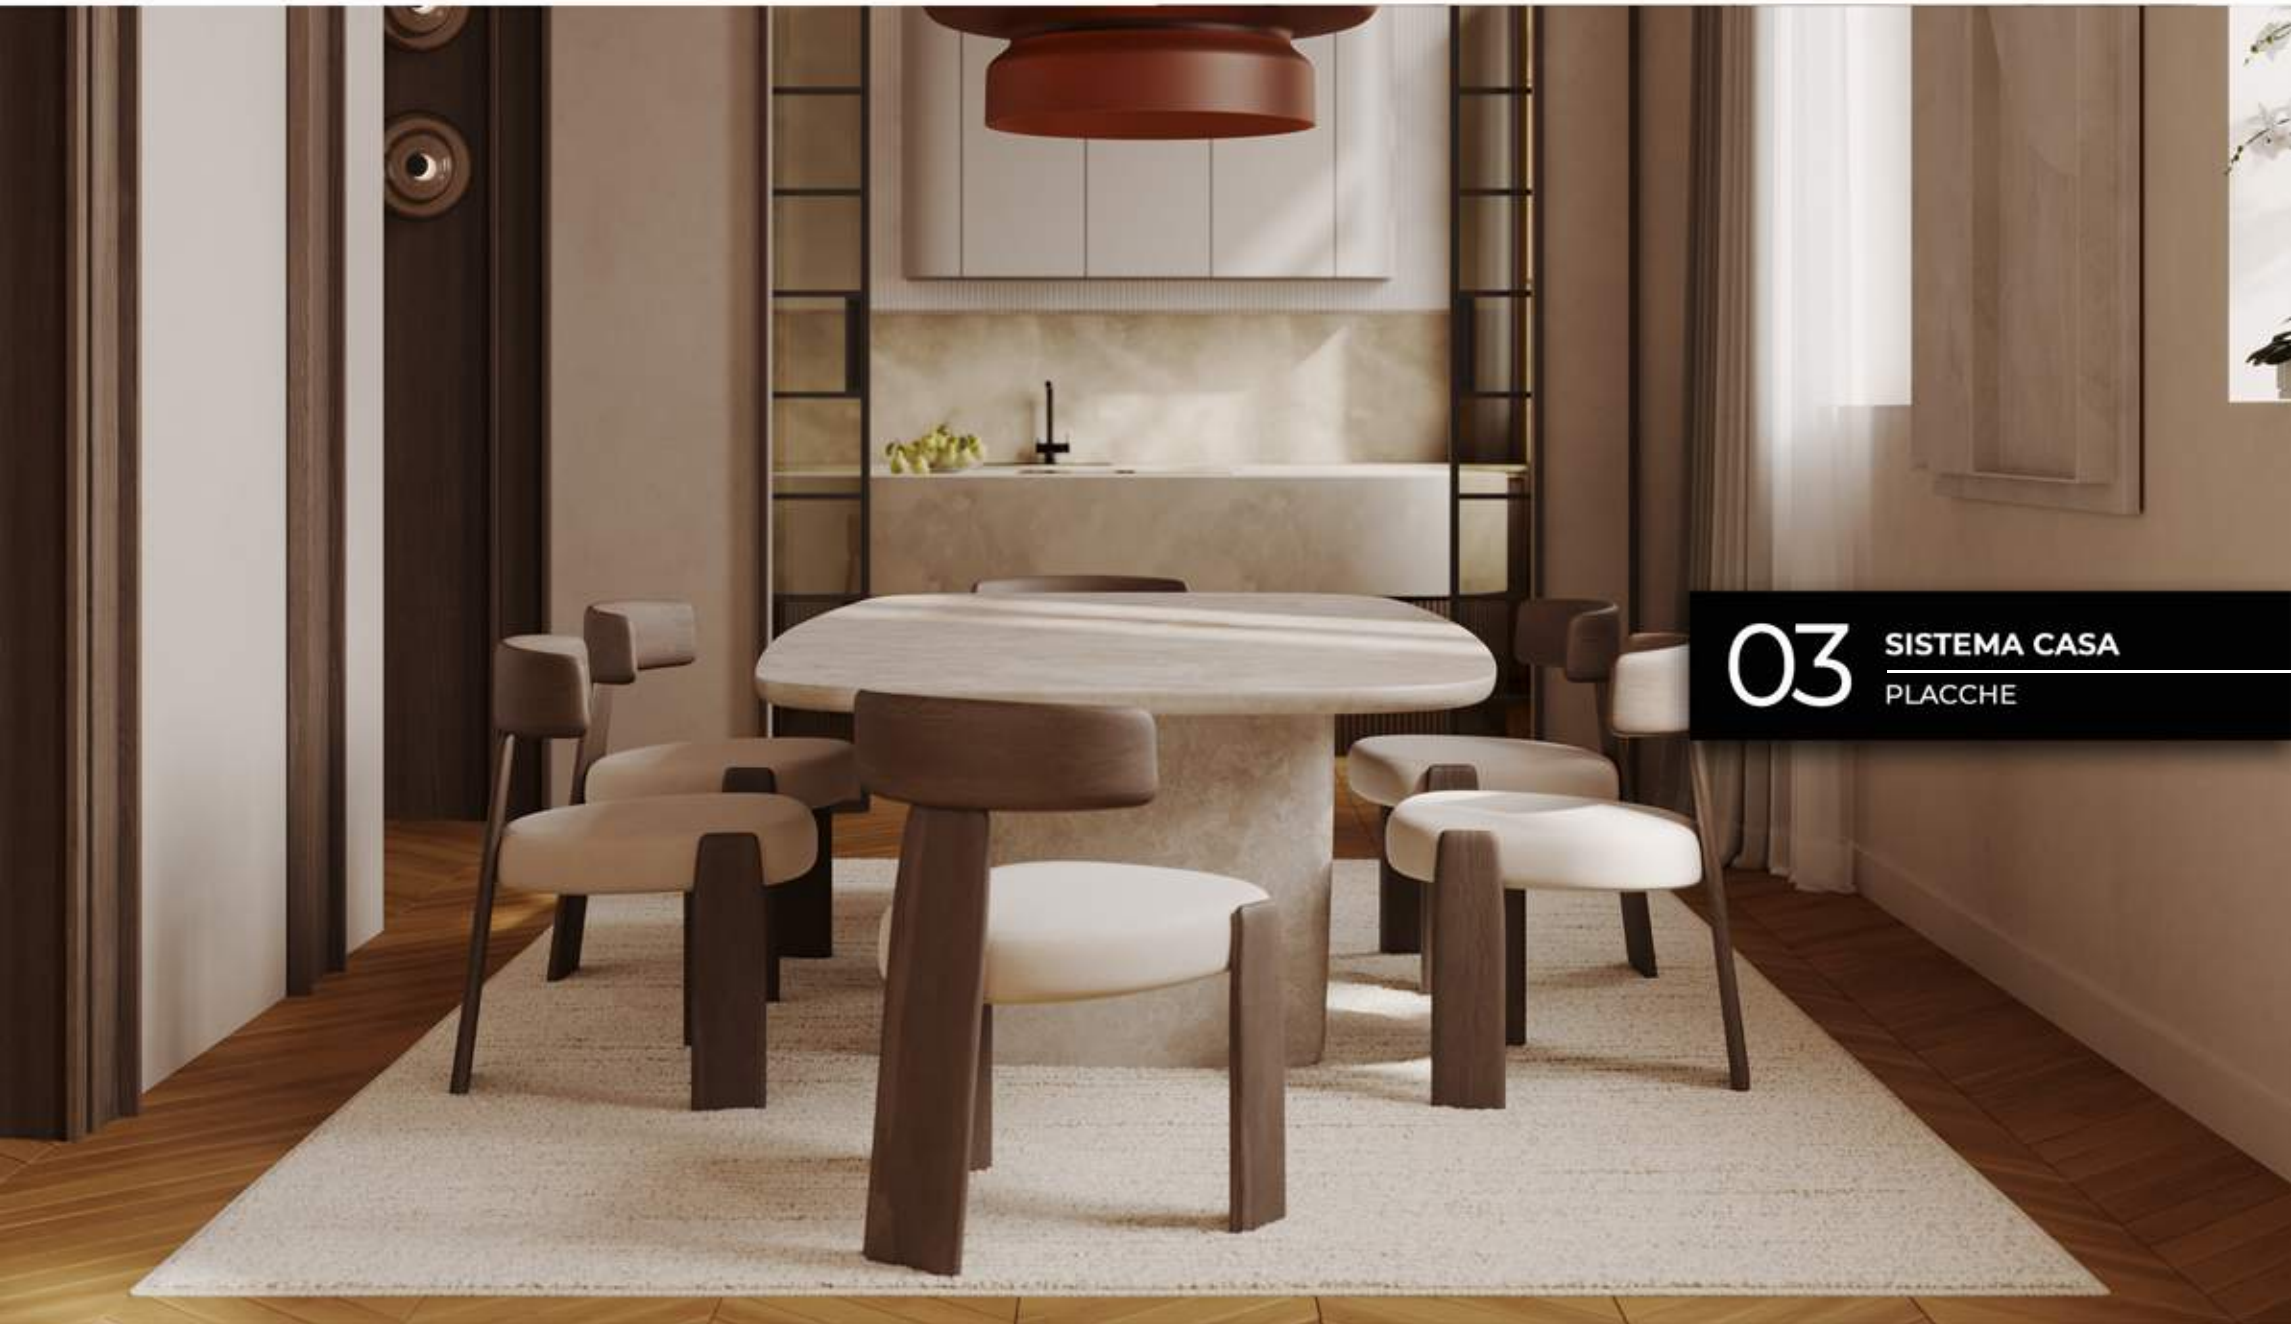

**PORTA:** Laccata cieca liscia

**MANIGLIE:** Colombo design cromo satinata modello ROB05

**Bianco**

**Panna**

**Avorio**

**Tortora**

**Grigio fumo**

**03** SISTEMA CASA  
PLACCHE