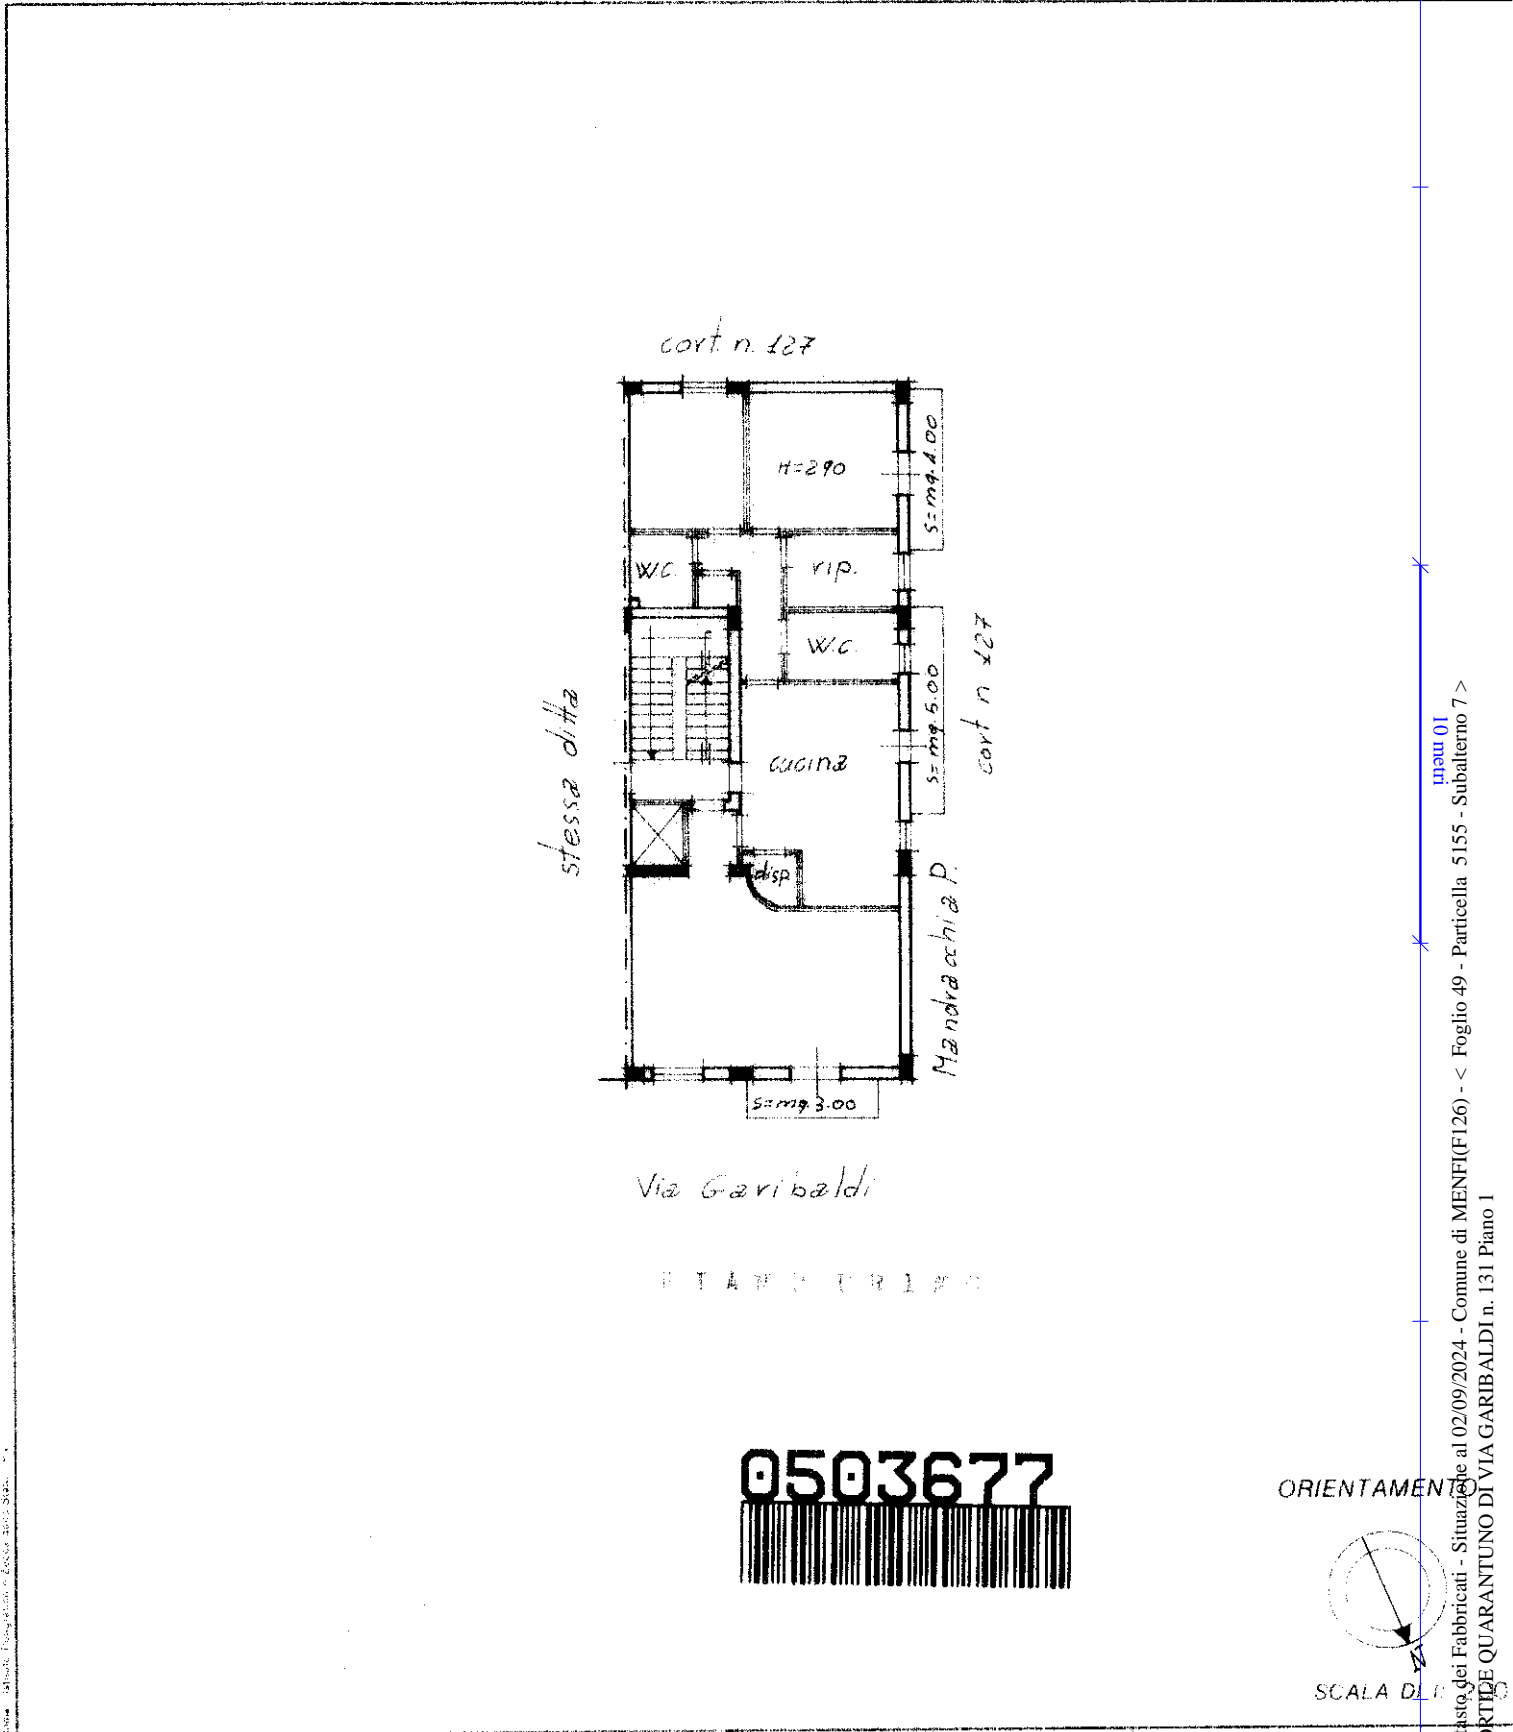

MODULARIO
F. riq. cond. 497

MINISTERO DELLE FINANZE
DIPARTIMENTO DEL TERRITORIO
CATASTO EDILIZIO URBANO (RDL 13-4-1939, n. 652)

MOD. **BN** (CEU)

LIRE
500

Planimetria di uliv. in Comune di Mer. P. via Garibaldi civ. 131

0503677

ORIENTAMENTO

SCALA DEL

Ultima planimetria in atti

Completata da Geometra Giaccarelli

RISERVATO ALL'UFFICIO

Innau 01
Catasto dei Fabbricati - Situazione al 02/09/2024 - Comune di MENFI(F126) - < Foglio 49 - Particella 5155 - Subalterno 7 >
CORTILE QUARANTANO DI VIA GARIBALDI n. 131 Piano I