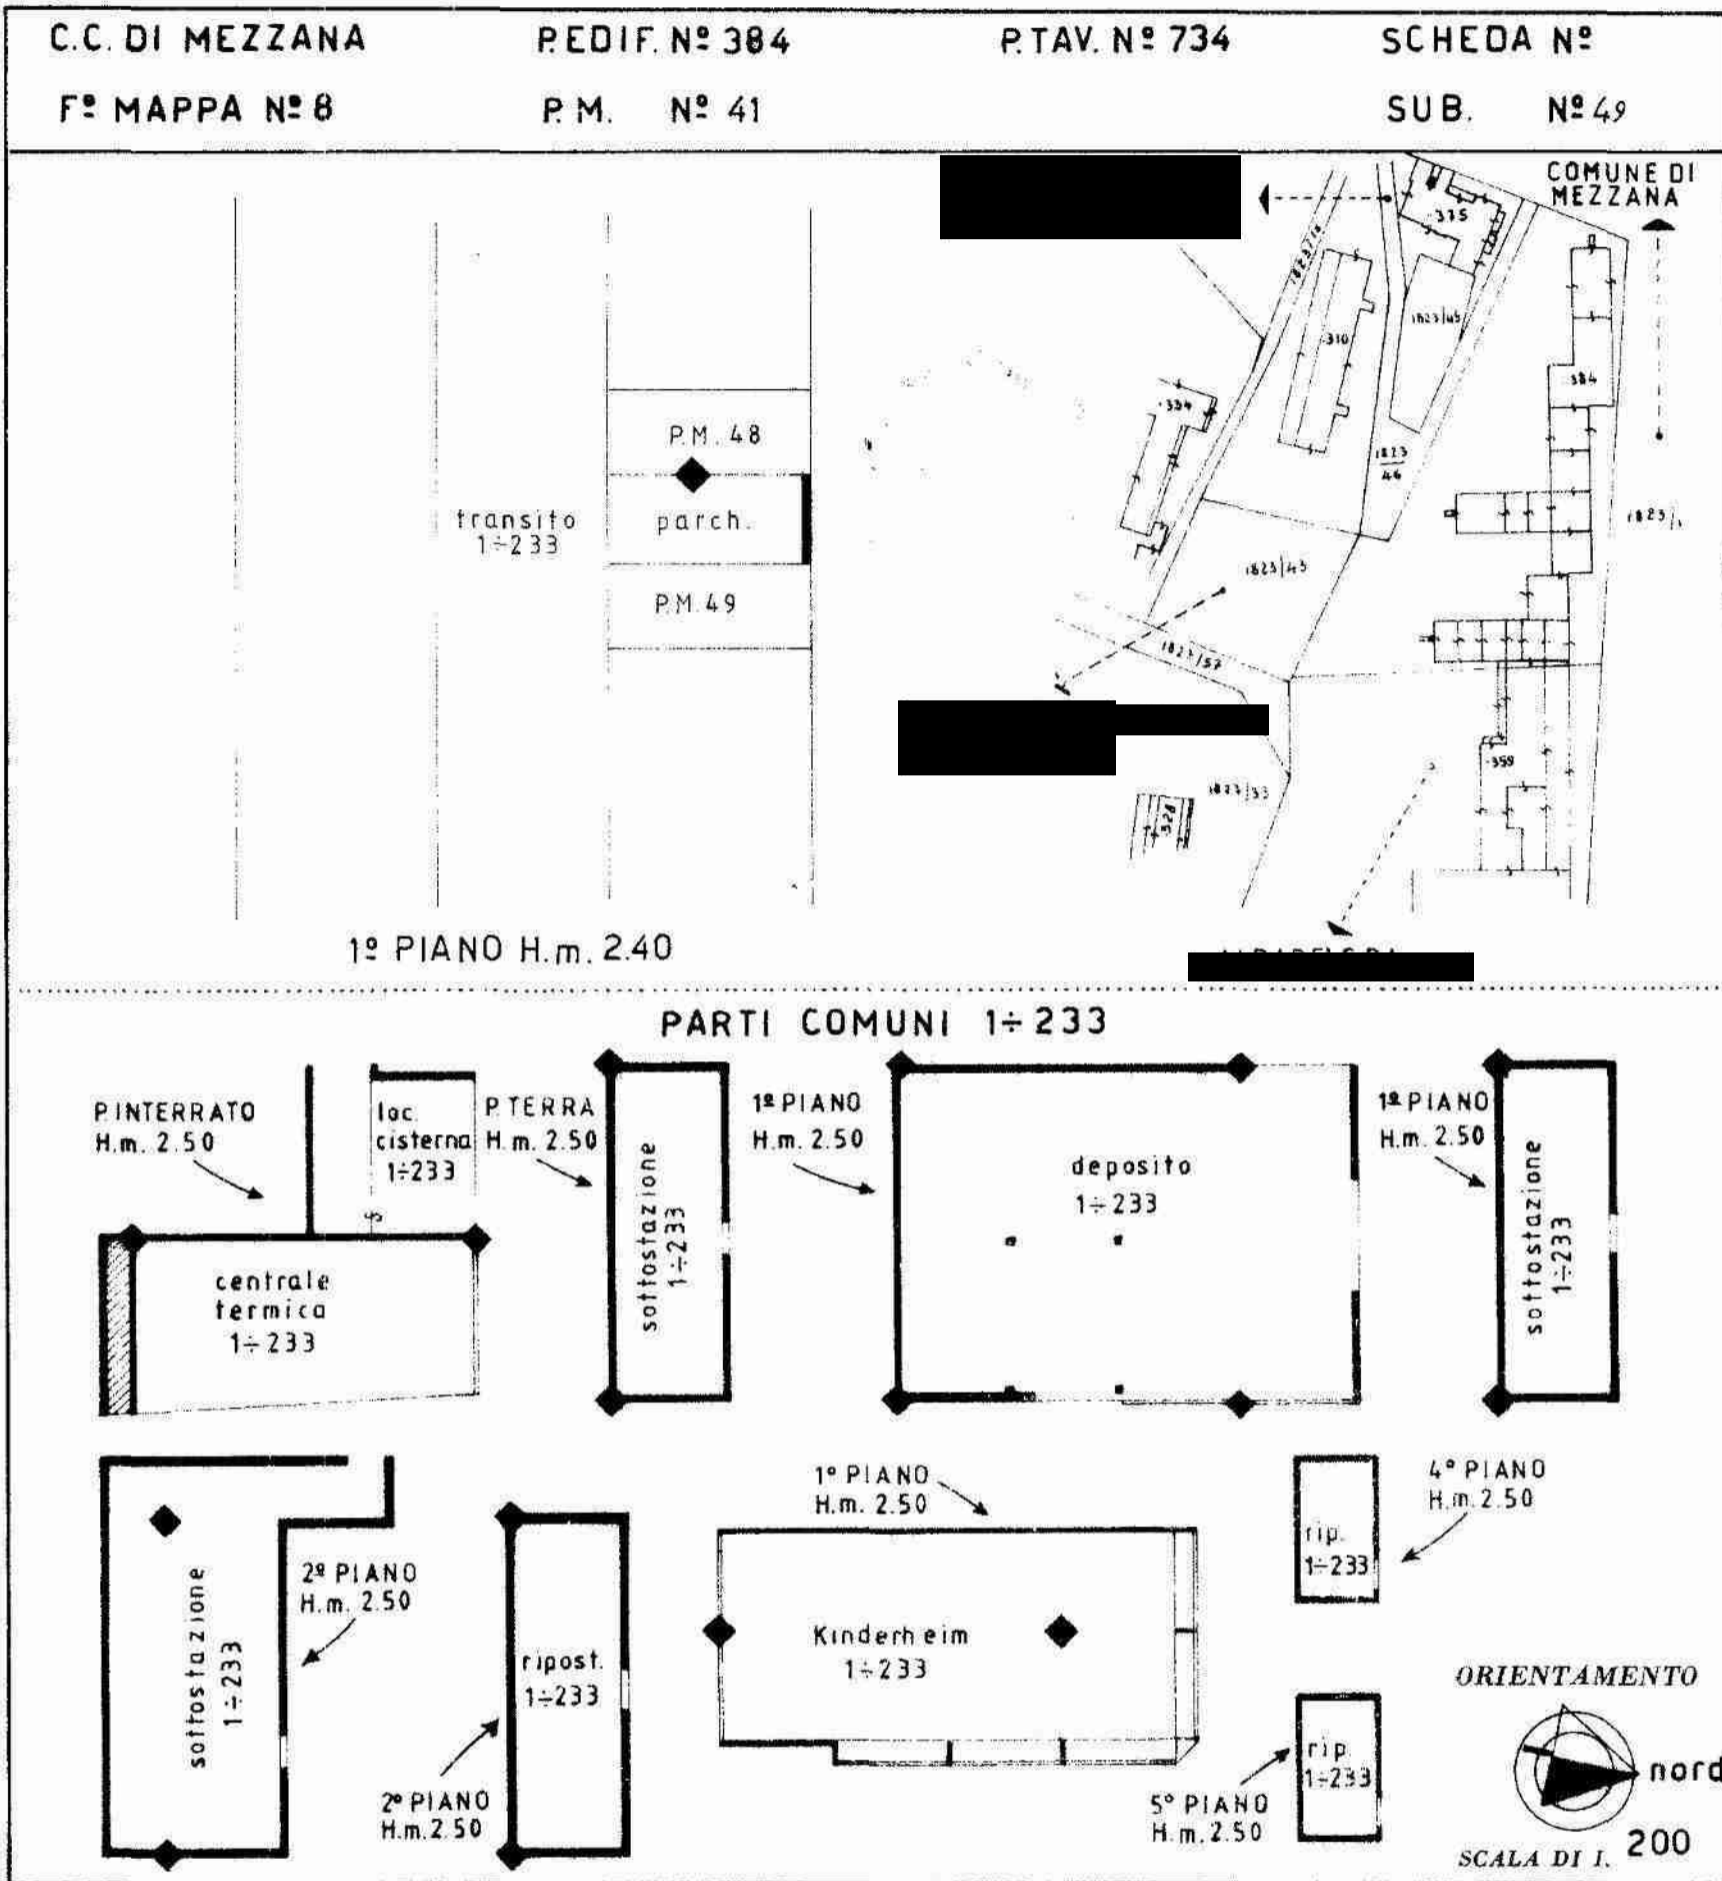

# NUOVO CATASTO EDILIZIO URBANO

(R. DECRETO-LEGGE 13 APRILE 1939, N. 652)

Planimetria dell'immobile situato nel Comune di MEZZANA ~~Via~~ loc. MARILLEVA 1400

Ditta                      P.A. con sede in TRENTO

Allegata alla                      presentata all'Ufficio Tecnico Erariale di TRENTO

SPAZIO RISERVATO PER LE ANNOTAZIONI D'UFFICIO

DATA

PROT. N°

# NUOVO CATASTO EDILIZIO URBANO

(R. DECRETO-LEGGE 13 APRILE 1939, N. 662)

Planimetria dell'immobile situato nel Comune di **MEZZANA** Via **loc. MARILLEVA 1400**

Ditta **PA...** con sede in **TRENTO**

Allegata alla **presentata all'Ufficio Tecnico Erariale di TRENTO**