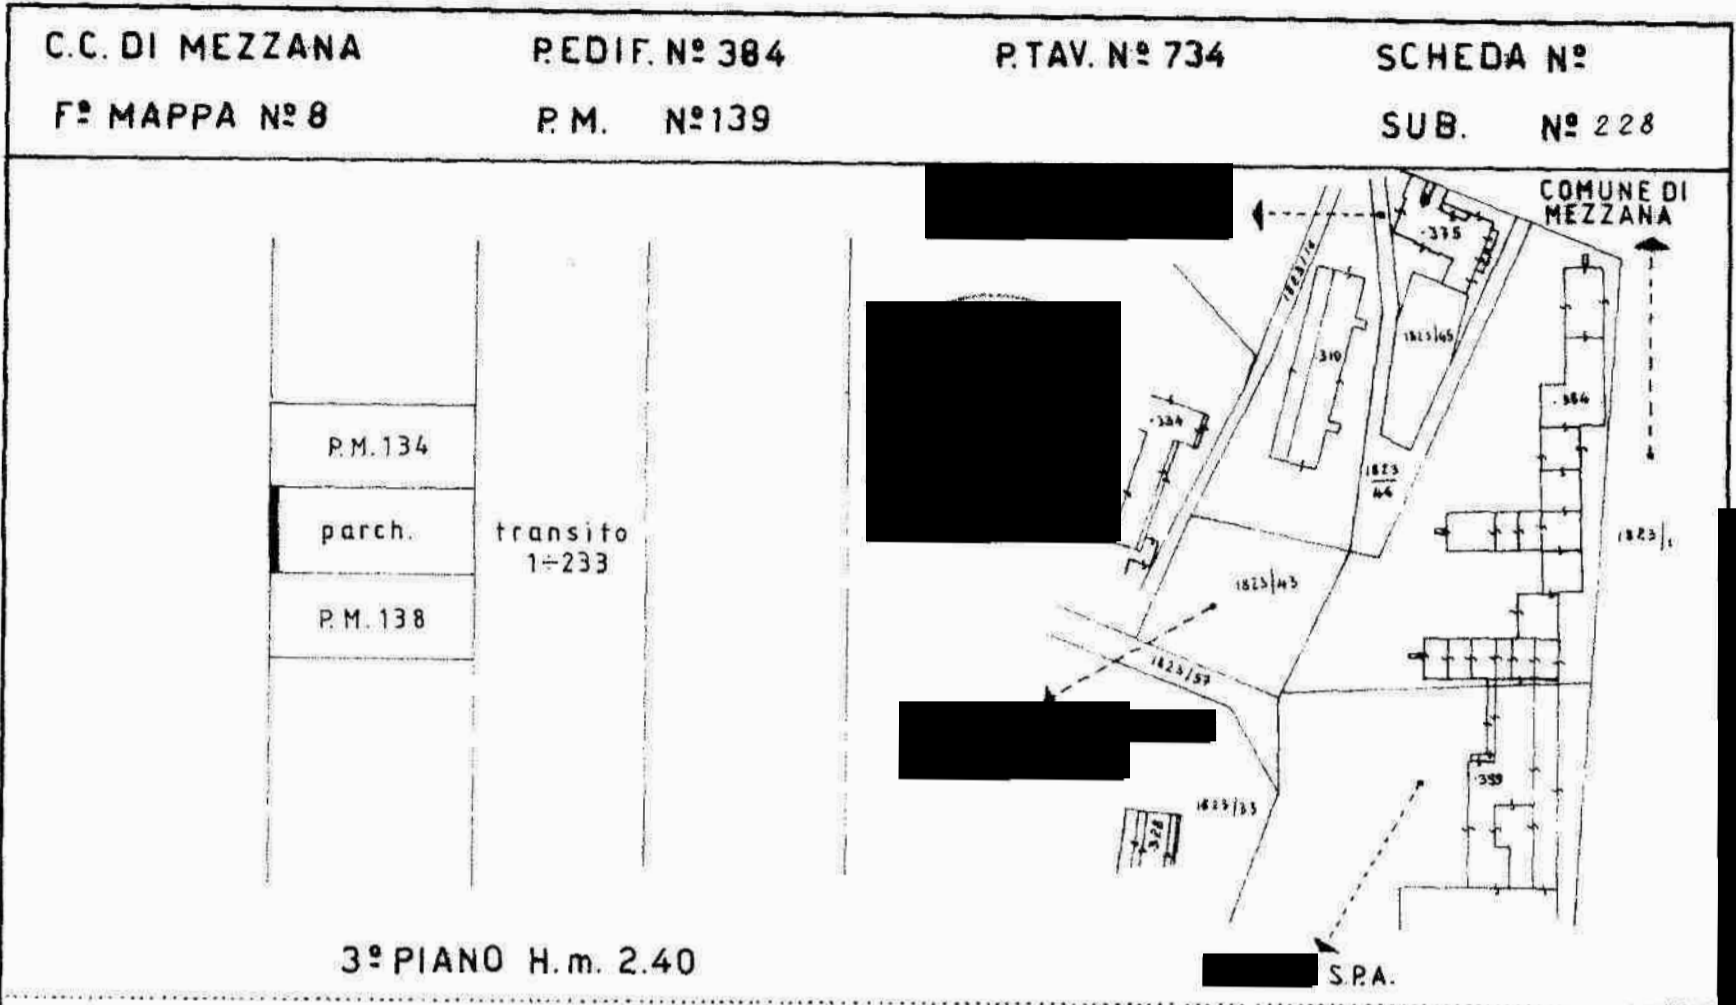

Lire
50

NUOVO CATASTO EDILIZIO URBANO

(R. DECRETO-LEGGE 13 APRILE 1939, N. 652)

Planimetria dell'immobile situato nel Comune di MEZZANA ~~140~~ loc. MARILLEVA 1400

Ditta   S.P.A. con sede in TRENTO

Allegata alla   presentata all'Ufficio Tecnico Erariale di TRENTO

SPAZIO RISERVATO PER LE ANNOTAZIONI D'UFFICIO

DATA	
PROT. N°	

ALLEGATO N. 63