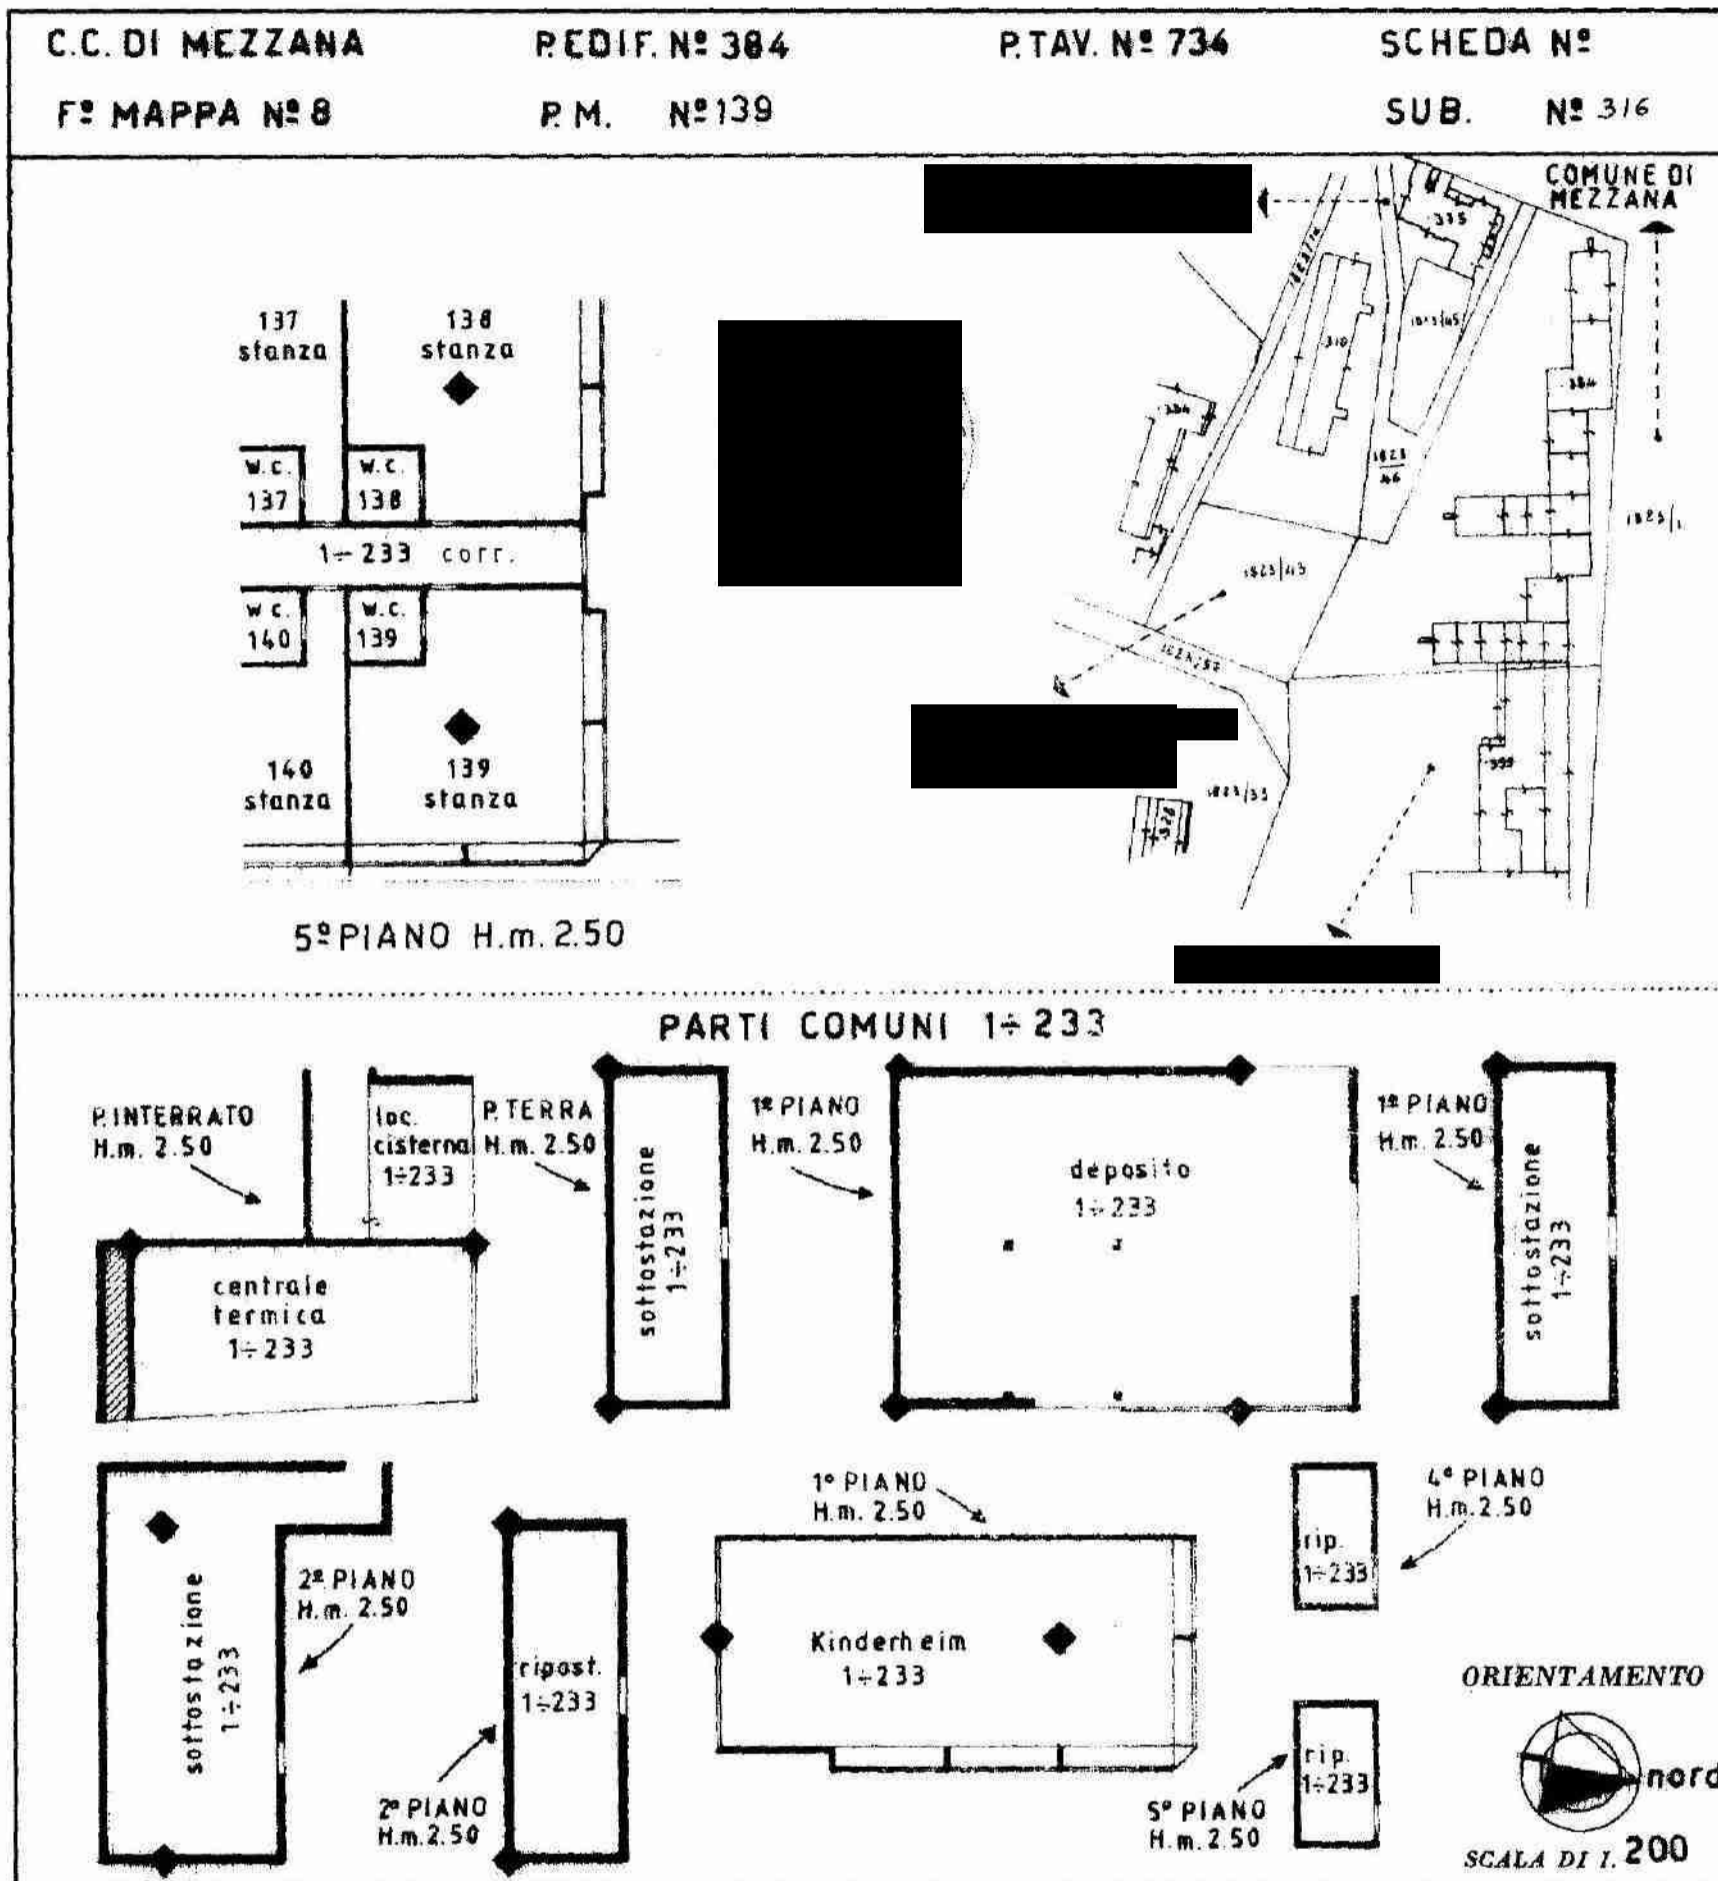

NUOVO CATASTO EDILIZIO URBANO

(R. DECRETO-LEGGE 13 APRILE 1930, N. 662)

Planimetria dell'immobile situato nel Comune di MEZZANA loc. MARILLEVA 1400

Ditta S.P.A. con sede in TRENTO

Allegata alla d. presentata all'Ufficio Tecnico Erariale di TRENTO

SPAZIO RISERVATO PER LE ANNOTAZIONI D'UFFICIO

DATA 15 MAR 1983

PROT. N°

Lire
50

NUOVO CATASTO EDILIZIO URBANO

(R. DECRETO-LEGGE 13 APRILE 1939, N. 652)

Planimetria dell'immobile situato nel Comune di MEZZANA ~~140~~ loc. MARILLEVA 1400