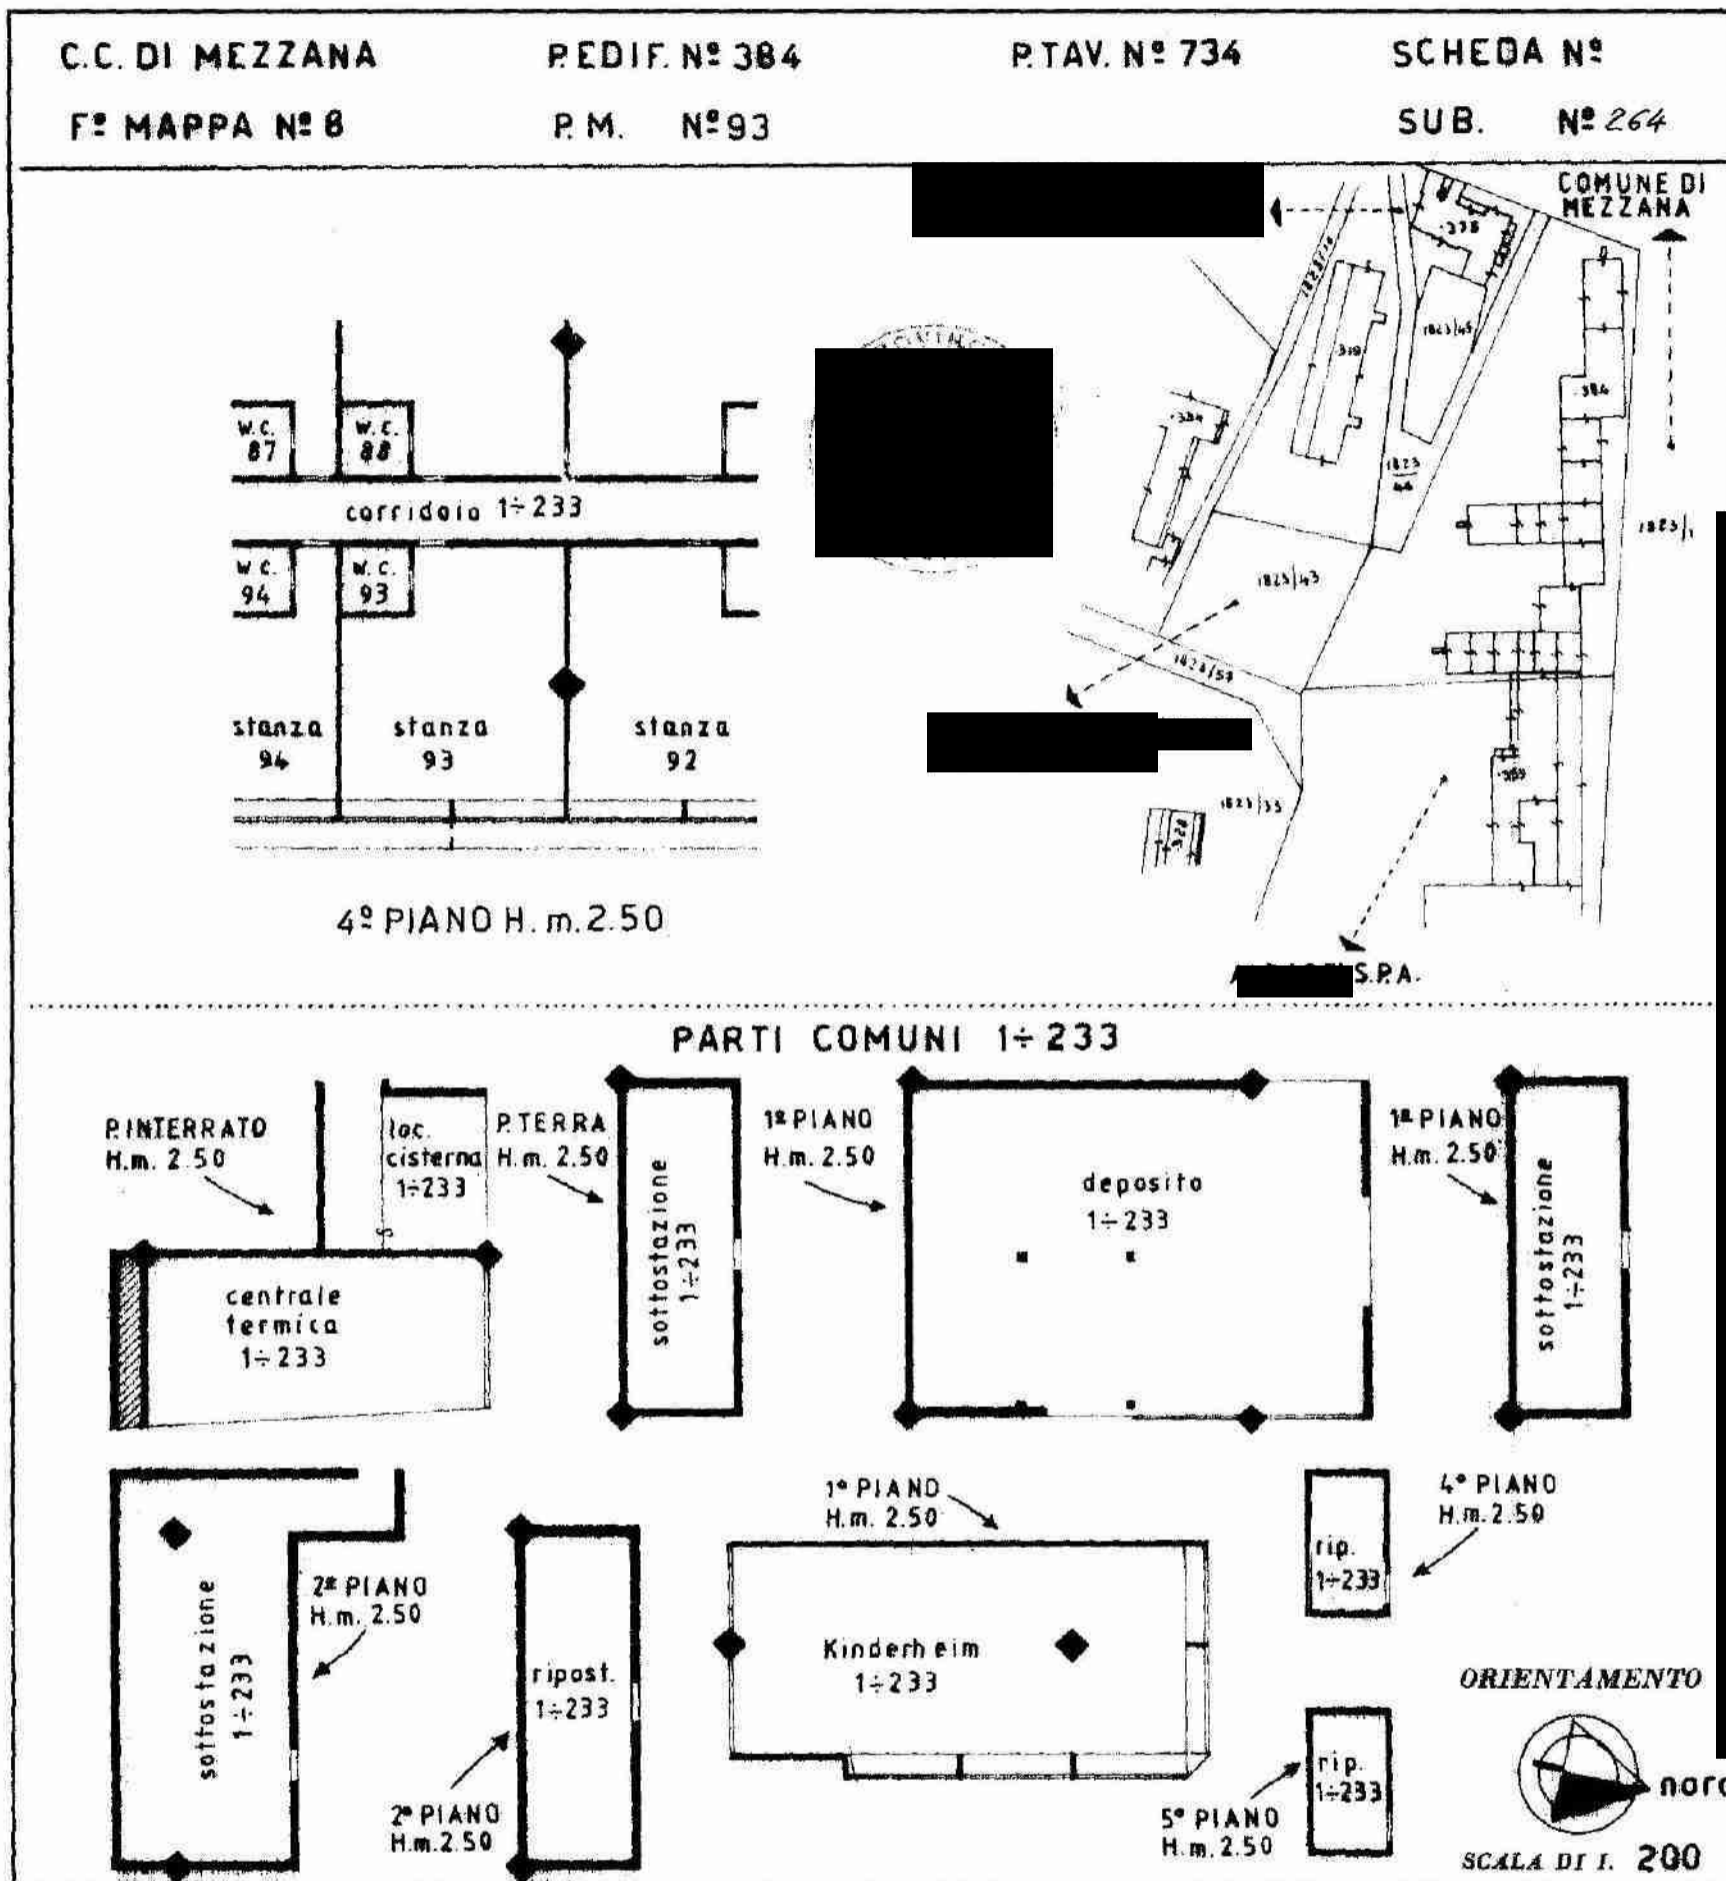

NUOVO CATASTO EDILIZIO URBANO

(R. DECRETO-LEGGE 13 APRILE 1939, N. 650)

Planimetria dell'immobile situato nel Comune di MEZZANA loc. MARILLEVA 1400

Ditta PA. con sede in TRENTO

Allegata alla d. presentata all'Ufficio Tecnico Erariale di TRENTO

SPAZIO RISERVATO PER LE ANNOTAZIONI D'UFFICIO

DATA	
PROT. N°	

Lire
50

NUOVO CATASTO EDILIZIO URBANO

(R. DECRETO-LEGGE 13 APRILE 1939, N. 652)

Planimetria dell'immobile situato nel Comune di MEZZANA ~~loc.~~ loc. MARILLEVA 1400