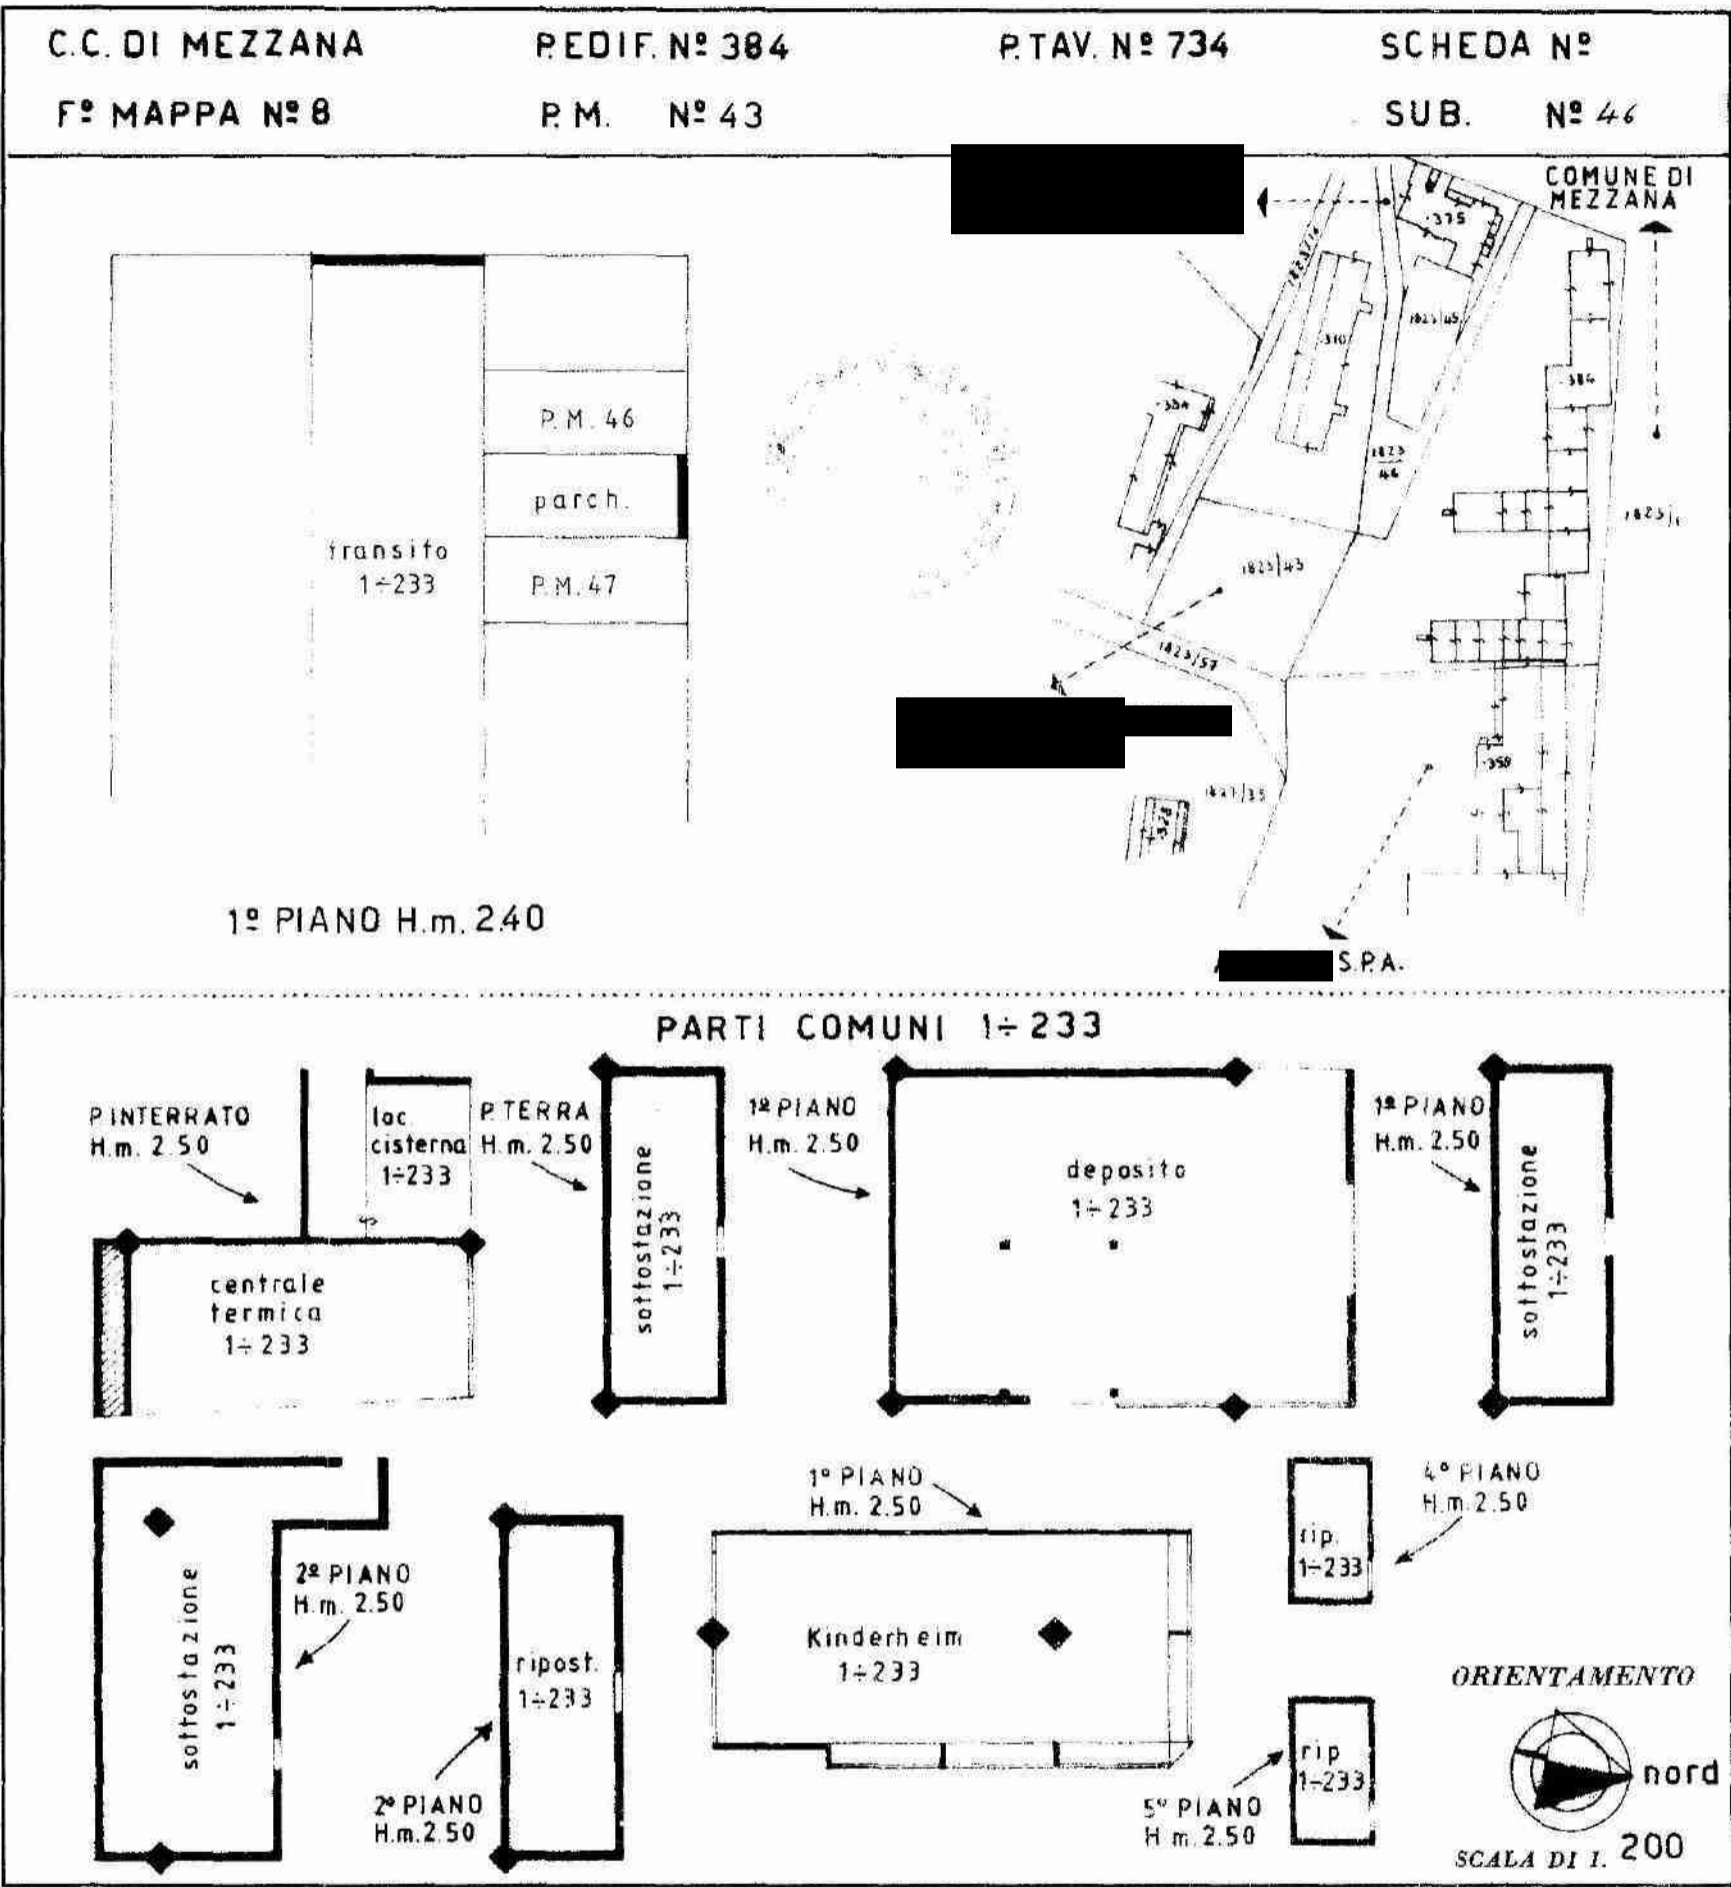

NUOVO CATASTO EDILIZIO URBANO

(R. DECRETO-LEGGE 13 APRILE 1939, N. 662)

Planimetria dell'immobile situato nel Comune di MEZZANA ~~loc.~~ loc. MARILLEVA 1400

Ditta "   " S.P.A. con sede in TRENTO

Allegata alla   presentata all'Ufficio Tecnico Erariale di TRENTO

SPAZIO RISERVATO PER LE ANNOTAZIONI D'UFFICIO

DATA PROT. N°	

Con

Isa

del

DA

Fir