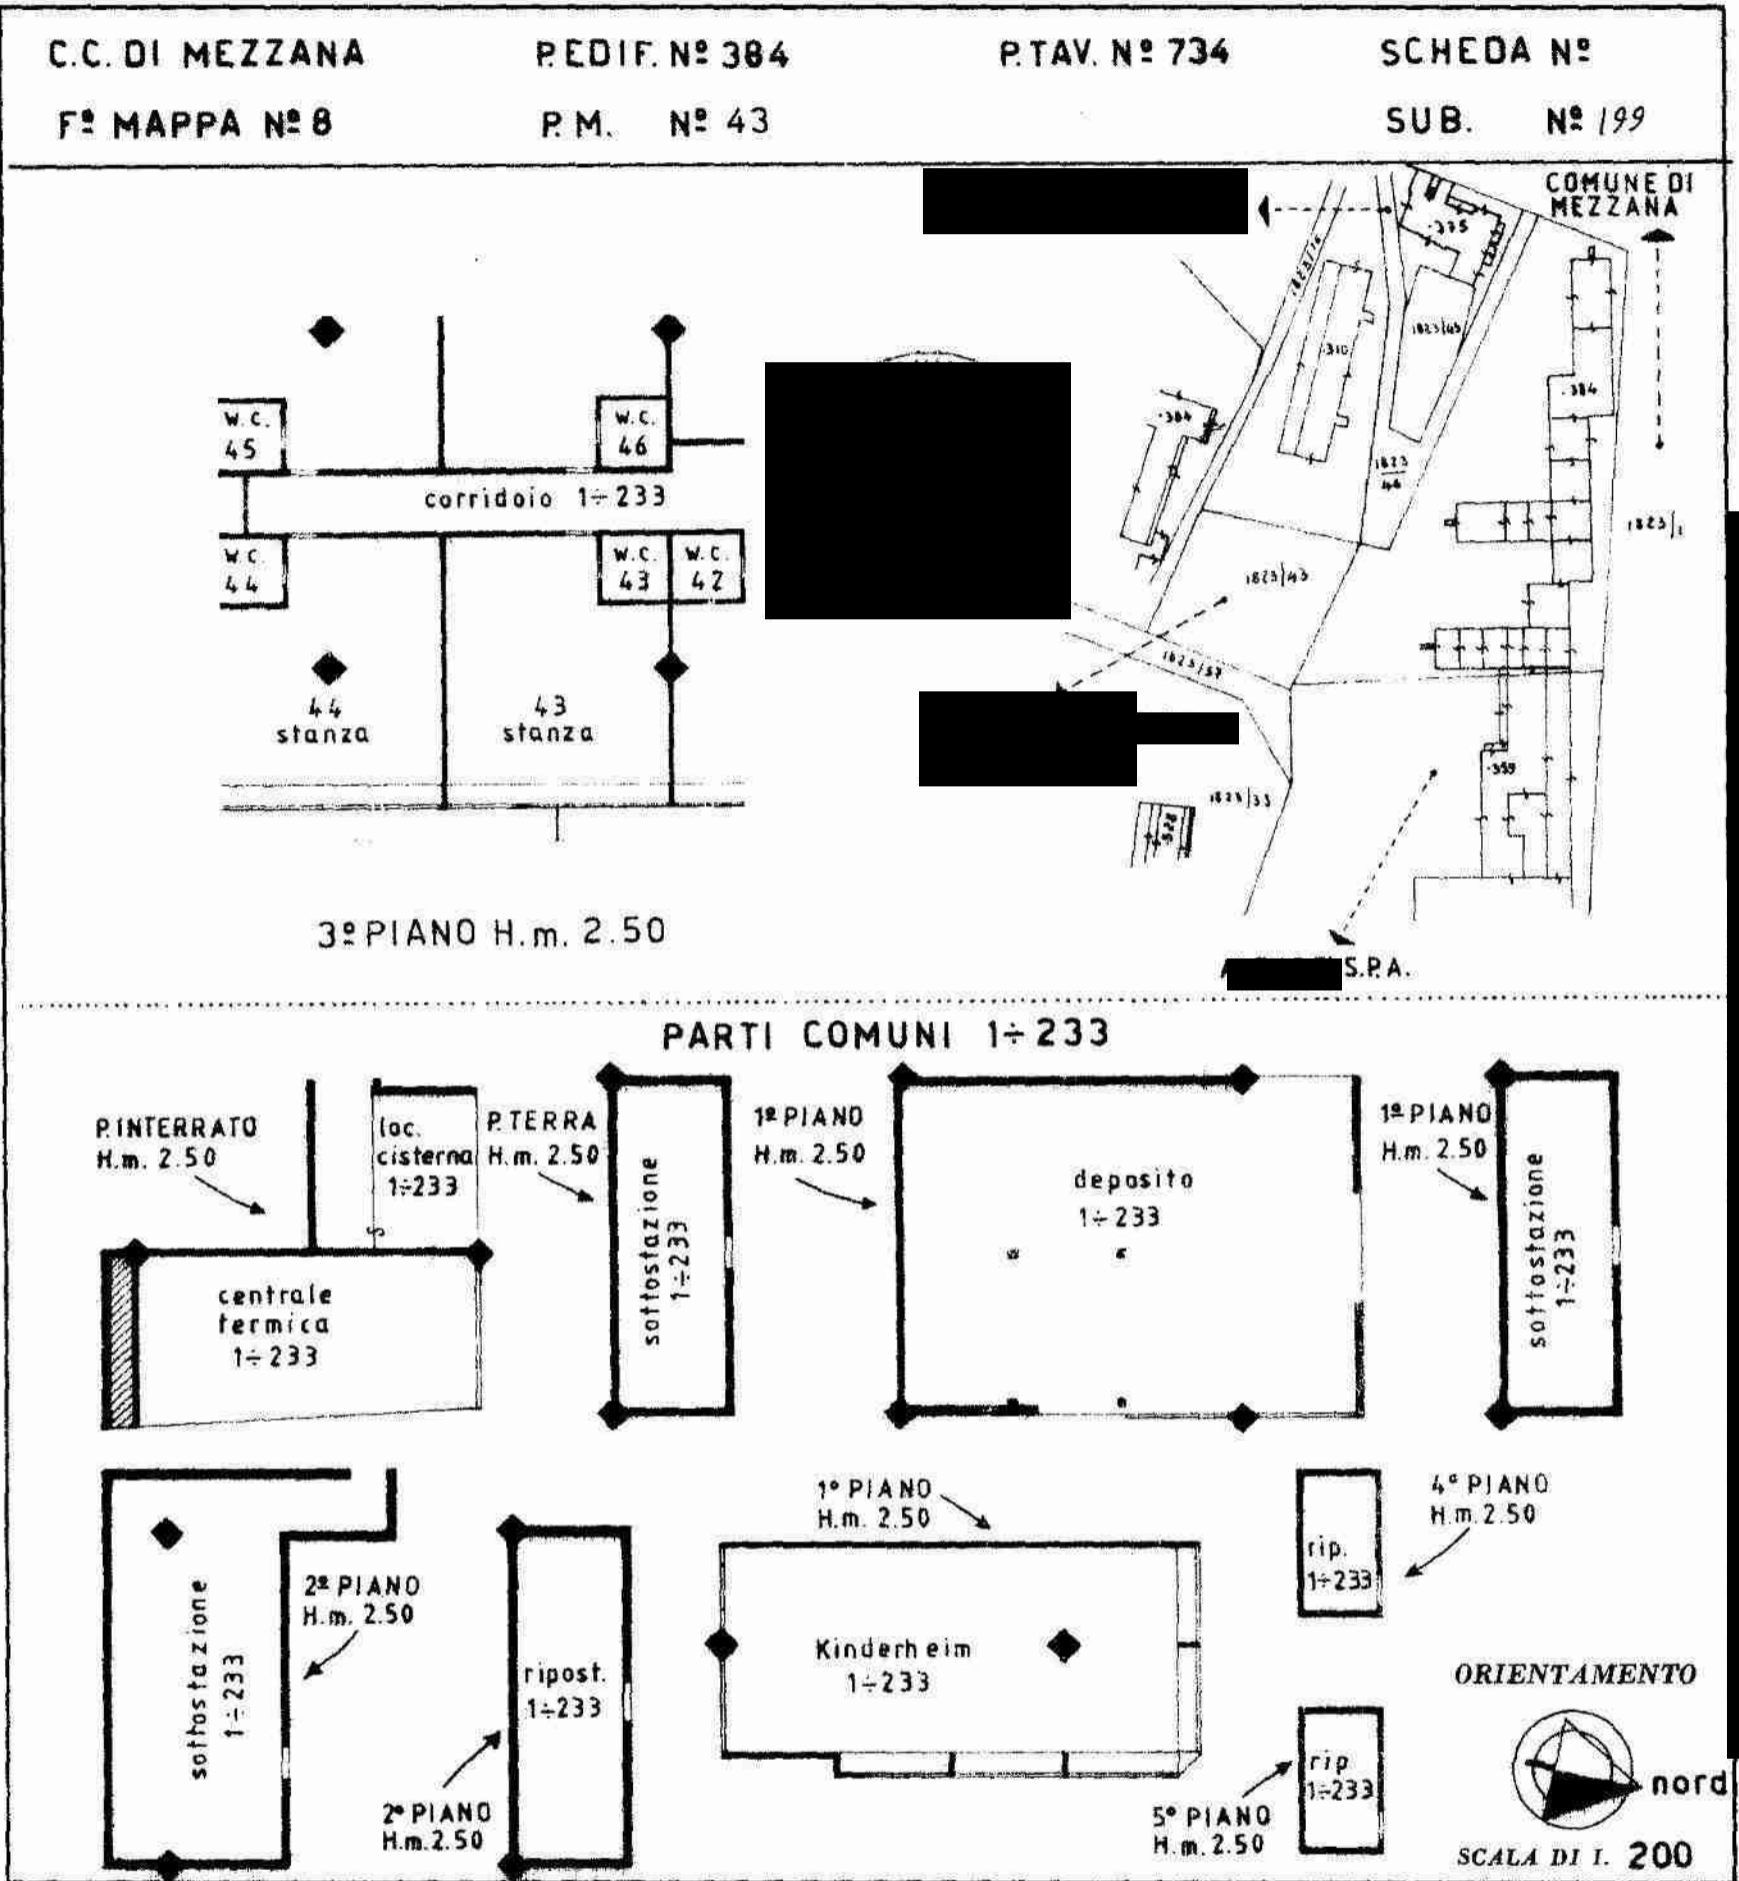

Lire 50

NUOVO CATASTO EDILIZIO URBANO

(R. DECRETO-LEGGE 13 APRILE 1939, N. 662)

Planimetria dell'immobile situato nel Comune di MEZZANA ~~Via~~ loc. MARILLEVA 1400

Ditta " " P.A. con sede in TRENTO

Allegata alla d. presentata all'Ufficio Tecnico Erariale di TRENTO

SPAZIO RISERVATO PER LE ANNOTAZIONI D'UFFICIO

DATA

PROT. N°

NUOVO CATASTO EDILIZIO URBANO

(R. DECRETO-LEGGE 13 APRILE 1939, N. 662)

Planimetria dell'immobile situato nel Comune di MEZZANA ~~loc.~~ loc. MARILLEVA 1400