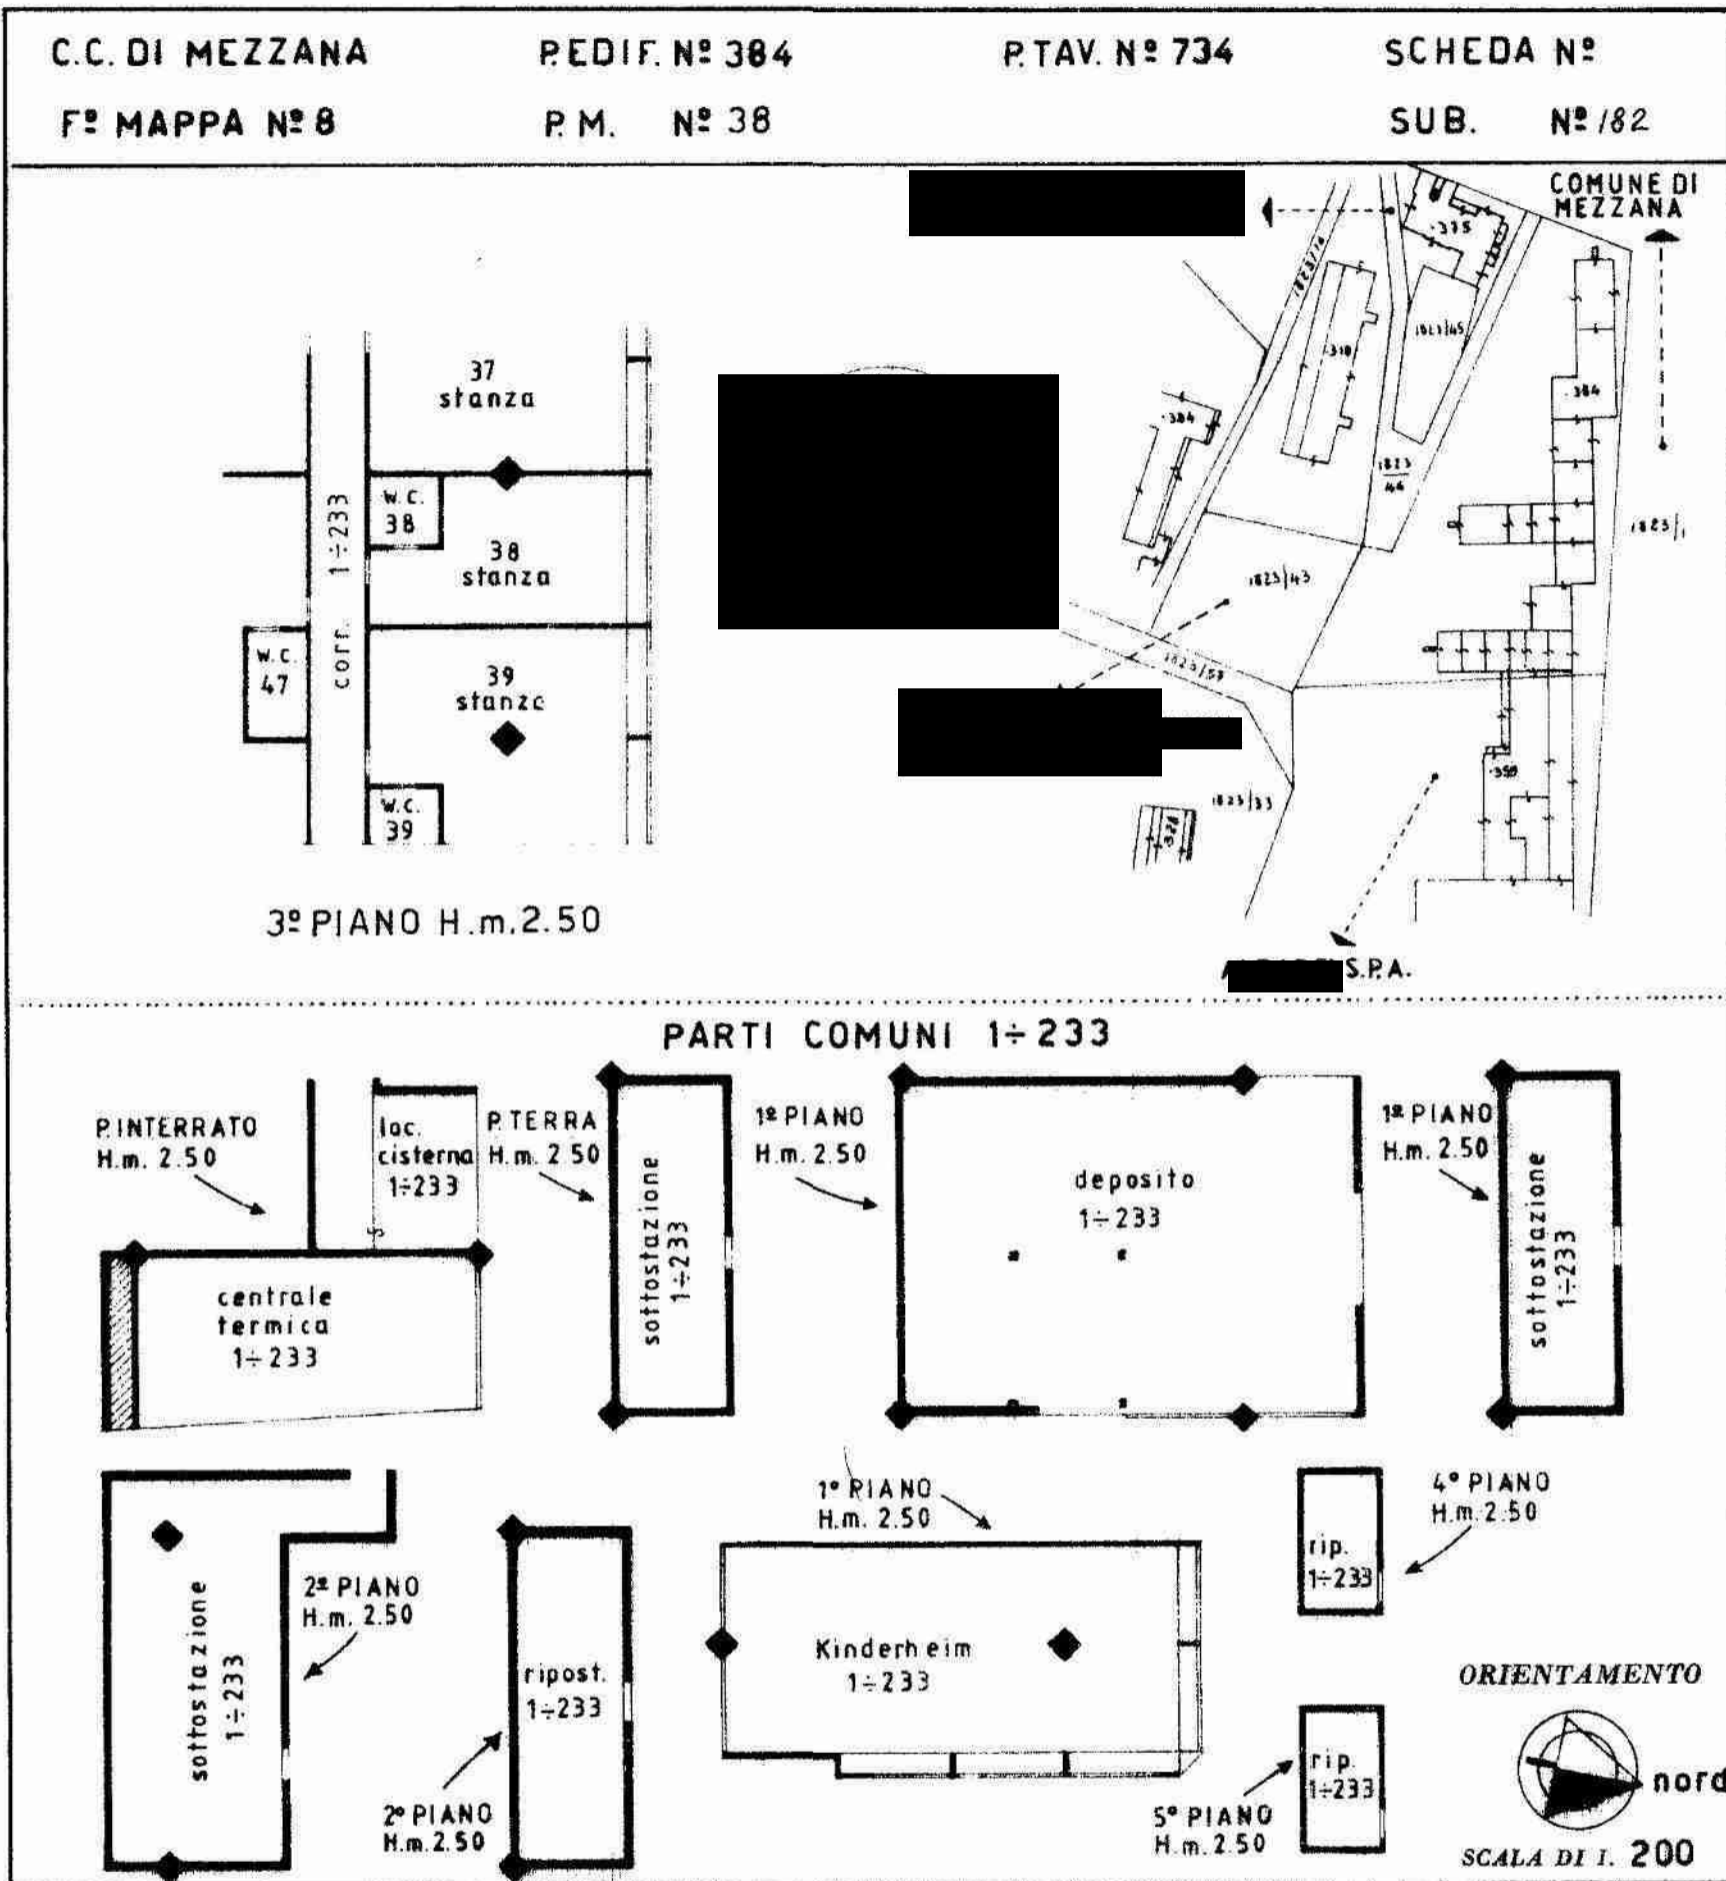

NUOVO CATASTO EDILIZIO URBANO

Lire
50

(R. DECRETO-LRGGE 13 APRILE 1939, N. 652)

Planimetria dell'immobile situato nel Comune di MEZZANA ~~loc.~~ loc. MARILLEVA 1400

Ditta " " S.P.A. con sede in TRENTO

Allegata alla d. presentata all'Ufficio Tecnico Erariale di TRENTO

SPAZIO RISERVATO PER LE ANNOTAZIONI D'UFFICIO

DATA
PROT. N°

NUOVO CATASTO EDILIZIO URBANO

(R. DECRETO-LEGGE 13 APRILE 1939, N. 652)

Planimetria dell'immobile situato nel Comune di MEZZANA ~~loc.~~ loc. MARILLEVA 1400