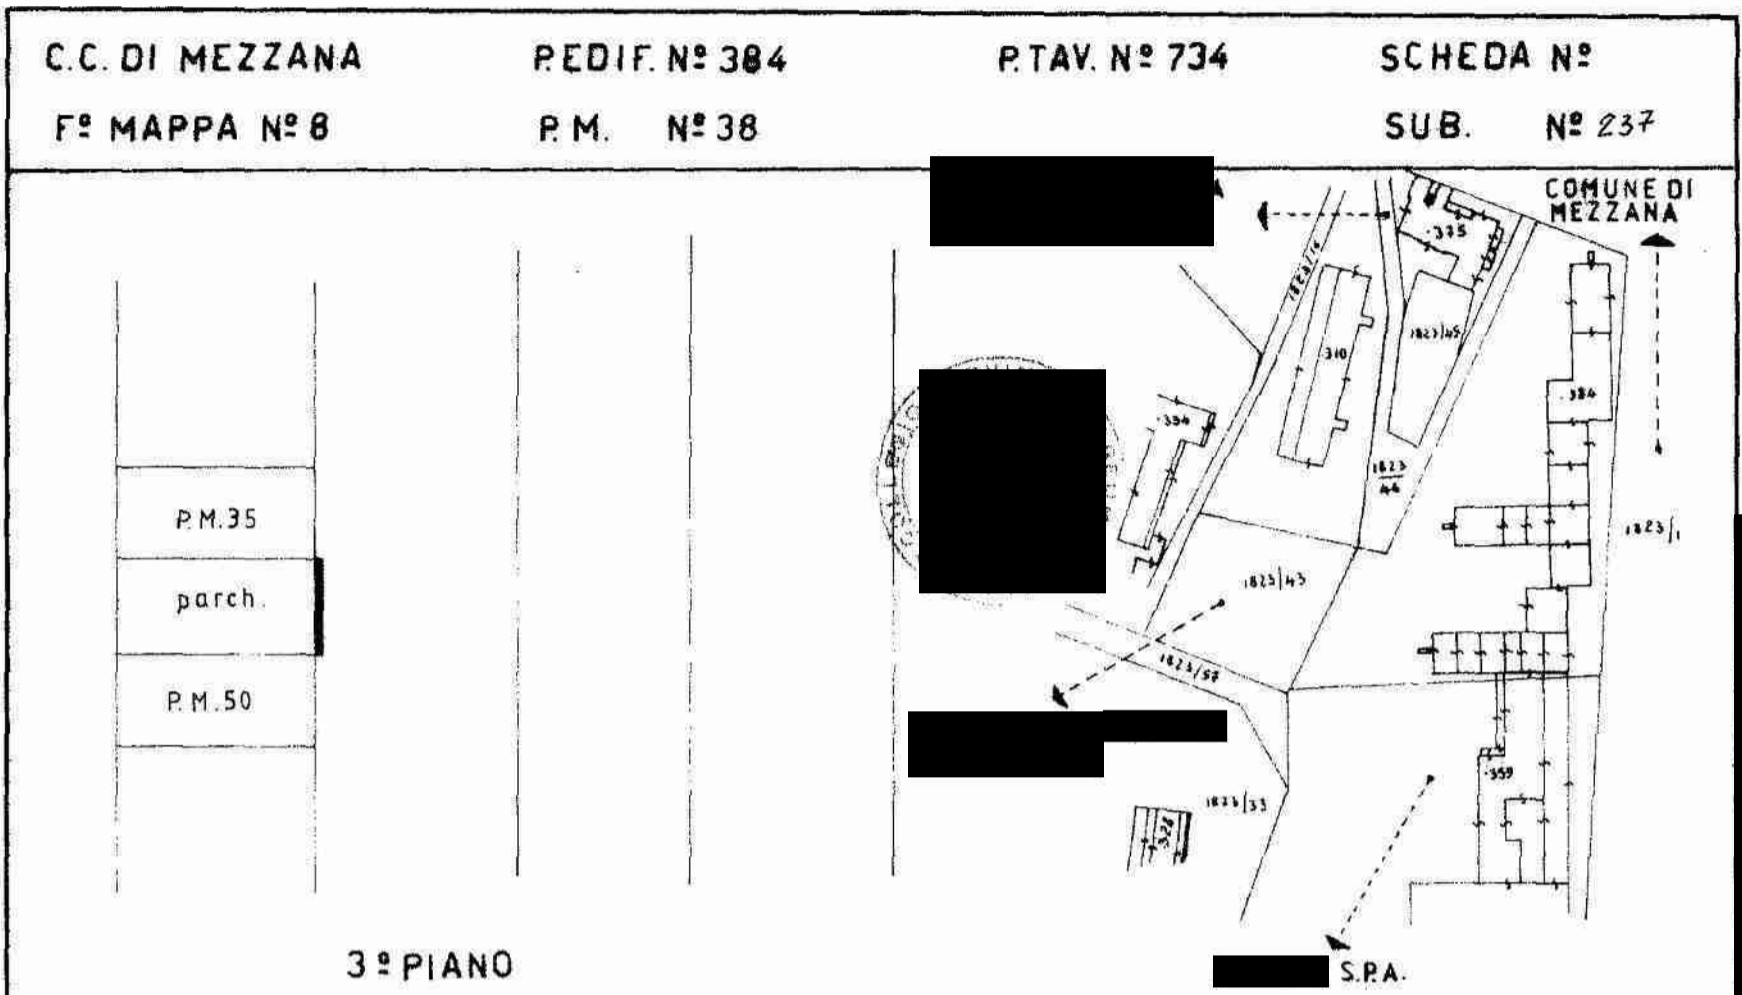

NUOVO CATASTO EDILIZIO URBANO

Lire
50

(R. DECRETO-LRGGE 13 APRILE 1939, N. 652)

Planimetria dell'immobile situato nel Comune di MEZZANA ~~loc.~~ loc. MARILLEVA 1400

Ditta " " S.P.A. con sede in TRENTO

Allegata alla d. presentata all'Ufficio Tecnico Erariale di TRENTO

SPAZIO RISERVATO PER LE ANNOTAZIONI D'UFFICIO

DATA
PROT. N°

NUOVO CATASTO EDILIZIO URBANO

(R. DECRETO-LEGGE 13 APRILE 1939, N. 652)

Planimetria dell'immobile situato nel Comune di MEZZANA ~~loc.~~ loc. MARILLEVA 1400

Ditta " " P.A. con sede in TRENTO

Allegata alla presentata all'Ufficio Tecnico Erariale di TRENTO

3° PIANO

SPAZIO RISERVATO PER LE ANNOTAZIONI D'UFFICIO

DATA

PROT. N°

IPRODOTTA ROMA